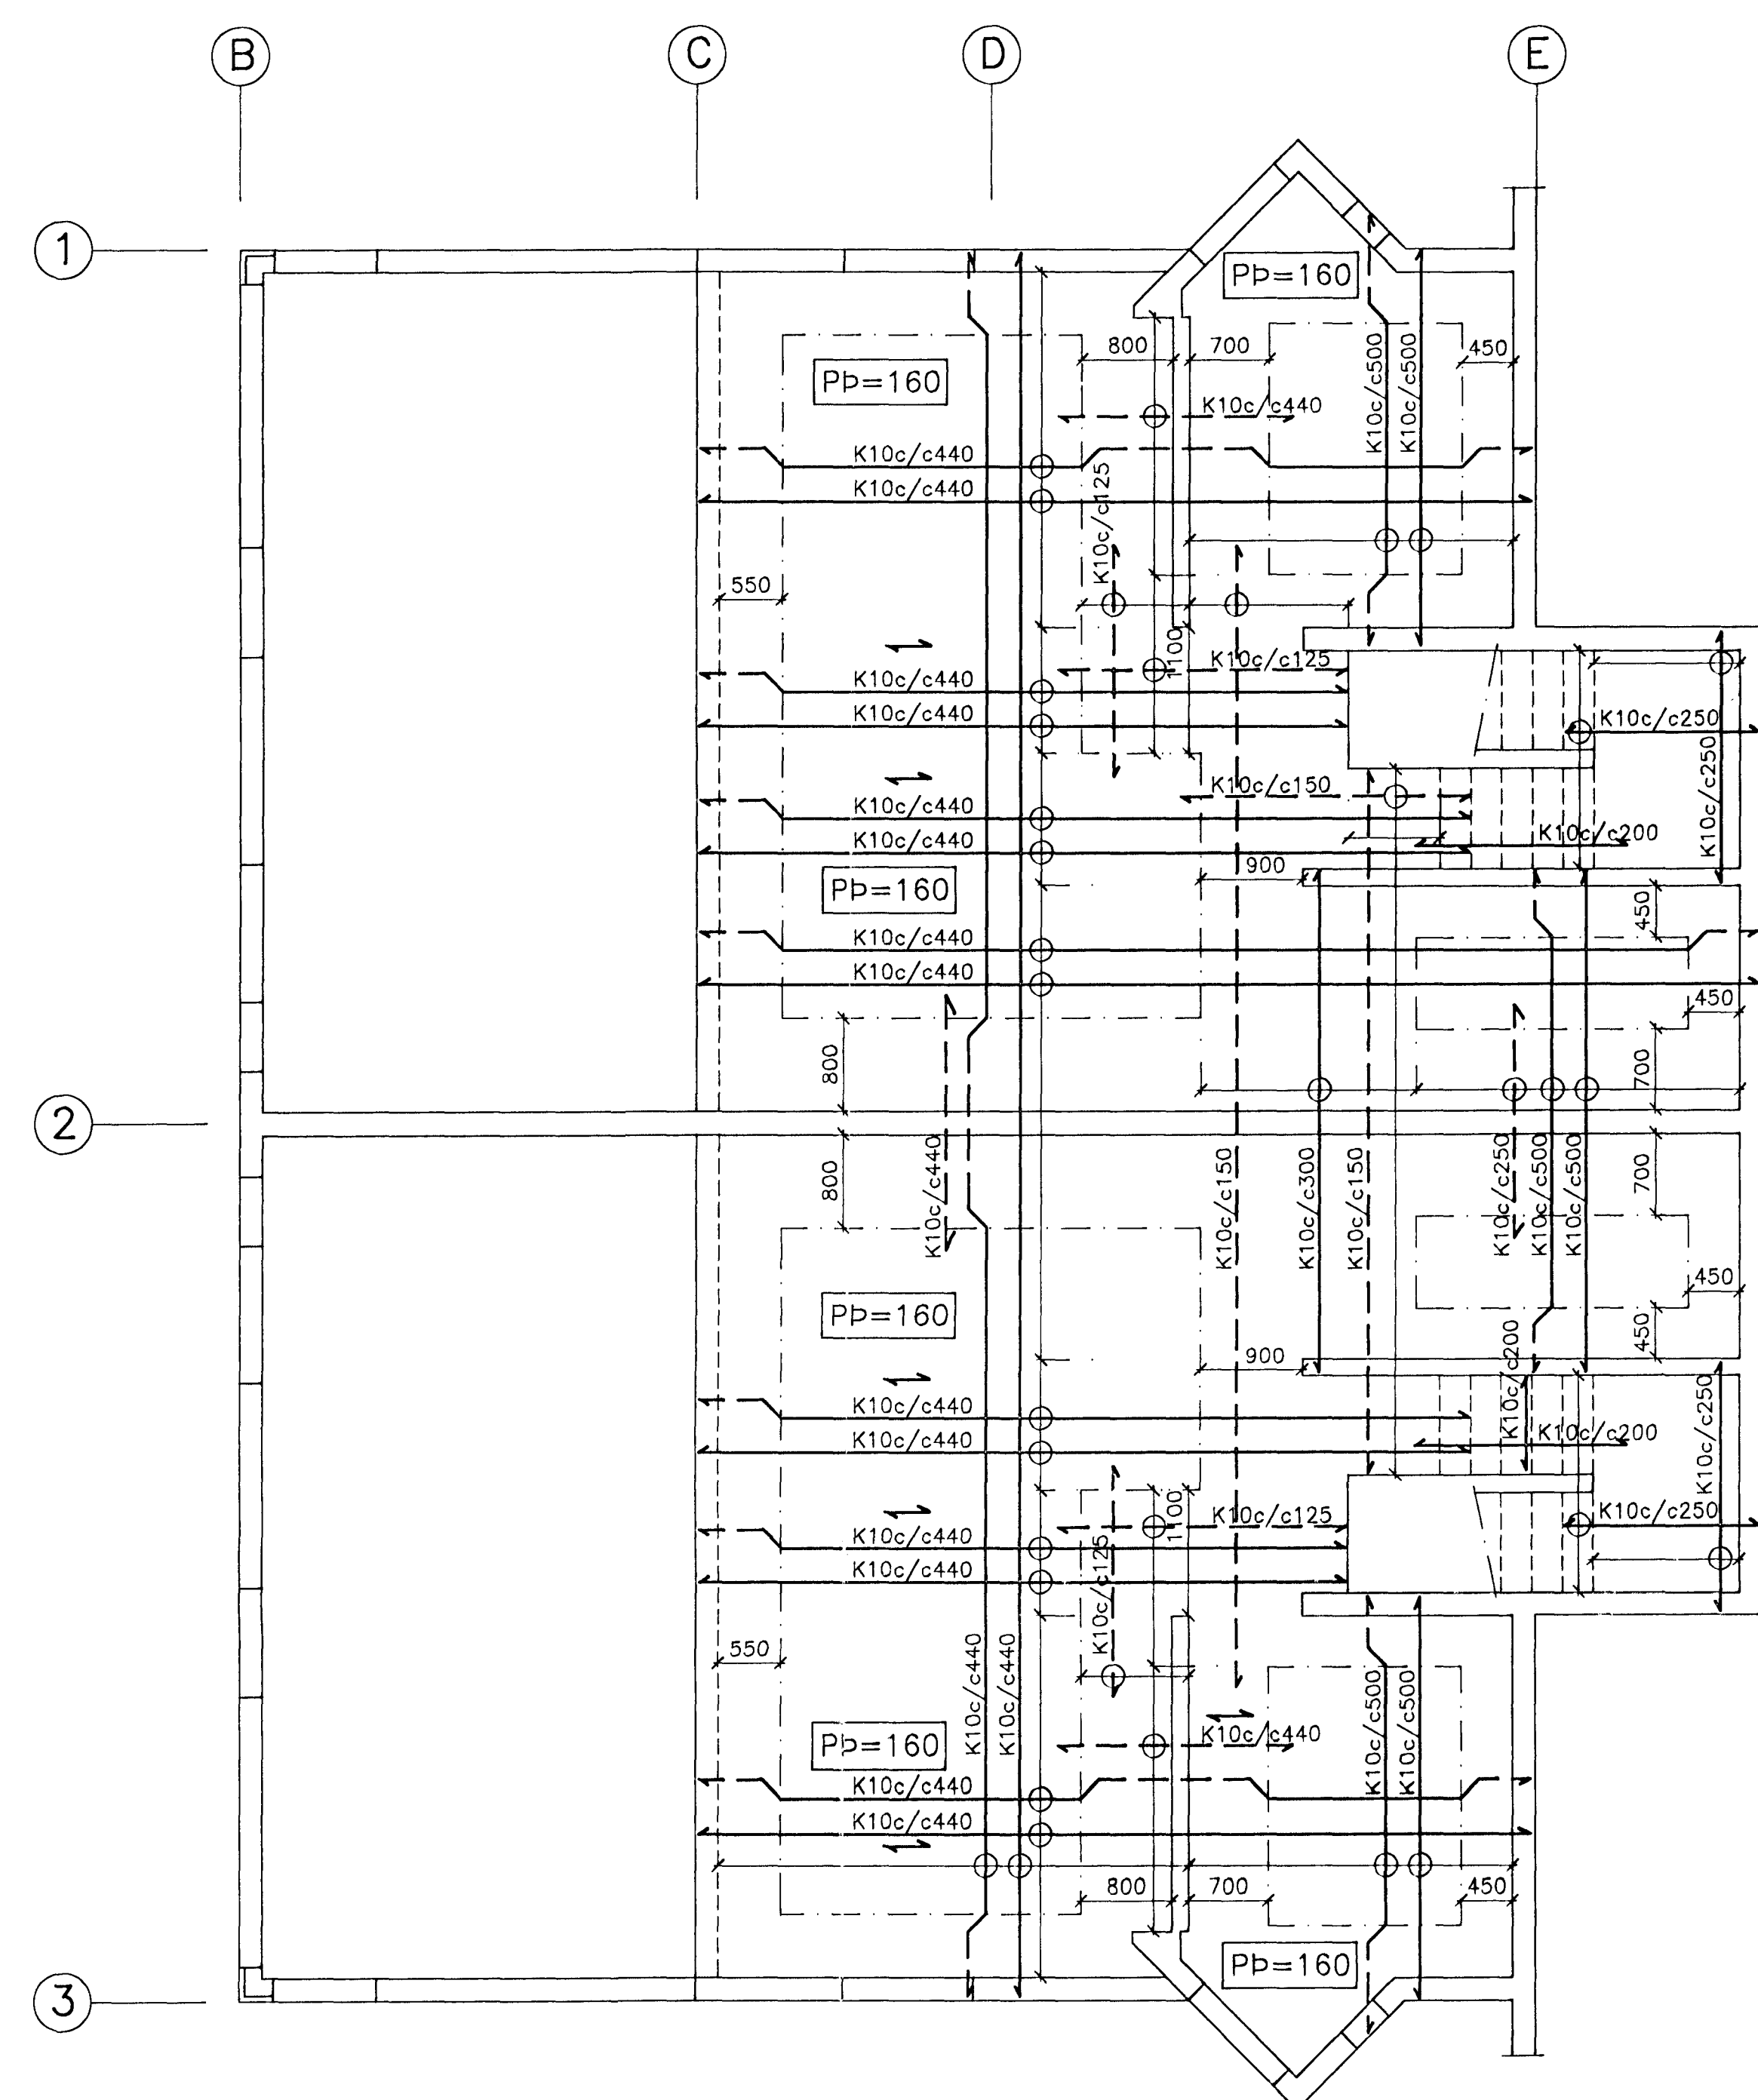

SNID M. 1:20

SÚLA S1 1:20

SÚLA S2 1:20

BITI B1

SNID M. 1:20

SNID M. 1:20

JÄRN UPP MED HURÐUM OG VEGGENDUM NÁI 50 CM UPP FURIR EFRI BRÚN Á PLÖTU (L=3200)
 JÄRN KRINGUM GLUGGA OG YFIR HURÐAR SJÁ BLAD NR. 01

ALMENNAR SKÝRINGAR OG FL. SJÁ BLAD NR. 01