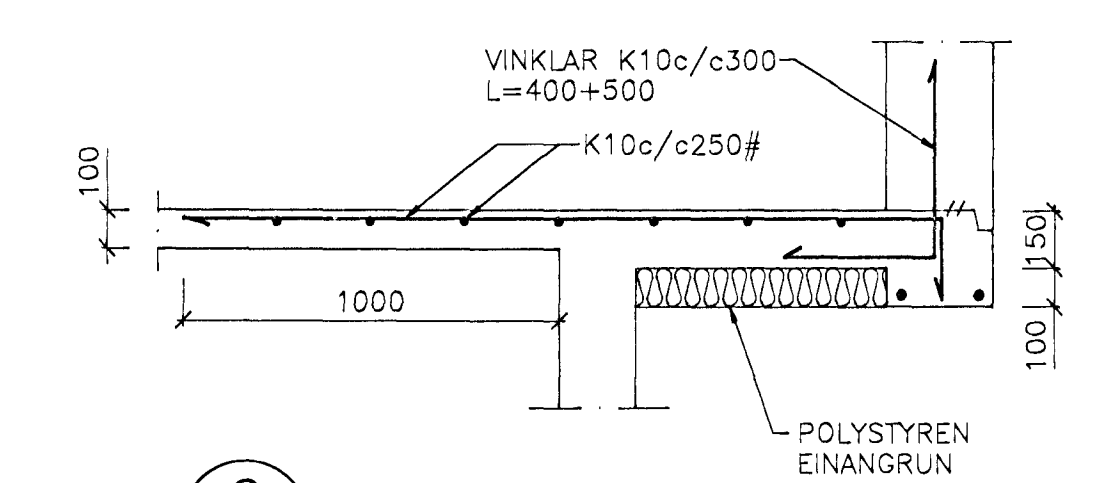

SNID M. 1:20

SÚLA S1 1:20

SÚLA S2 1:20

BITI B1

SNID M. 1:20

SNID M. 1:20

JÄRN UPP MED HURÐUM OG VEGGENDUM NÁI 50 CM UPP FURIR EFRI BRÚN Á PLÖTU (L=3200)
 JÄRN KRINGUM GLUGGA OG YFIR HURÐAR SJÁ BLAD NR. 01

ALMENNAR SKÝRINGAR OG FL. SJÁ BLAD NR. 01