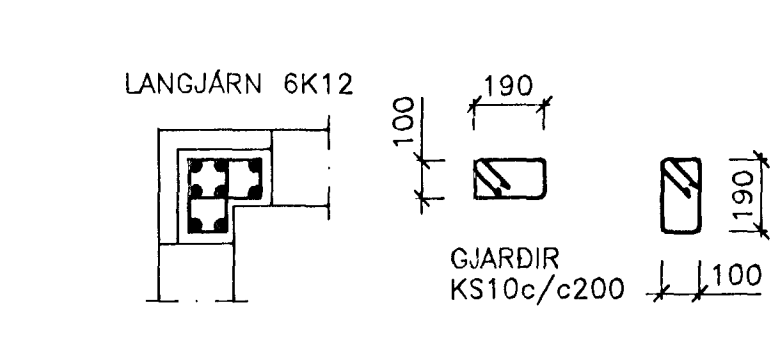

SNID M. 1:20

SÚLA S1 1:20

SÚLA S2 1:20

BITI B1

SNID M. 1:20

SNID M. 1:20

JÄRN UPP MED HURÐUM OG VEGGENDUM NÁI 50 CM UPP FURIR EFRI BRÚN Á PLÖTU (L=3200)
 JÄRN KRINGUM GLUGGA OG YFIR HURÐAR SJÁ BLAD NR. 01

ALMENNAR SKÝRINGAR OG FL. SJÁ BLAD NR. 01