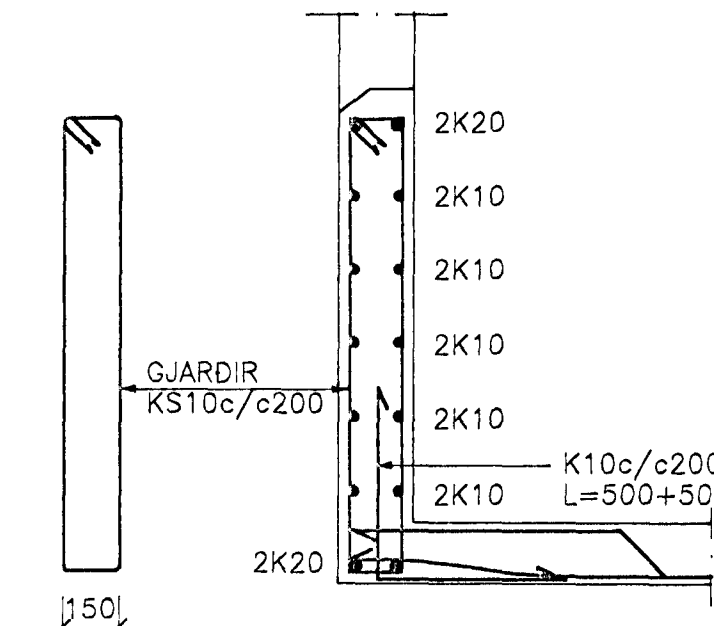

SNID M. 1:20

SÚLA S1 1:20

SÚLA S2 1:20

BITI B1

SNID M. 1:20

SNID M. 1:20

JÄRN UPP MED HURÐUM OG VEGGENDUM NÁI 50 CM UPP FURIR EFRI BRÚN Á PLÖTU (L=3200)
 JÄRN KRINGUM GLUGGA OG YFIR HURÐAR SJÁ BLAD NR. 01

ALMENNAR SKÝRINGAR OG FL. SJÁ BLAD NR. 01