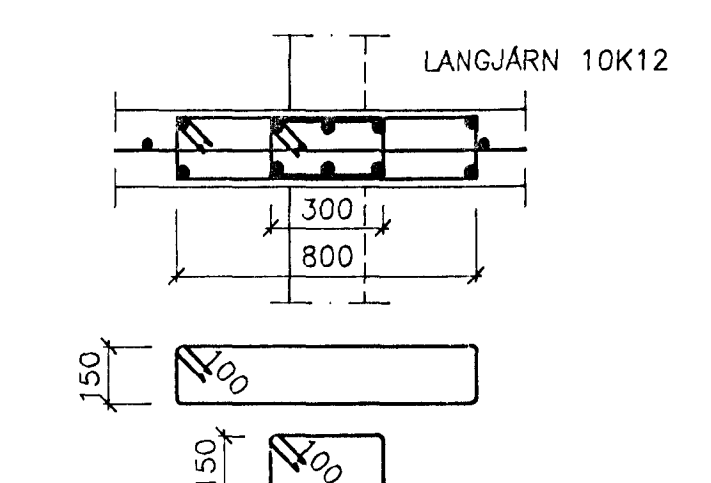

SNID M. 1:20

SÚLA S1 1:20

SÚLA S2 1:20

BITI B1

SNID M. 1:20

SNID M. 1:20

JÄRN UPP MED HURÐUM OG VEGGENDUM NÁI 50 CM UPP FURIR EFRI BRÚN Á PLÖTU (L=3200)
 JÄRN KRINGUM GLUGGA OG YFIR HURÐAR SJÁ BLAD NR. 01

ALMENNAR SKÝRINGAR OG FL. SJÁ BLAD NR. 01