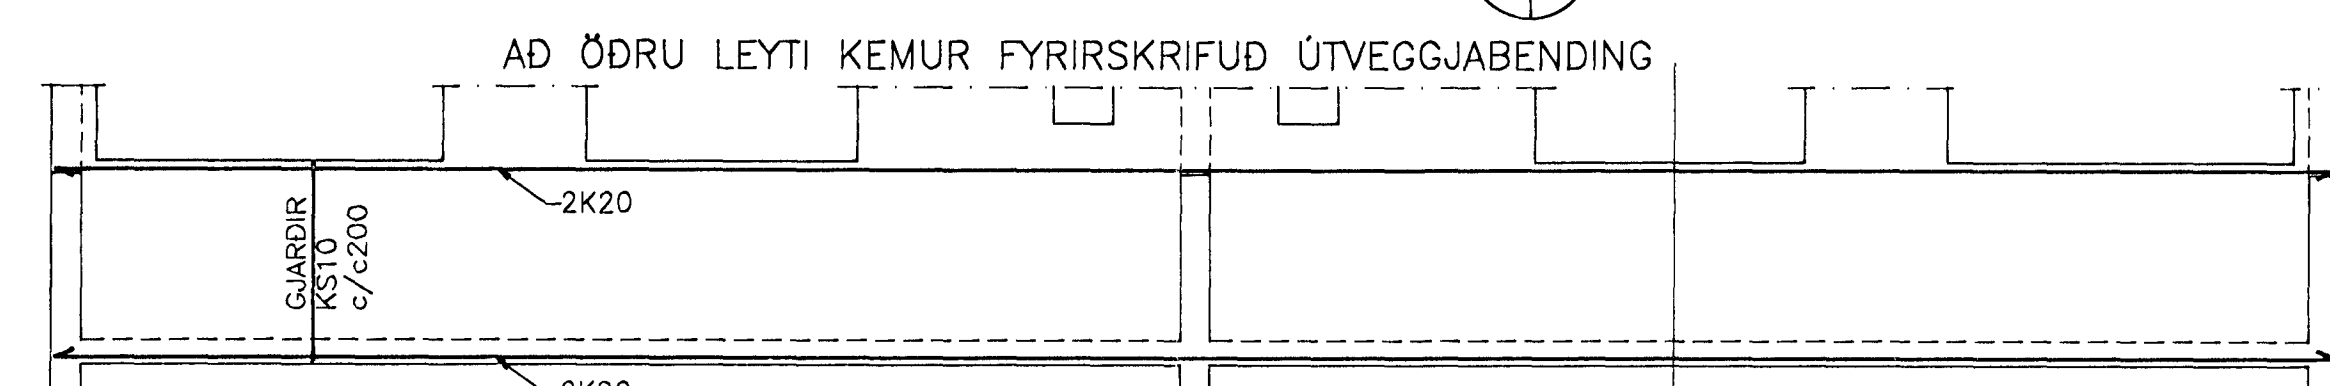

SNID M. 1:20

SÚLA S1 1:20

SÚLA S2 1:20

BITI B1

SNID M. 1:20

SNID M. 1:20

JÄRN UPP MED HURÐUM OG VEGGENDUM NÁI 50 CM UPP FURIR EFRI BRÚN Á PLÖTU (L=3200)
 JÄRN KRINGUM GLUGGA OG YFIR HURÐAR SJÁ BLAD NR. 01

ALMENNAR SKÝRINGAR OG FL. SJÁ BLAD NR. 01