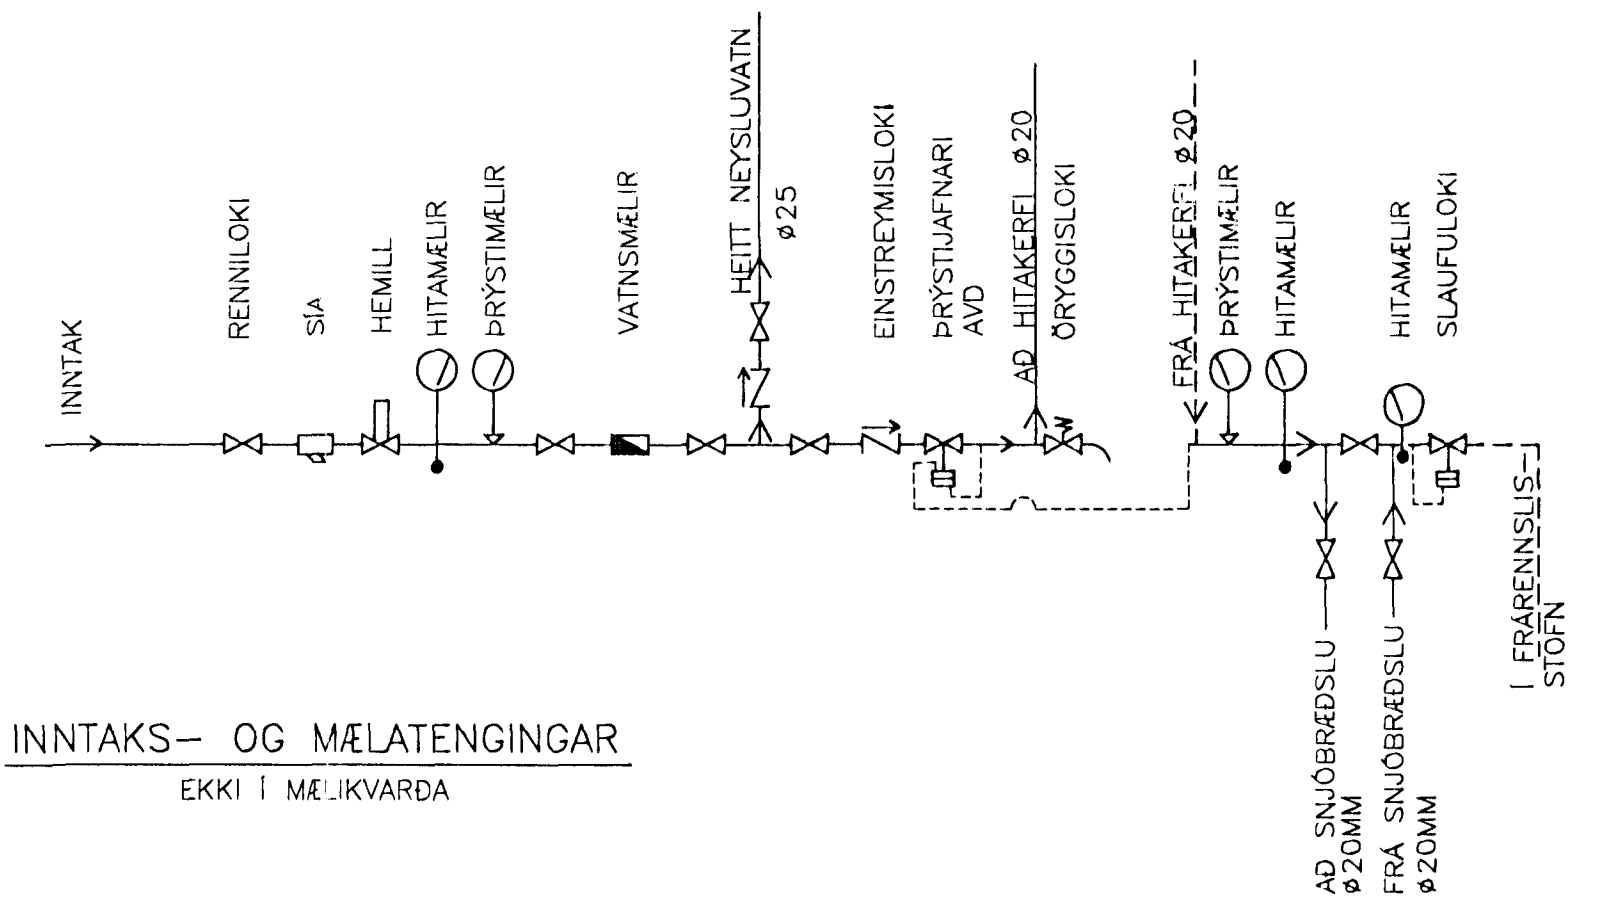

INNÞAKS- OG MÆLATENGINGAR
EKKI Í MÆLIKVARÐA

SKÝRINGAR

SKÝRINGAR TÁKNA Á GRUNNMYND SJÁ IST 64
EFNI OG FRÁGANGUR LAGNA SÉ SKV IST 65 OG
GILDANDI REGLUGERÐUM
HÆÐARTÖLUR ERU GEFNAR UPP FYRIR BOTN PÍPU VID:
GREININGAR, BRUN, UNDRISTÖÐU OG Í BEYGGU
UNDIR STÚTUM UPP UR PLÖTU.
LAGNASTÆRDIR ERU Í MM. HÆÐARTÖLUR ERU Í M.