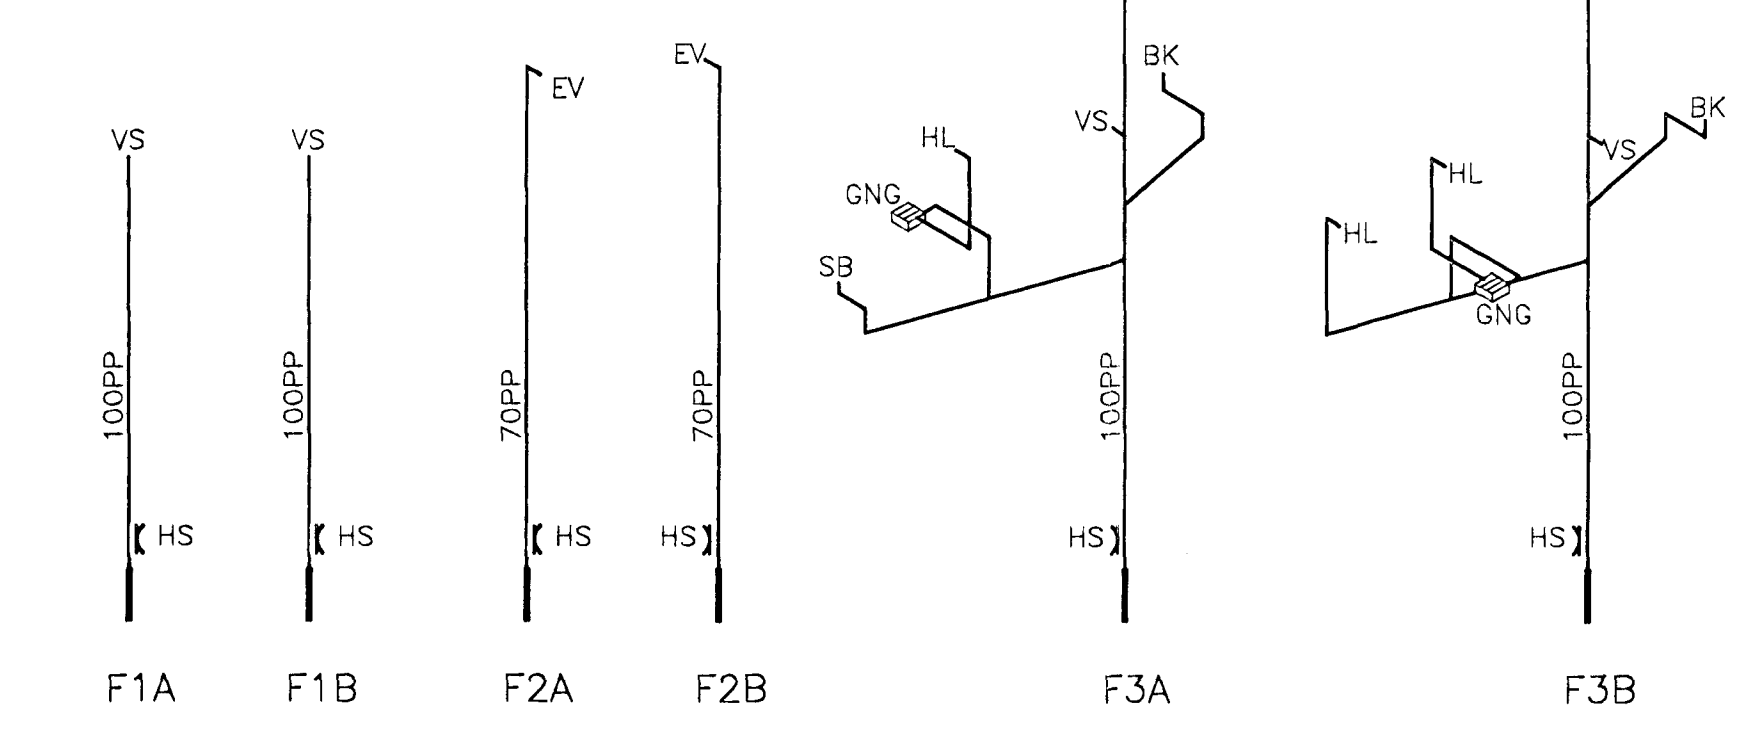

FRÆRENNSLISSTAMMAR 1:50

SKÝRINGAR

GERT ER RÁÐ FYRIR AD EINANGRUN HÜSS SÉ SAMKVÆMT
BYGGINGAREGLUGERÐ. TÝVÖLDU GLERI Í ÖLLUM GLUGGUM
OG ÞÉTTILISTUM Í ÖPNANLEGUM GLUGGAFÖÐUM OG HURÐUM.
PÍPUR SÉU SVARTAR JÁRNPIPUR MED SKRUFUDUM
TENGISTYKKJUM EDA STÁLPIPUR MED ÞRYKKTUM TENGISTYKKJUM
AD VIDURKENNÐRI GERÐ. ÞVERMÁL PÍPNA ER GEFID UPP Í MM
Á KERFISMYND OG SÉRMYND AF TENGINGU MÆLAGRINDAR.
ALLUR FRÁGANGUR PÍPNA SÉ Í SAMRÁMI VID REGLUGERÐ
UM HITALAGNIR O FL. Í REYKJAVÍK. PÍPUR EINANGRIST MED
20 MM GLERULLARHÖLKUM OG VEJFAST PLASTI EDA SISALPAPPA
EDA SAMBÆRILEGT.
Á ALLA OFNA KOMI SJÁLVEYKIR DANFOSS LOKAR AF GERÐ
"RAVL" EDA "FJVR". LÖFTSKRUFUR SÉU Á ÖLLUM OFNUM.
TÆMINGARVENTLAR KOMI ÞAR SEM SYNT ER OG ANNARSSTADAR
ÞAR SEM HENTA ÞYKIR. STILLITE KOMI Á ALLA OFNA.
SKÝRINGAR TÁKNA SJÁ IST64

KLETTABERG 42-44, 46-48 HAFN.
KERFISMYND HITALAGNA OG
FRÆRENNSLISSTAMMAR
VERKÞJÓNUSTA KRISTJÁNS HF
Reykjavíkurvegur 68, 220 Hafnarfjörður Sími 5852100 Fax 5654050

Hannað: KS/ASP	Málkv.: 1:50	Verk nr.: 501
Teiknað: ASP	Dags: APR '95	Flokkur: P KH
Nr.:	Dags:	Breyting:
At:	Yfirfarid:	Samp.: S
Blad nr.: 05