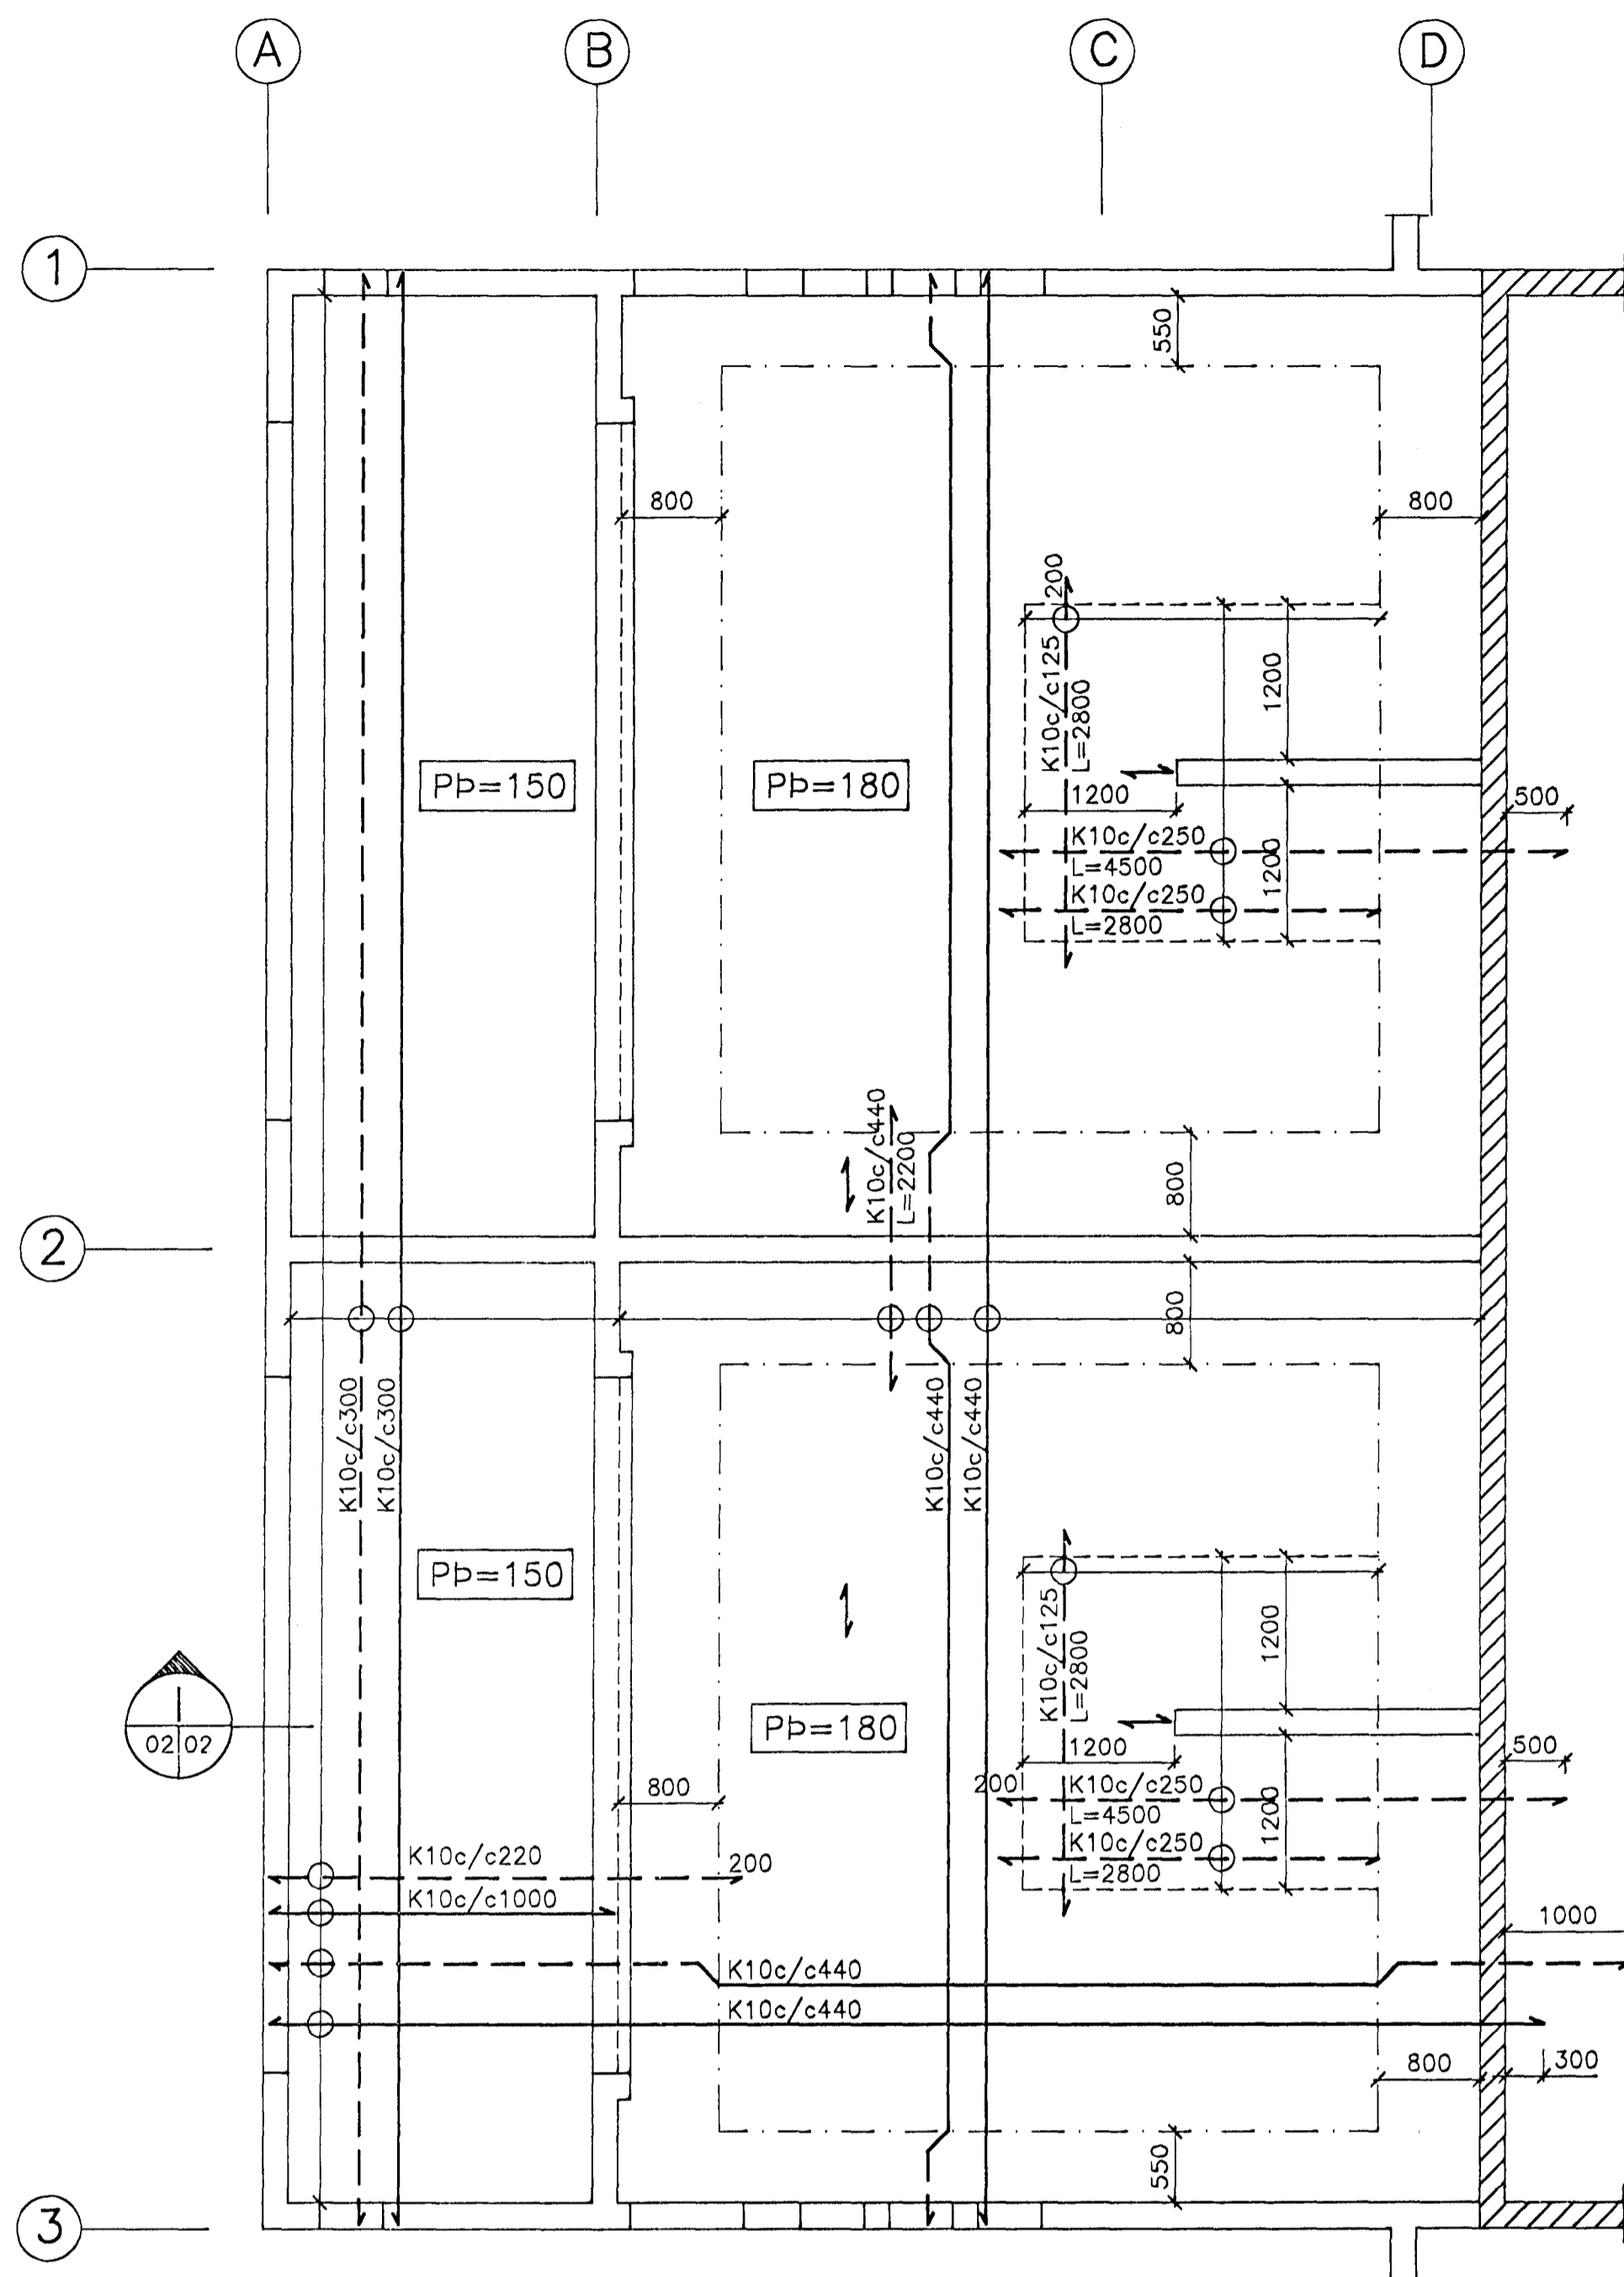

UNDIRSTÖÐUR ALMENN T OG BAKVEGGUR I
BILGEYMSLU OG GRUNNPLÖTUR SJÁ
TEIKNINGAR FRÁ HÖNNUN HF.

E SNID M. 1:50

G SNID M. 1:20

F SNID M. 1:20

G SNID M. 1:20

H SNID M. 1:20

JÄRN UPP MED HURDUM OG VEGGENDUM NÁI 50 CM UPP FURIR EFRI BRÚN Á PLÖTU L=3200. ÞAR SEM VEGGIR HALDA EKKI ÁFRAM Á NÆSTU HÆÐ, BEYGJAST JÄRNIN NIÐUR I EFRI BRÚN PLÖTU.