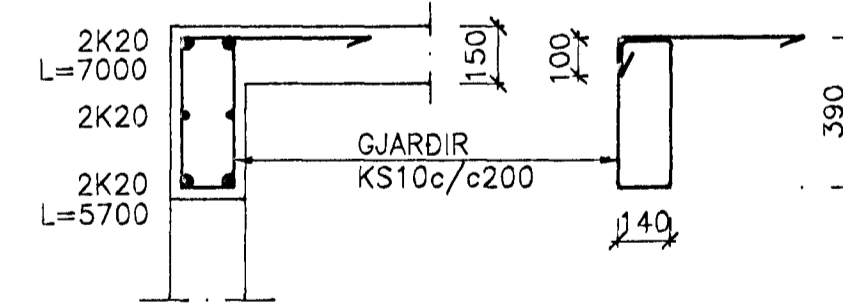

UNDIRSTÖÐUR ALMENN T OG BAKVEGGUR I
BILGEYMSLU OG GRUNNPLÖTUR SJÁ
TEIKNINGAR FRÁ HÖNNUN HF.

E SNID M. 1:50

G SNID M. 1:20

F SNID M. 1:20

G SNID M. 1:20

H SNID M. 1:20

JÄRN UPP MED HURDUM OG VEGGENDUM NÁI 50 CM UPP FURIR EFRI BRÚN Á PLÖTU L=3200. ÞAR SEM VEGGIR HALDA EKKI ÁFRAM Á NÆSTU HÆÐ, BEYGJAST JÄRNIN NIÐUR I EFRI BRÚN PLÖTU.