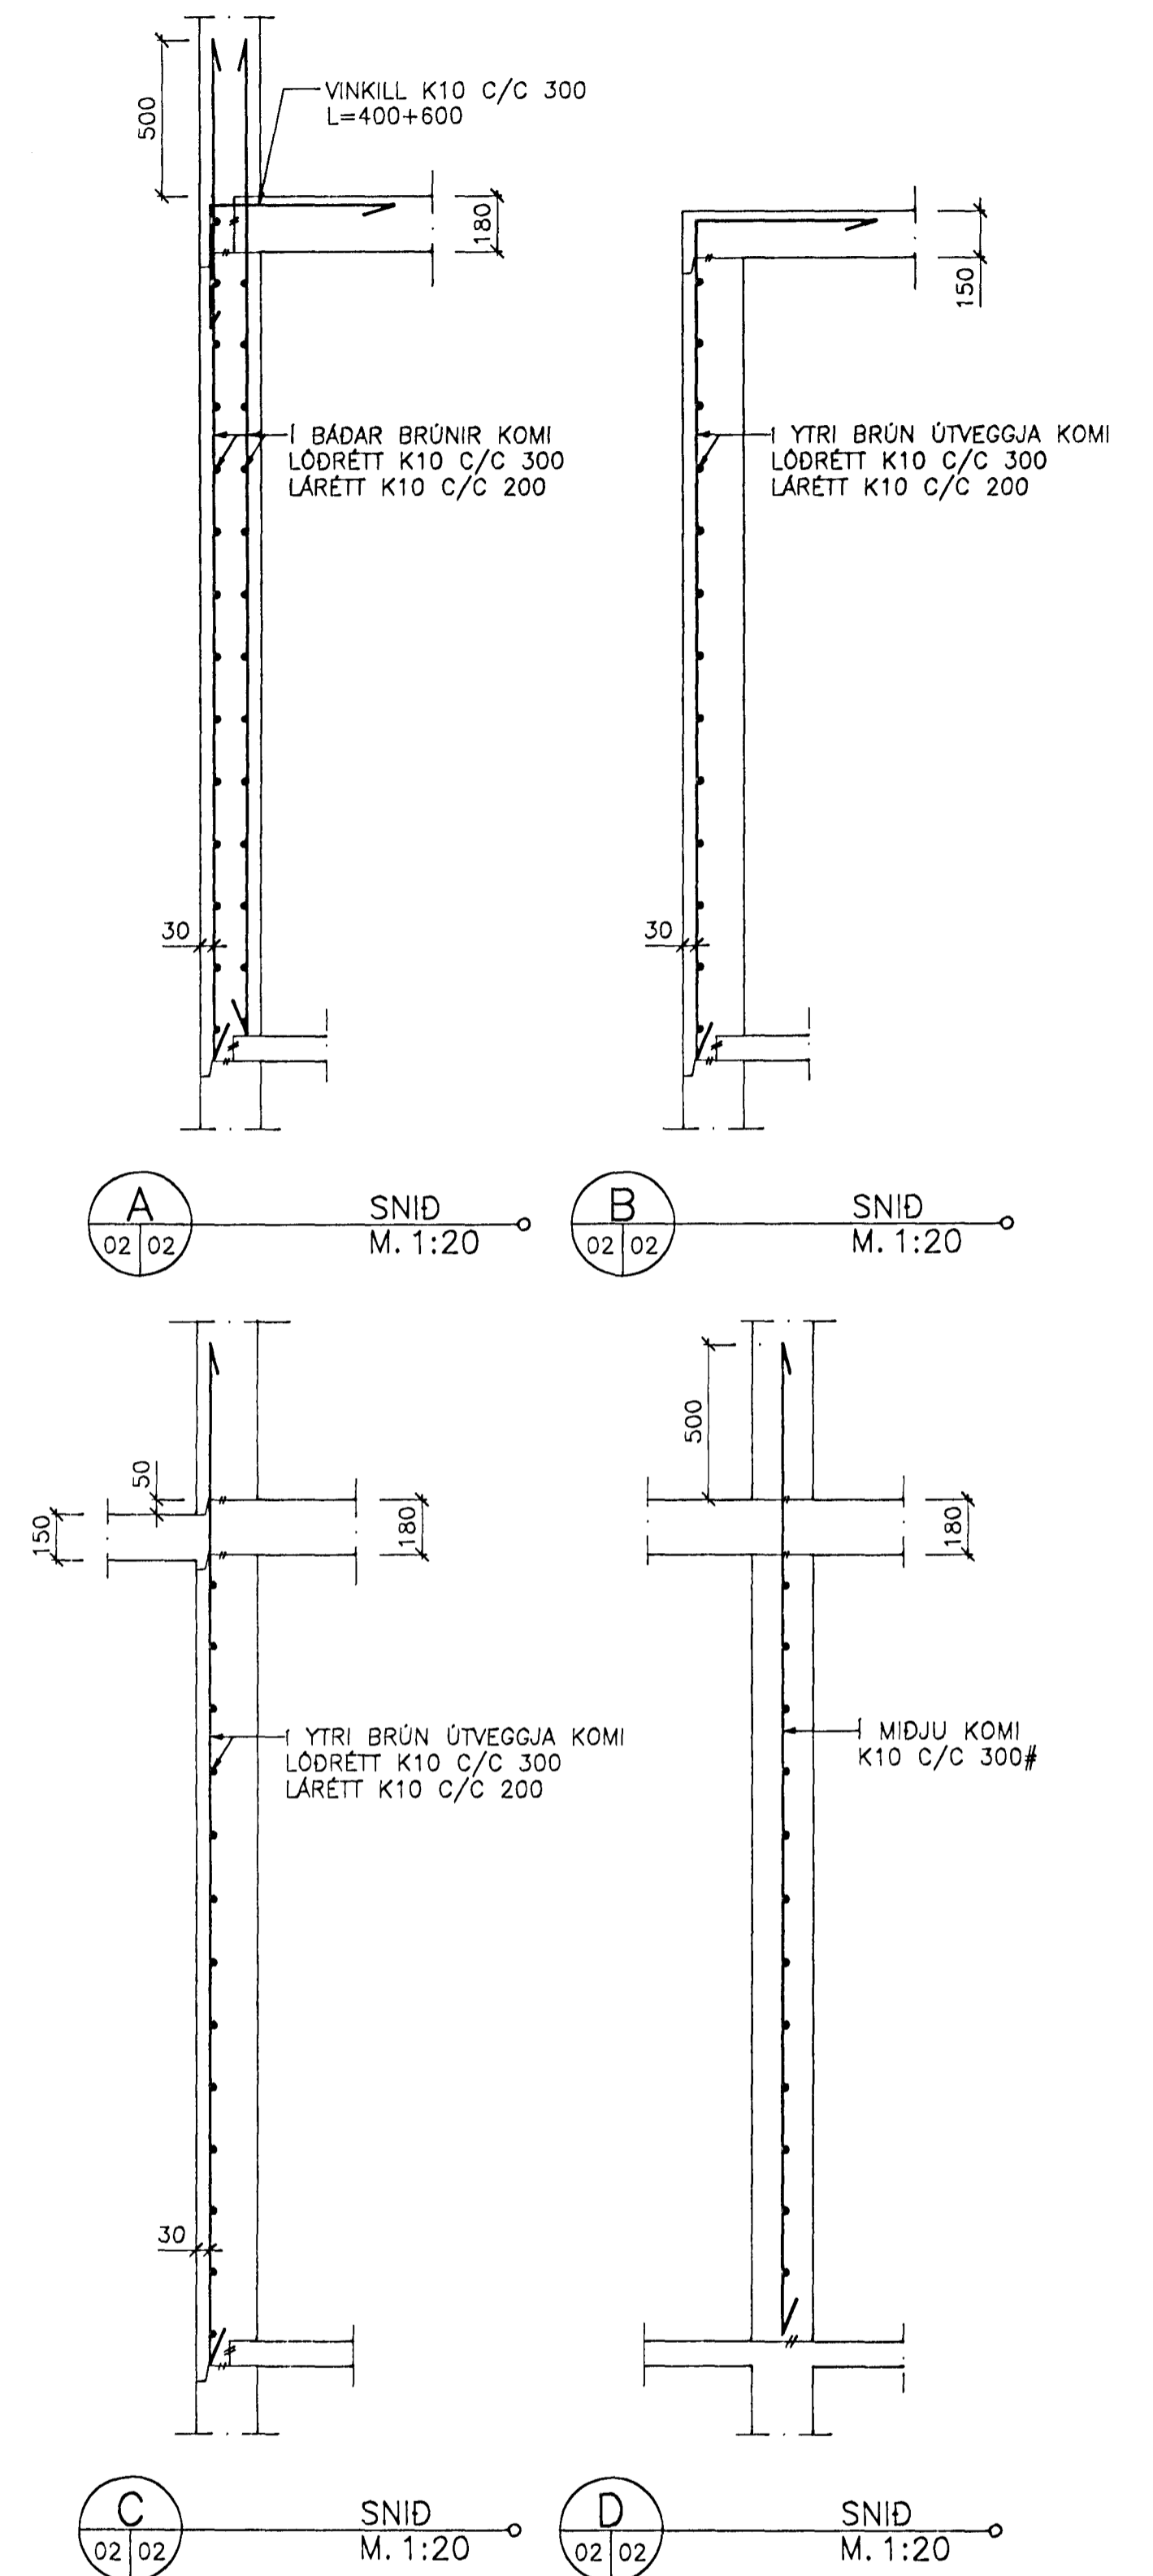

UNDIRSTÖÐUR ALMENN T OG BAKVEGGUR I
BILGEYMSLU OG GRUNNPLÖTUR SJÁ
TEIKNINGAR FRÁ HÖNNUN HF.

E SNID M. 1:50

G SNID M. 1:20

F SNID M. 1:20

G SNID M. 1:20

H SNID M. 1:20

JÄRN UPP MED HURDUM OG VEGGENDUM NÁI 50 CM UPP FURIR EFRI BRÚN Á PLÖTU L=3200. ÞAR SEM VEGGIR HALDA EKKI ÁFRAM Á NÆSTU HÆÐ, BEYGJAST JÄRNIN NIÐUR I EFRI BRÚN PLÖTU.

Nr.	Dags:	Breyting:	Af:	Hannað: KS/ASP	Teiknað: ASP	Málkv.: 1:50, 1:20	Verk nr.: 501
				Yfirfarið: [Signature]	Samp.: [Signature]	Dags: APR.95	Flokkur: B G1 Blað nr.: 02