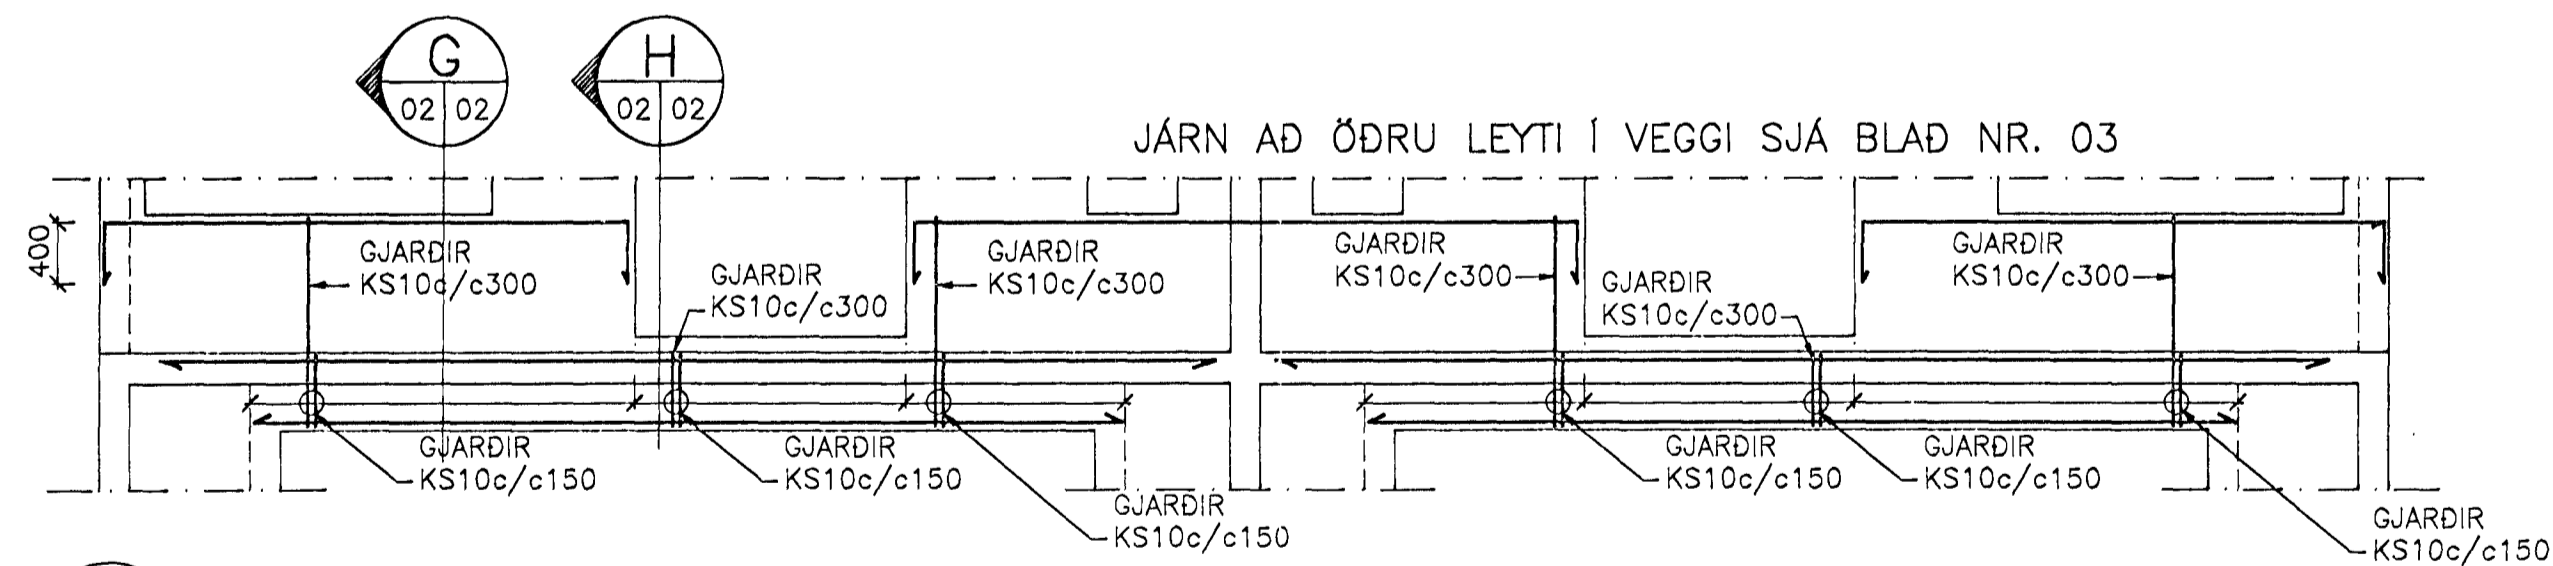

UNDIRSTÖÐUR ALMENN T OG BAKVEGGUR I
BILGEYMSLU OG GRUNNPLÖTUR SJÁ
TEIKNINGAR FRÁ HÖNNUN HF.

E SNID M. 1:50

G SNID M. 1:20

F SNID M. 1:20

G SNID M. 1:20

H SNID M. 1:20

JÄRN UPP MED HURDUM OG VEGGENDUM NÁI 50 CM UPP FURIR EFRI BRÚN Á PLÖTU L=3200. ÞAR SEM VEGGIR HALDA EKKI ÁFRAM Á NÆSTU HÆÐ, BEYGJAST JÄRNIN NIÐUR I EFRI BRÚN PLÖTU.