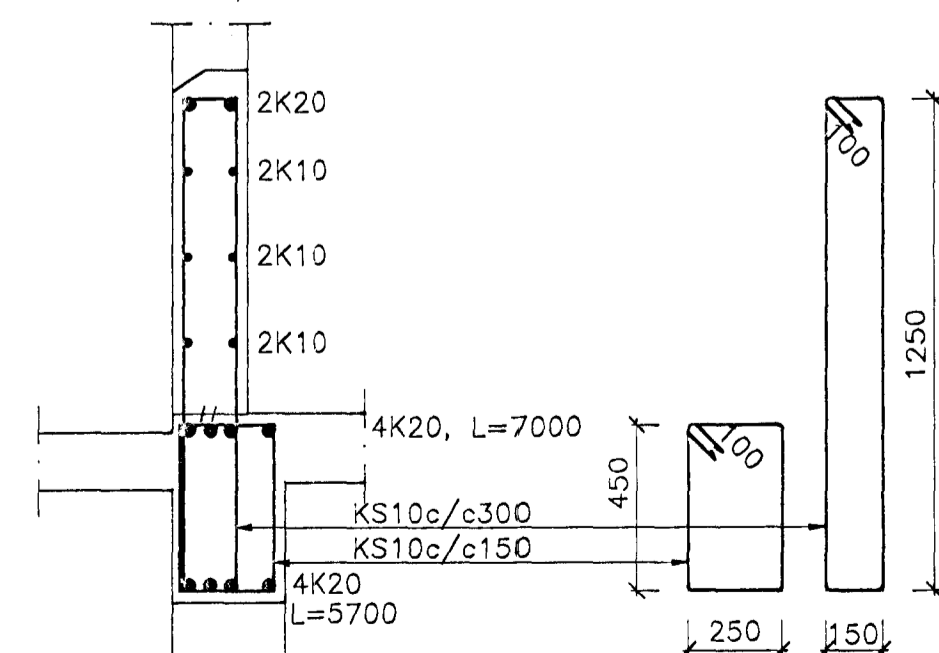

UNDIRSTÖÐUR ALMENN T OG BAKVEGGUR I
BILGEYMSLU OG GRUNNPLÖTUR SJÁ
TEIKNINGAR FRÁ HÖNNUN HF.

E SNID M. 1:50

G SNID M. 1:20

F SNID M. 1:20

G SNID M. 1:20

H SNID M. 1:20

JÄRN UPP MED HURDUM OG VEGGENDUM NÁI 50 CM UPP FURIR EFRI BRÚN Á PLÖTU L=3200. ÞAR SEM VEGGIR HALDA EKKI ÁFRAM Á NÆSTU HÆÐ, BEYGJAST JÄRNIN NIÐUR I EFRI BRÚN PLÖTU.