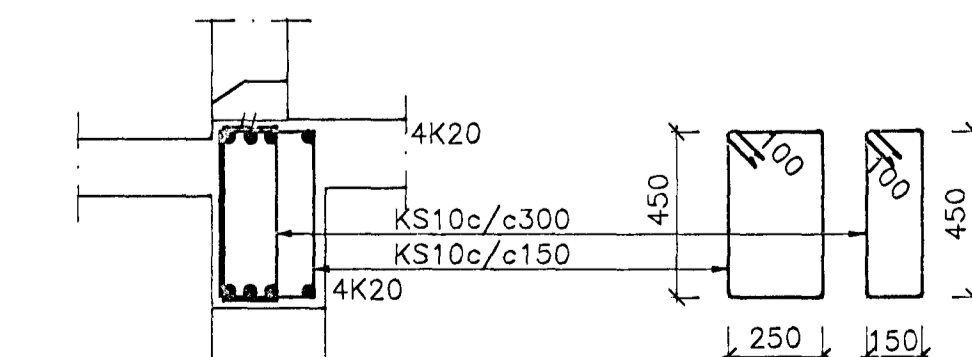

UNDIRSTÖÐUR ALMENN T OG BAKVEGGUR I
BILGEYMSLU OG GRUNNPLÖTUR SJÁ
TEIKNINGAR FRÁ HÖNNUN HF.

E SNID M. 1:50

G SNID M. 1:20

F SNID M. 1:20

G SNID M. 1:20

H SNID M. 1:20

JÄRN UPP MED HURDUM OG VEGGENDUM NÁI 50 CM UPP FURIR EFRI BRÚN Á PLÖTU L=3200. ÞAR SEM VEGGIR HALDA EKKI ÁFRAM Á NÆSTU HÆÐ, BEYGJAST JÄRNIN NIÐUR I EFRI BRÚN PLÖTU.