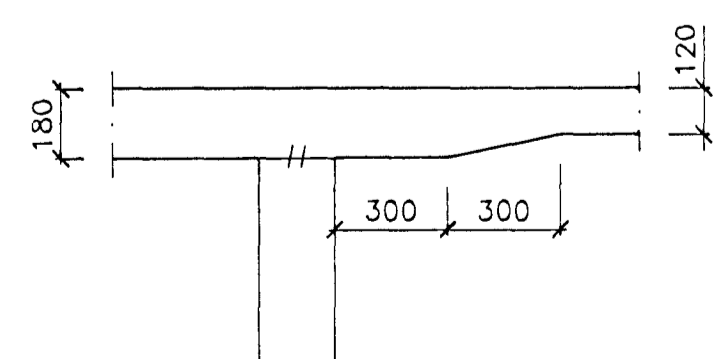

UNDIRSTÖÐUR ALMENN T OG BAKVEGGUR I
BILGEYMSLU OG GRUNNPLÖTUR SJÁ
TEIKNINGAR FRÁ HÖNNUN HF.

E SNID M. 1:50

G SNID M. 1:20

F SNID M. 1:20

G SNID M. 1:20

H SNID M. 1:20

JÄRN UPP MED HURDUM OG VEGGENDUM NÁI 50 CM UPP FURIR EFRI BRÚN Á PLÖTU L=3200. ÞAR SEM VEGGIR HALDA EKKI ÁFRAM Á NÆSTU HÆÐ, BEYGJAST JÄRNIN NIÐUR I EFRI BRÚN PLÖTU.