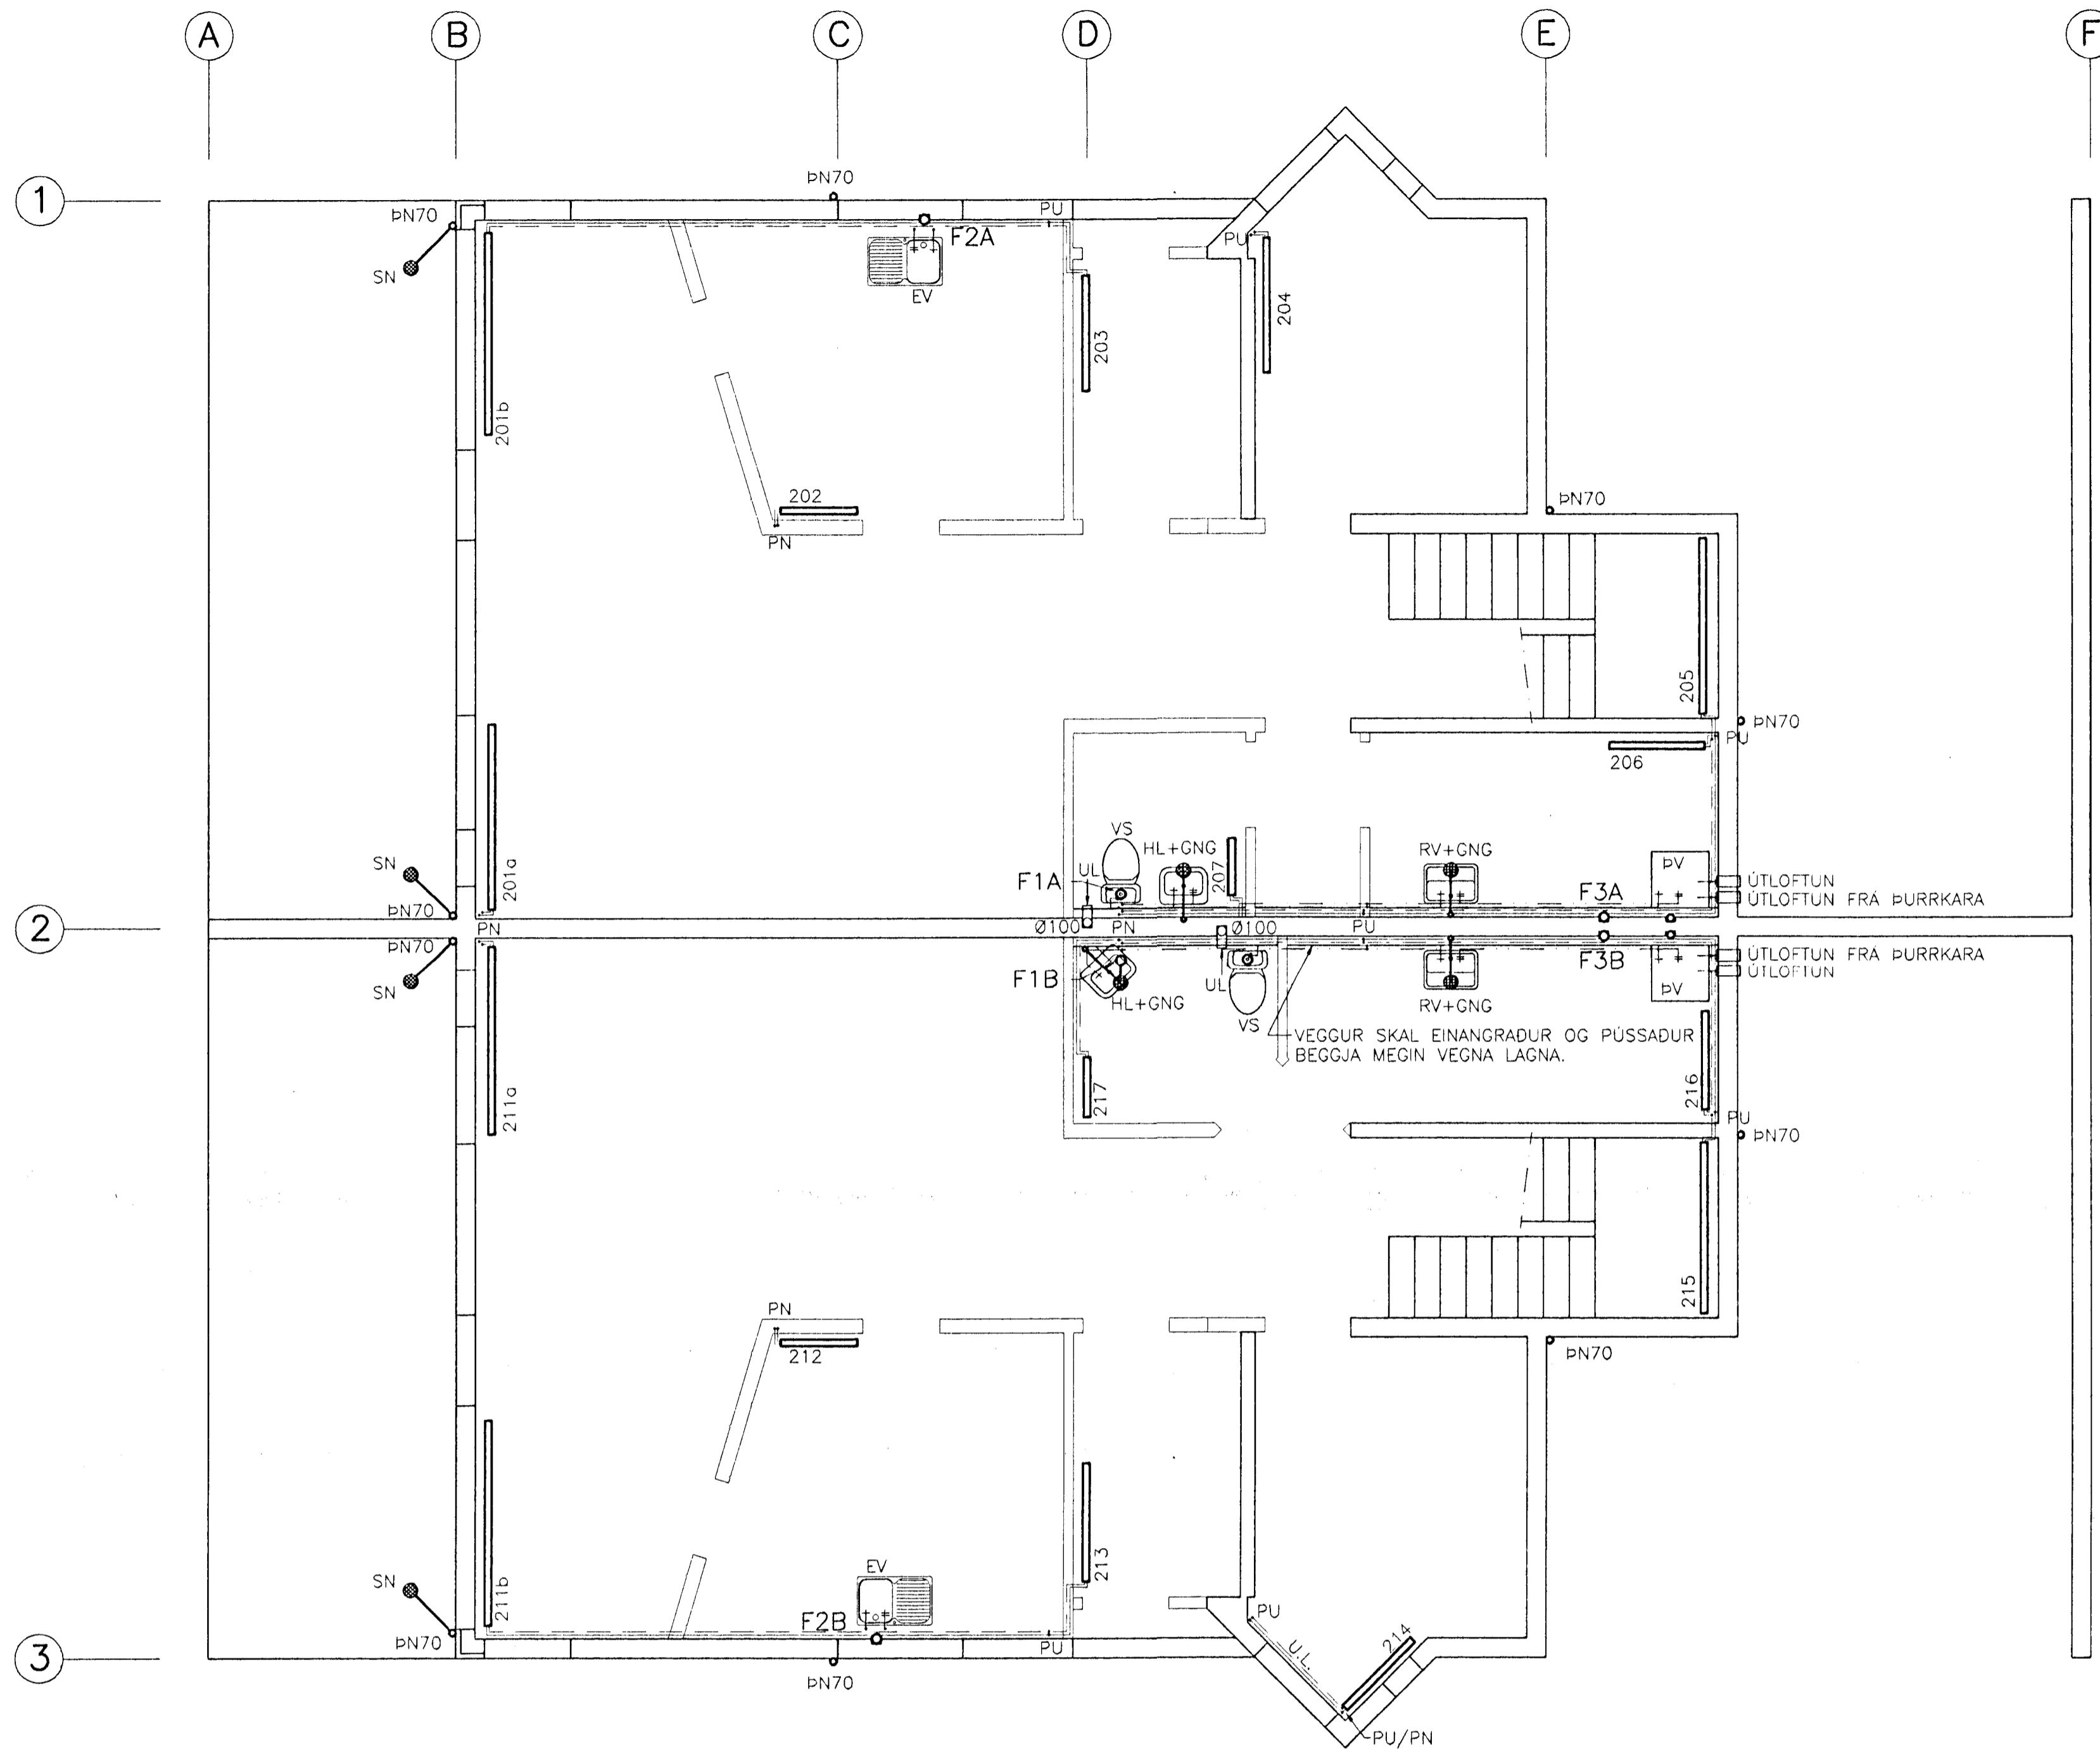

GRUNNMYND 1.HÆÐAR 1:50

GRUNNMYND 2.HÆÐAR 1:50

REYNDARTEIKNINGAR AF HÚSI NR. 46 TEIKNAD Í SAMRÆMI VÍÐ BREYTINGAR ÞÍPULAGNINGAMEISTARA.

Byggingafulltrúi Hafnarfjarðar  
Afgreitt þann  
27. AUG. 1998  
Kristján Þórarinnsson