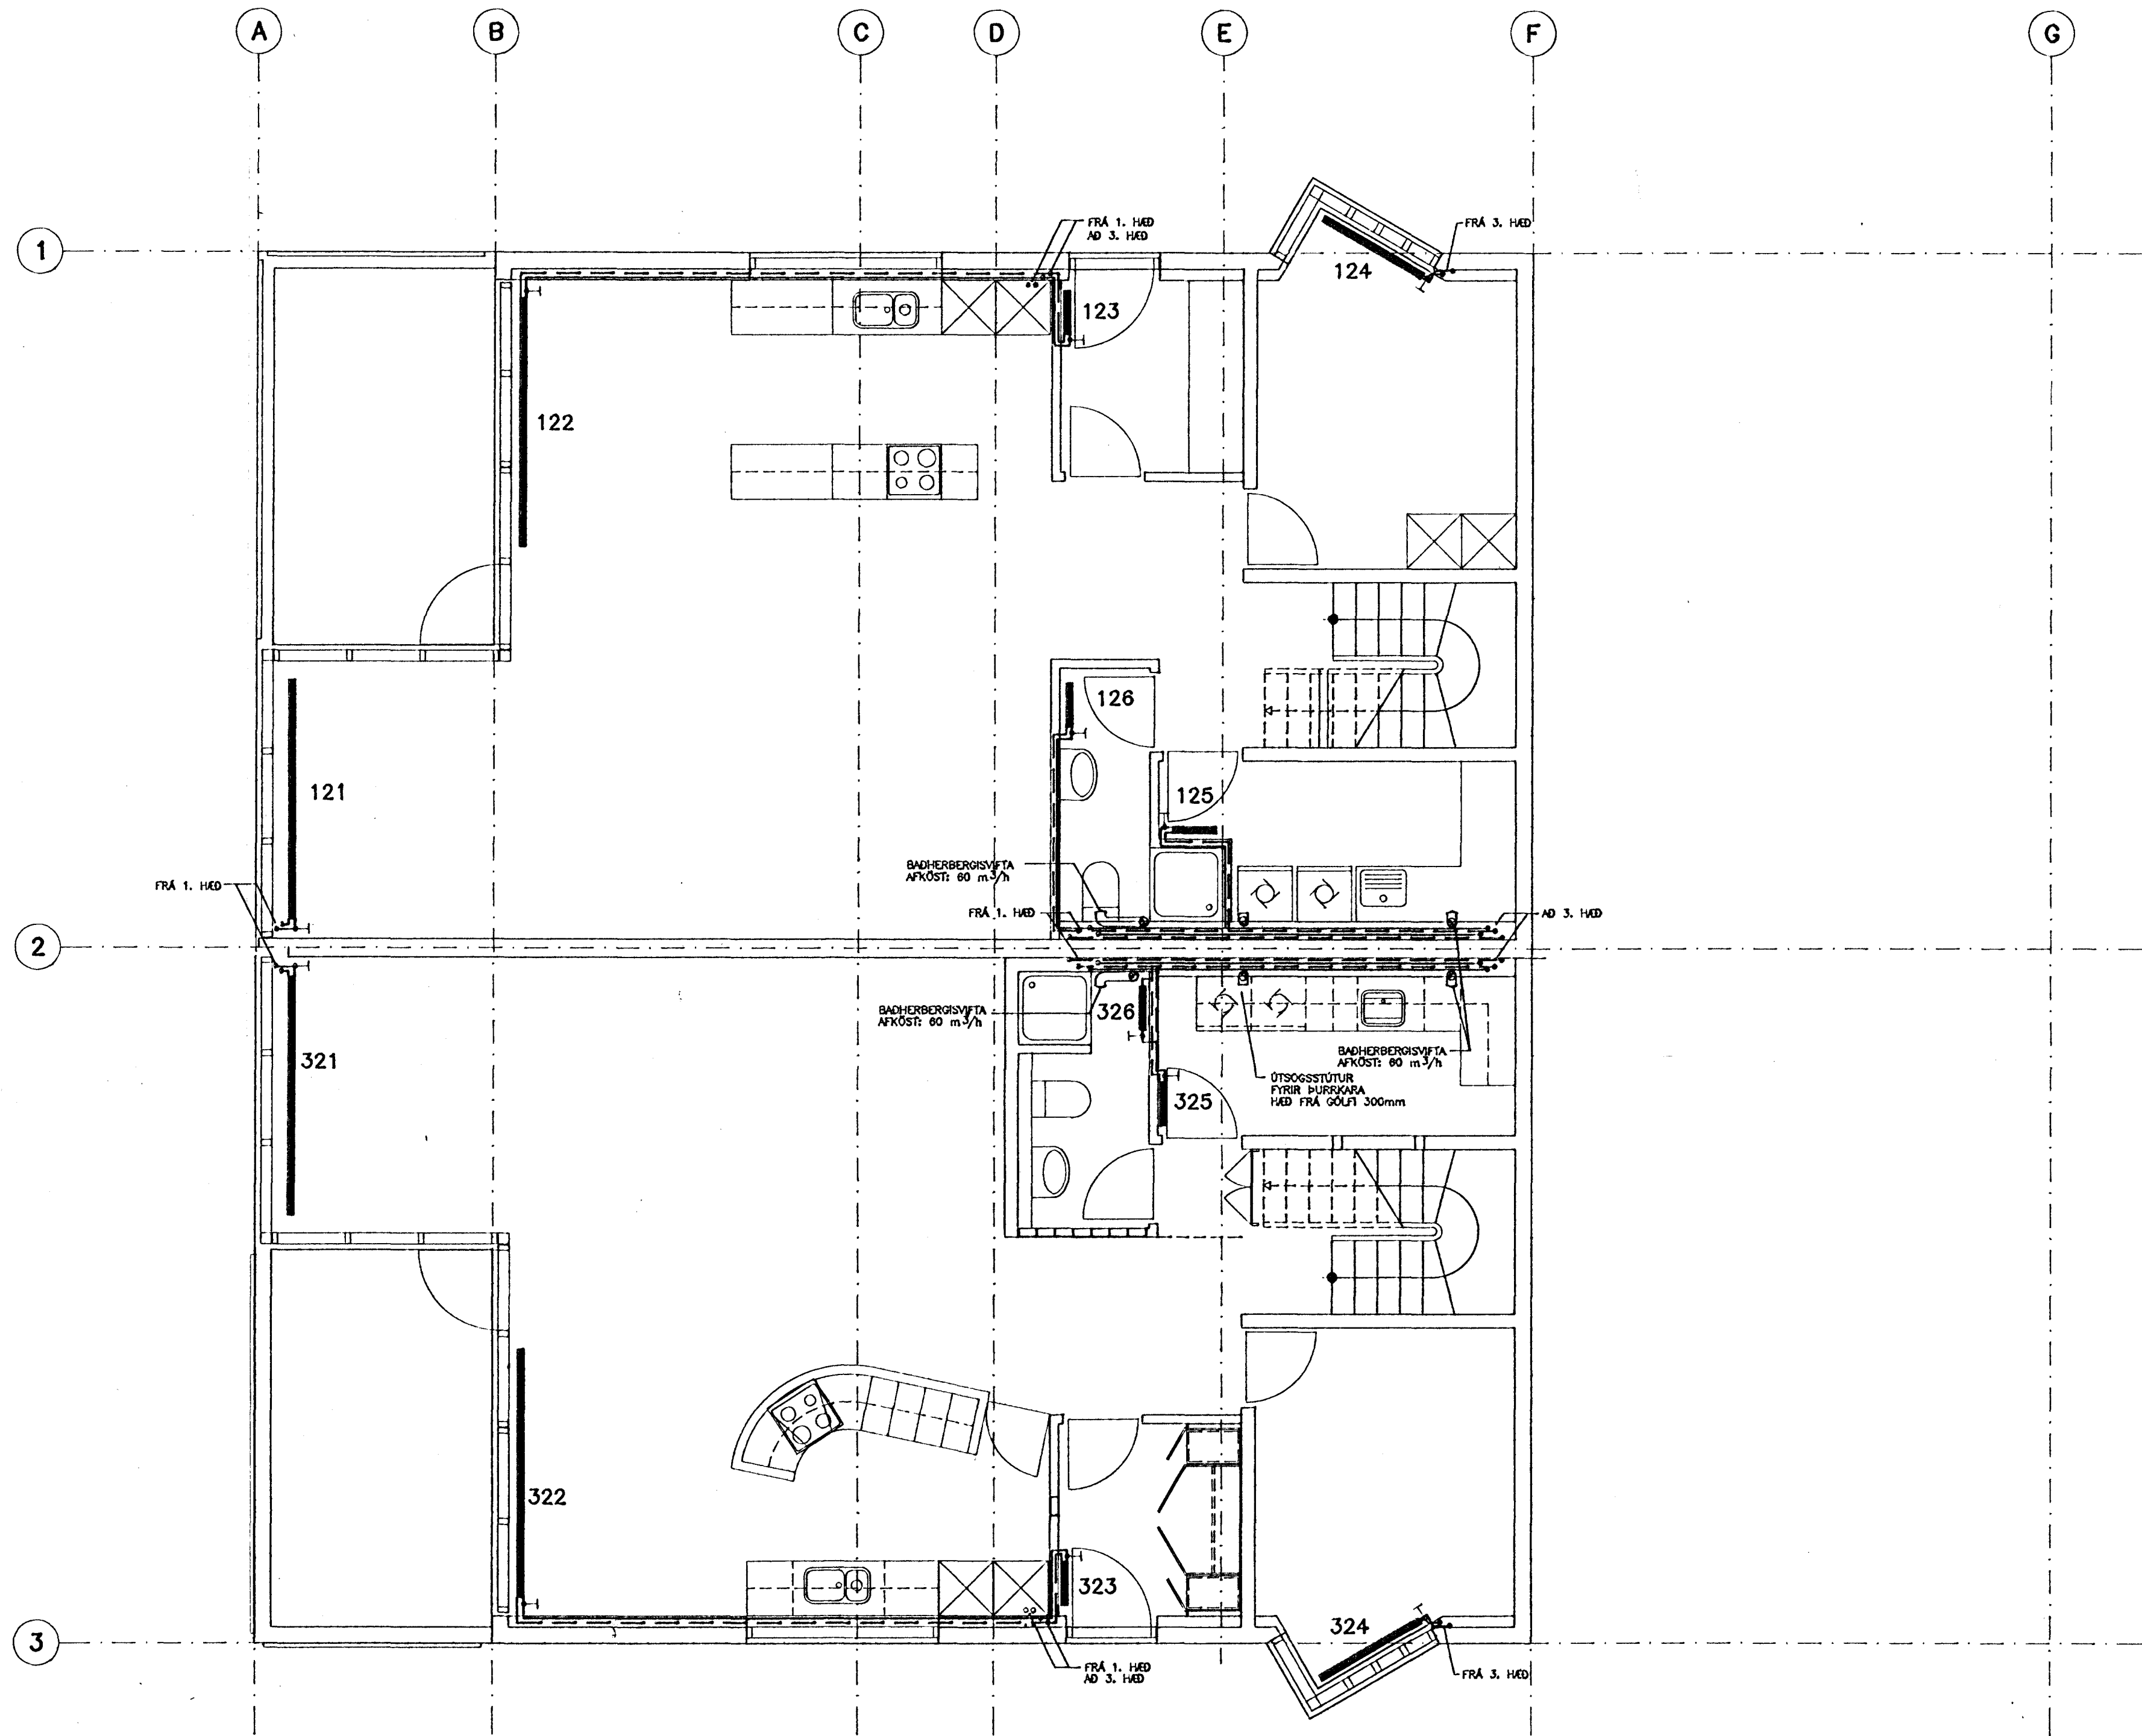

2. HÆÐ GRUNNMYND. 1:50

SKÝRINGAR SJÁ TEIKN. NR. -401
SÉRMYNDIR SJÁ TEIKN. NR. -406

hönnun hf Ráðgjafarverkfræðingar FRV - Síðumúla 1 - 108 Reykjavík
Sími (91)814311 - Utbú: Reyðarfjörður - Hvolsvöllur

M.	KLETTABERG 50-56, HFJ.	E
H. GGH		D
T. Kap	HITAKERFI OG ÚTSOG;	C
Y.	2. HÆÐ, GRUNNMYND.	B
G. 1/2-47		A 26.10.92/RGS
DACS	SAKP	MKV
402-7.DWG\1=50\A1 (mm)	1:50	91330-402