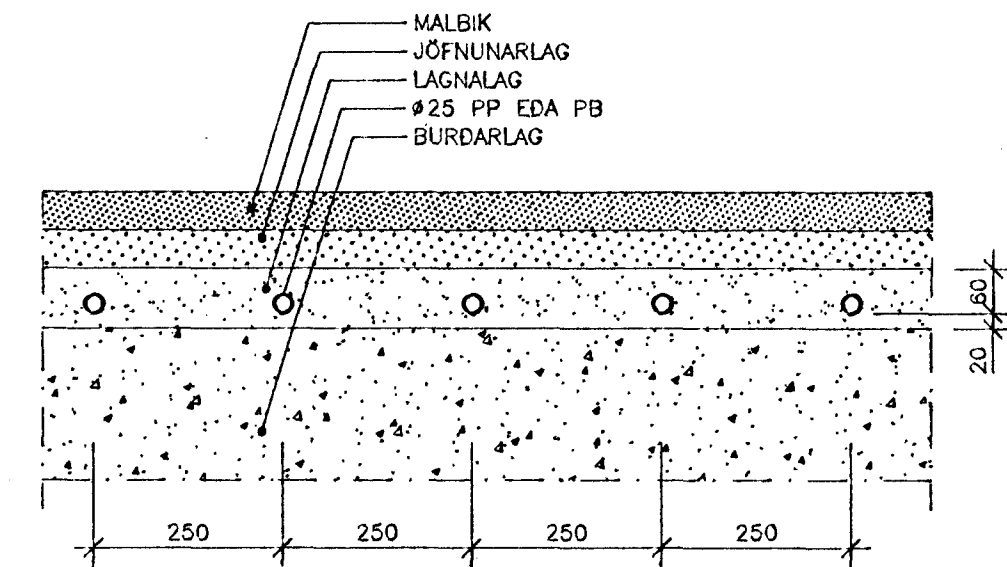

SNID I SNJÖBRÆDSLULÖGN UNDIR HELLUM. 1:10

SNJÖBRÆDSLULÖGN. SNID I VEGG. 1:10

SNID I SNJÖBRÆDSLULÖGN UNDIR MALBIKI. 1:10

SNJÖBRÆDSLULÖGN I TRÖPPUM 1:20

SNID I TRÖPPUR. 1:20

hönnun hf Ráðgjafarverkefningar FRV · Síðumúla 1 · 108 Reykjavík
Sími (91)814311 · Útibú: Reyðarfjörður · Hvolsvöllur