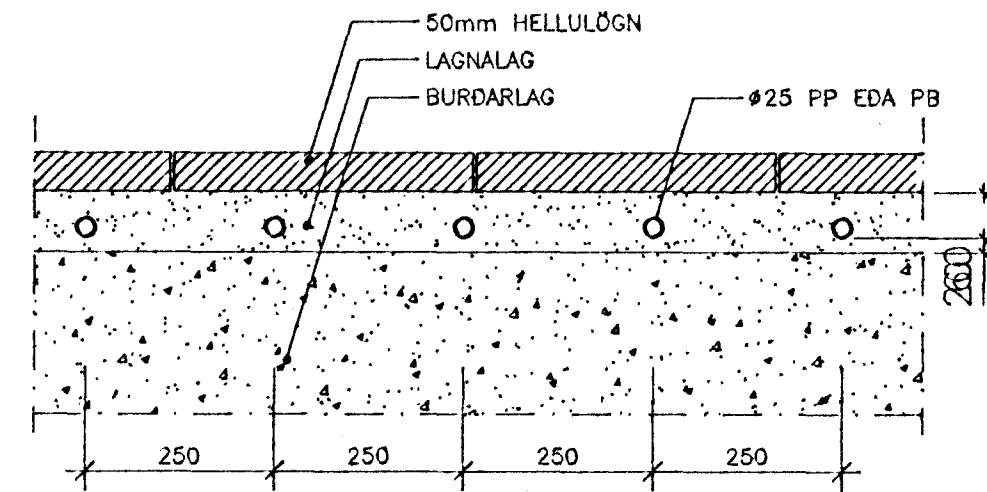

SNID I SNJÖBRÆDSLULÖGN UNDIR HELLUM. 1:10

SNJÖBRÆDSLULÖGN. SNID I VEGG. 1:10

SNID I SNJÖBRÆDSLULÖGN UNDIR MALBIKI. 1:10

SNJÖBRÆDSLULÖGN I TRÖPPUM 1:20

SNID I TRÖPPUR. 1:20

hönnun hf Ráðgjafarverkefningar FRV · Síðumúla 1 · 108 Reykjavík
Sími (91)814311 · Útibú: Reyðarfjörður · Hvolsvöllur