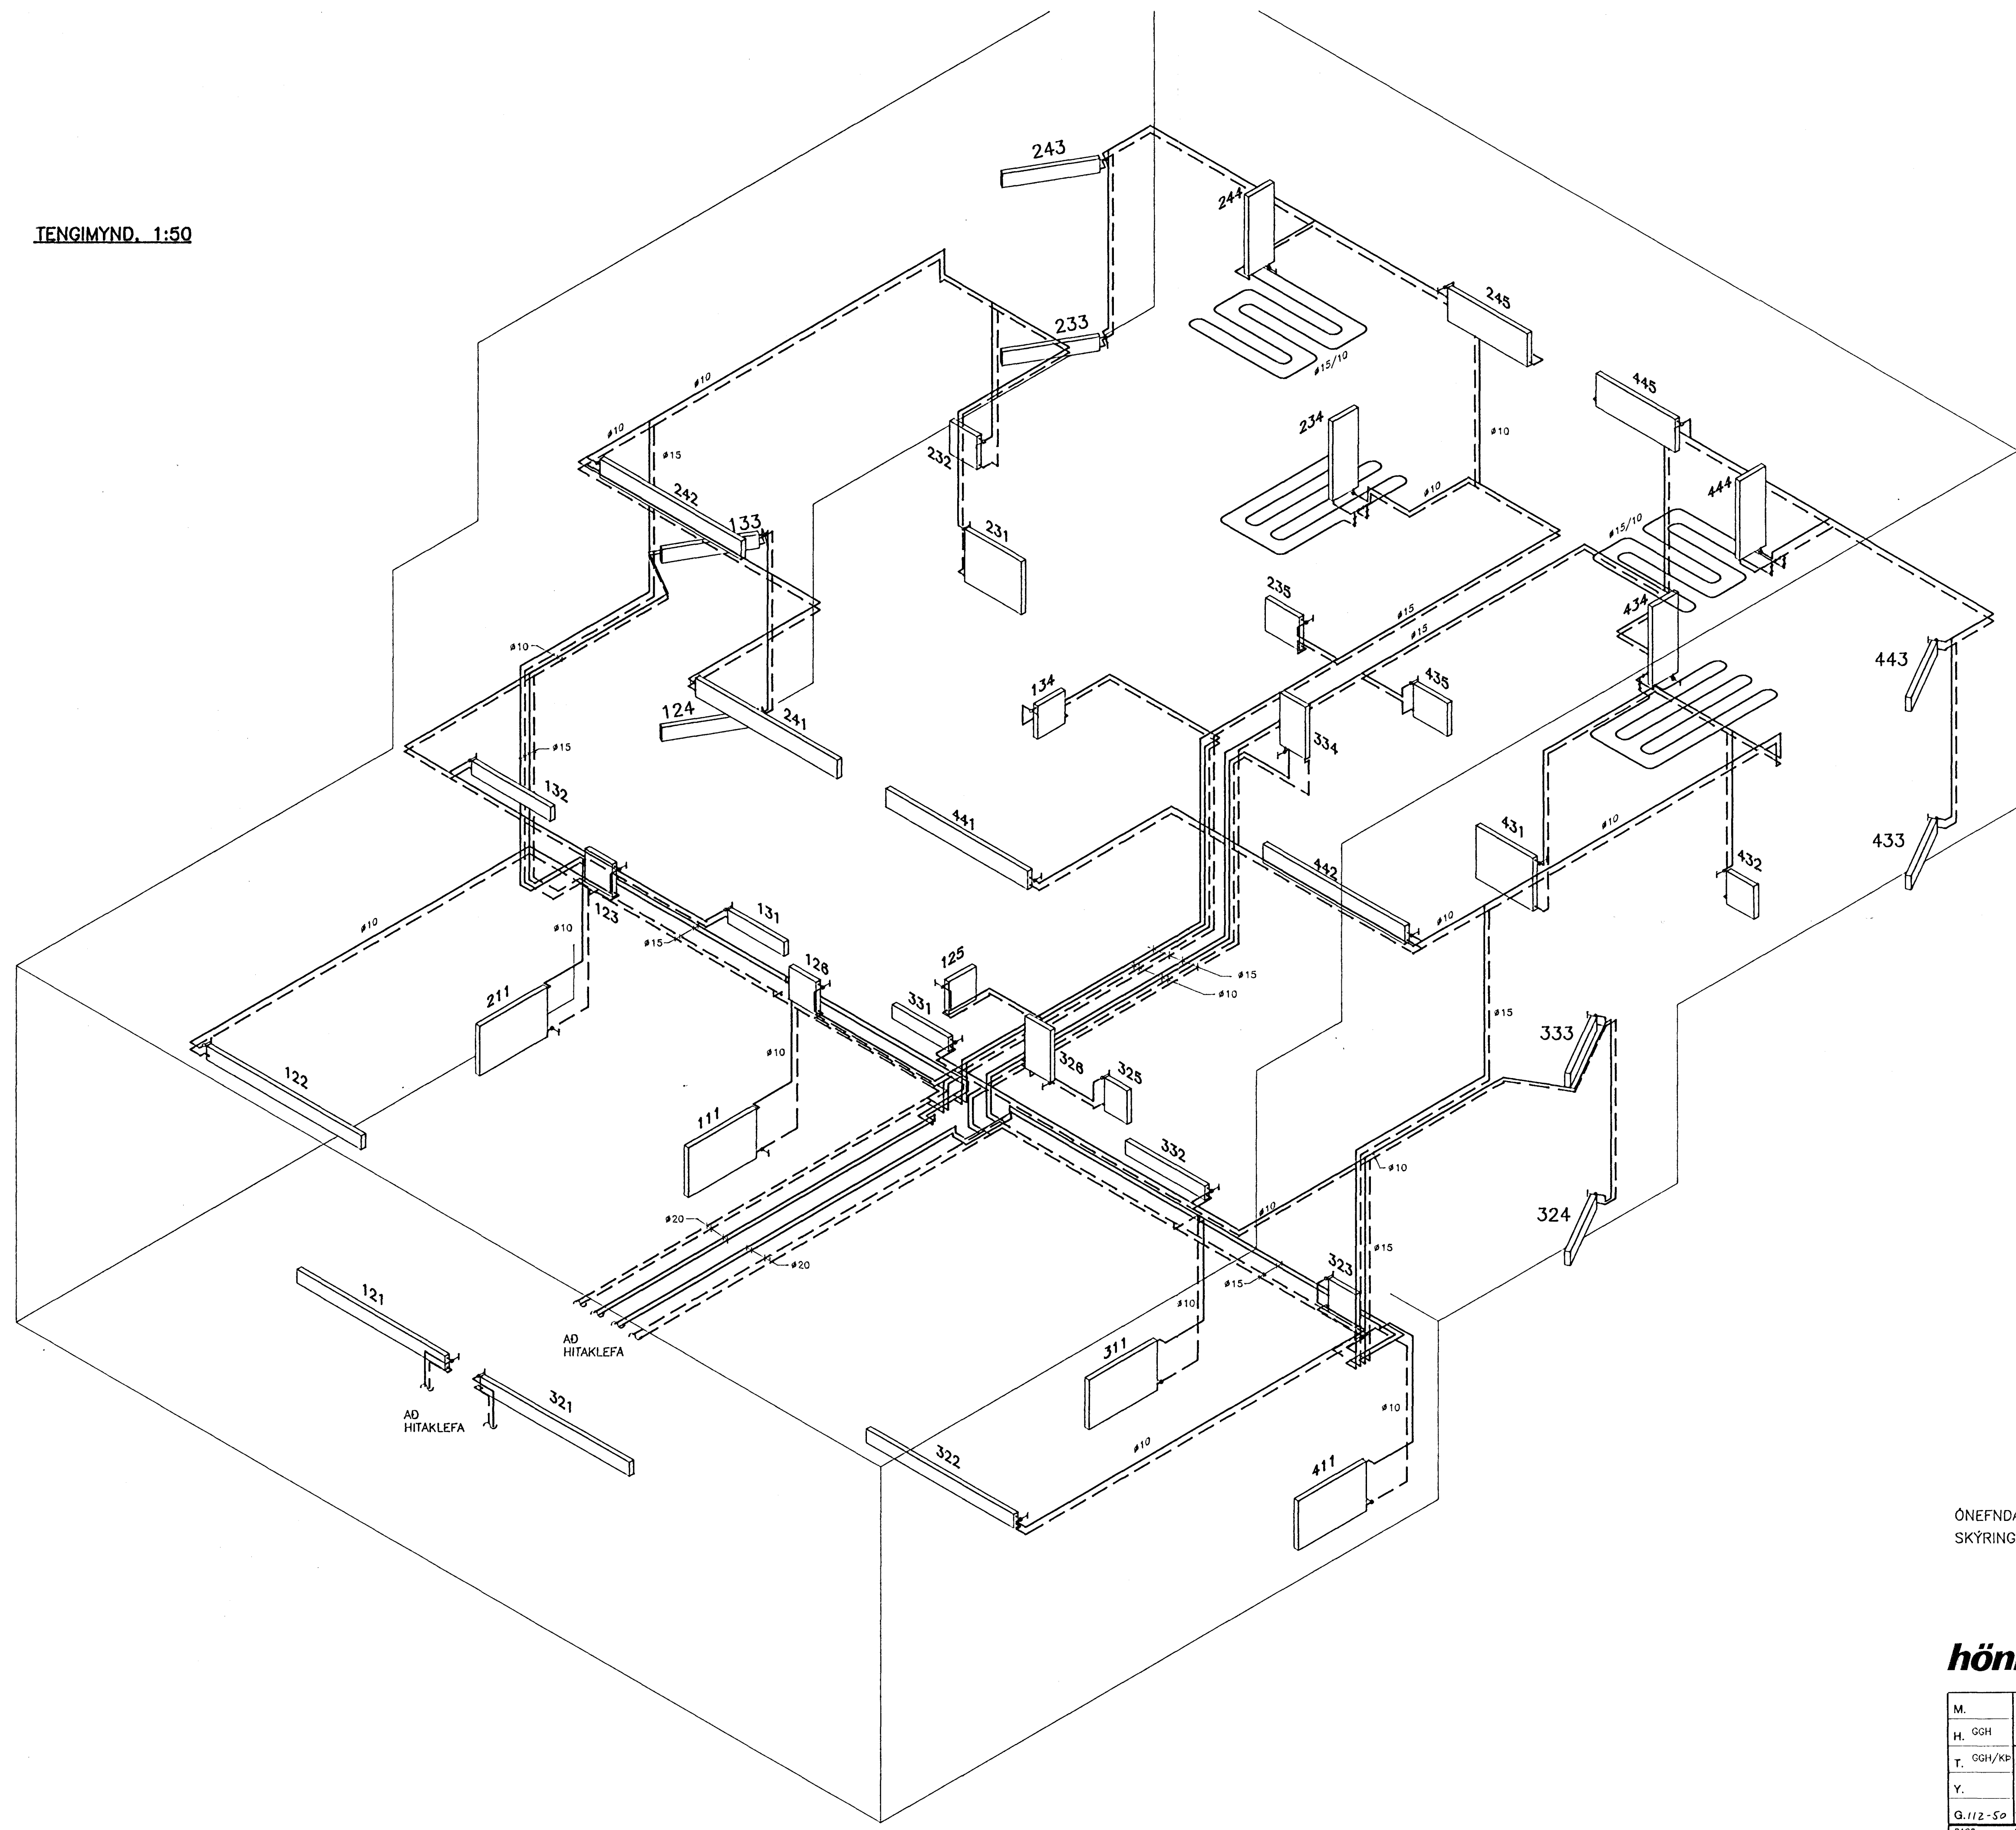

TENGIMYND, 1:50

ÖNEFNDAR LAGNIR ERU Ø10
SKÝRINGAR SJÁ TEIKN. NR. -401

hönnun hf Ráðgjafarverkefningar FRV · Síðumúla 1 · 108 Reykjavík
Sími (91)814311 · Útibú: Reyðarfjörður · Hvolsvöllur

M.	KLETTABERG 50-56, HFJ.	E
H. GGH		D
T. GGH/KP		C
Y.		B
G. 112-50		A2:8.10.92/RGS
DAGS 1992	1:50	91330-405

405-7.DWG\1=40.82\A1 (mm)