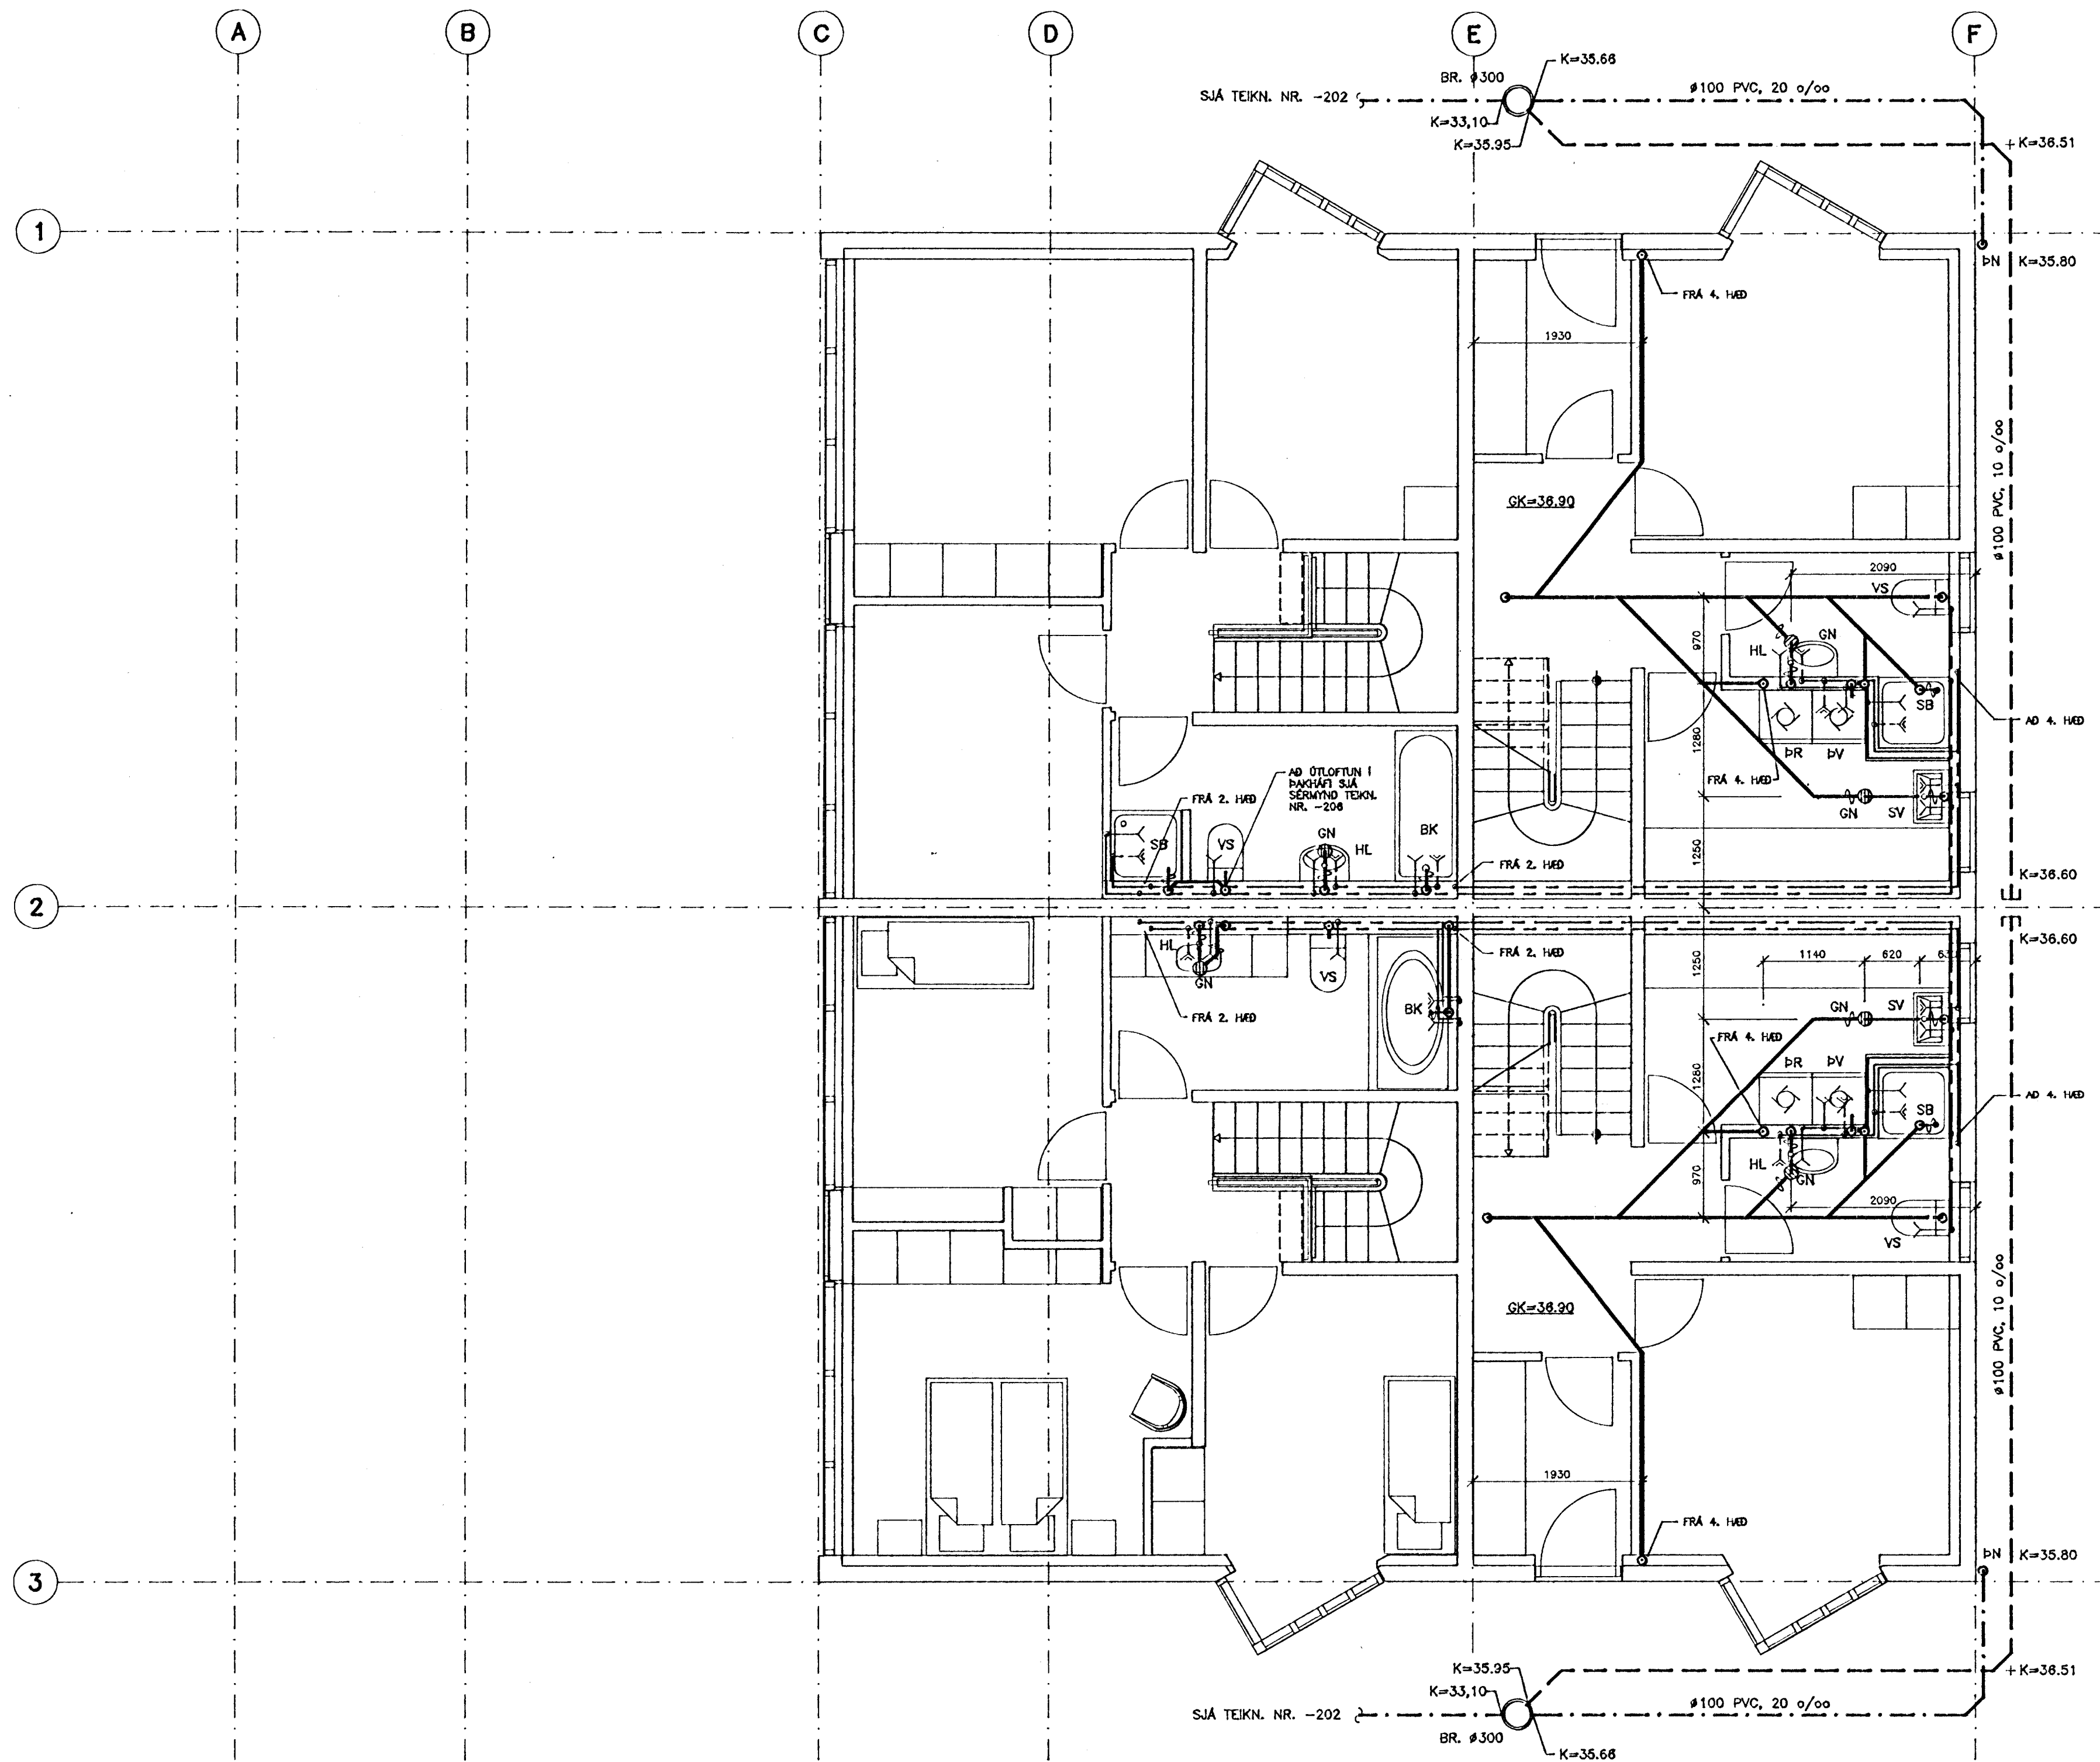

3. HÆÐ, GRUNNMYND 1:50

LYKILMYND, SNID

SKÝRINGAR SJÁ TEIKN. NR. -201  
SÉRMYNDIR SJÁ TEIKN. NR. -200 OG -206

**hönnun hf** Ráðgjafarverkefndingur FRV · Síðumúla 1 · 108 Reykjavík  
Sími (91)814311 · Útbú: Reyðarfjörður · Hvolsvöllur