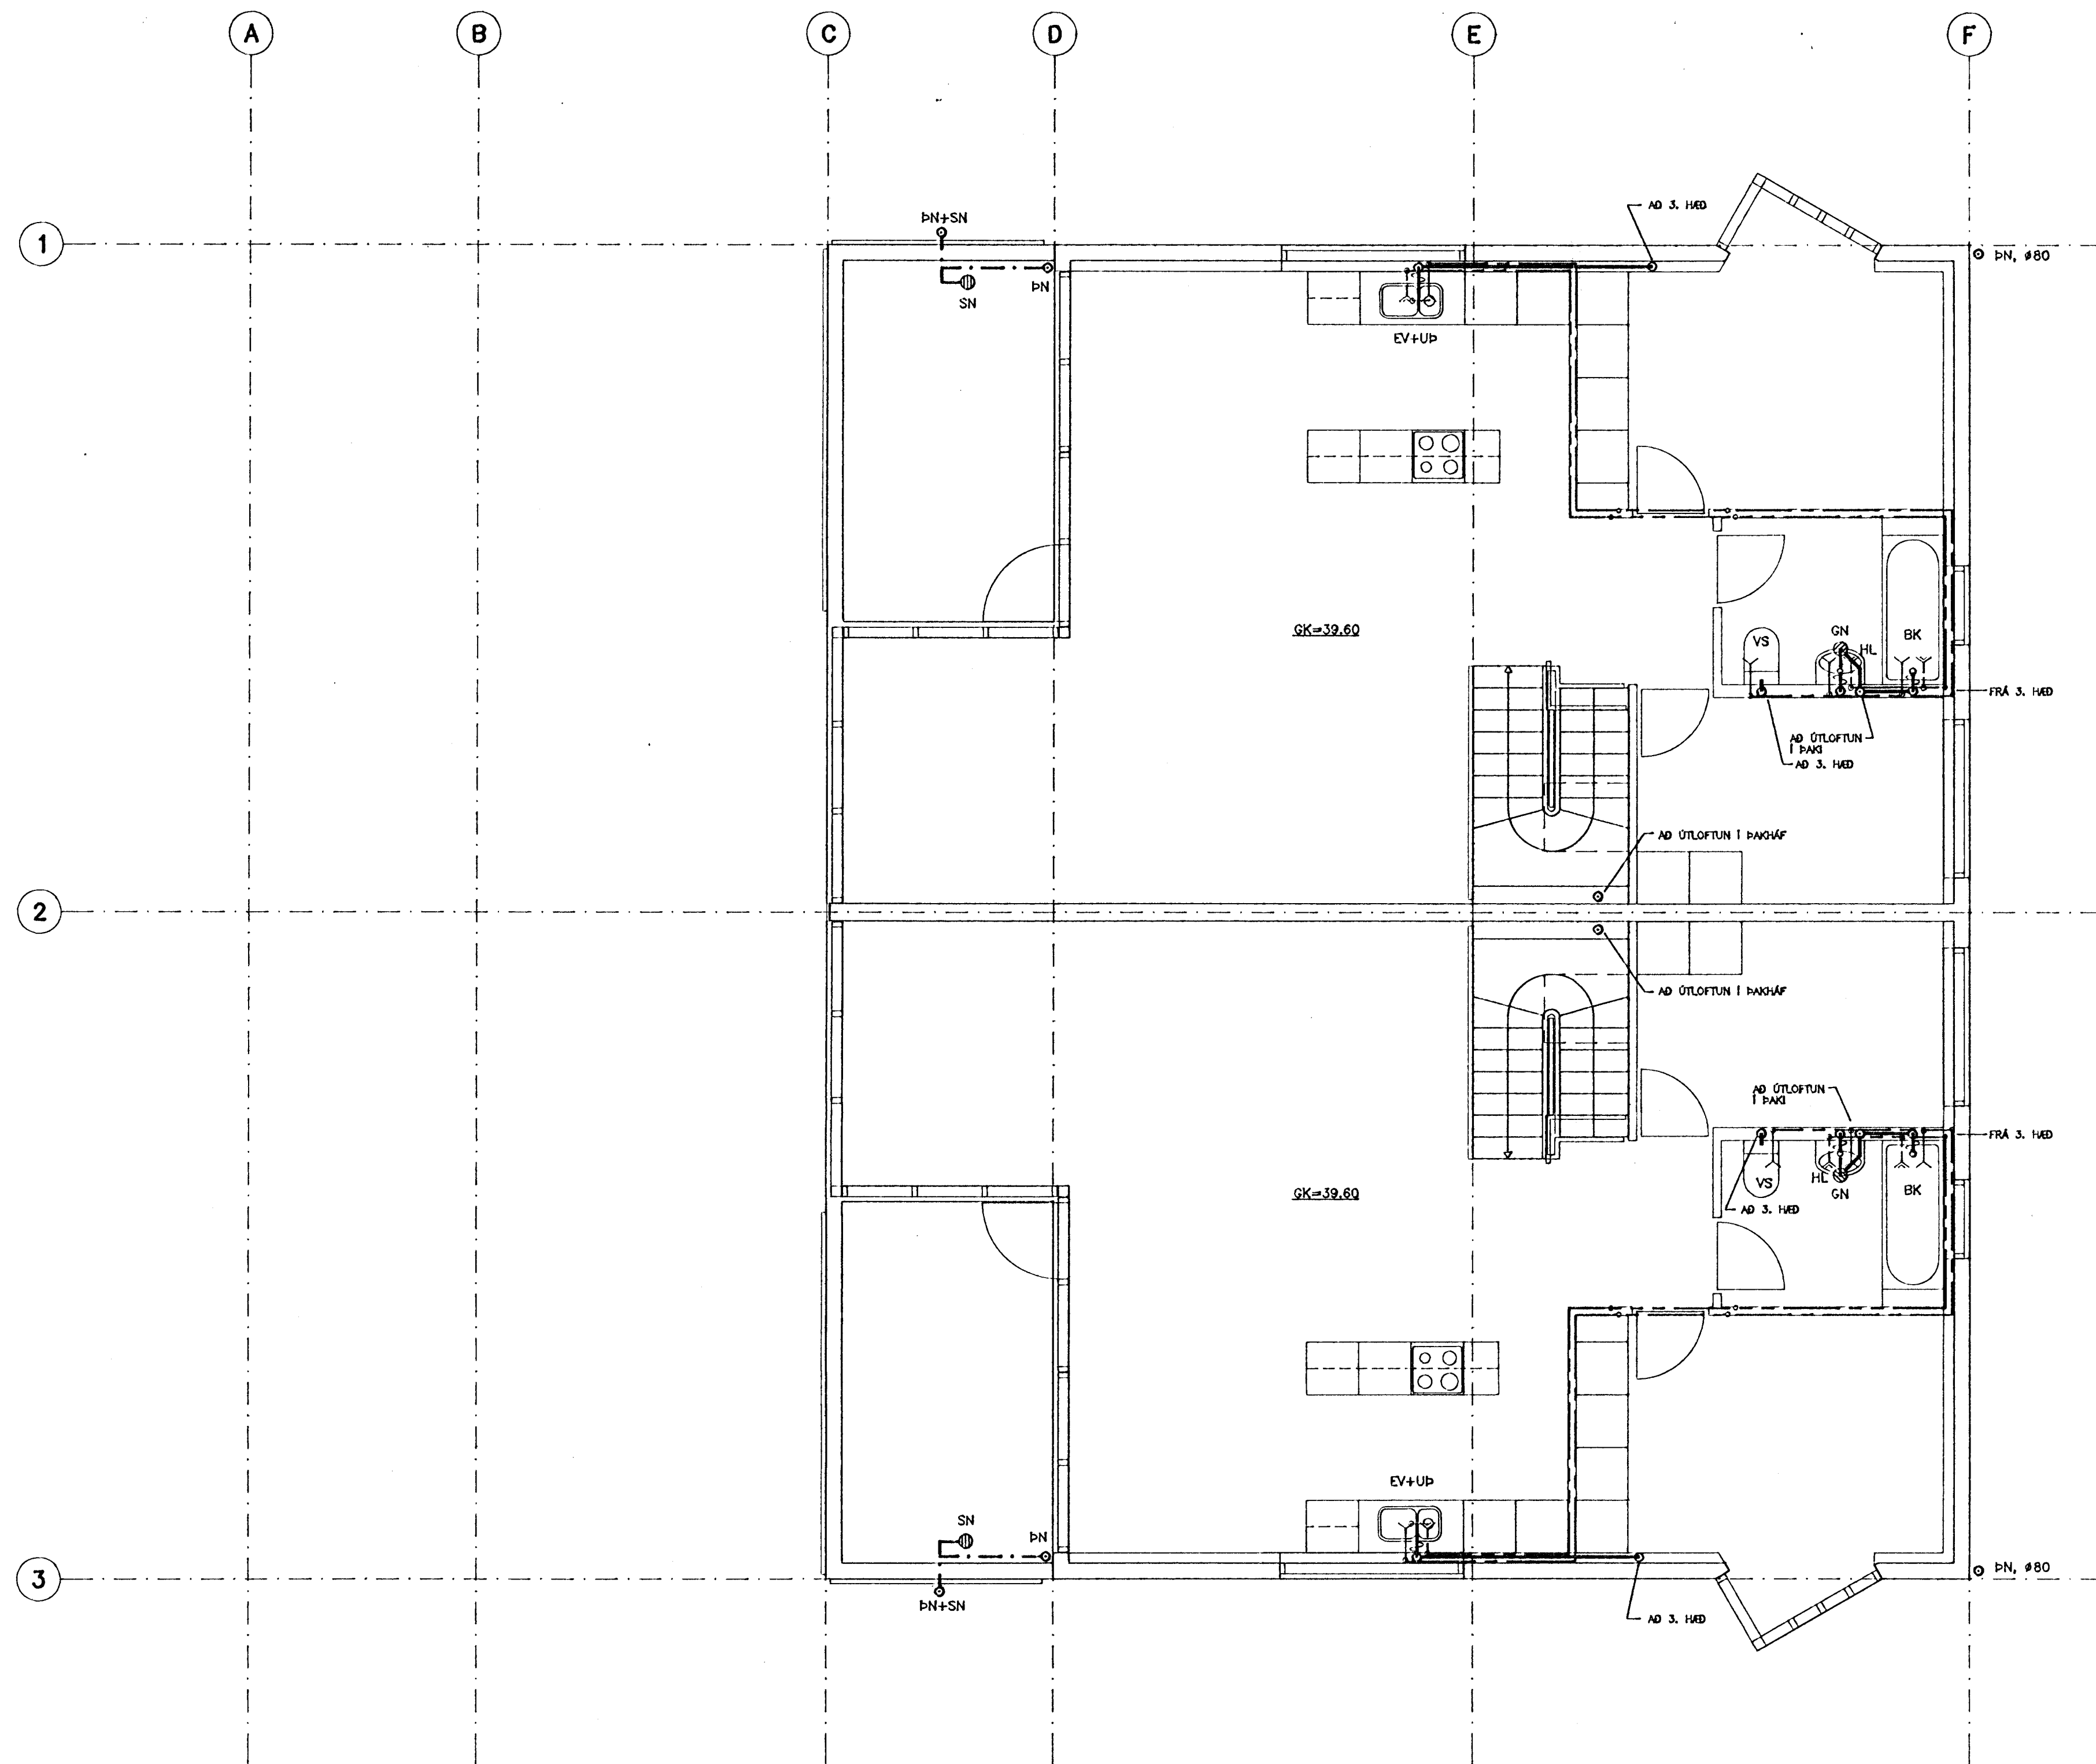

4. HÆÐ, GRUNNMYND 1:50

LYKILMYND, SNID

SKÝRINGAR SJÁ TEIKN. NR. -201
SÉRMYNDIR SJÁ TEIKN. NR. -200 OG -206

16 NOV 1992

hönnun hf Ráðgjafarverkefndingur FRV - Síðumúla 1 · 108 Reykjavík
Sími (91)814311 · Útibú: Reyðarfjörður · Hvolsvöllur