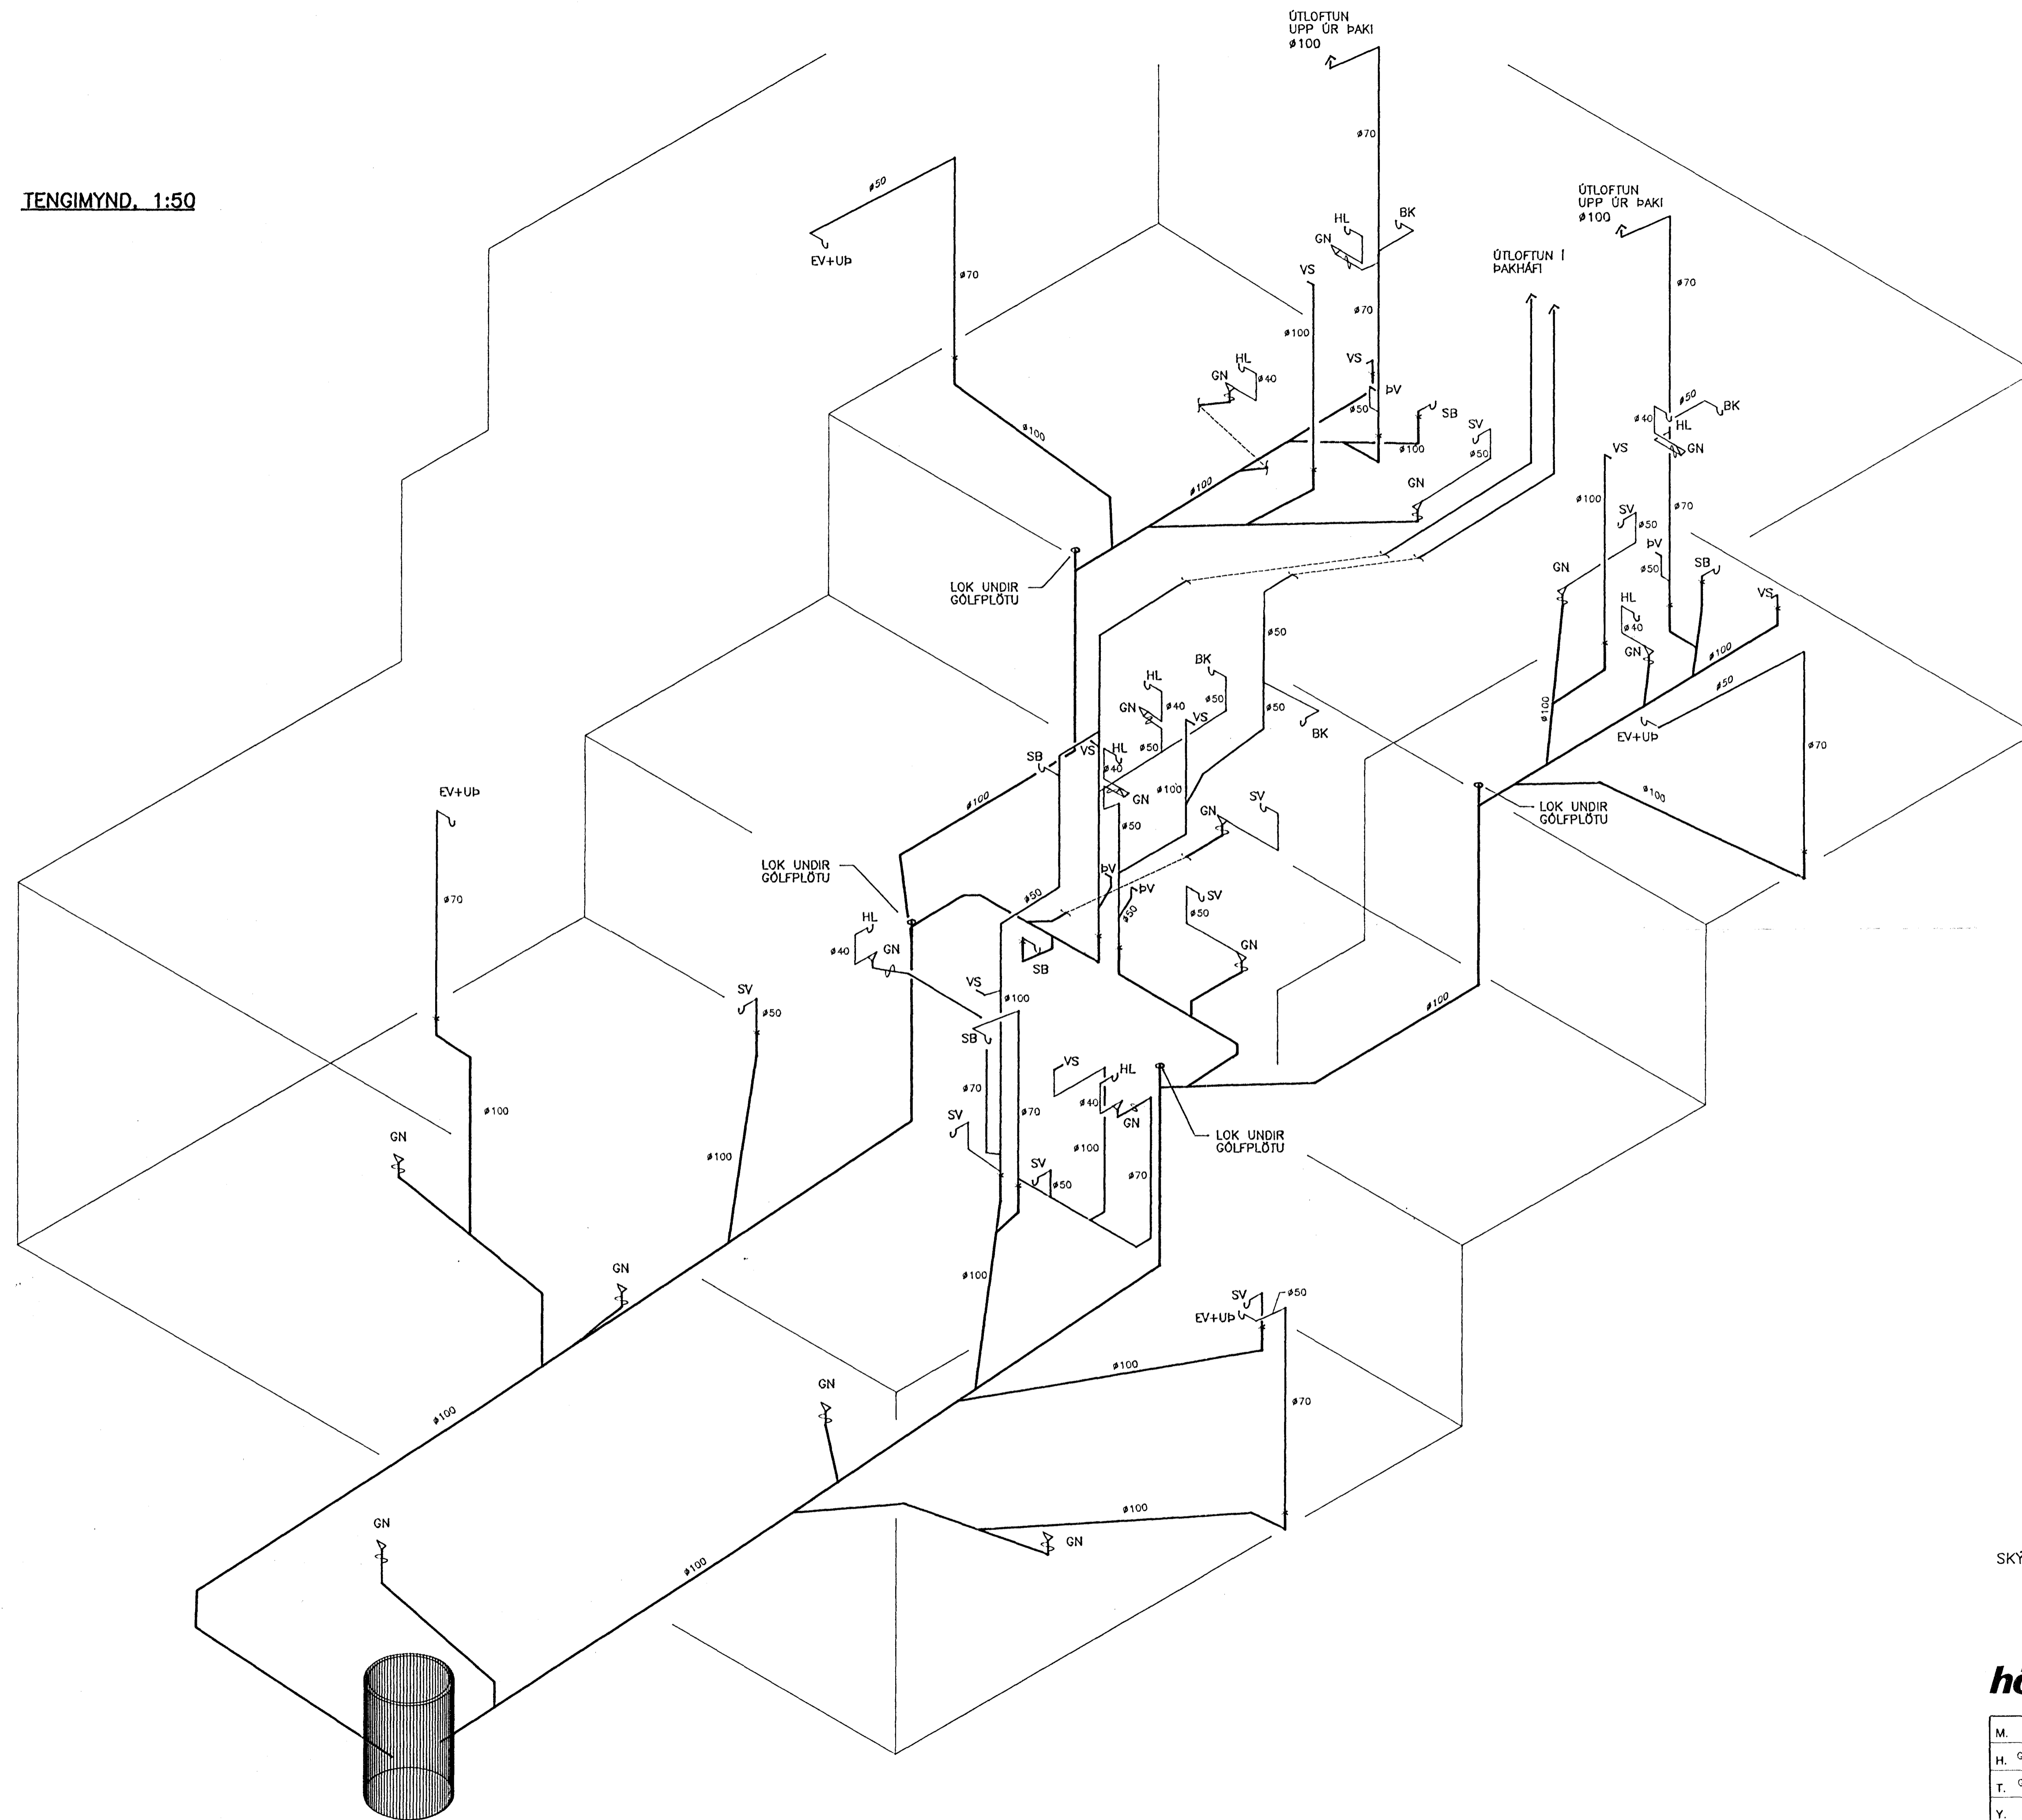

TENGIMYND, 1:50

SKÝRINGAR SJÁ TEIKN. NR. -201

hönnun hf Ráðgjafarverkefndingur FRV · Síðumúla 1 · 108 Reykjavík
Sími (91)814311 · Útibú: Reyðarfjörður · Hvolsvöllur

M.	KLETTABERG 50-56, HFJ.	E
H. GGH		D
T. GGH	FRÁVEITULÖGN;	C
Y.	TENGIMYND	B 26.10.'92/RGS
G. 110-63		A 8.7.'92/GGH
DAGS	ZAMB	MKV
06.04.1992	<i>Rún E. Sigurðsson</i>	1:50