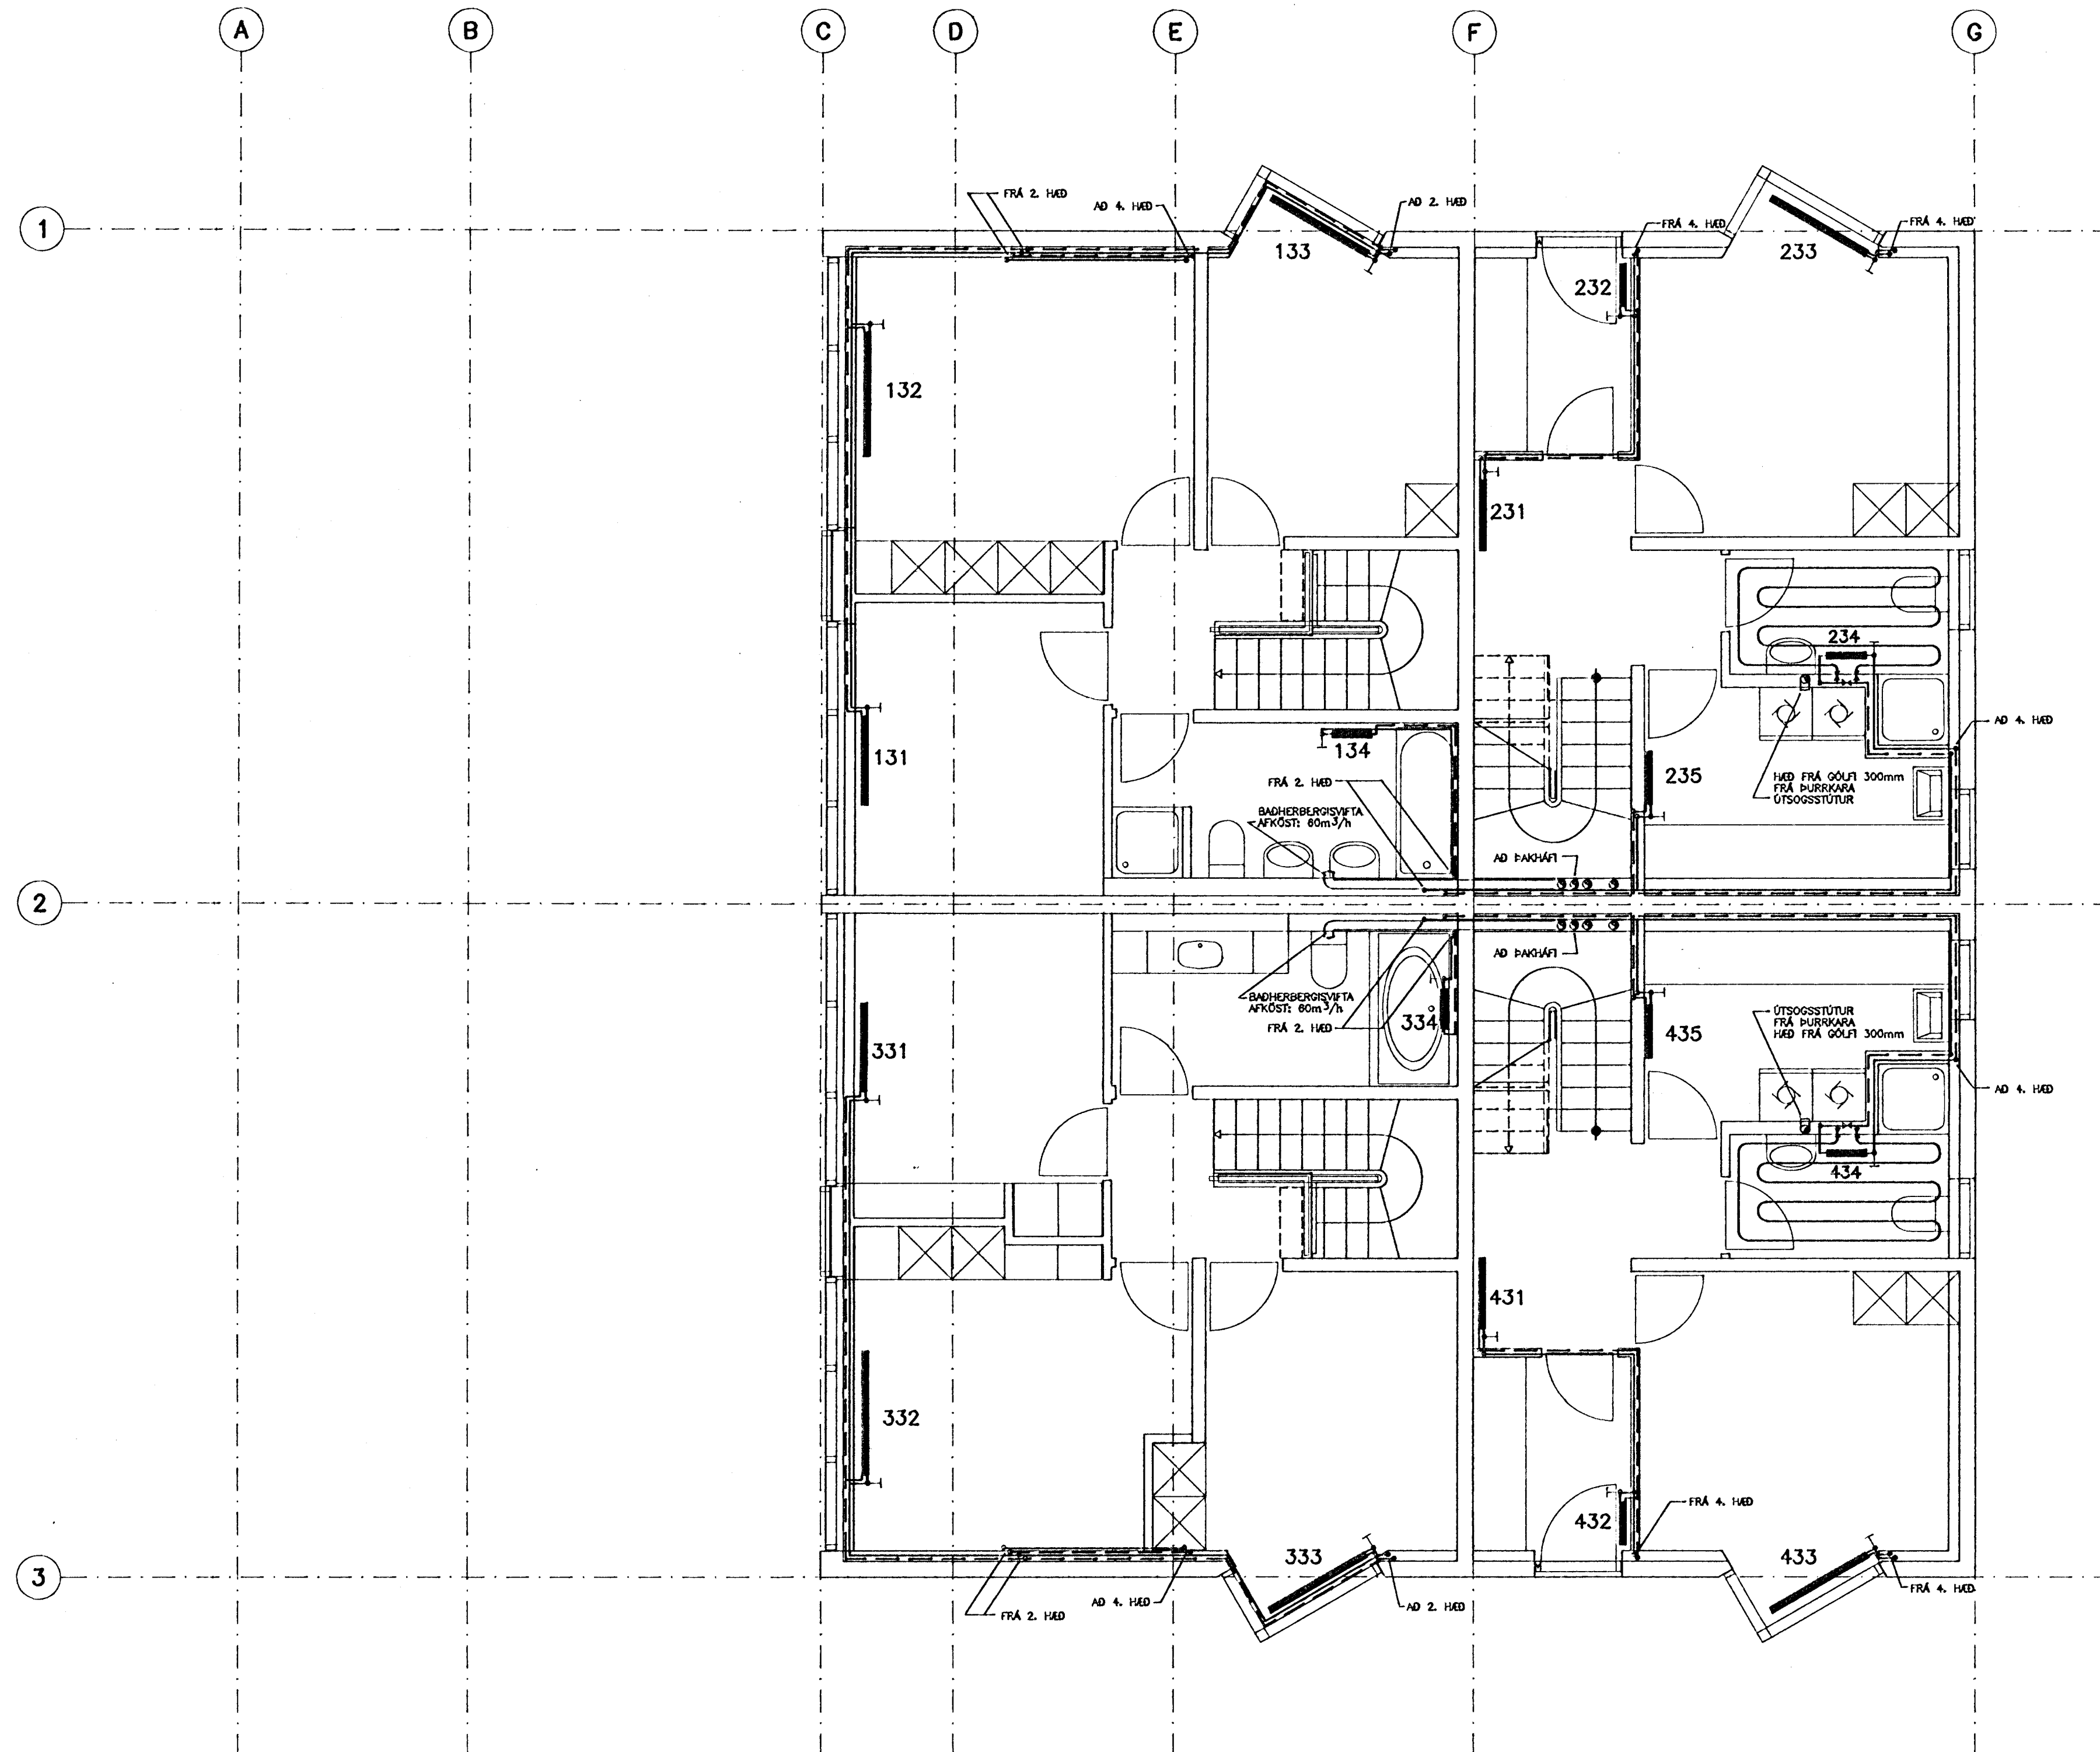

3. HÆÐ, GRUNNMYND 1:50

LYKILMYND, SNID

SKÝRINGAR SJÁ TEIKN. NR. -401  
SÉRMYNDIR SJÁ TEIKN. NR. -406

**hönnun hf** Ráðgjafarverkefningar FRV · Síðumúla 1 · 108 Reykjavík  
Sími (91)814311 · Útibú: Reyðarfjörður · Hvolsvöllur