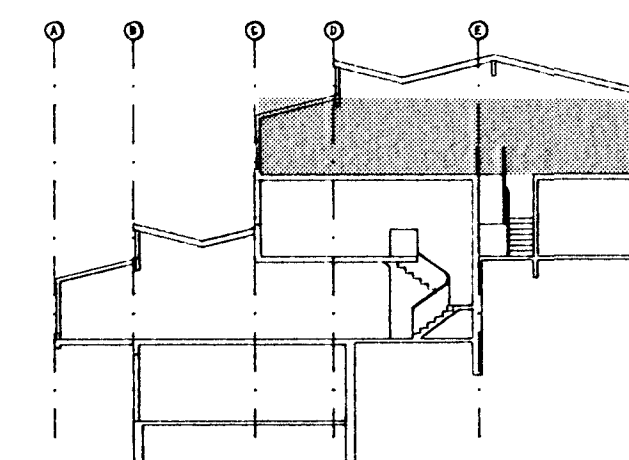

4. HÆÐ, GRUNNMYND 1:50

LYKILMYND, SNID

SKÝRINGAR SJÁ TEIKN. NR. -404

**hönnun hf** Ráðgjafarverkfræðingar FRV · Síðumúla 1 · 108 Reykjavík  
Sími (91)814311 · Útlit: Reyðarförður · Hvolsvöllur

M.		KLETTABERG 50-56, HFJ.	E
H.	GGI		D
T.	Kaþ		C
Y.			B
G.	1/2-Y9		A
DAGI	26.10.92/RGS		
SKAÐ	404-7.0WG\1=50\A1 (mm)		
TEIKN	1:50		
91330-404			