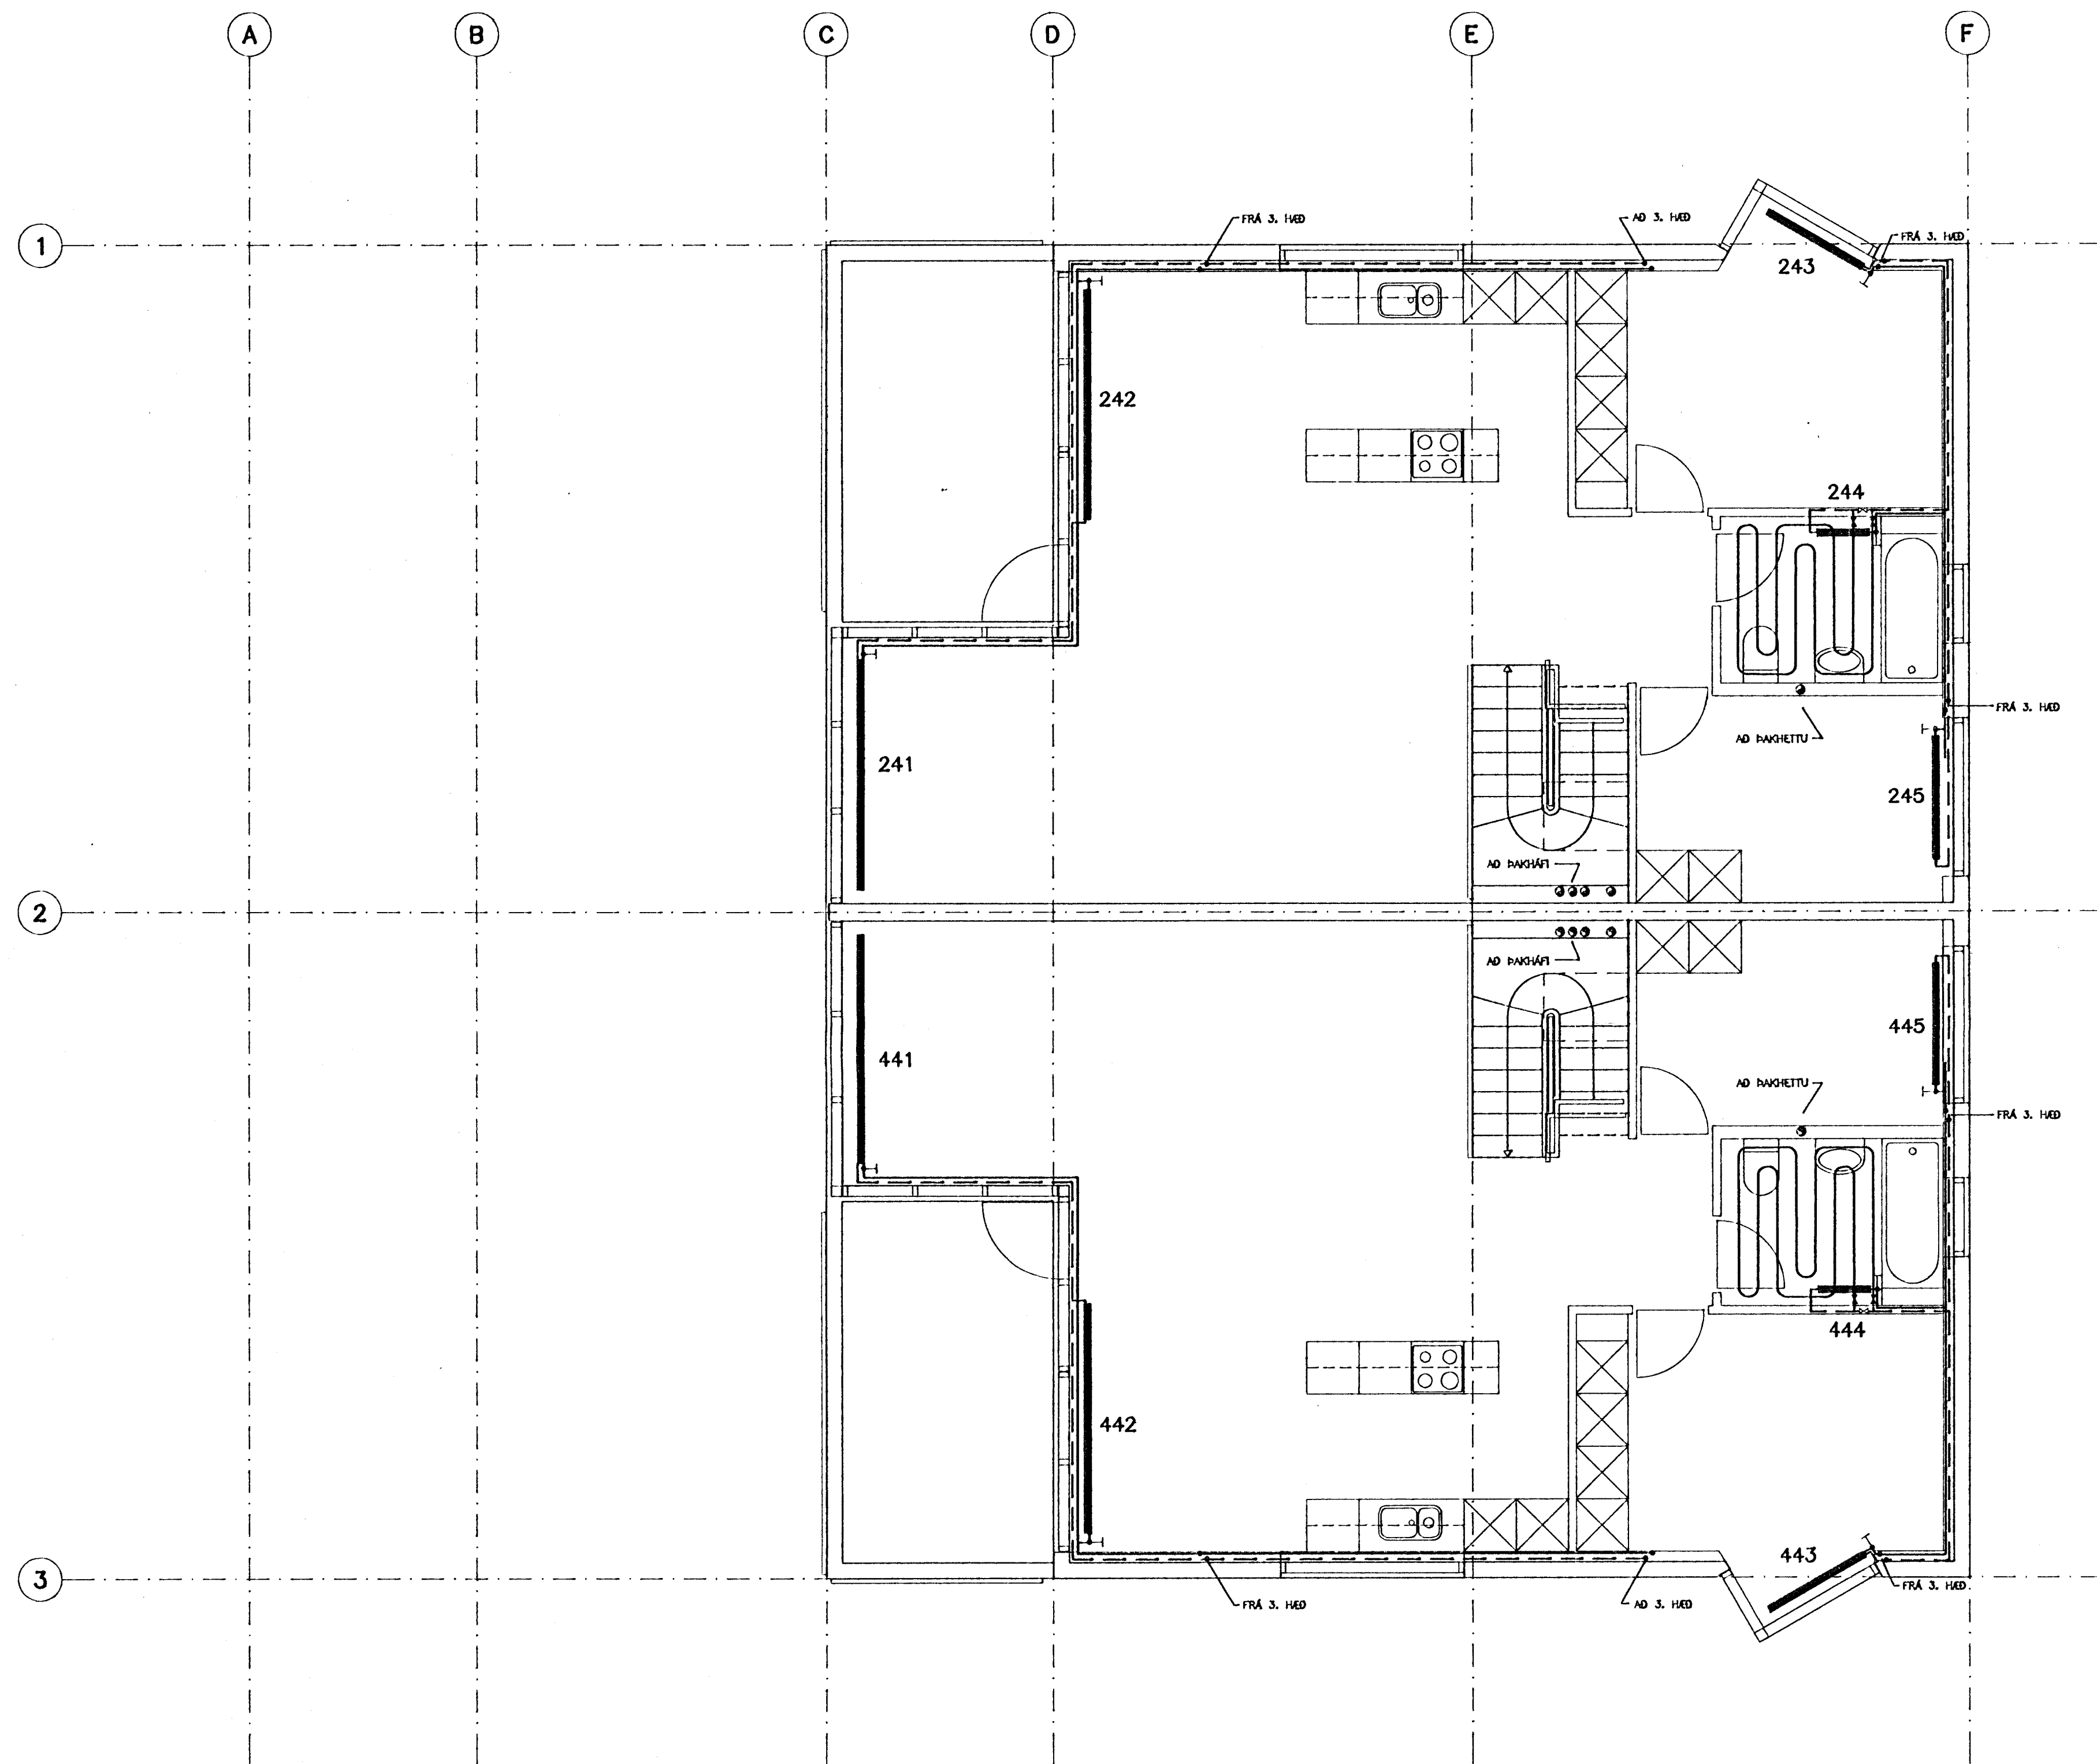

4. HÆÐ, GRUNNMYND 1:50

LYKILMYND, SNID

SKÝRINGAR SJÁ TEIKN. NR. -404

**hönnun hf** Ráðgjafarverkfræðingar FRV · Síðumúla 1 · 108 Reykjavík  
Sími (91)814311 · Útlit: Reyðarförður · Hvolsvöllur

M.		KLETTABERG 50-56, HFJ.	E
H.	GGI		D
T.	Kaþ		C
Y.			B
G.	1/2-Y9		A
DAGI	26.10.92/RGS		
SKAÐ	404-7.0WG\1=50\A1 (mm)		
TEIKN	1:50		
91330-404			