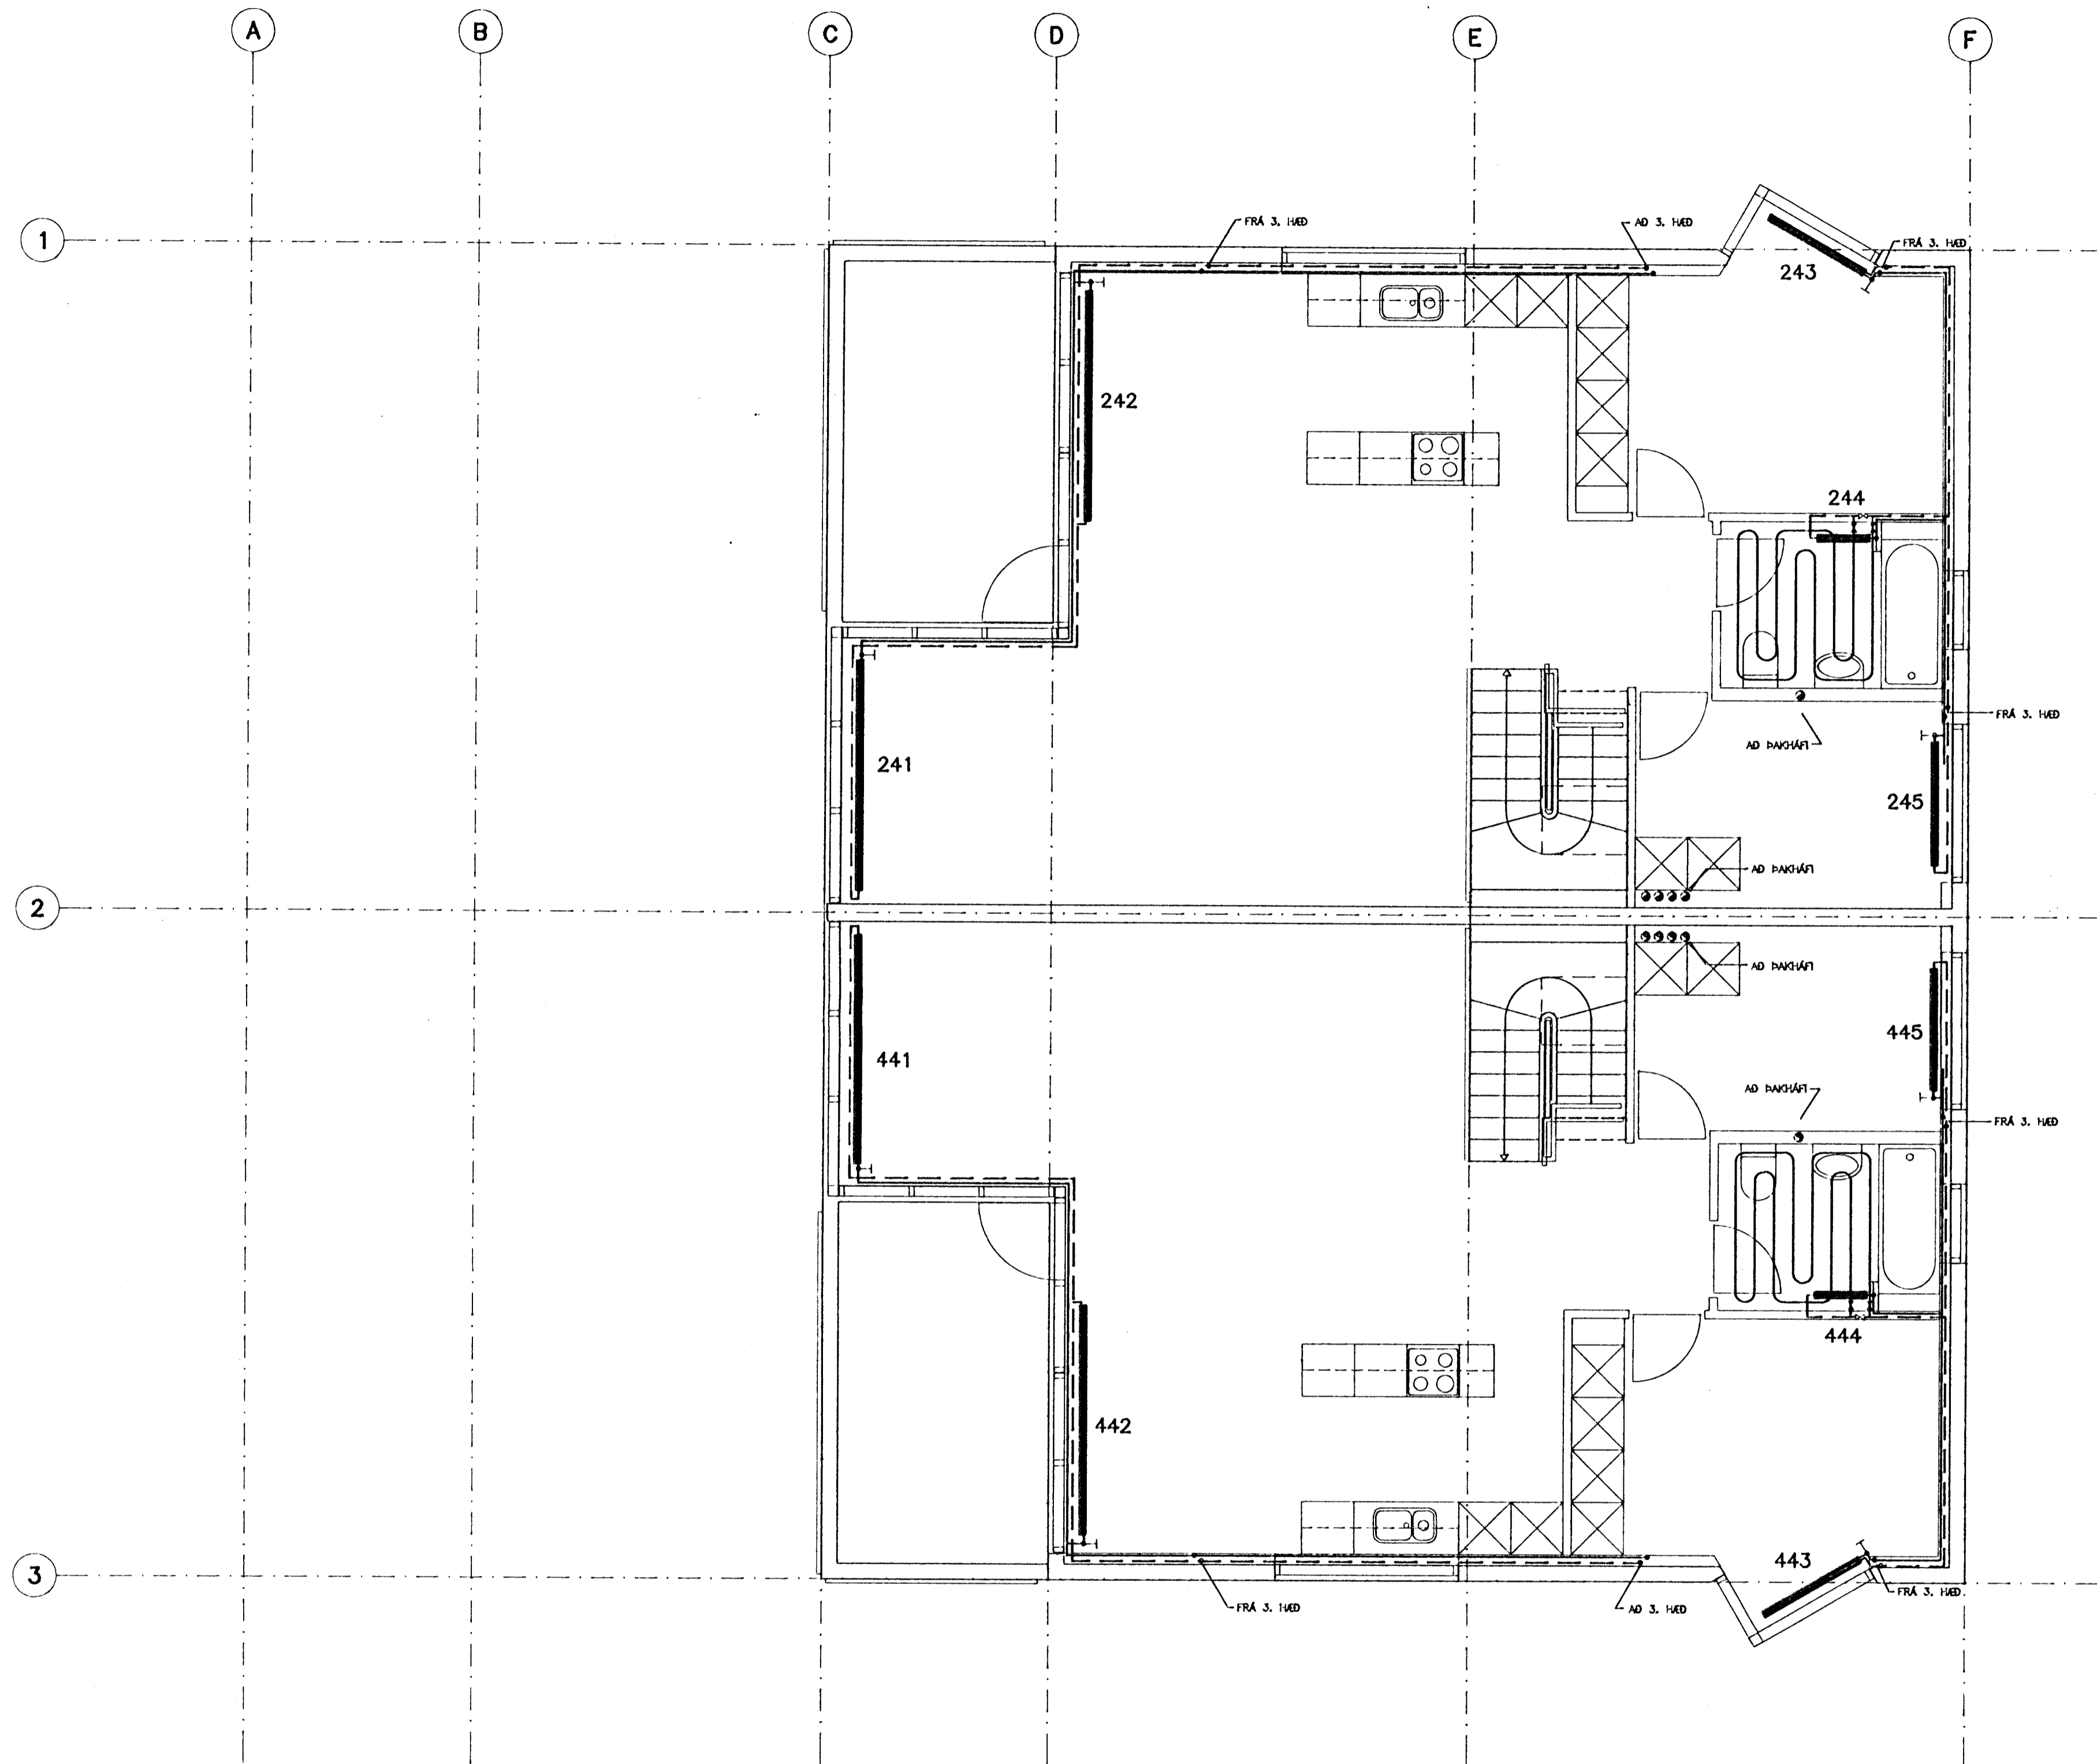

4. HÆÐ, GRUNNMYND 1:50

LYKILMYND, SNID

SKÝRINGAR SJÁ TEIKN. NR. --401

22 SEP 1992  
 RÁÐGJAFARVERKFRÆÐINGAR  
 HÖNNUN hf

**hönnun hf** Ráðgjafarverkfræðingar FRV · Síðumúla 1 · 108 Reykjavík  
 Sími (91)814311 · Útibú: Reyðarfjörður · Hvolsvöllur