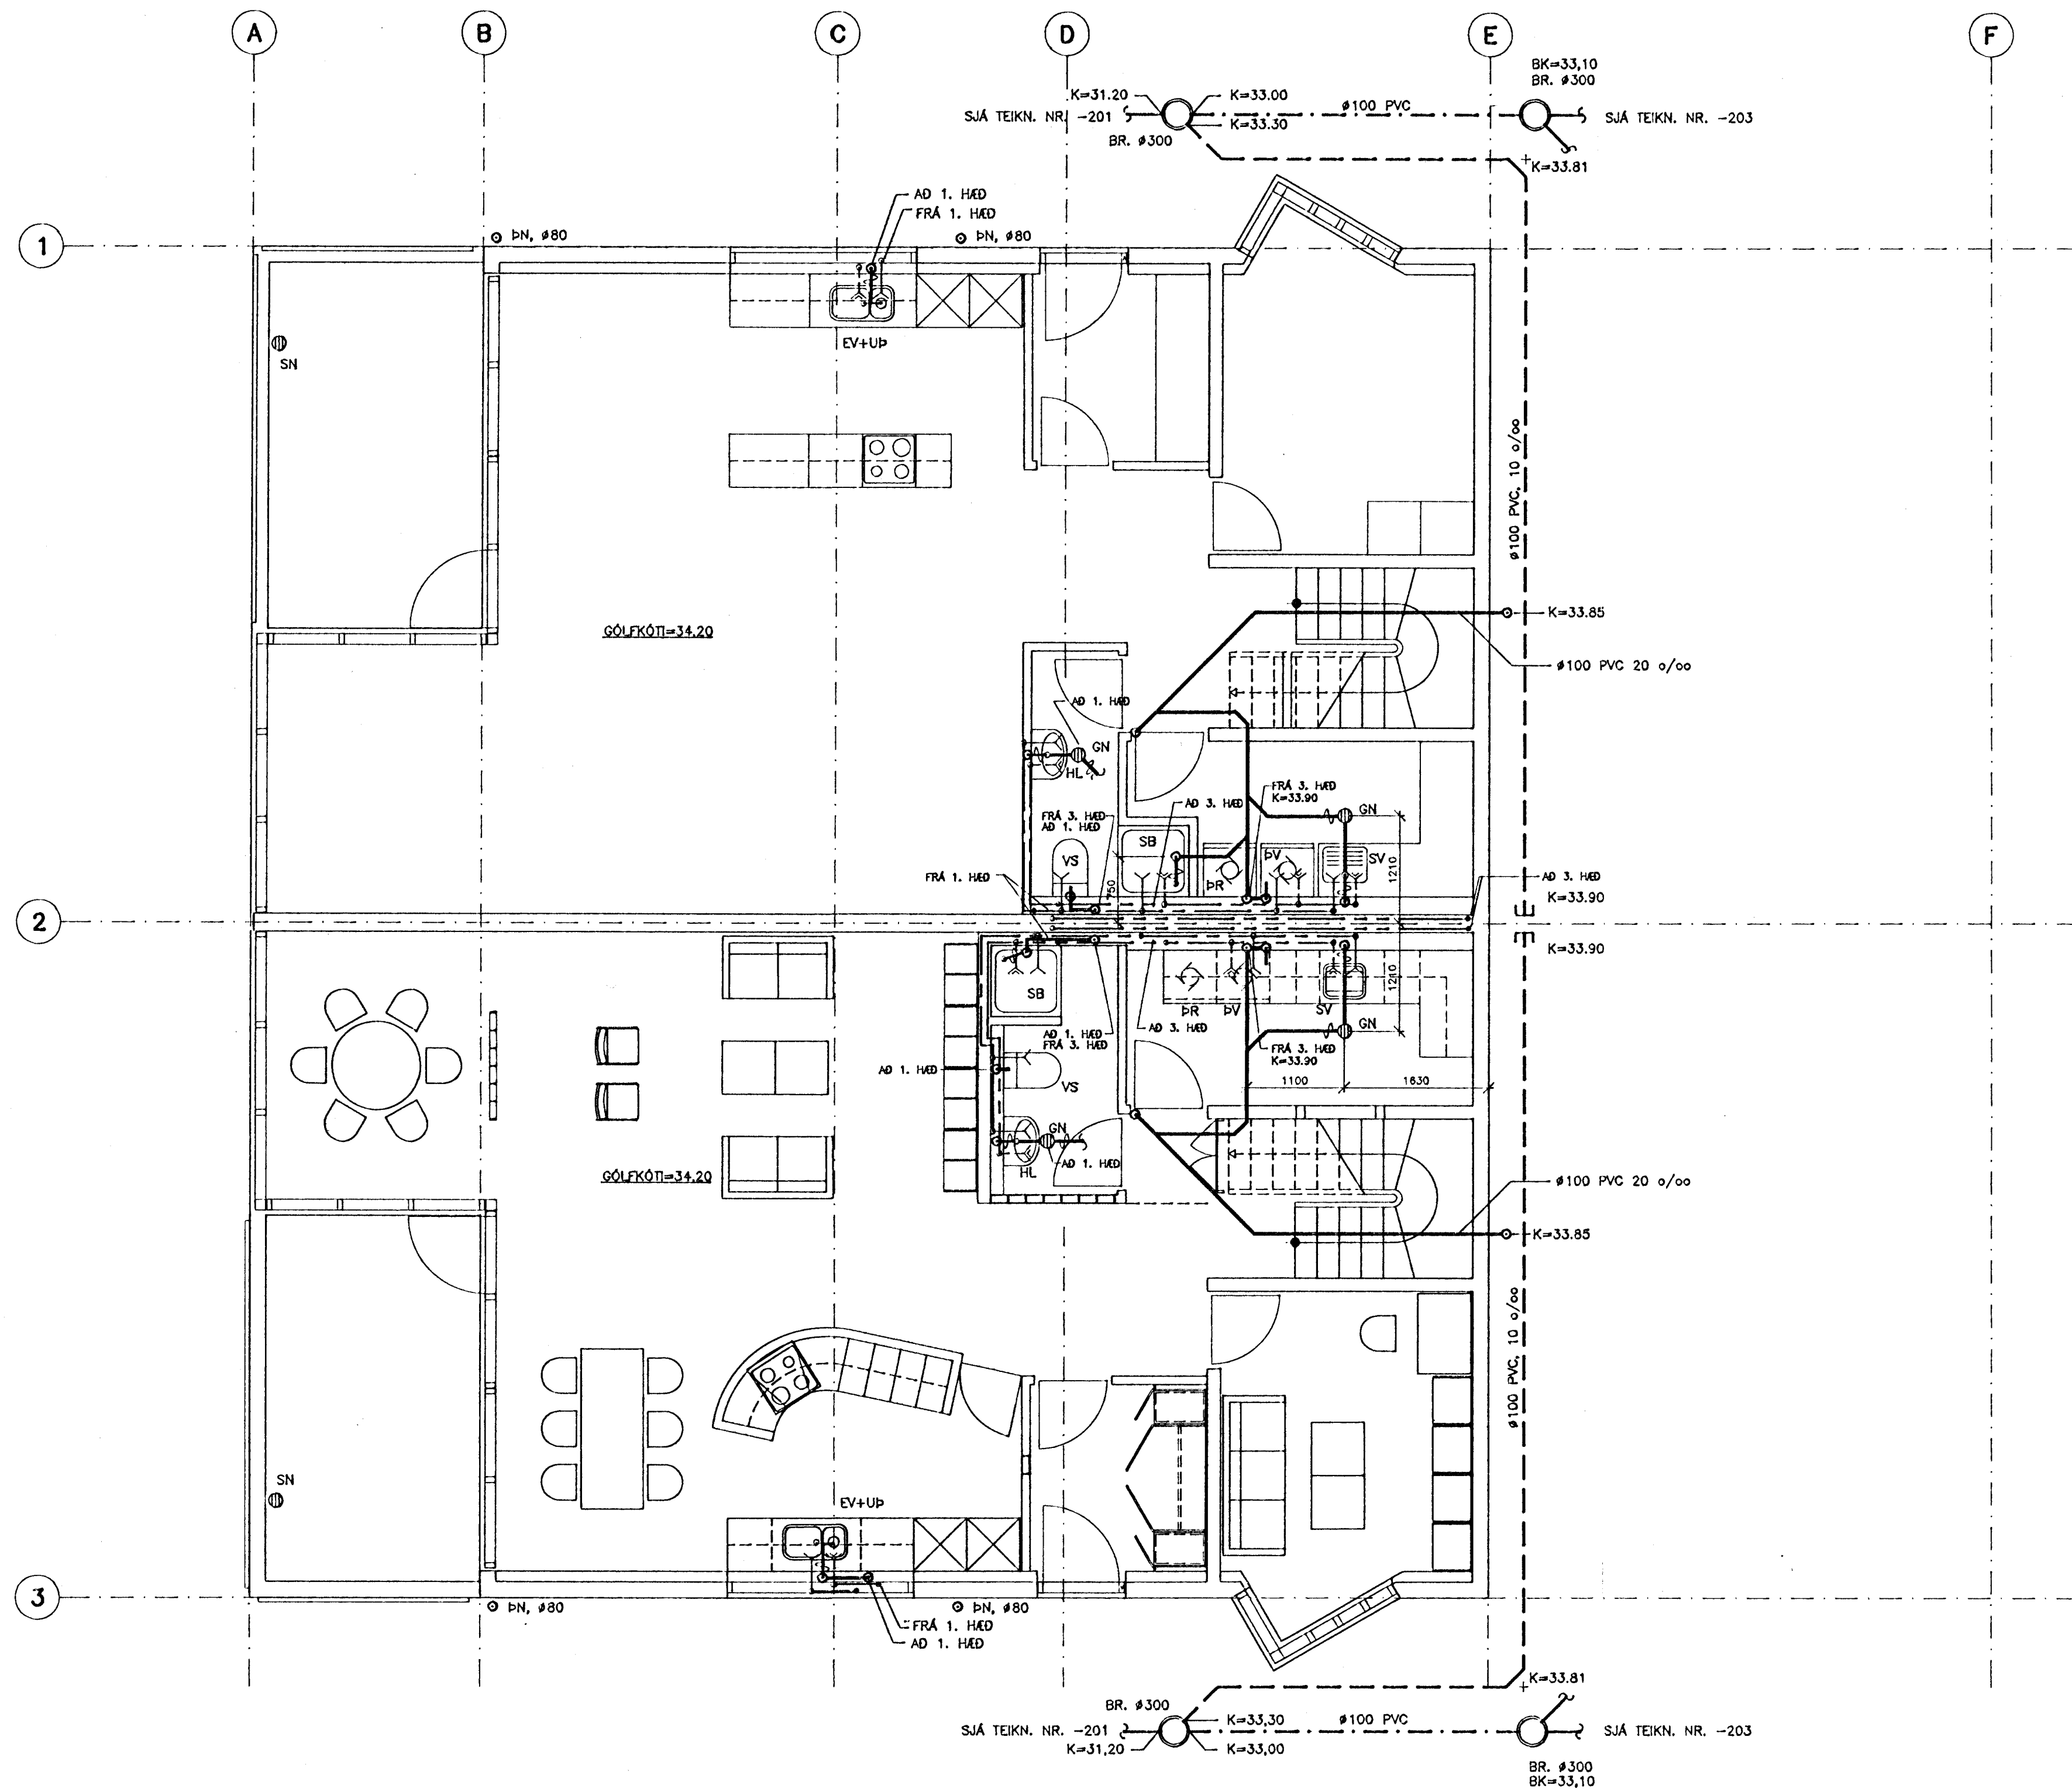

2. HÆÐ, GRUNNMYND 1:50

LYKILMYND, SNID

SKÝRINGAR SJÁ TEIKN. NR. --201
SÉRMYNDIR SJÁ TEIKN. NR. --200 OG --206

16 NOV 1992

hönnun hf Ráðgjafarverktæðingar FRV - Síðumúla 1 - 108 Reykjavík
Sími (91)814311 - Útibú: Reyðarfjörður - Hvolsvöllur