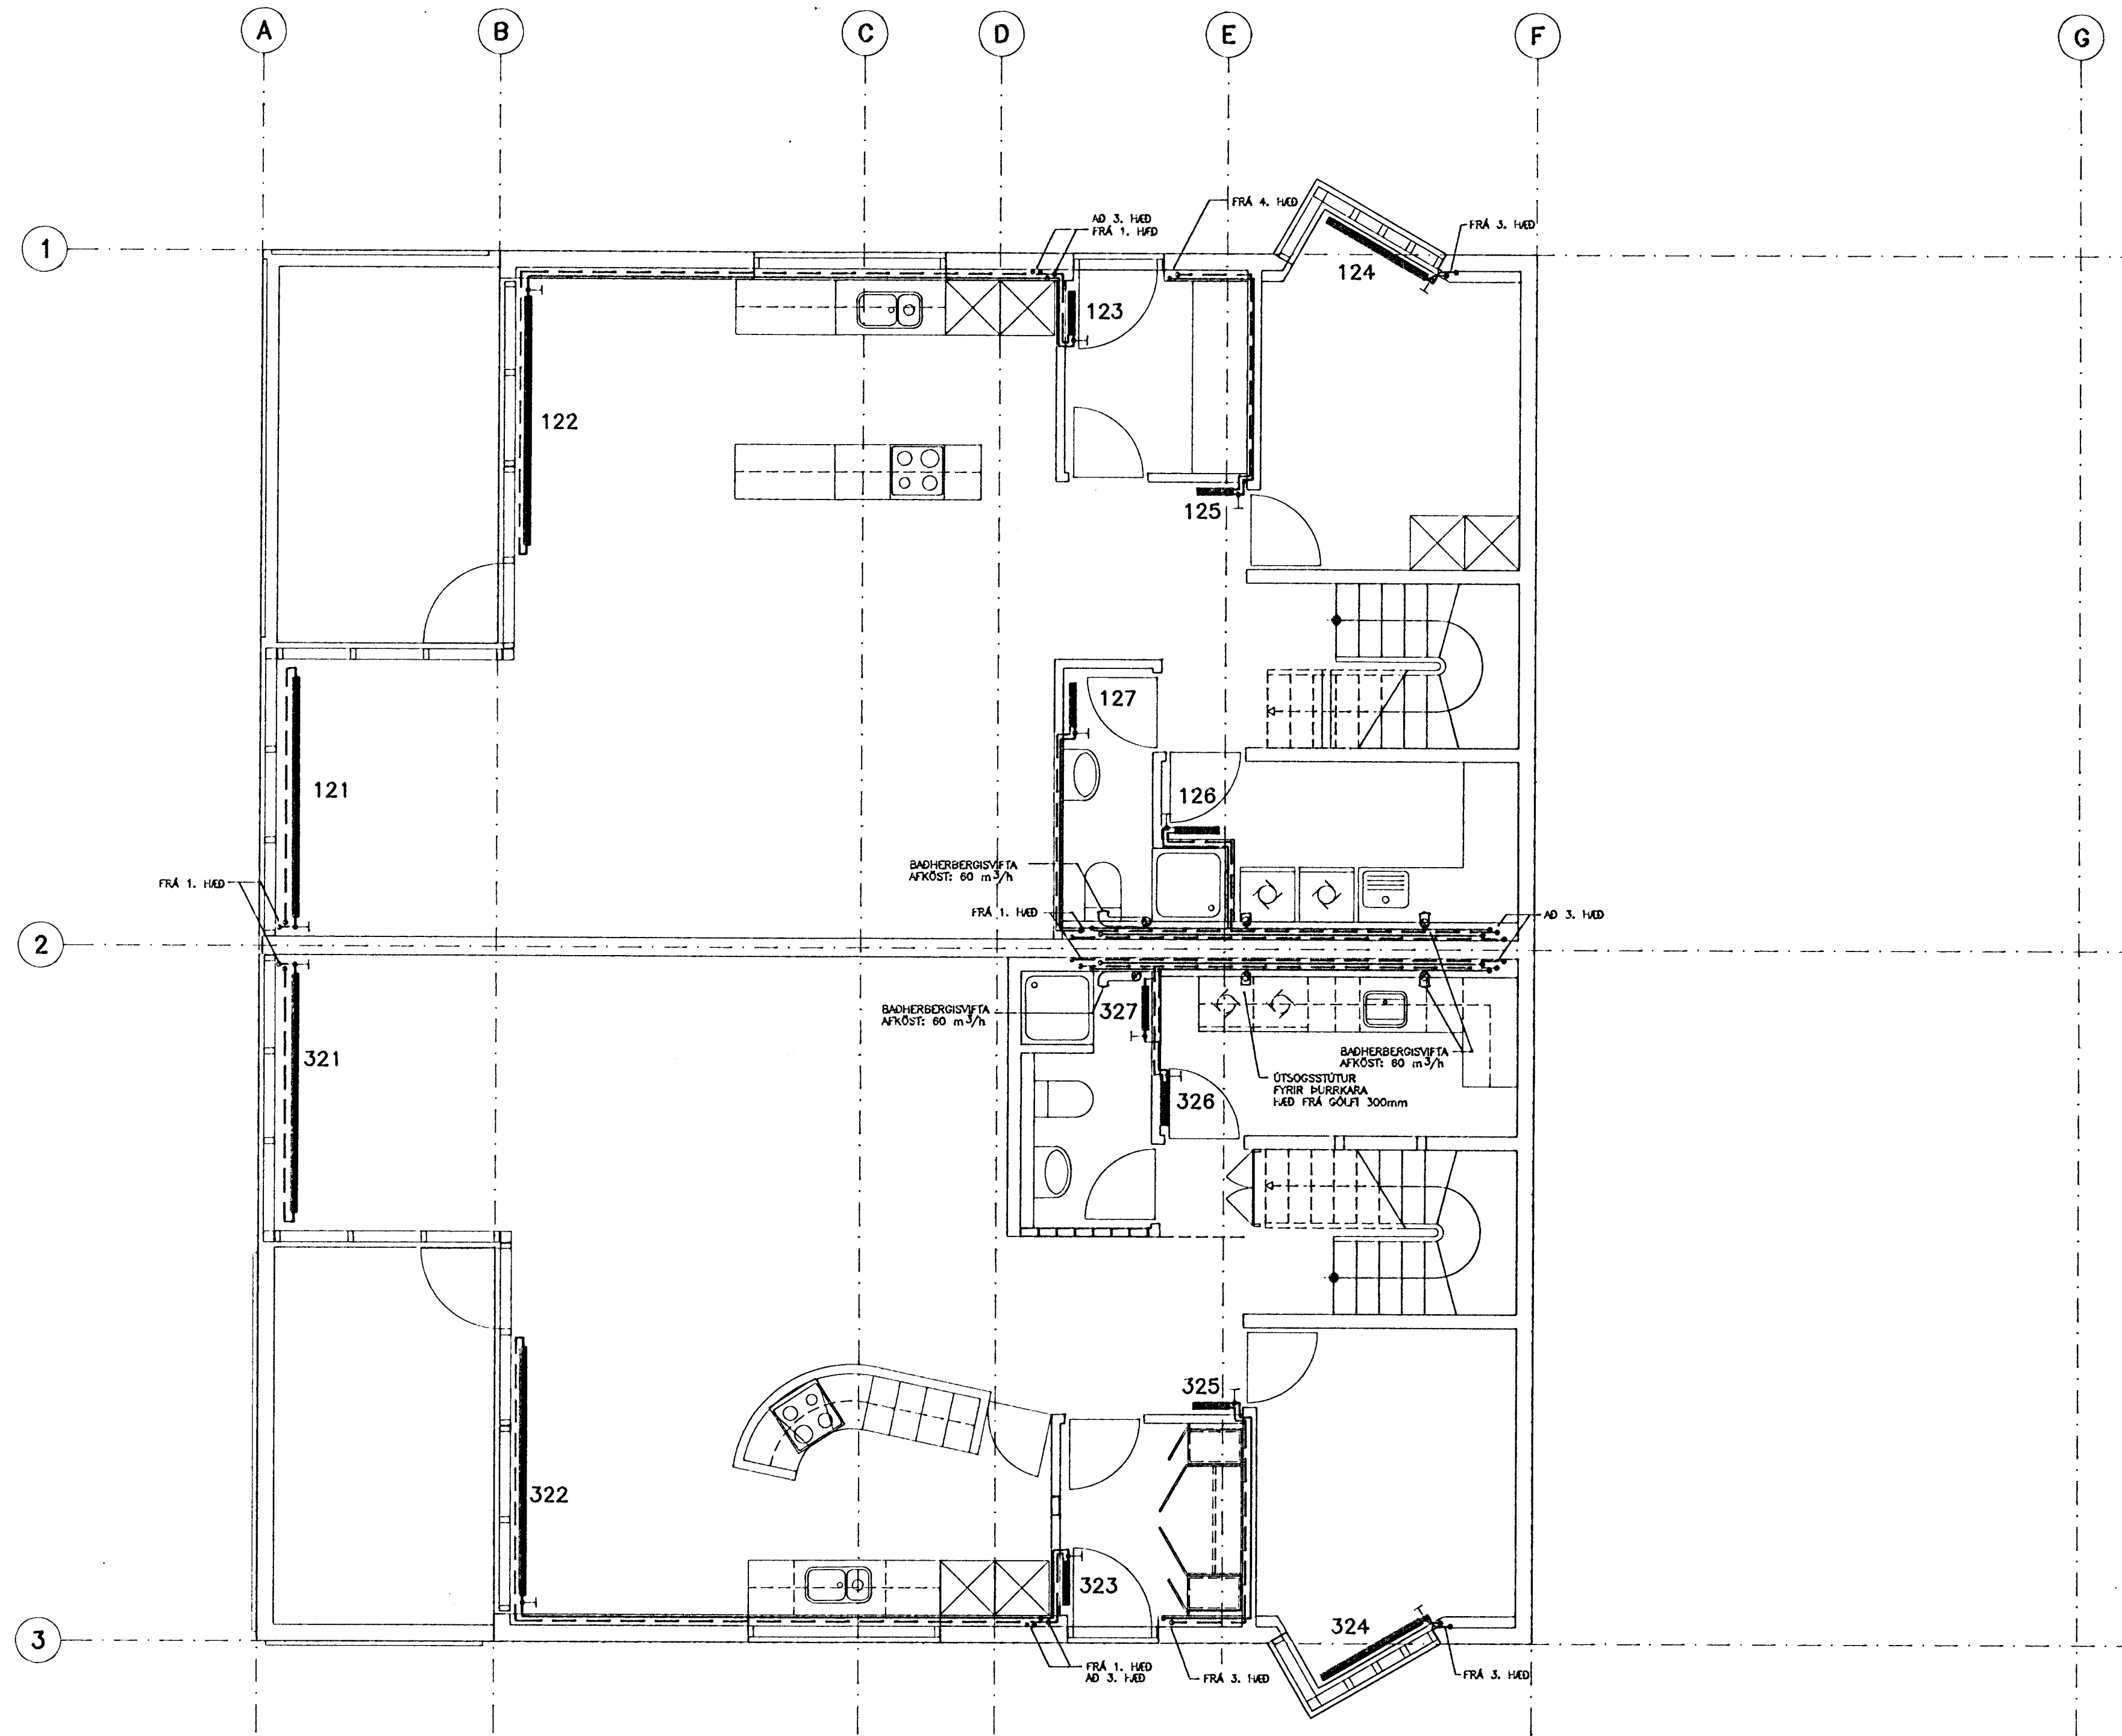

2. HÆÐ GRUNNMYND. 1:50

LYKILMYND, SNID

SKÝRINGAR SJÁ TEIKN. NR. -401
SÉRMYNDIR SJÁ TEIKN. NR. -406

hönnun hf Ráðgjafarverkfræðingar FRV · Síðumúla 1 · 108 Reykjavík
Sími (91)814311 · Útibú: Reyðarförður · Hvolsvöllur

M.	KLETTABERG 50-56, HFJ.	E	
H. GGH		D	
T. Kóp.		C	
Y.		B	
G. 1/2-47		A	
DAGS	SAMP	MKV	91330-402