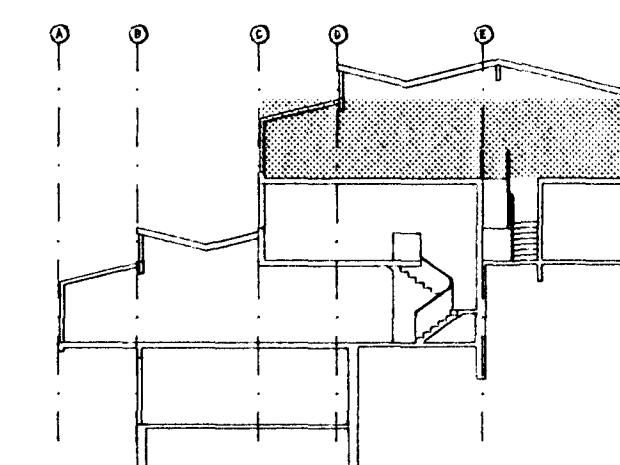

LYKILMYND, SNID