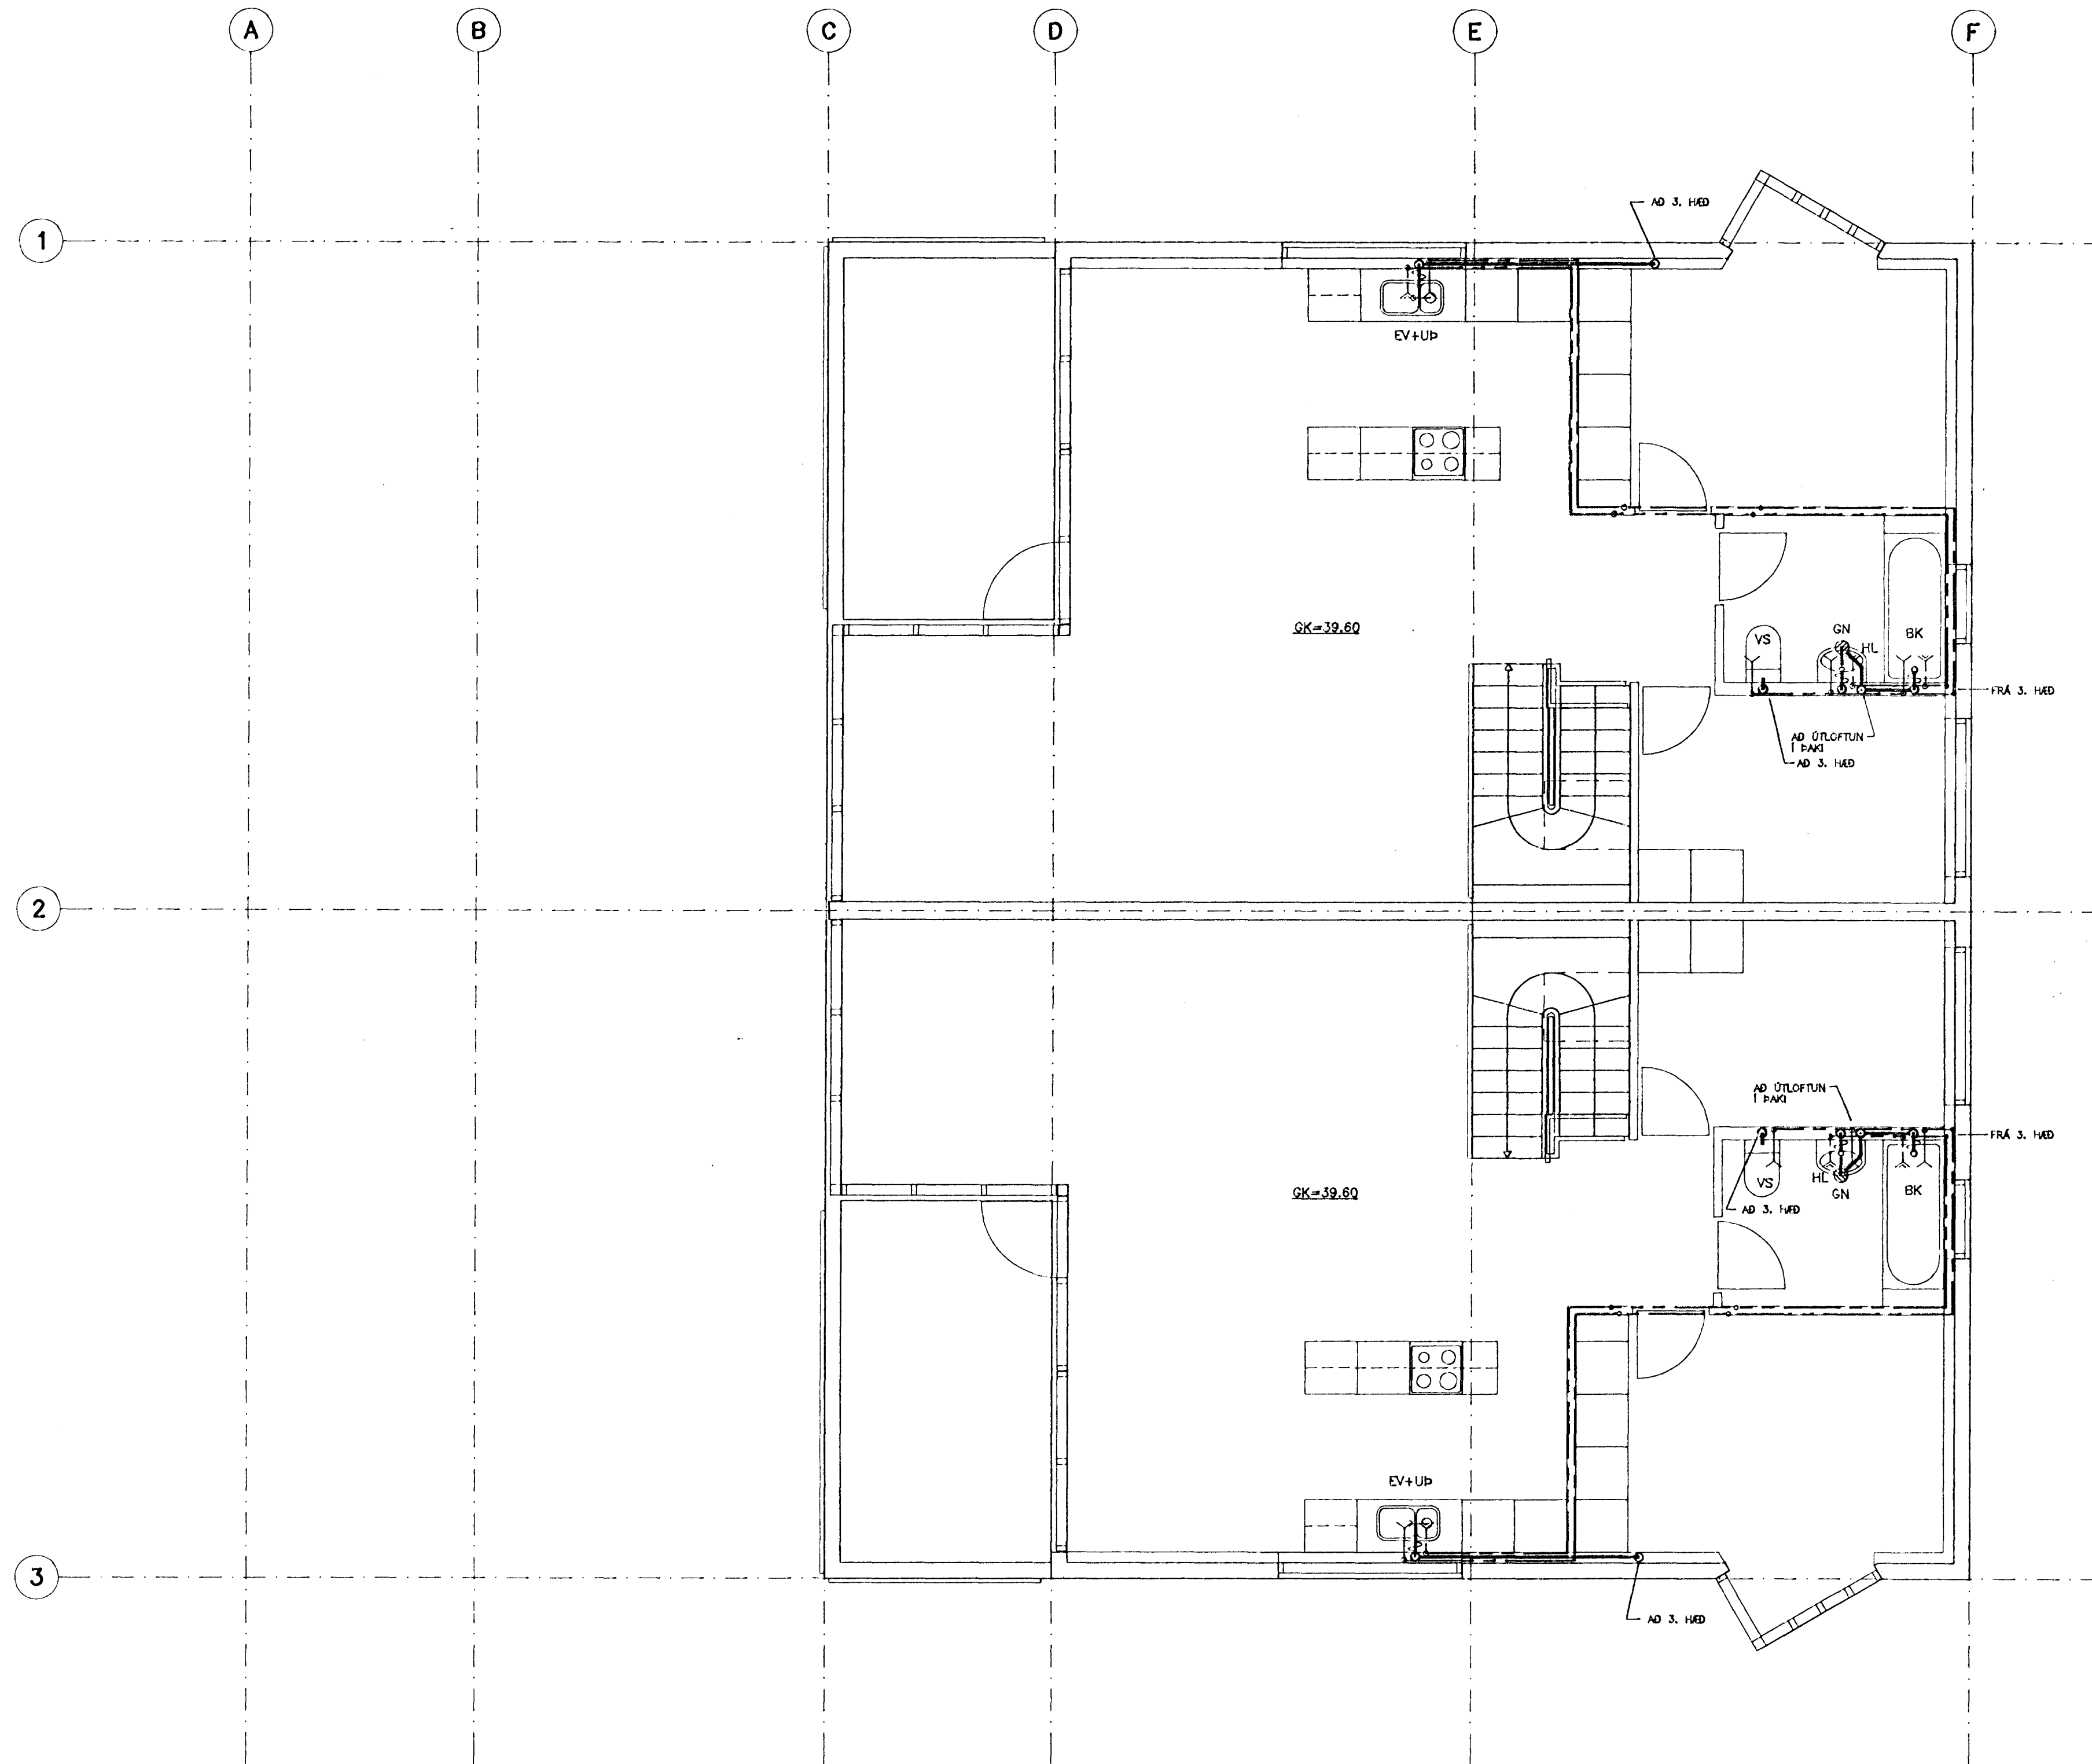

4. HÆÐ, GRUNNMYND 1:50

LYKILMYND, SNID

SKÝRINGAR SJÁ TEIKN. NR. -201
SÉRMYNDIR SJÁ TEIKN. NR. -200 OG -206

hönnun hf Ráðgjafarverkfæðingur FRV - Síðumúla 1 · 108 Reykjavík
Sími (91)814311 · Utibú: Reyðarfjörður · Hvolsvöllur