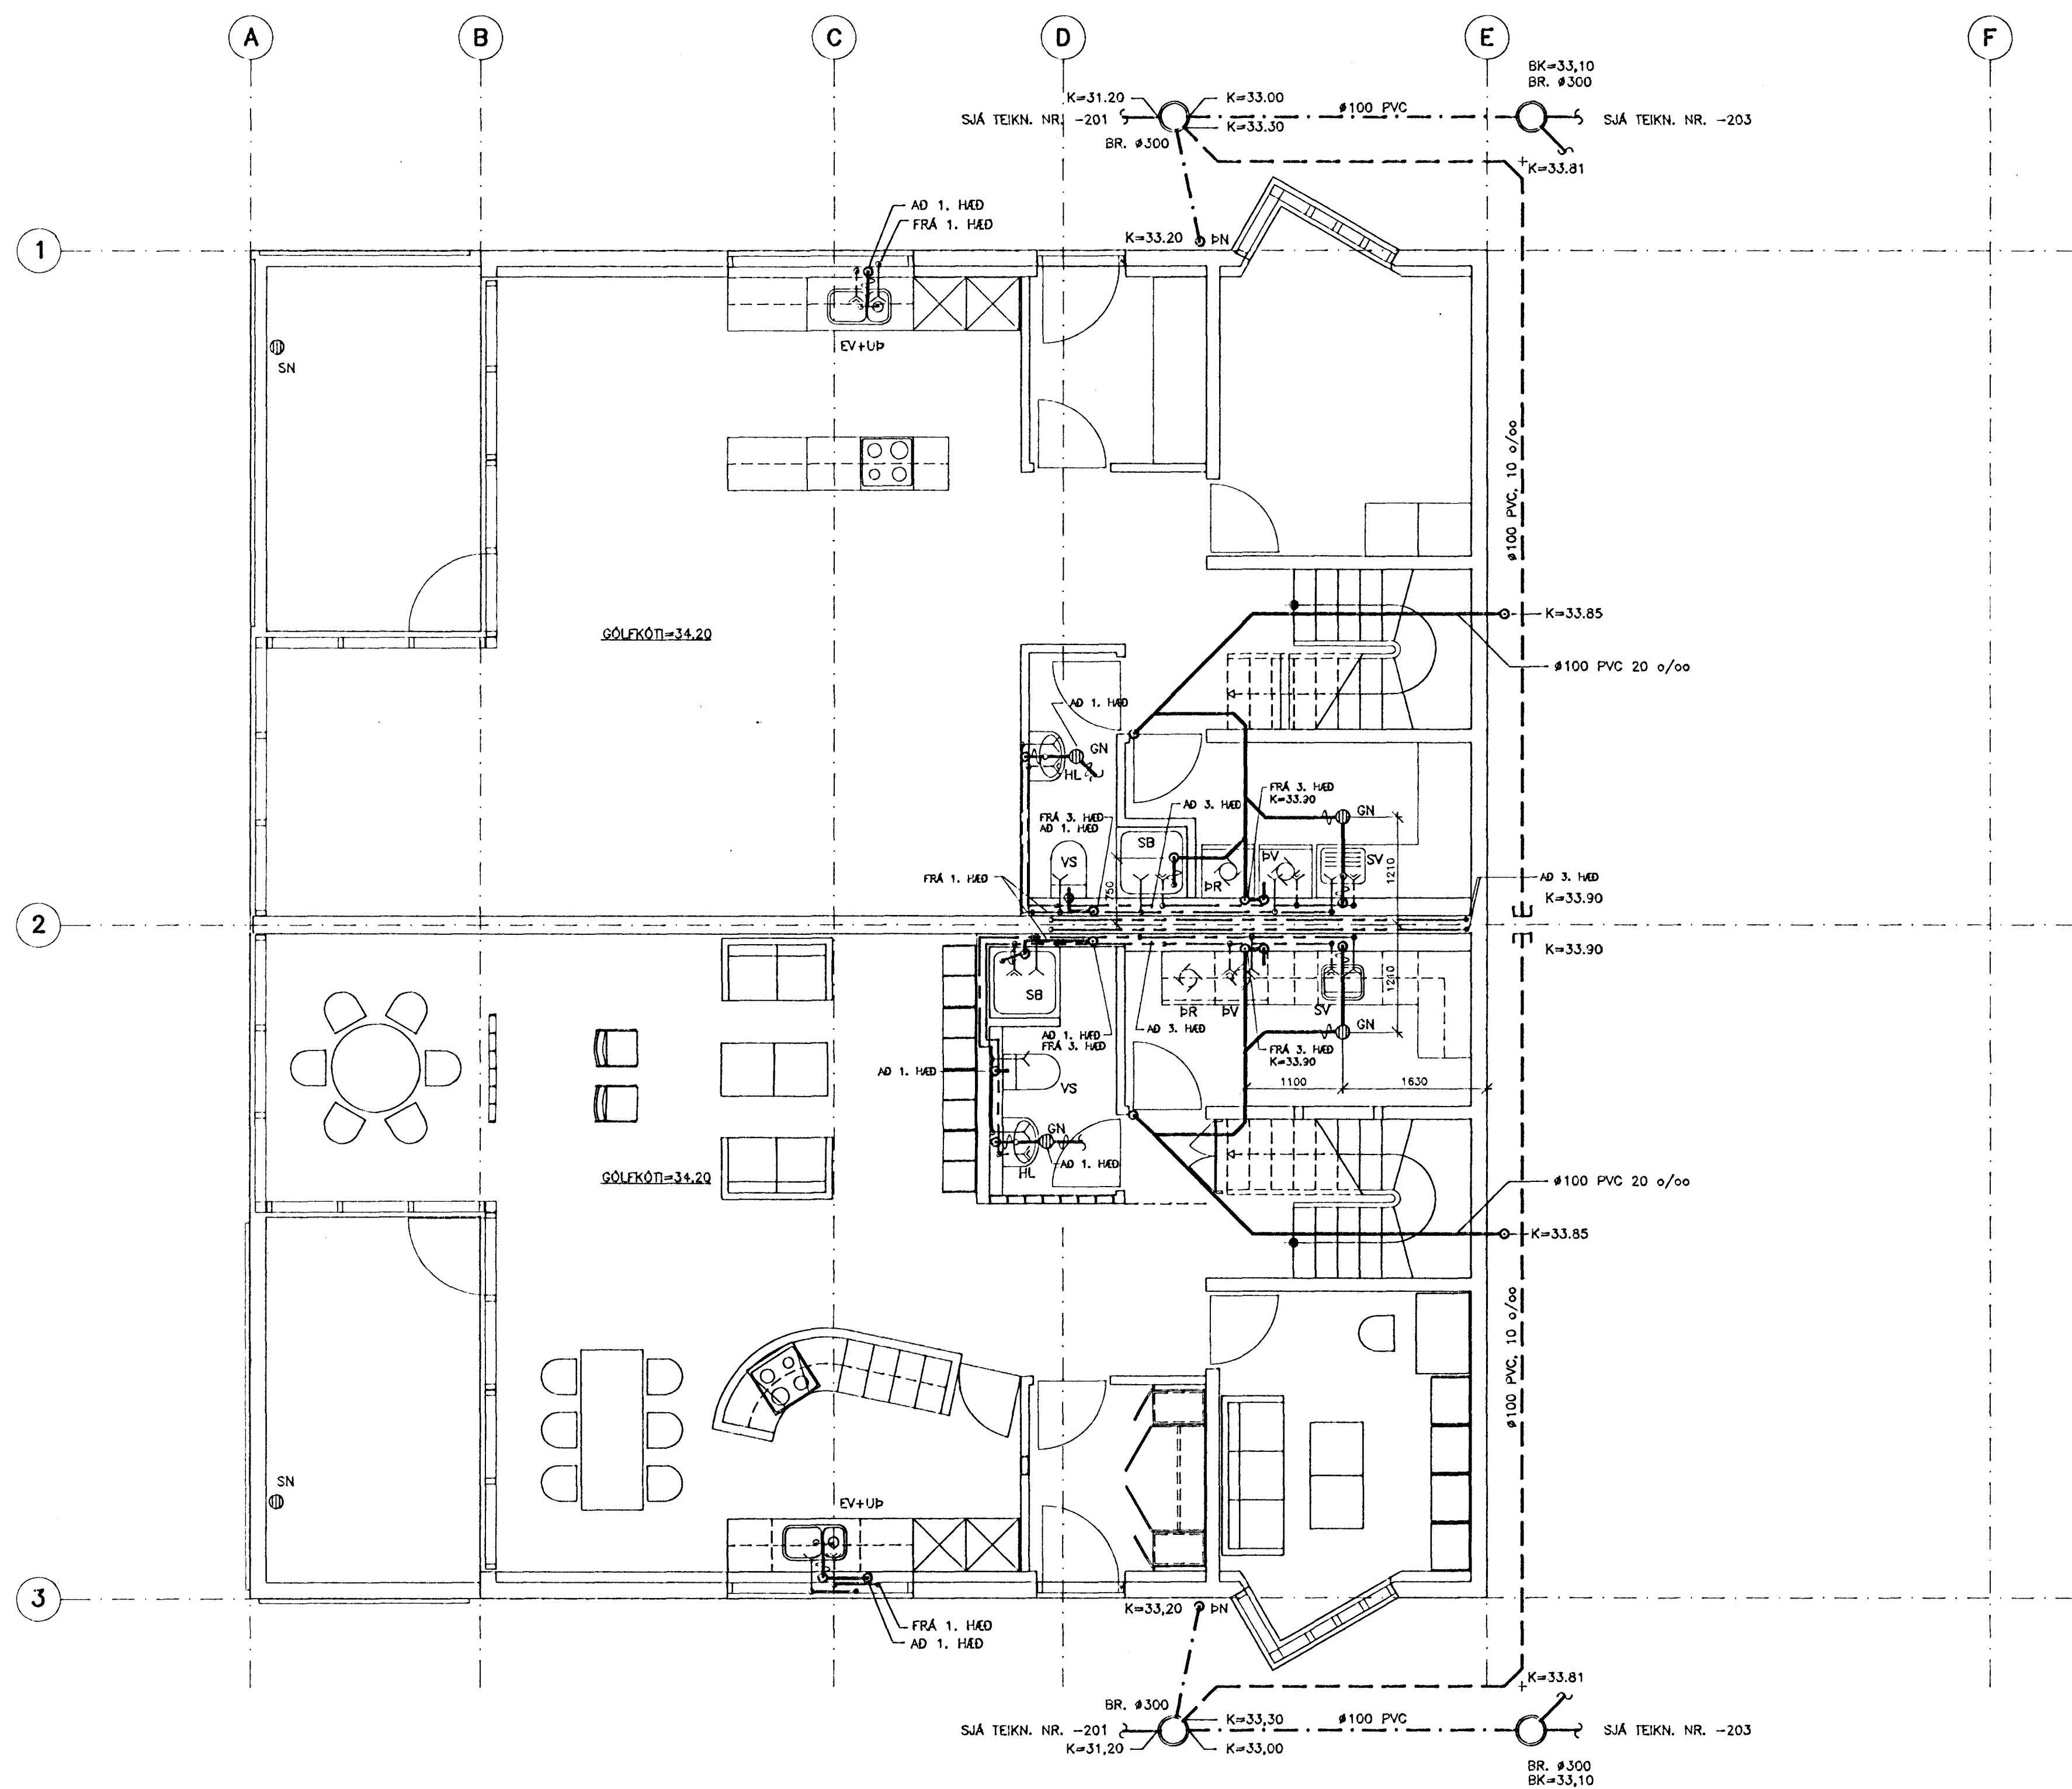

2. HÆÐ, GRUNNMYND 1:50

22 SEP 1992

SKÝRINGAR SJÁ TEIKN. NR. -201  
SÉRMYNDIR SJÁ TEIKN. NR. -200 OG -206

LYKILMYND, SNID

**hönnun hf** Ráðgjafarverkefningar FRV · Síðumúla 1 · 108 Reykjavík  
Sími (91)814311 · Útið: Reyðarförður · Hvolsvöllur