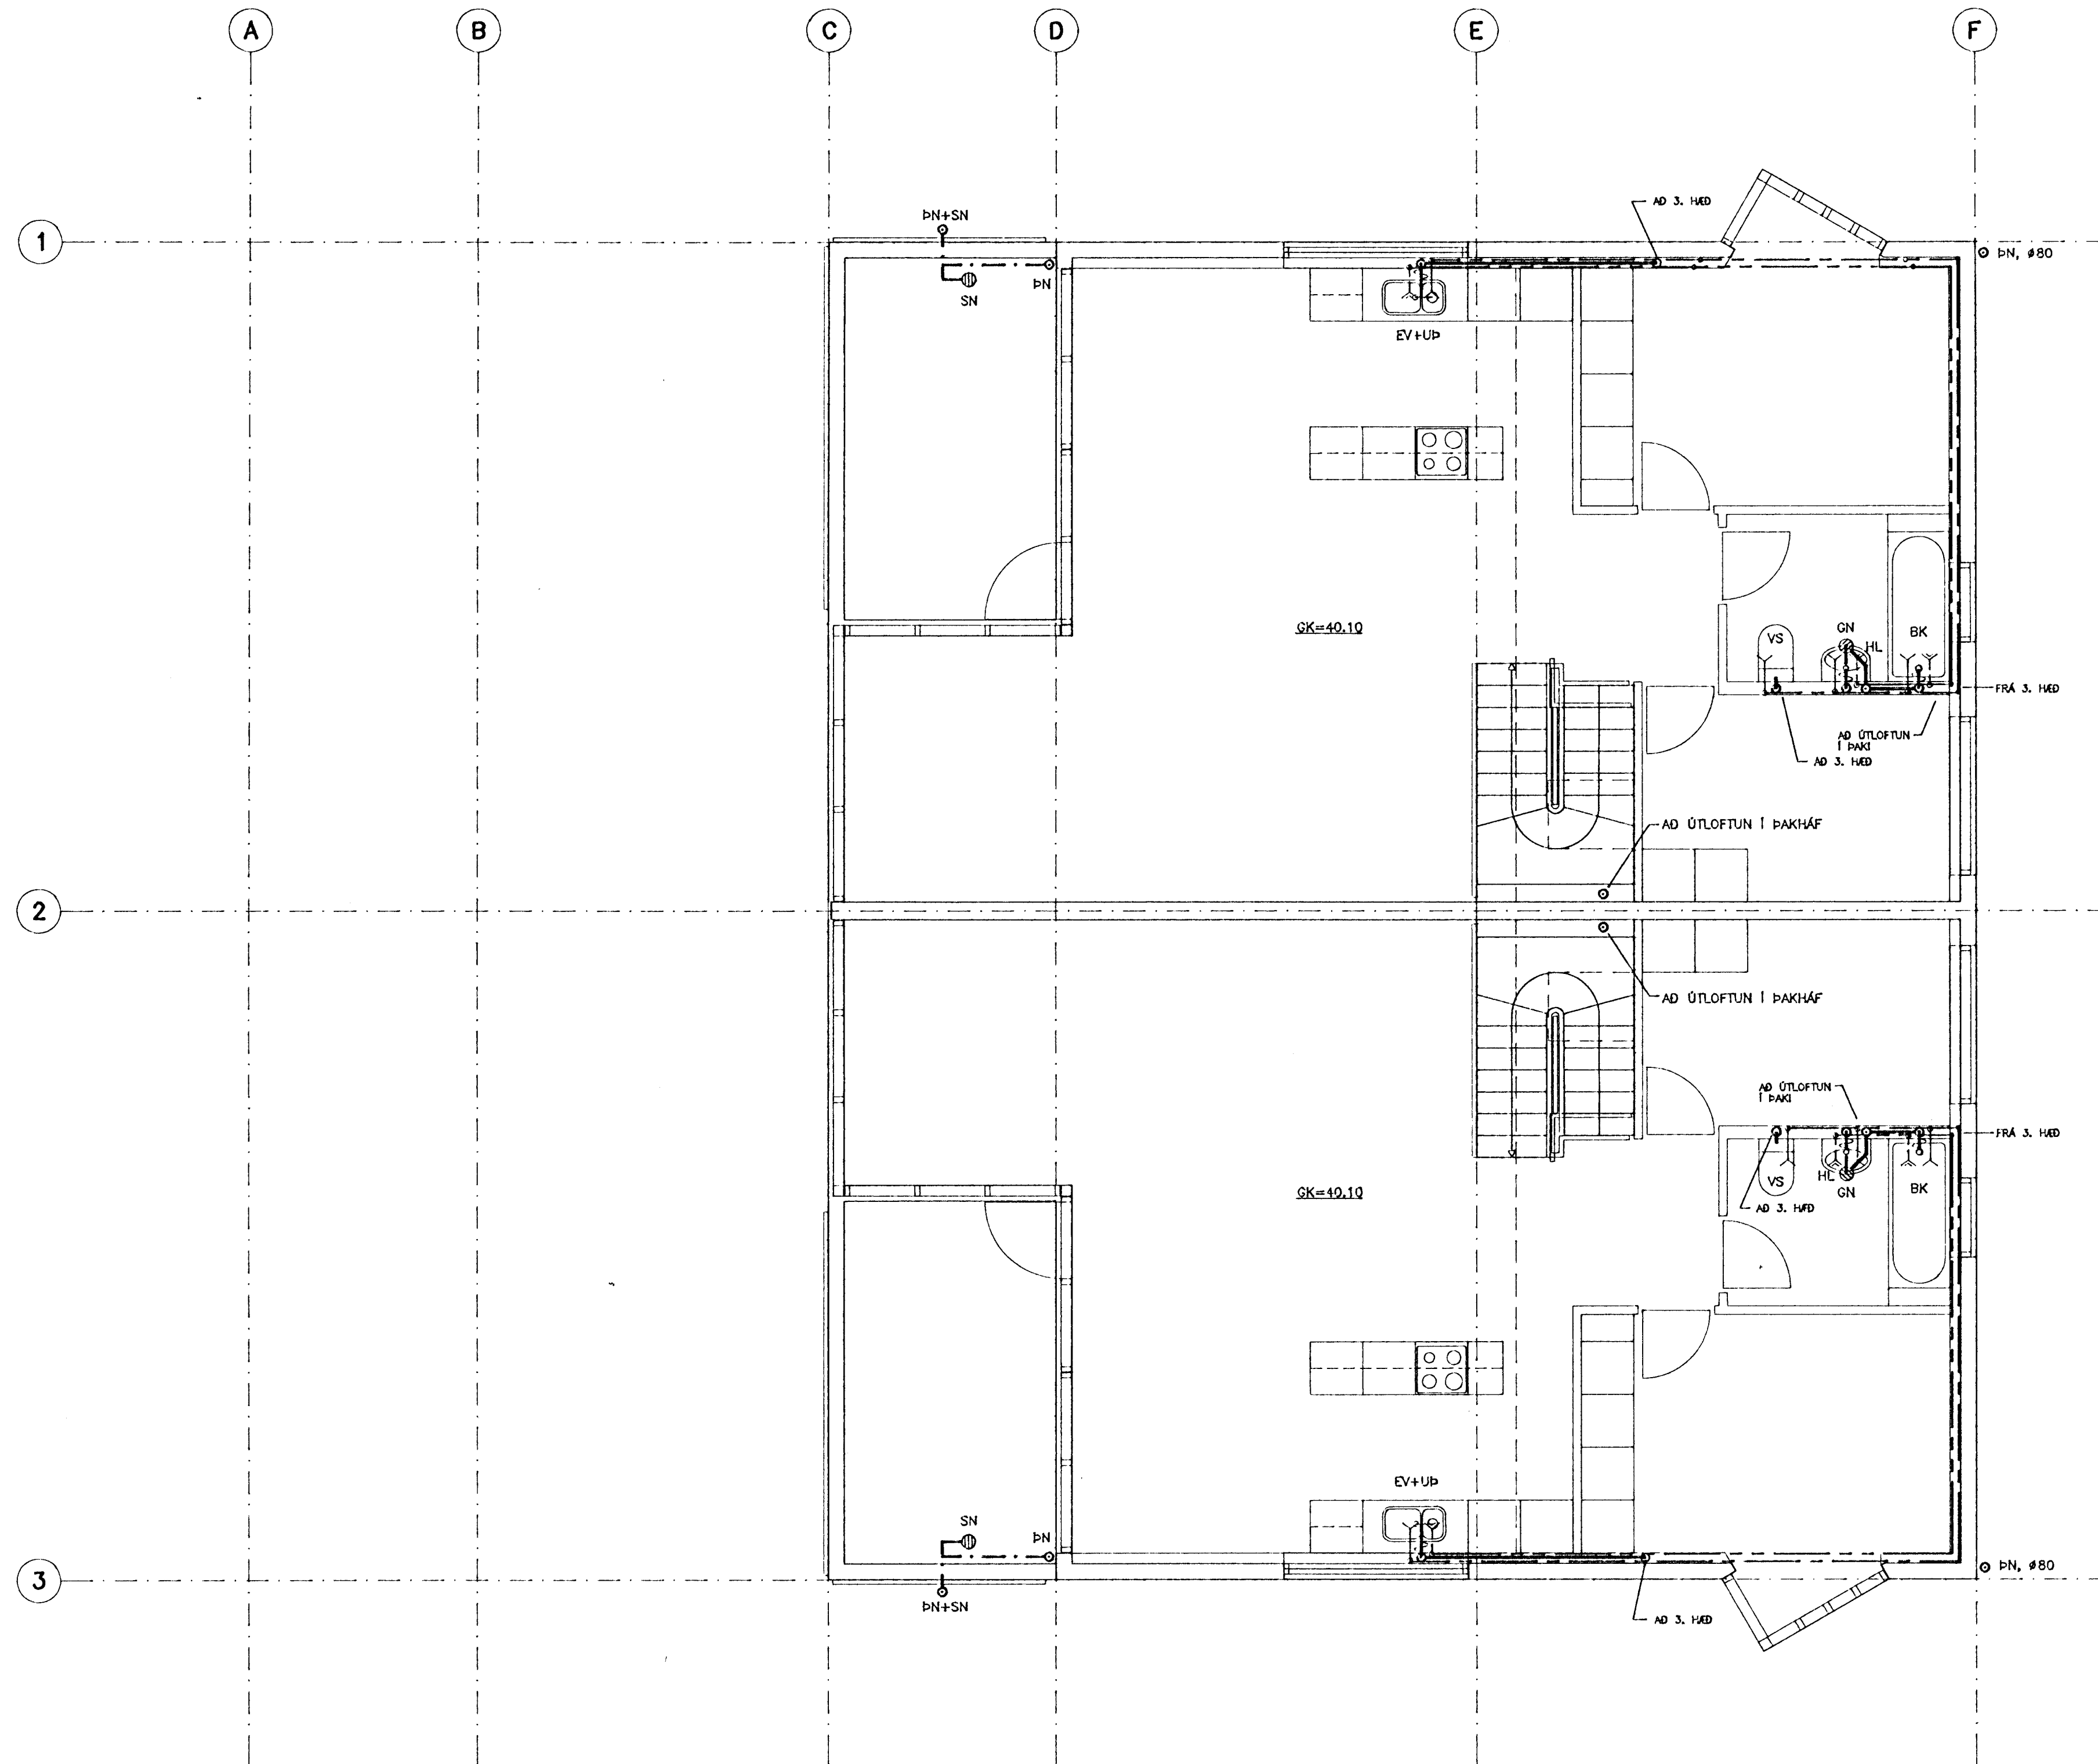

4. HÆÐ, GRUNNMYND 1:50

LYKILMYND, SNID

SKÝRINGAR SJÁ TEIKN. NR. -201
SÉRMYNDIR SJÁ TEIKN. NR. -200 OG -206

hönnun hf Ráðgjafarverkefndingur FRV - Síðumúla 1 · 108 Reykjavík
Sími (91)814311 · Útbú: Reyðarfjörður · Hvolsvöllur