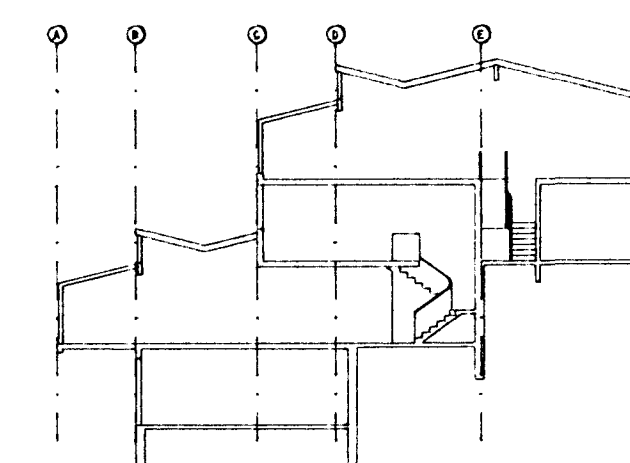

4. HÆÐ, GRUNNMYND 1:50

LYKILMYND, SNID

SKÝRINGAR SJÁ TEIKN. NR. -201
SÉRMYNDIR SJÁ TEIKN. NR. -200 OG -206

hönnun hf Ráðgjafarverkefndingur FRV - Síðumúla 1 · 108 Reykjavík
Sími (91)814311 · Útbú: Reyðarfjörður · Hvolsvöllur