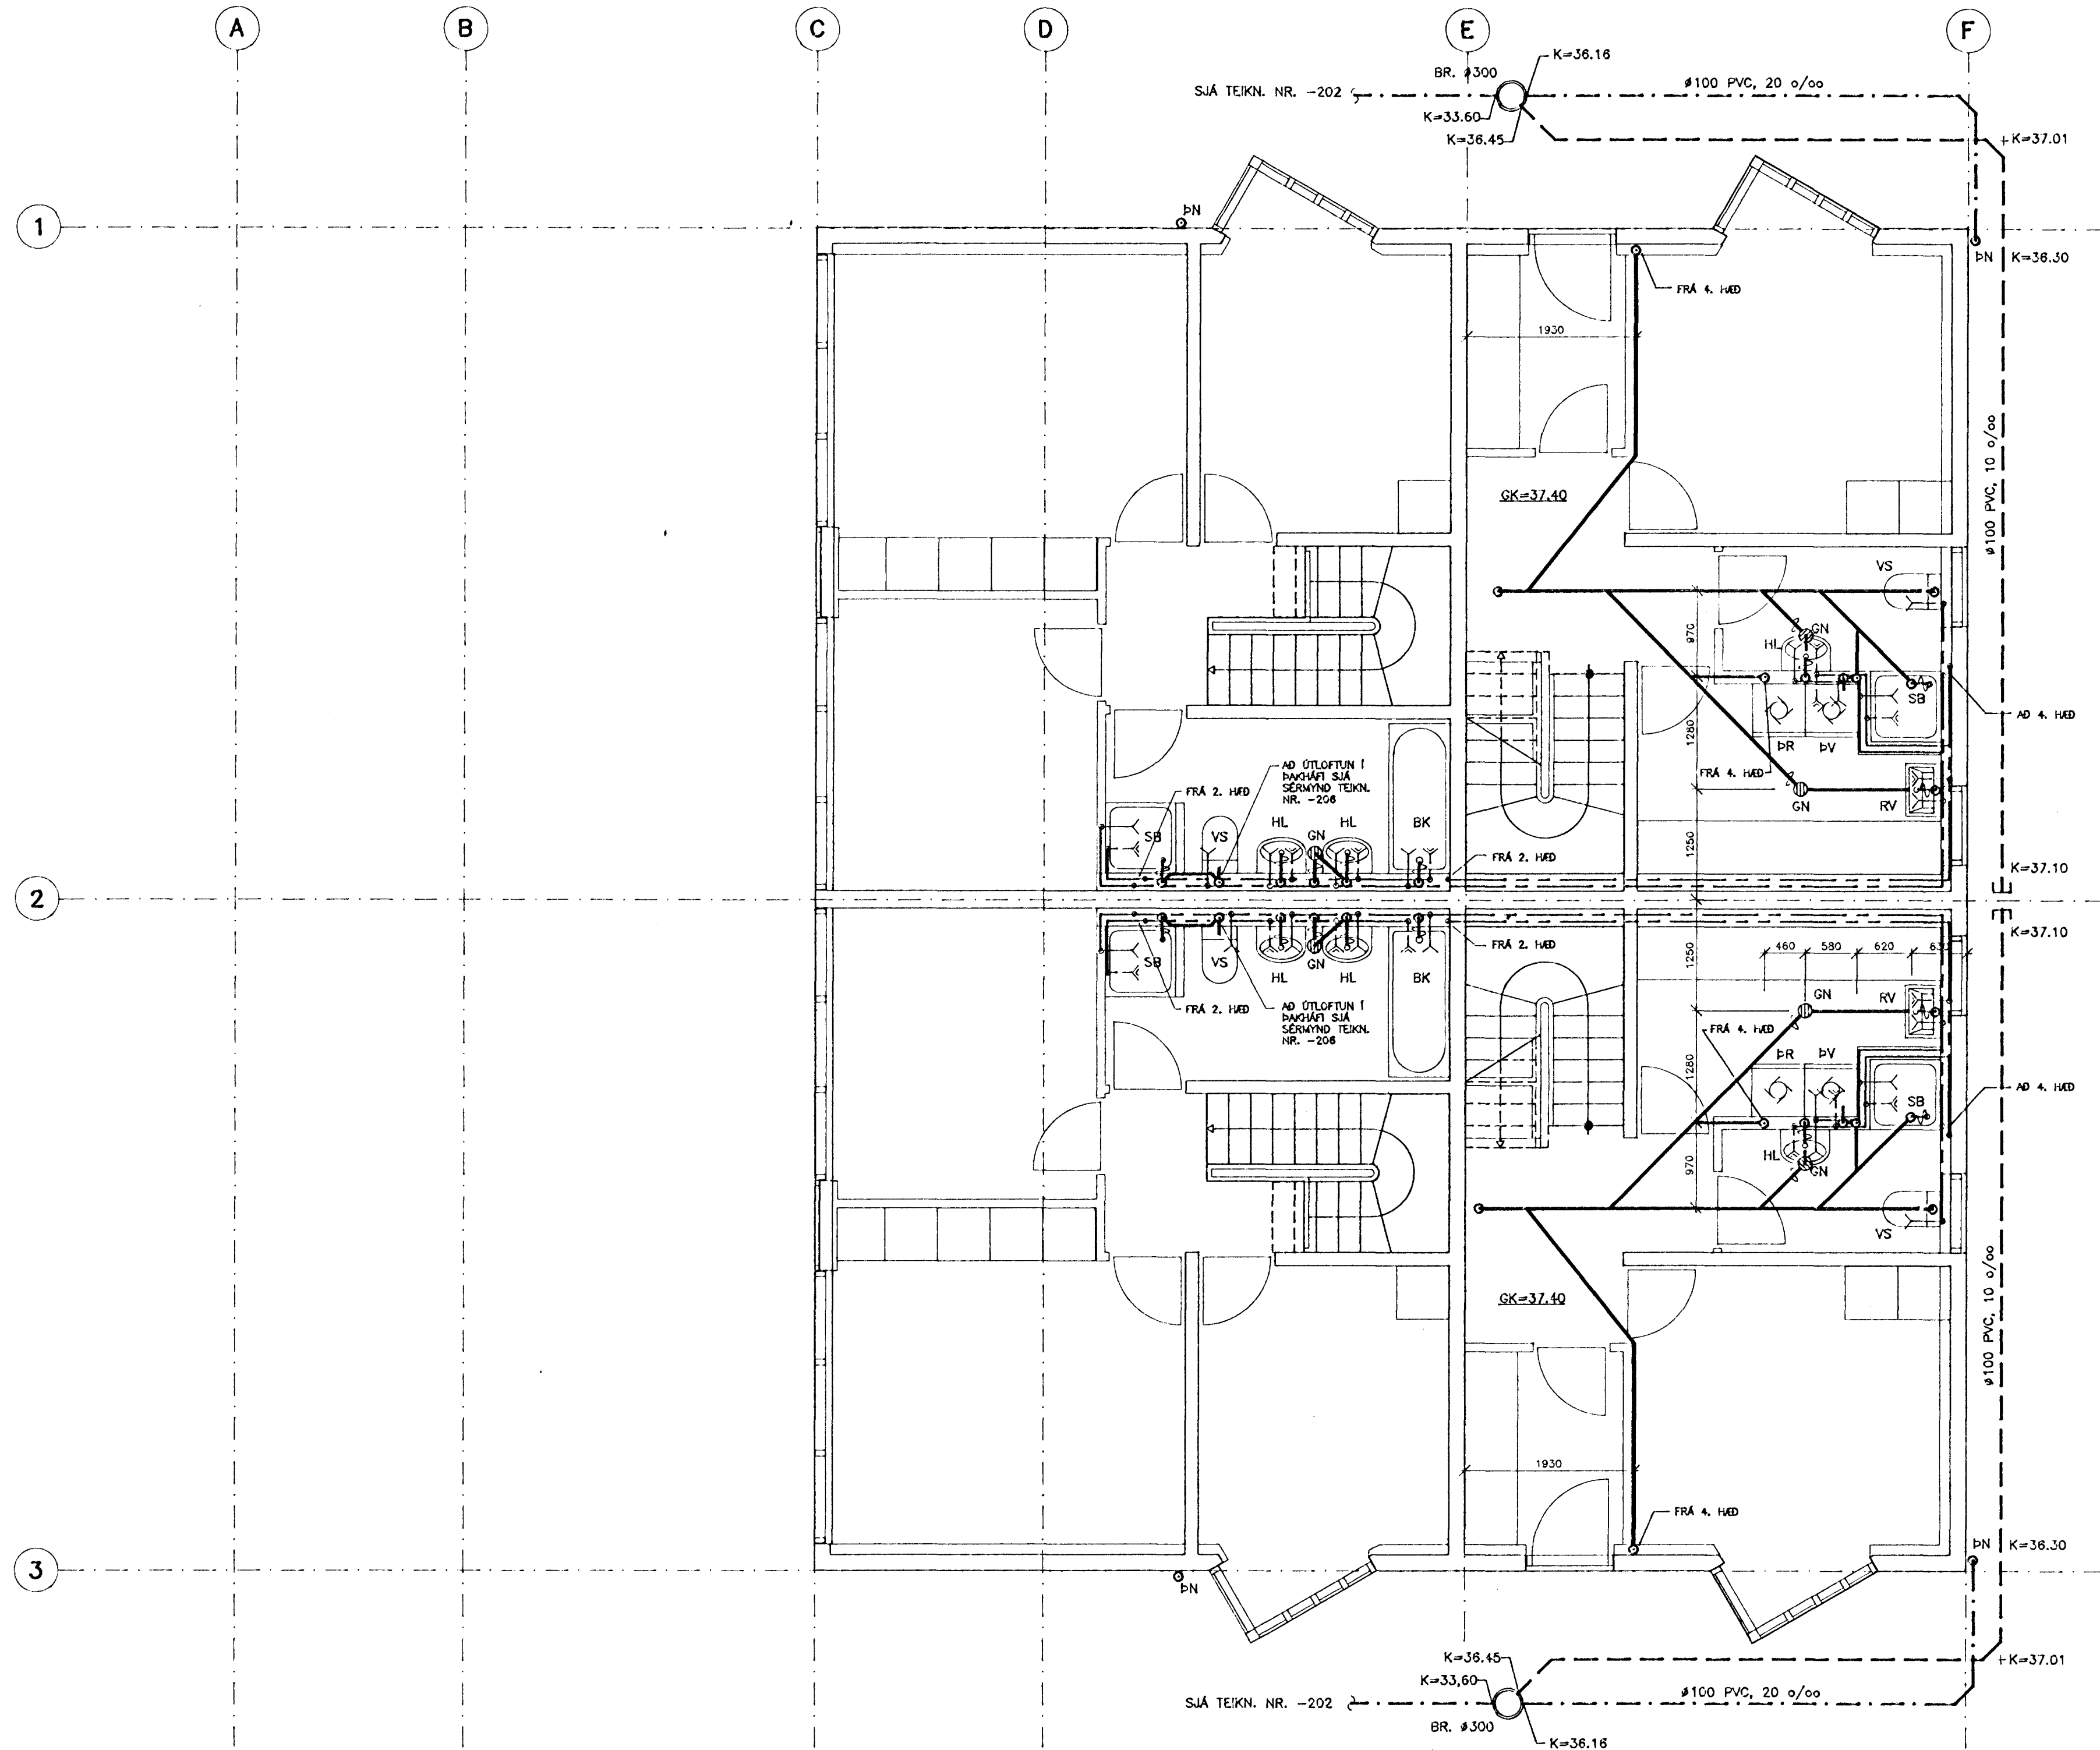

3. HÆÐ, GRUNNMYND 1:50

LYKILMYND, SNID

SKÝRINGAR SJÁ TEIKN. NR. -201
SÉRMYNDIR SJÁ TEIKN. NR. -200 OG -208

hönnun hf Ráðgjafarverkfræðingar FRV · Síðumúla 1 · 108 Reykjavík
Sími (91)814311 · Utbú: Reyðarfjörður · Hvalsvíðullur