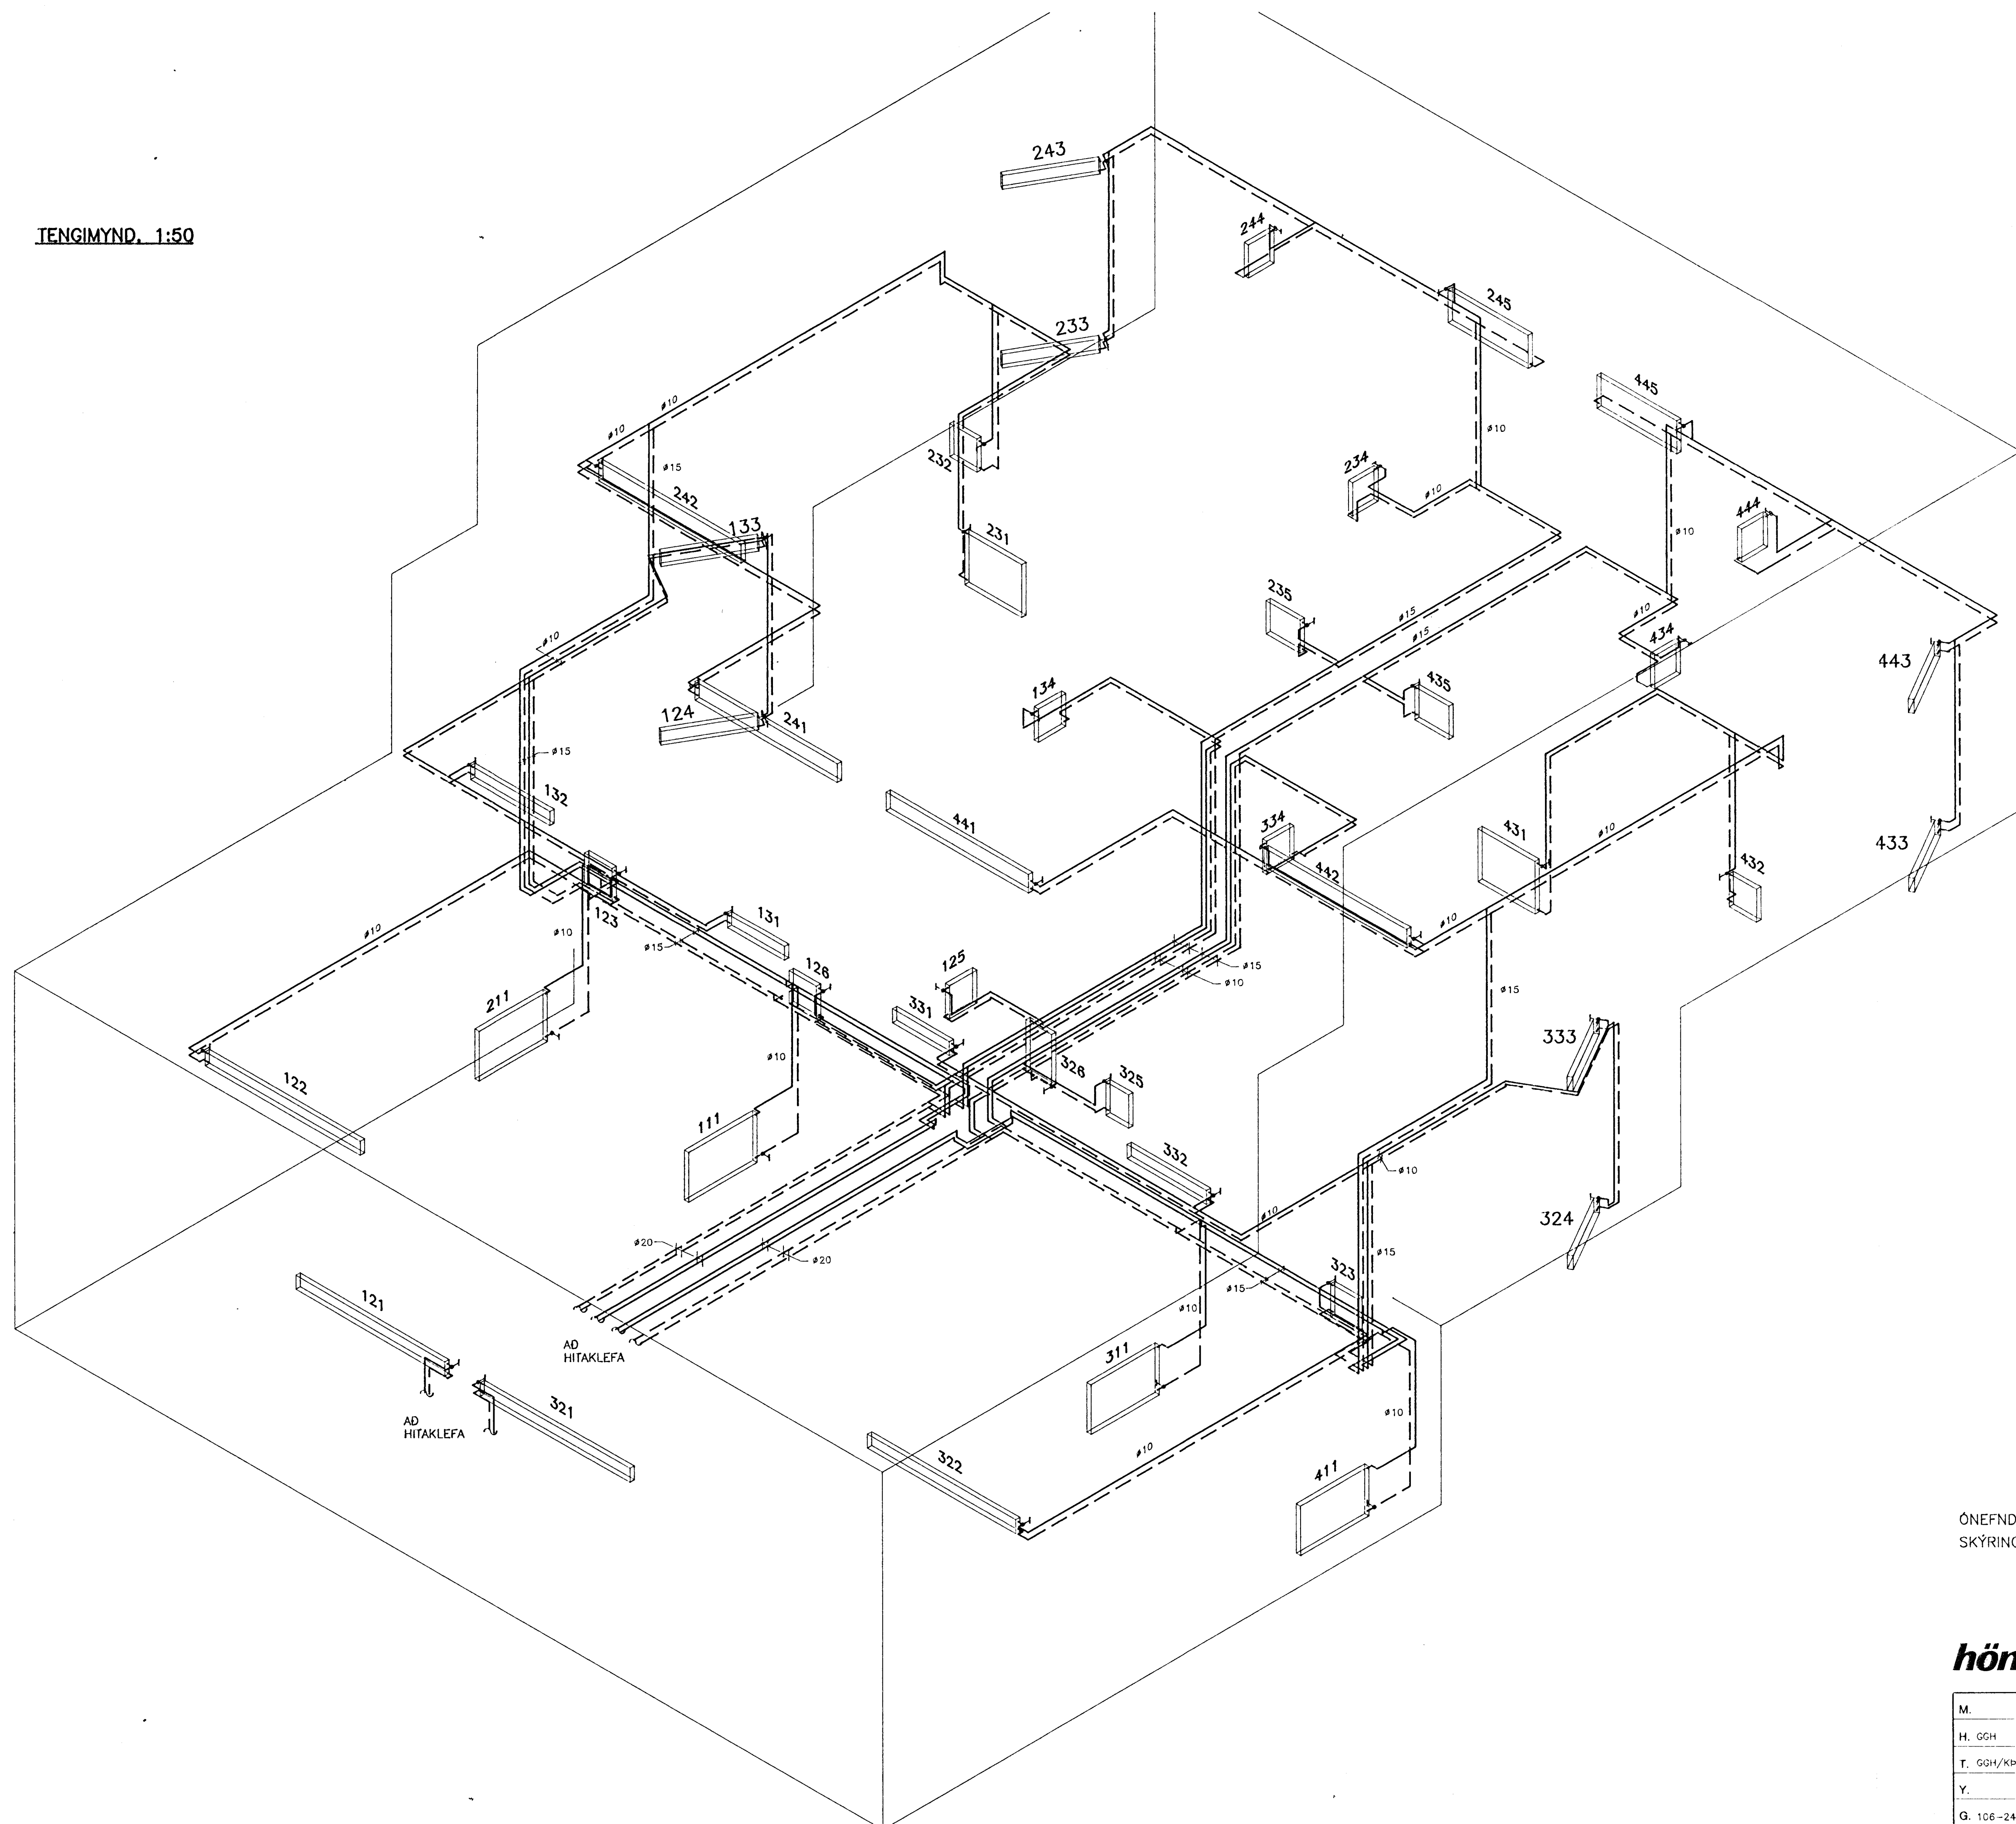

TENGIMYND, 1:50

ÖNEFNDAR LAGNIR ERU ø10
SKÝRINGAR SJÁ TEIKN. NR. -401

hönnun hf Ráðgjafarverktæðingar FRV - Síðumúla 1 - 108 Reykjavík
Sími (91)814311 - Útibú: Reyðarfjörður - Hvolsvöllur

M.	KLETTABERG 58-64, HFJ.	E
H. GGH		D
T. GGH/KP	HITAKERFI:	C
Y.	TENGIMYND	B
G. 106-24		A26.10.92/RGS
DAGS 27/10/92	SKAÐ Dú - Sigmund	SKV 1:50
		91330-405