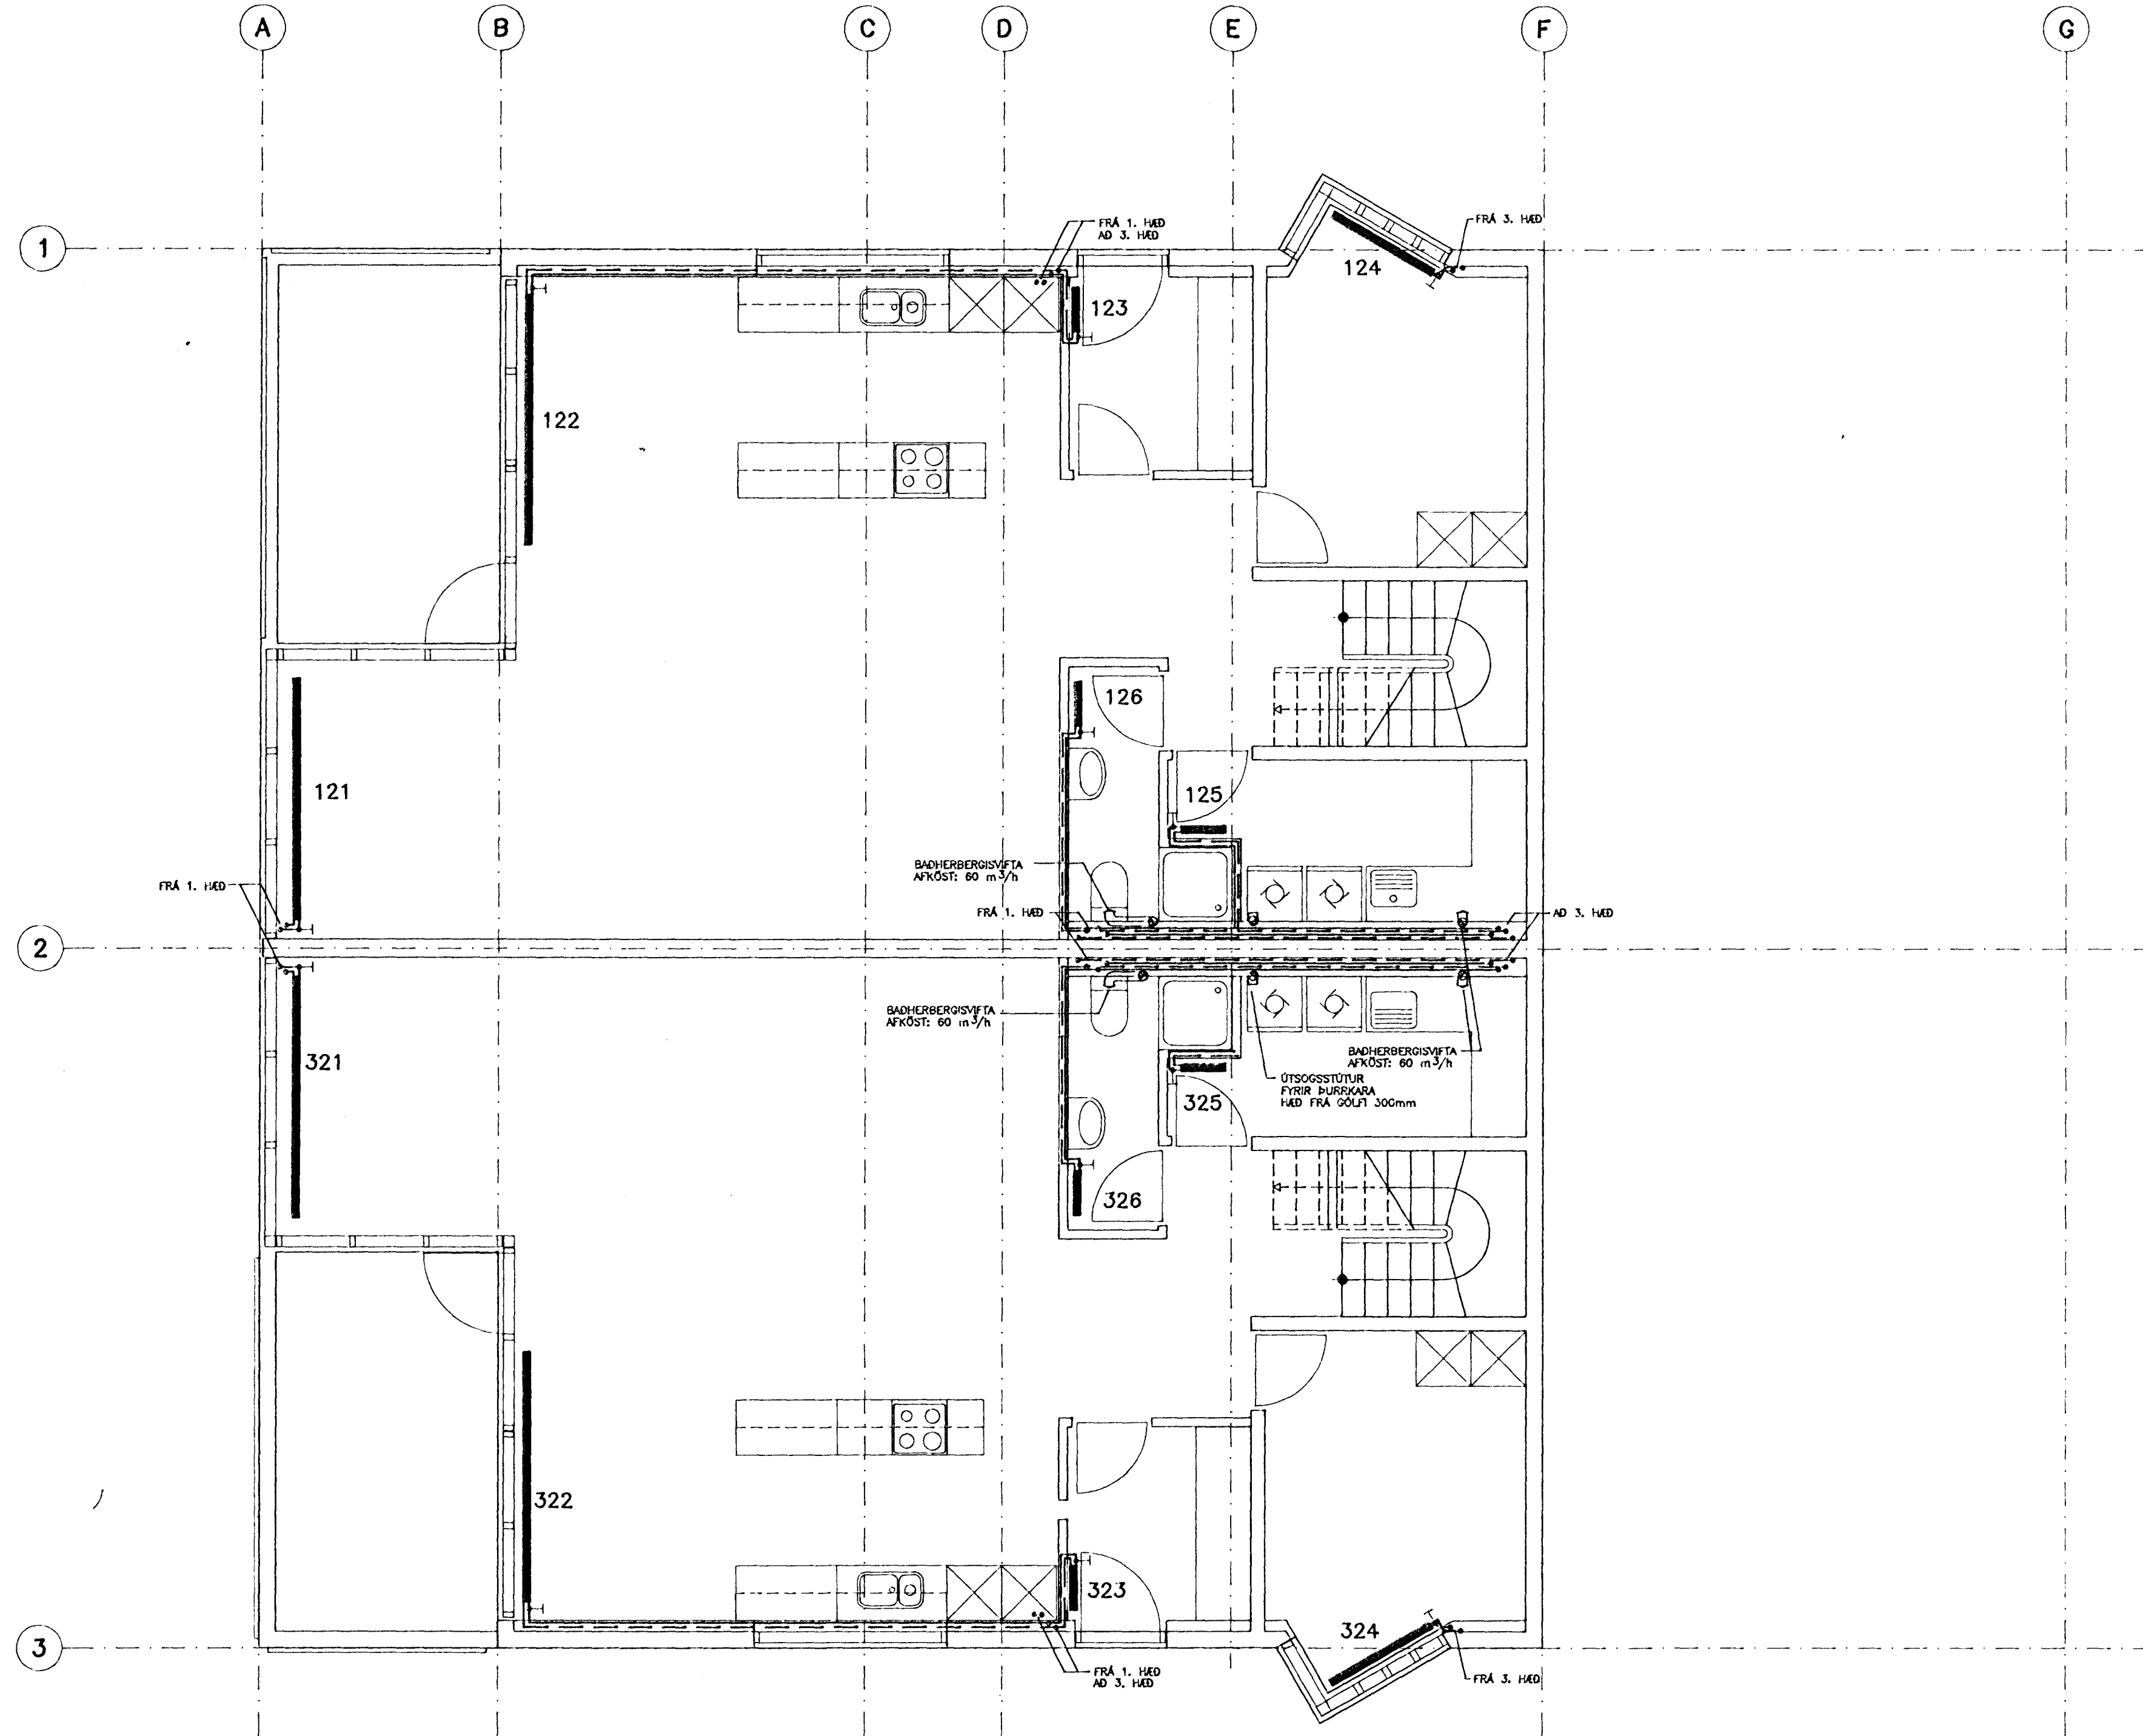

2. HÆÐ GRUNNMYND, 1:50

LYKILMYND, SNID

SKÝRINGAR SJÁ TEIKN. NR. --401
SÉRMYNDIR SJÁ TEIKN. NR. --406

hönnun hf Ráðgjafarverkefningar FRV · Síðumúla 1 · 108 Reykjavík
Sími (91)814311 · Utibú: Reyðarfjörður · Hvolsvöllur