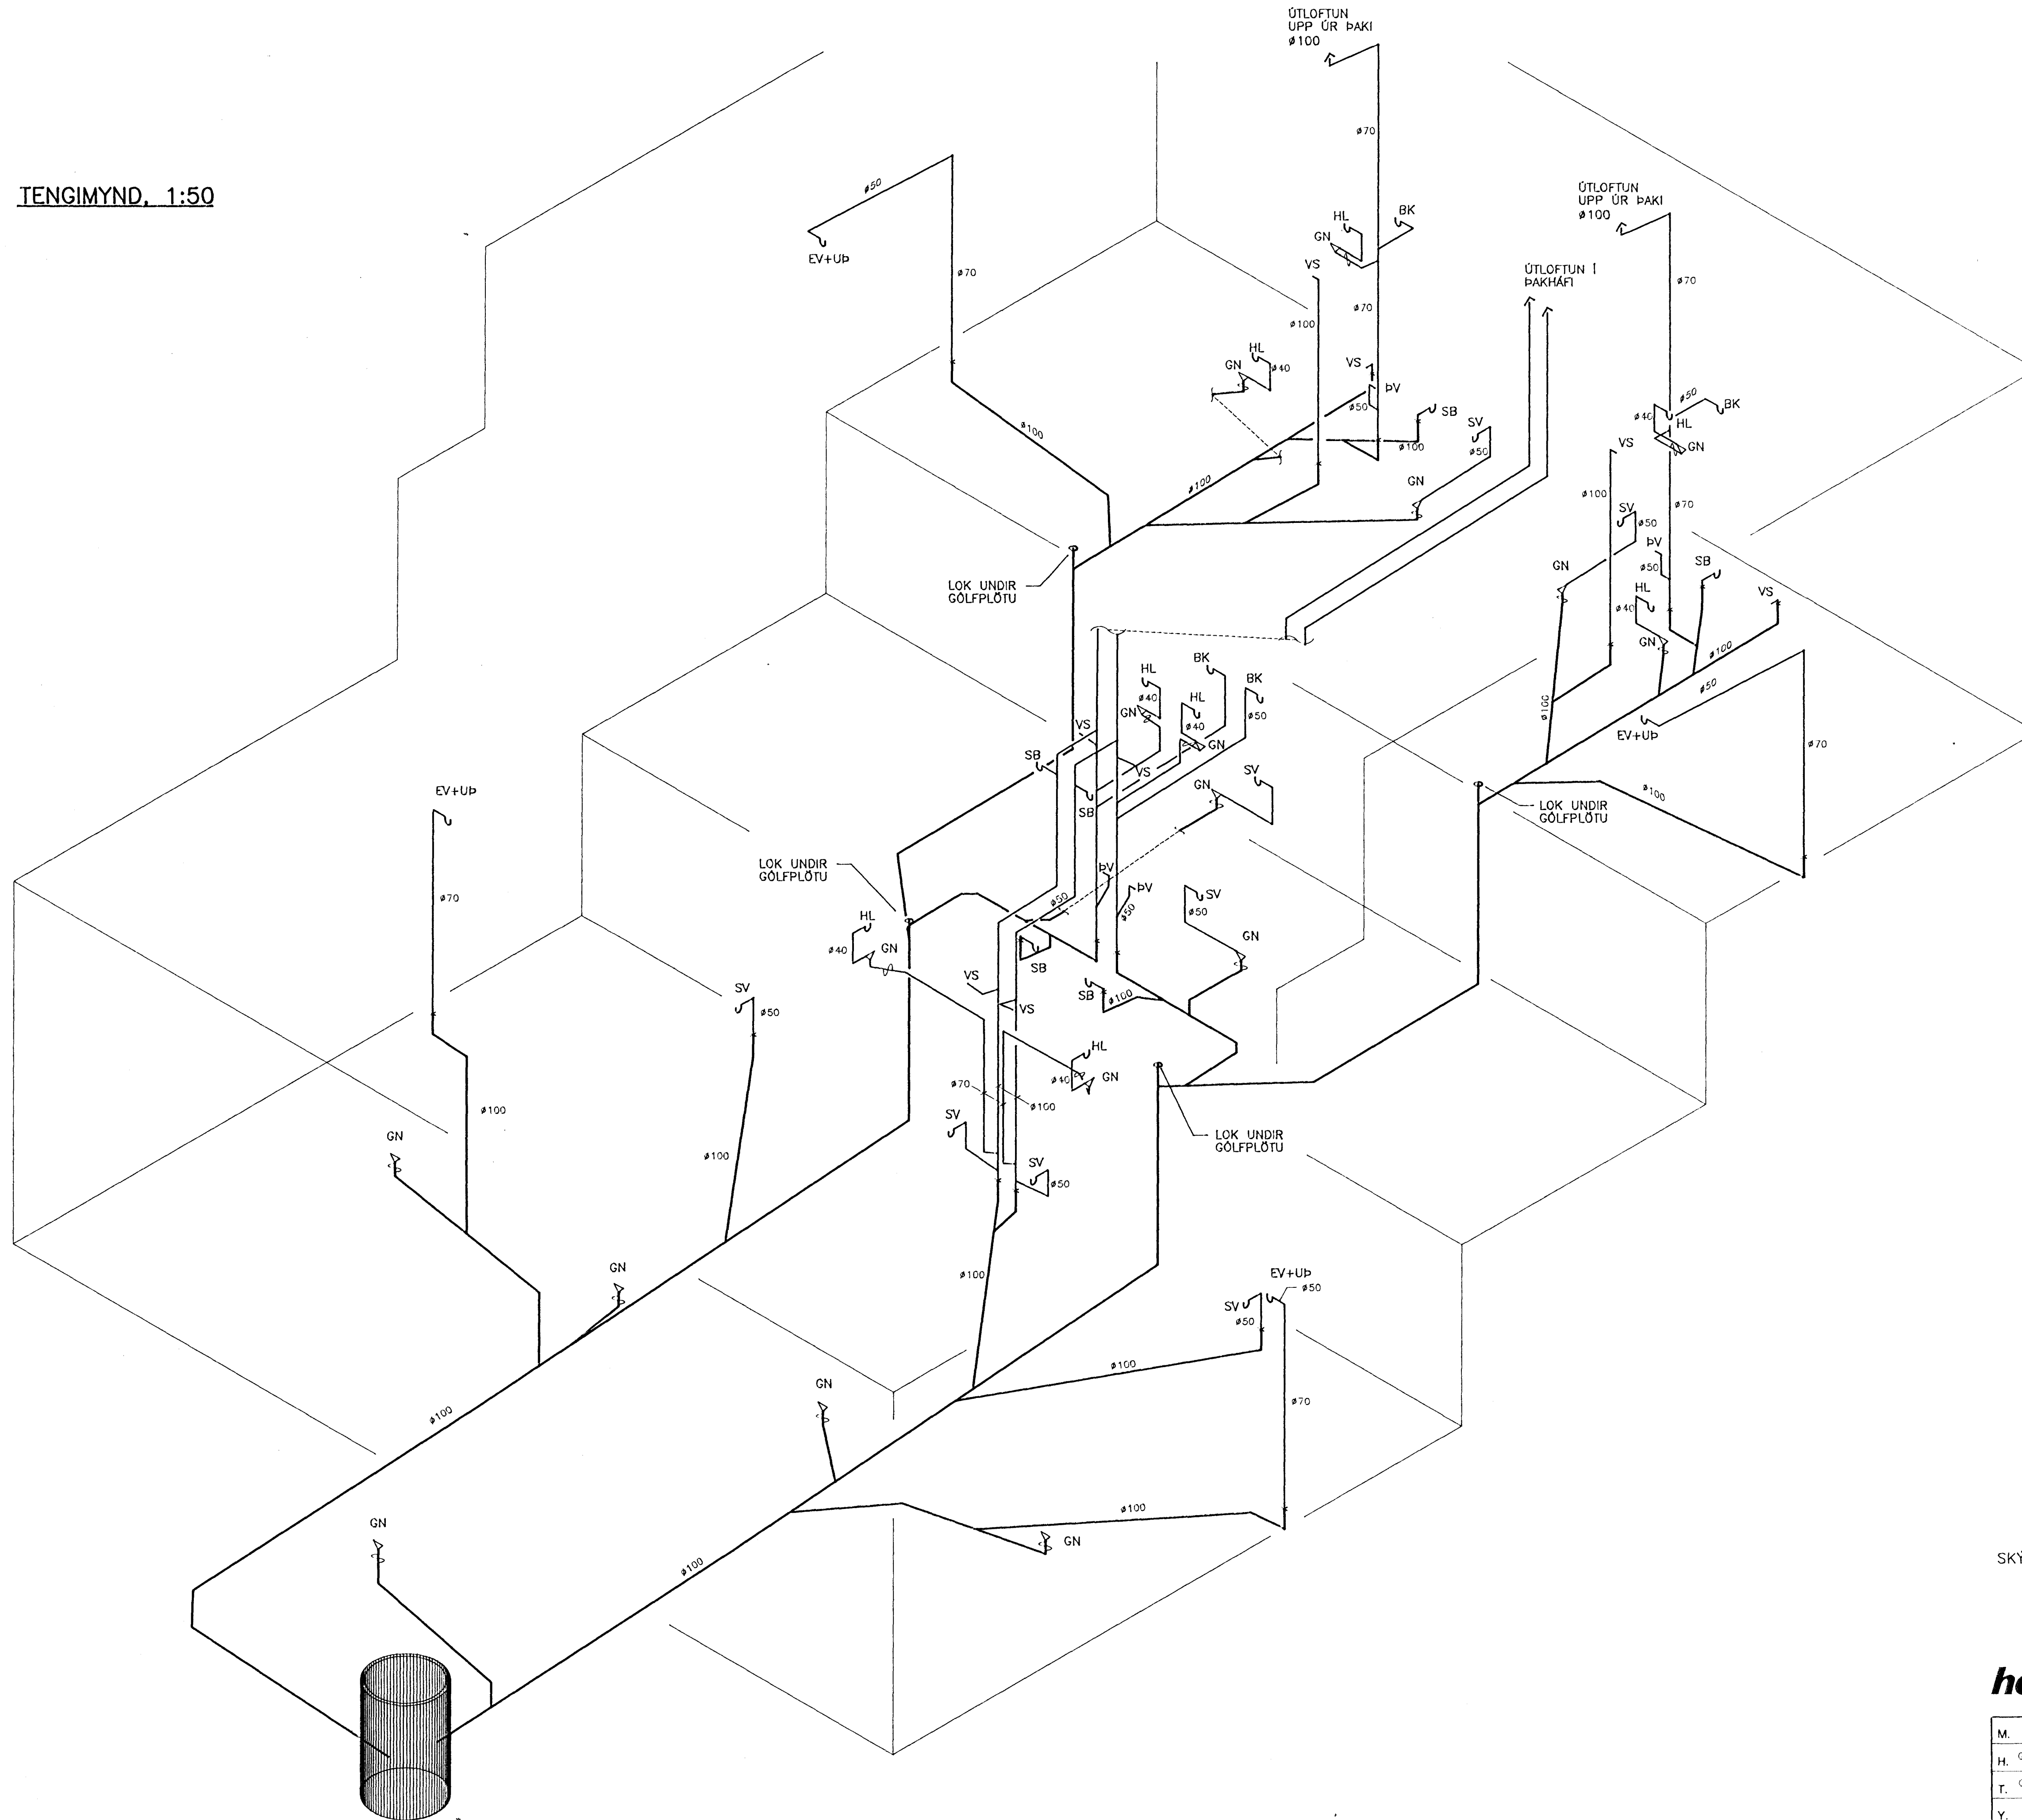

TENGIMYND, 1:50

SKÝRINGAR SJÁ TEIKN. NR. -201

hönnun hf Ráðgjafarverkfræðingar FRV · Síðumúla 1 · 108 Reykjavík
Sími (91)814311 · Útibú: Reyðarfjörður · Hvalsvíkur

M.	KLETTABERG 58-64, HFJ.	E
H. GGH		D
T. GGH	FRÁVEITULÖGN: TENGIMYND	C
Y.		B
G. 110-76		A26.10.92/RGS
DAGS 14.04.1992	SAUP 14.04.1992	MKV 1:50

205-8.DWG\1=40.82\A1 (mm)

91330-205