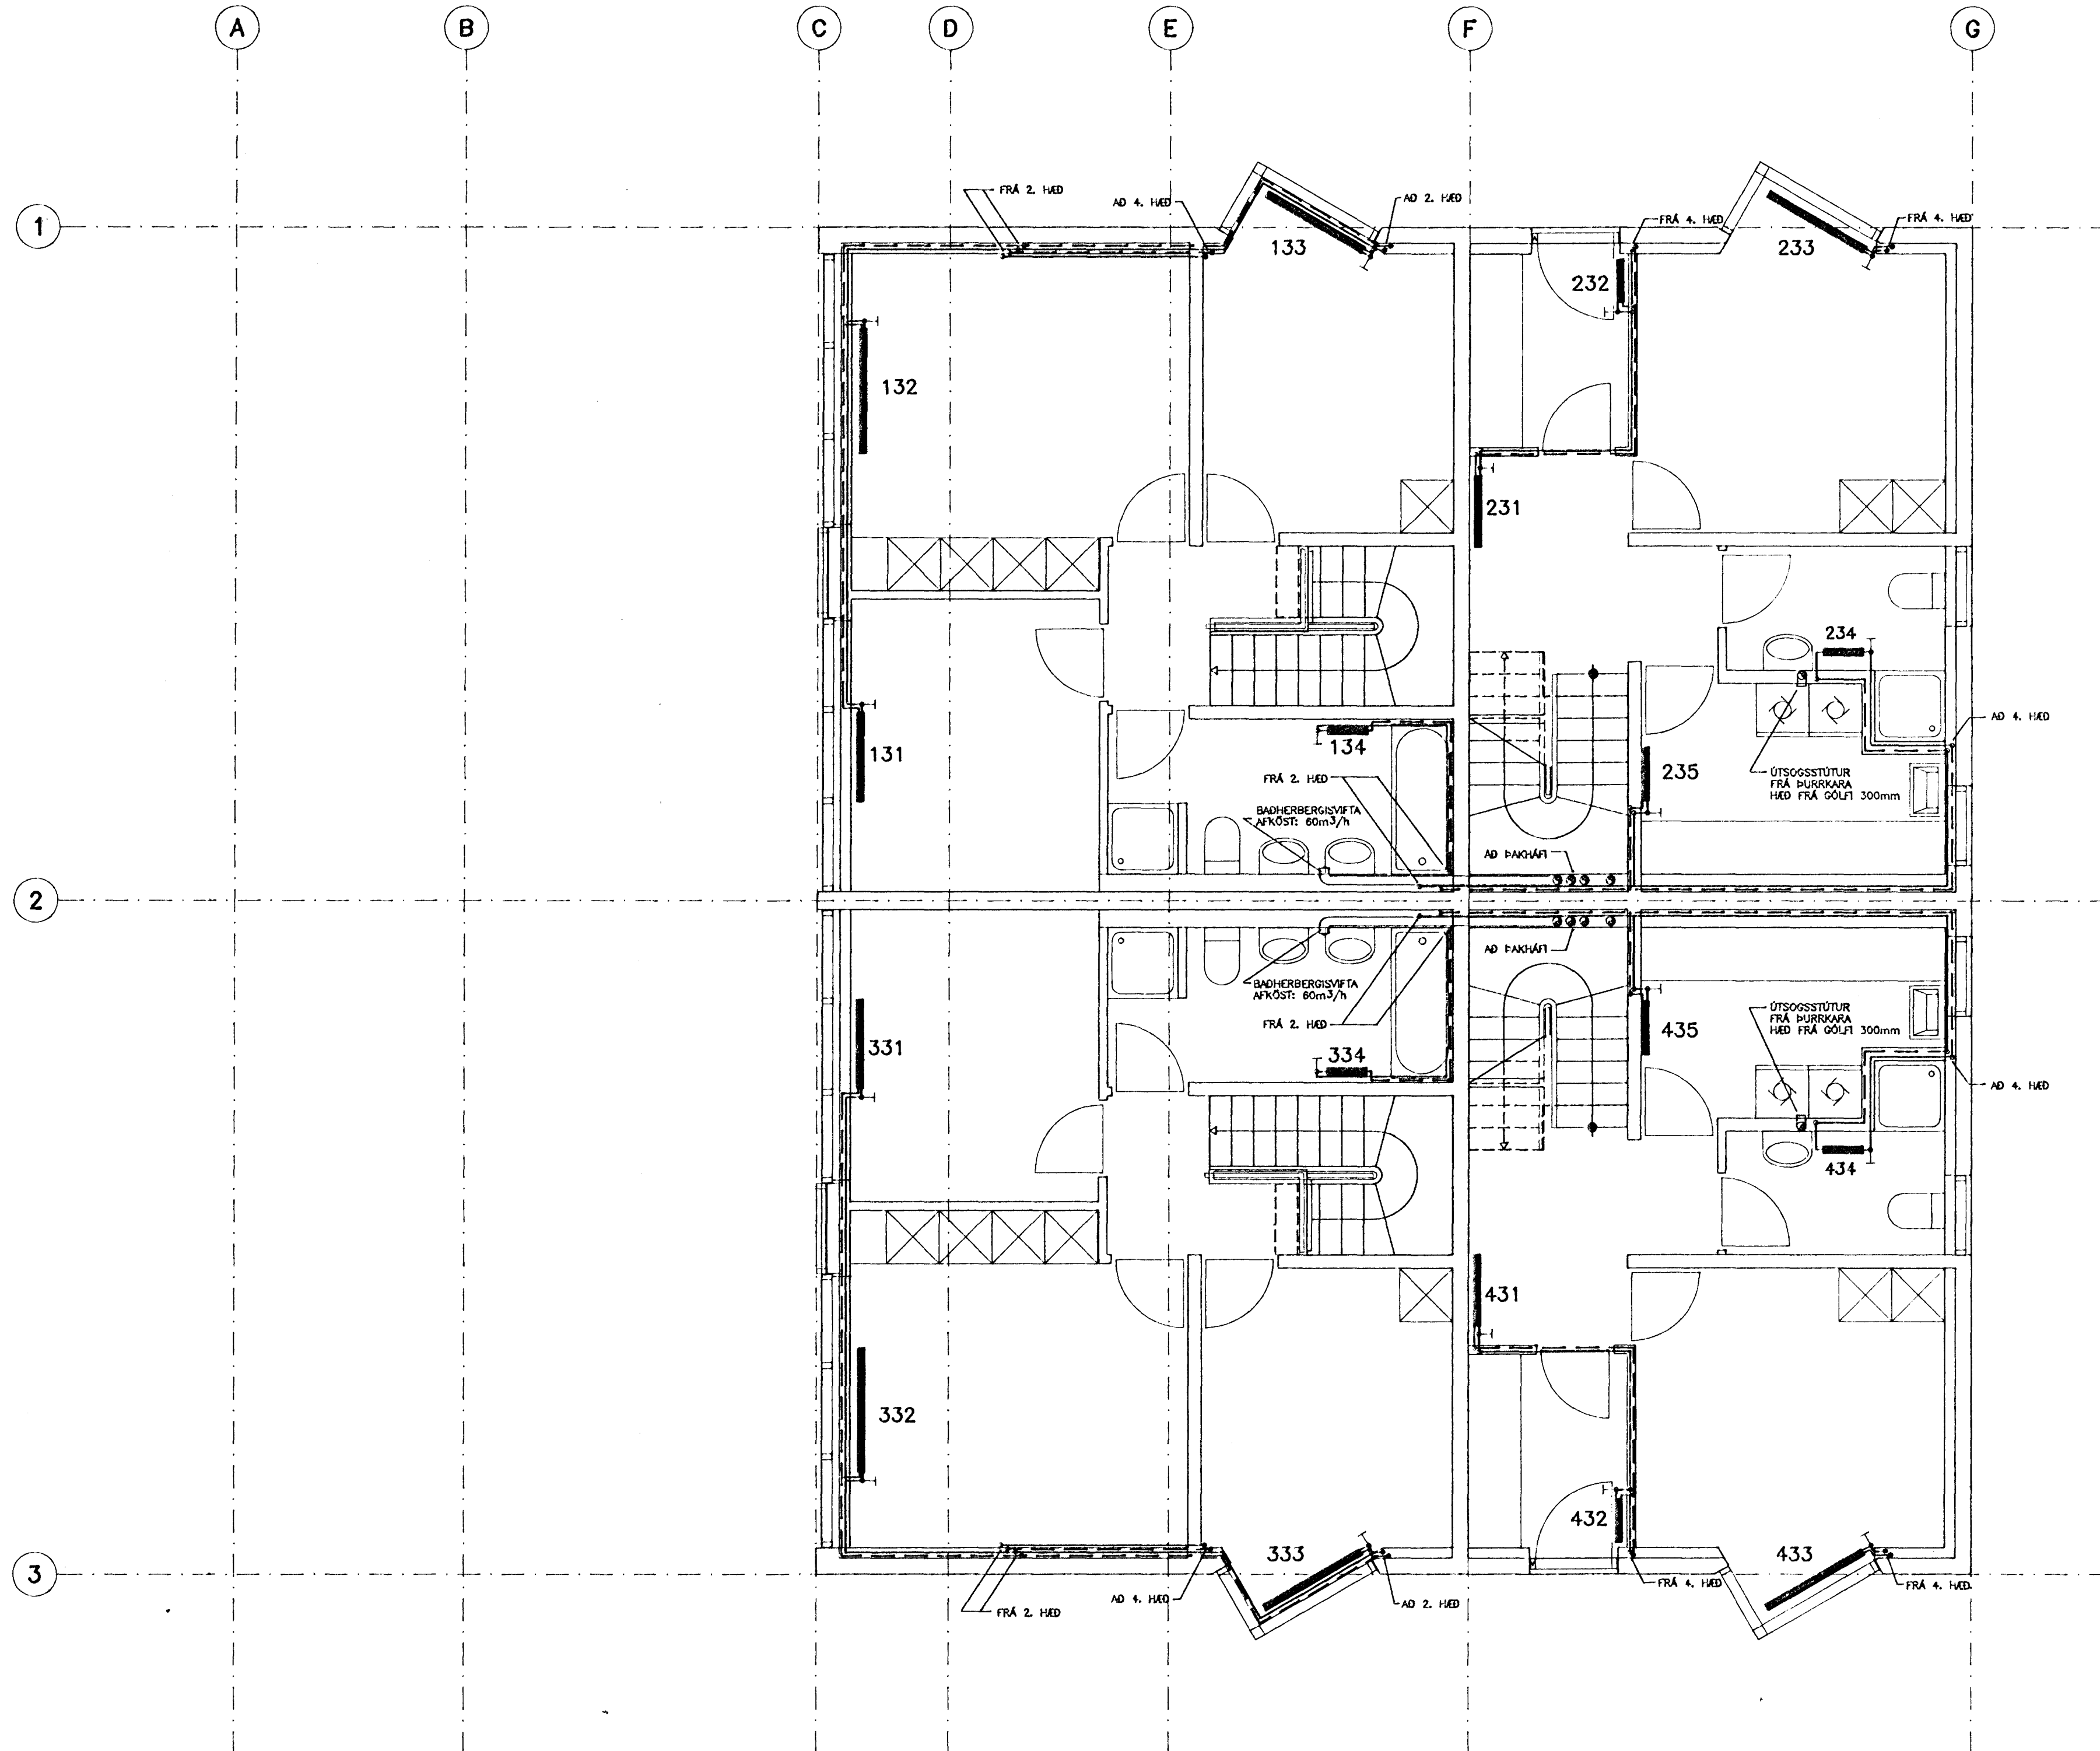

3. HÆÐ, GRUNNMYND 1:50

LYKILMYND, SNID

SKÝRINGAR SJÁ TEIKN. NR. -401
SÉRMYNDIR SJÁ TEIKN. NR. -406

hönnun hf Ráðgjafarverkefningar FRV · Síðumúla 1 · 108 Reykjavík
Sími (91)814311 · Útbú: Reyðarfjörður · Hvolsvöllur