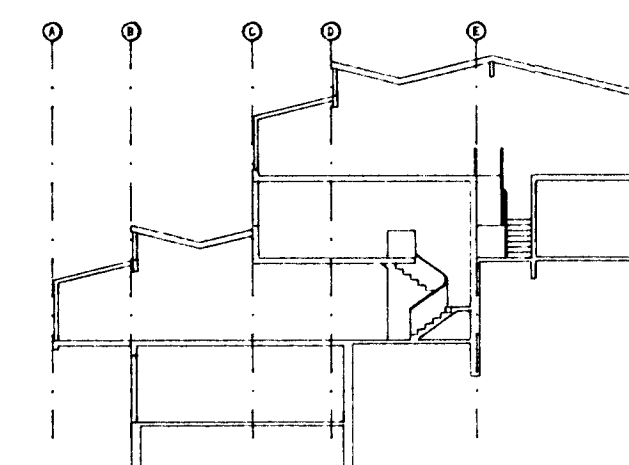

4. HÆÐ, GRUNNMYND 1:50

LYKILMYND, SNID

SKÝRINGAR SJÁ TEIKN. NR. -404

**hönnun hf** Ráðgjafarverkfræðingar FRV · Siðumúla 1 · 108 Reykjavík  
Sími (91)814311 · Útbú: Reyðarfjörður · Hvolsvöllur

M.		E
H.	GCH	D
T.	Kab	C
Y.		B
G.	106-2	A 26.10.'92/SGS
DAÐS	27/9/92	
SAMP		
SKV		
1:50		
91330-404		