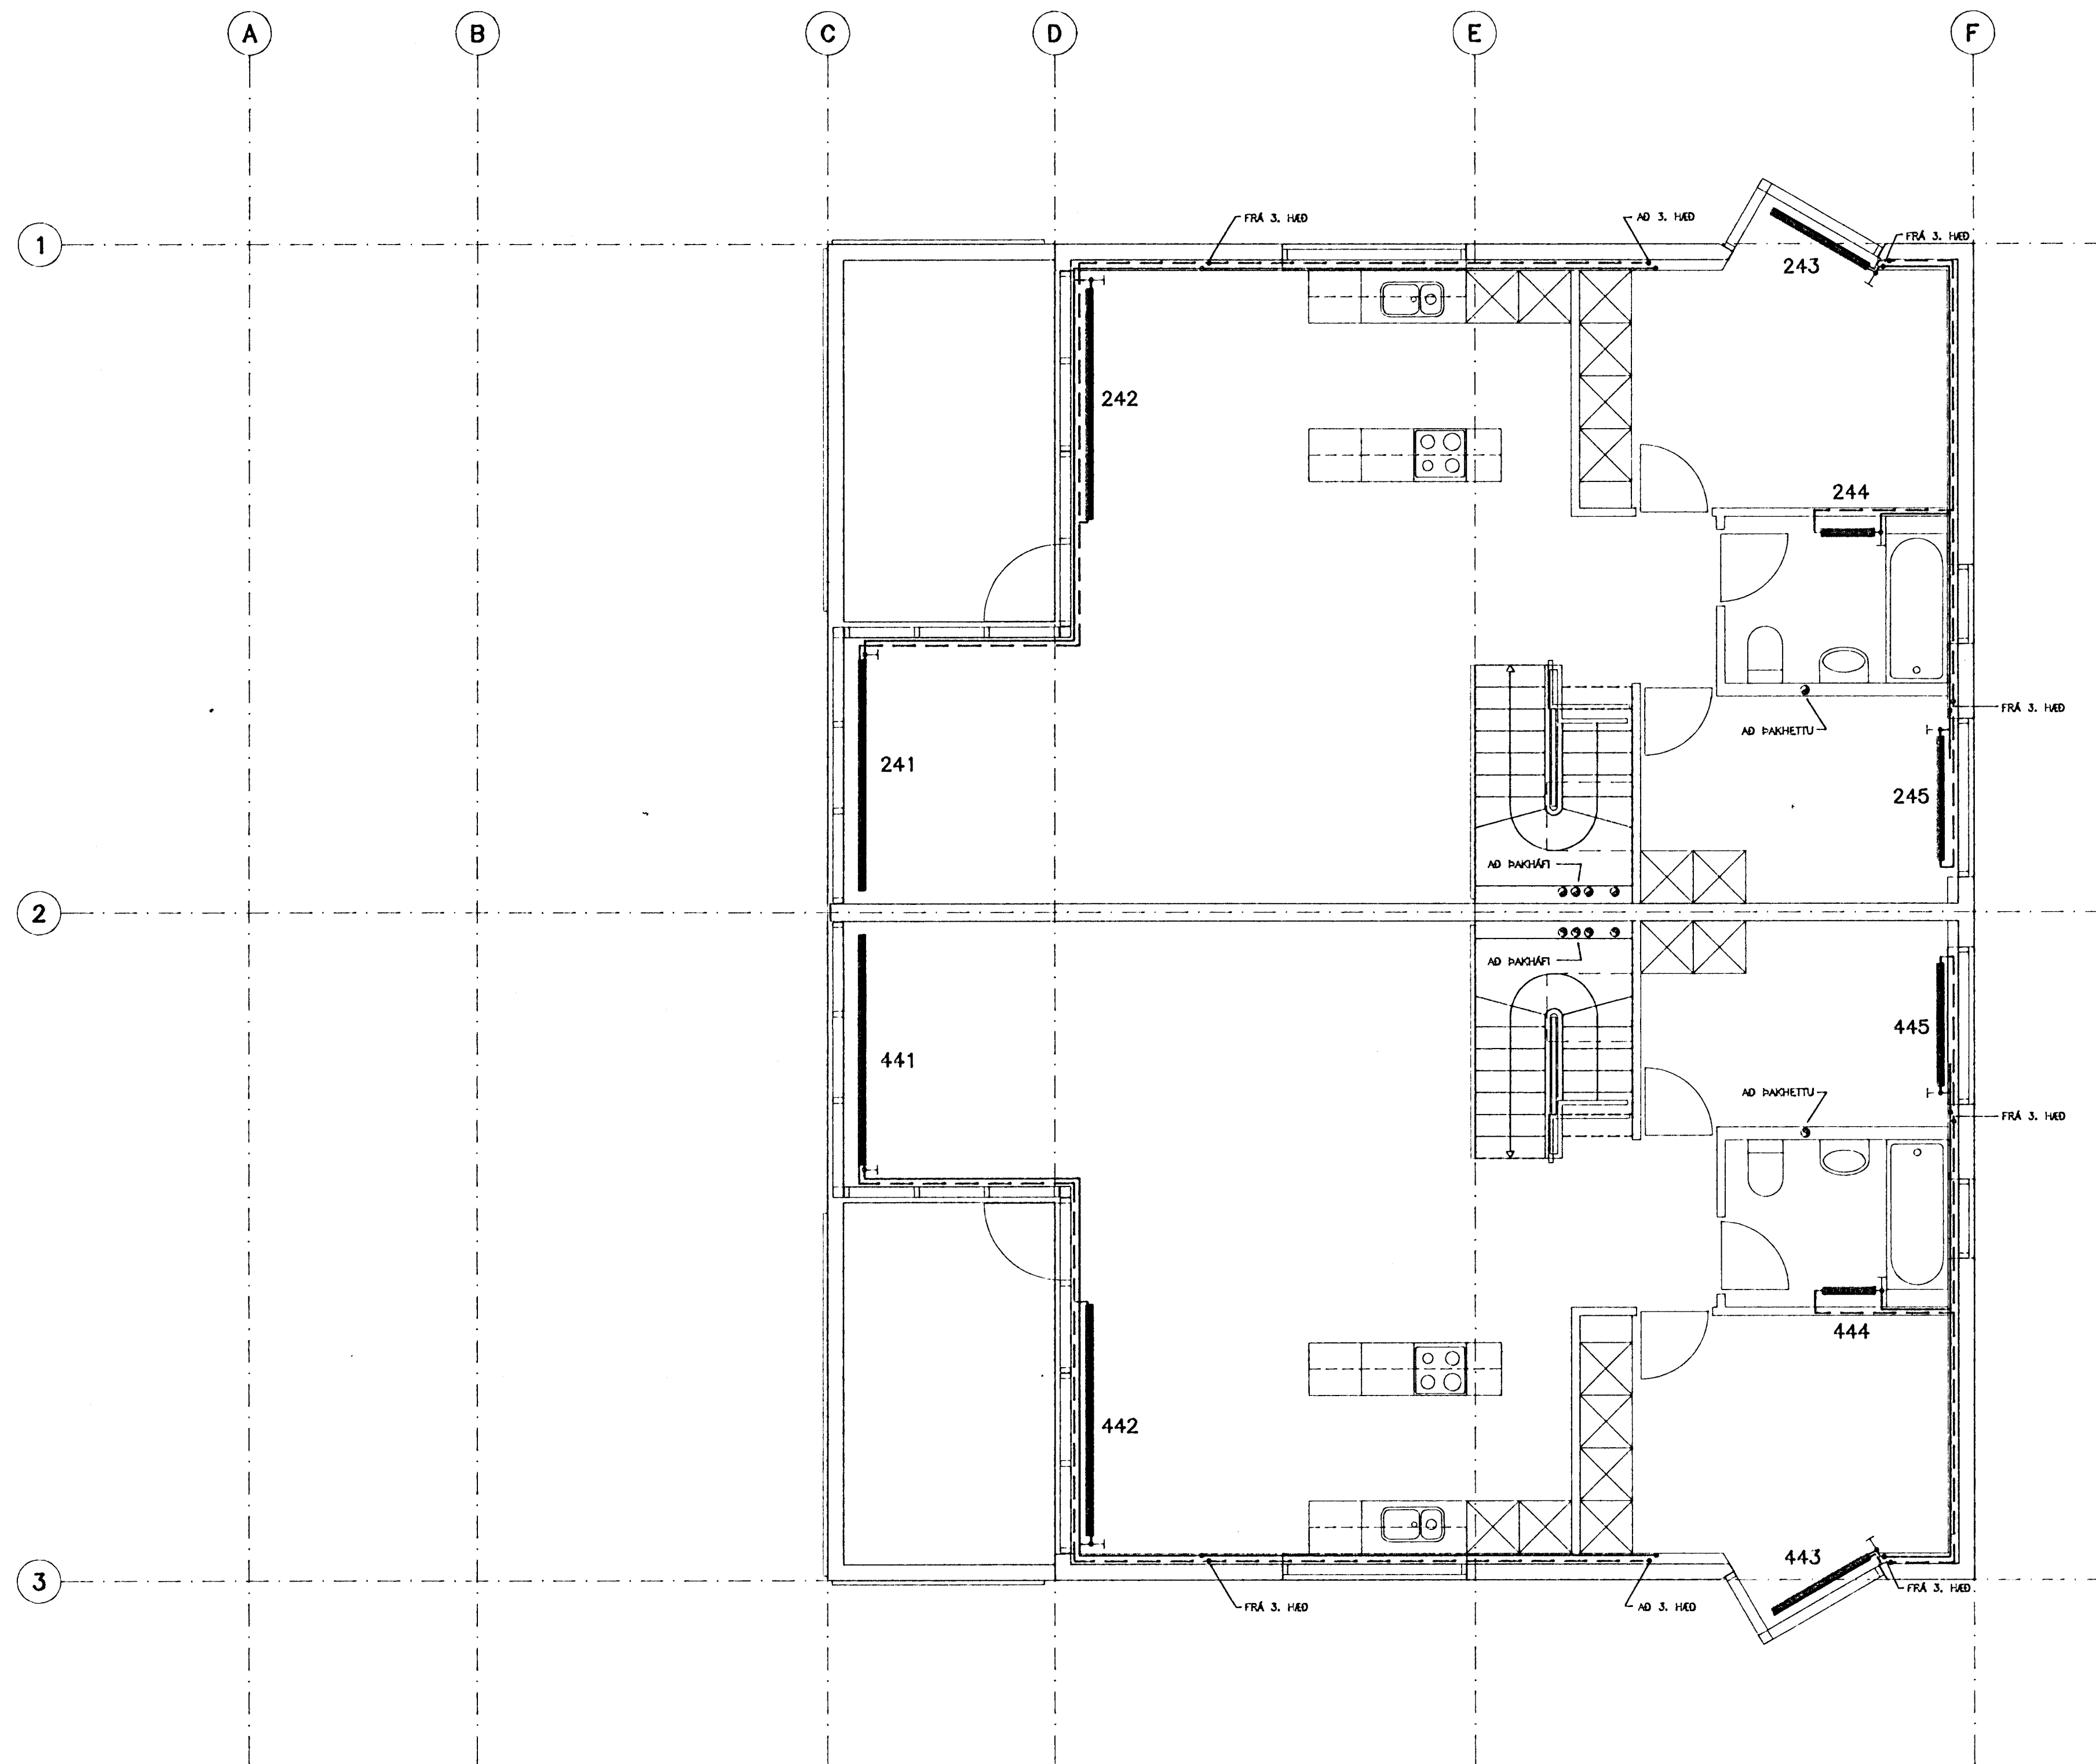

4. HÆÐ, GRUNNMYND 1:50

LYKILMYND, SNID

SKÝRINGAR SJÁ TEIKN. NR. -404

**hönnun hf** Ráðgjafarverkfræðingar FRV · Siðumúla 1 · 108 Reykjavík  
Sími (91)814311 · Útbú: Reyðarfjörður · Hvolsvöllur

M.		E
H.	GCH	D
T.	Kab	C
Y.		B
G.	106-2	A 26.10.'92/SGS
DAÐS	27/9/92	
SAMP		
SKV		
1:50		
91330-404		