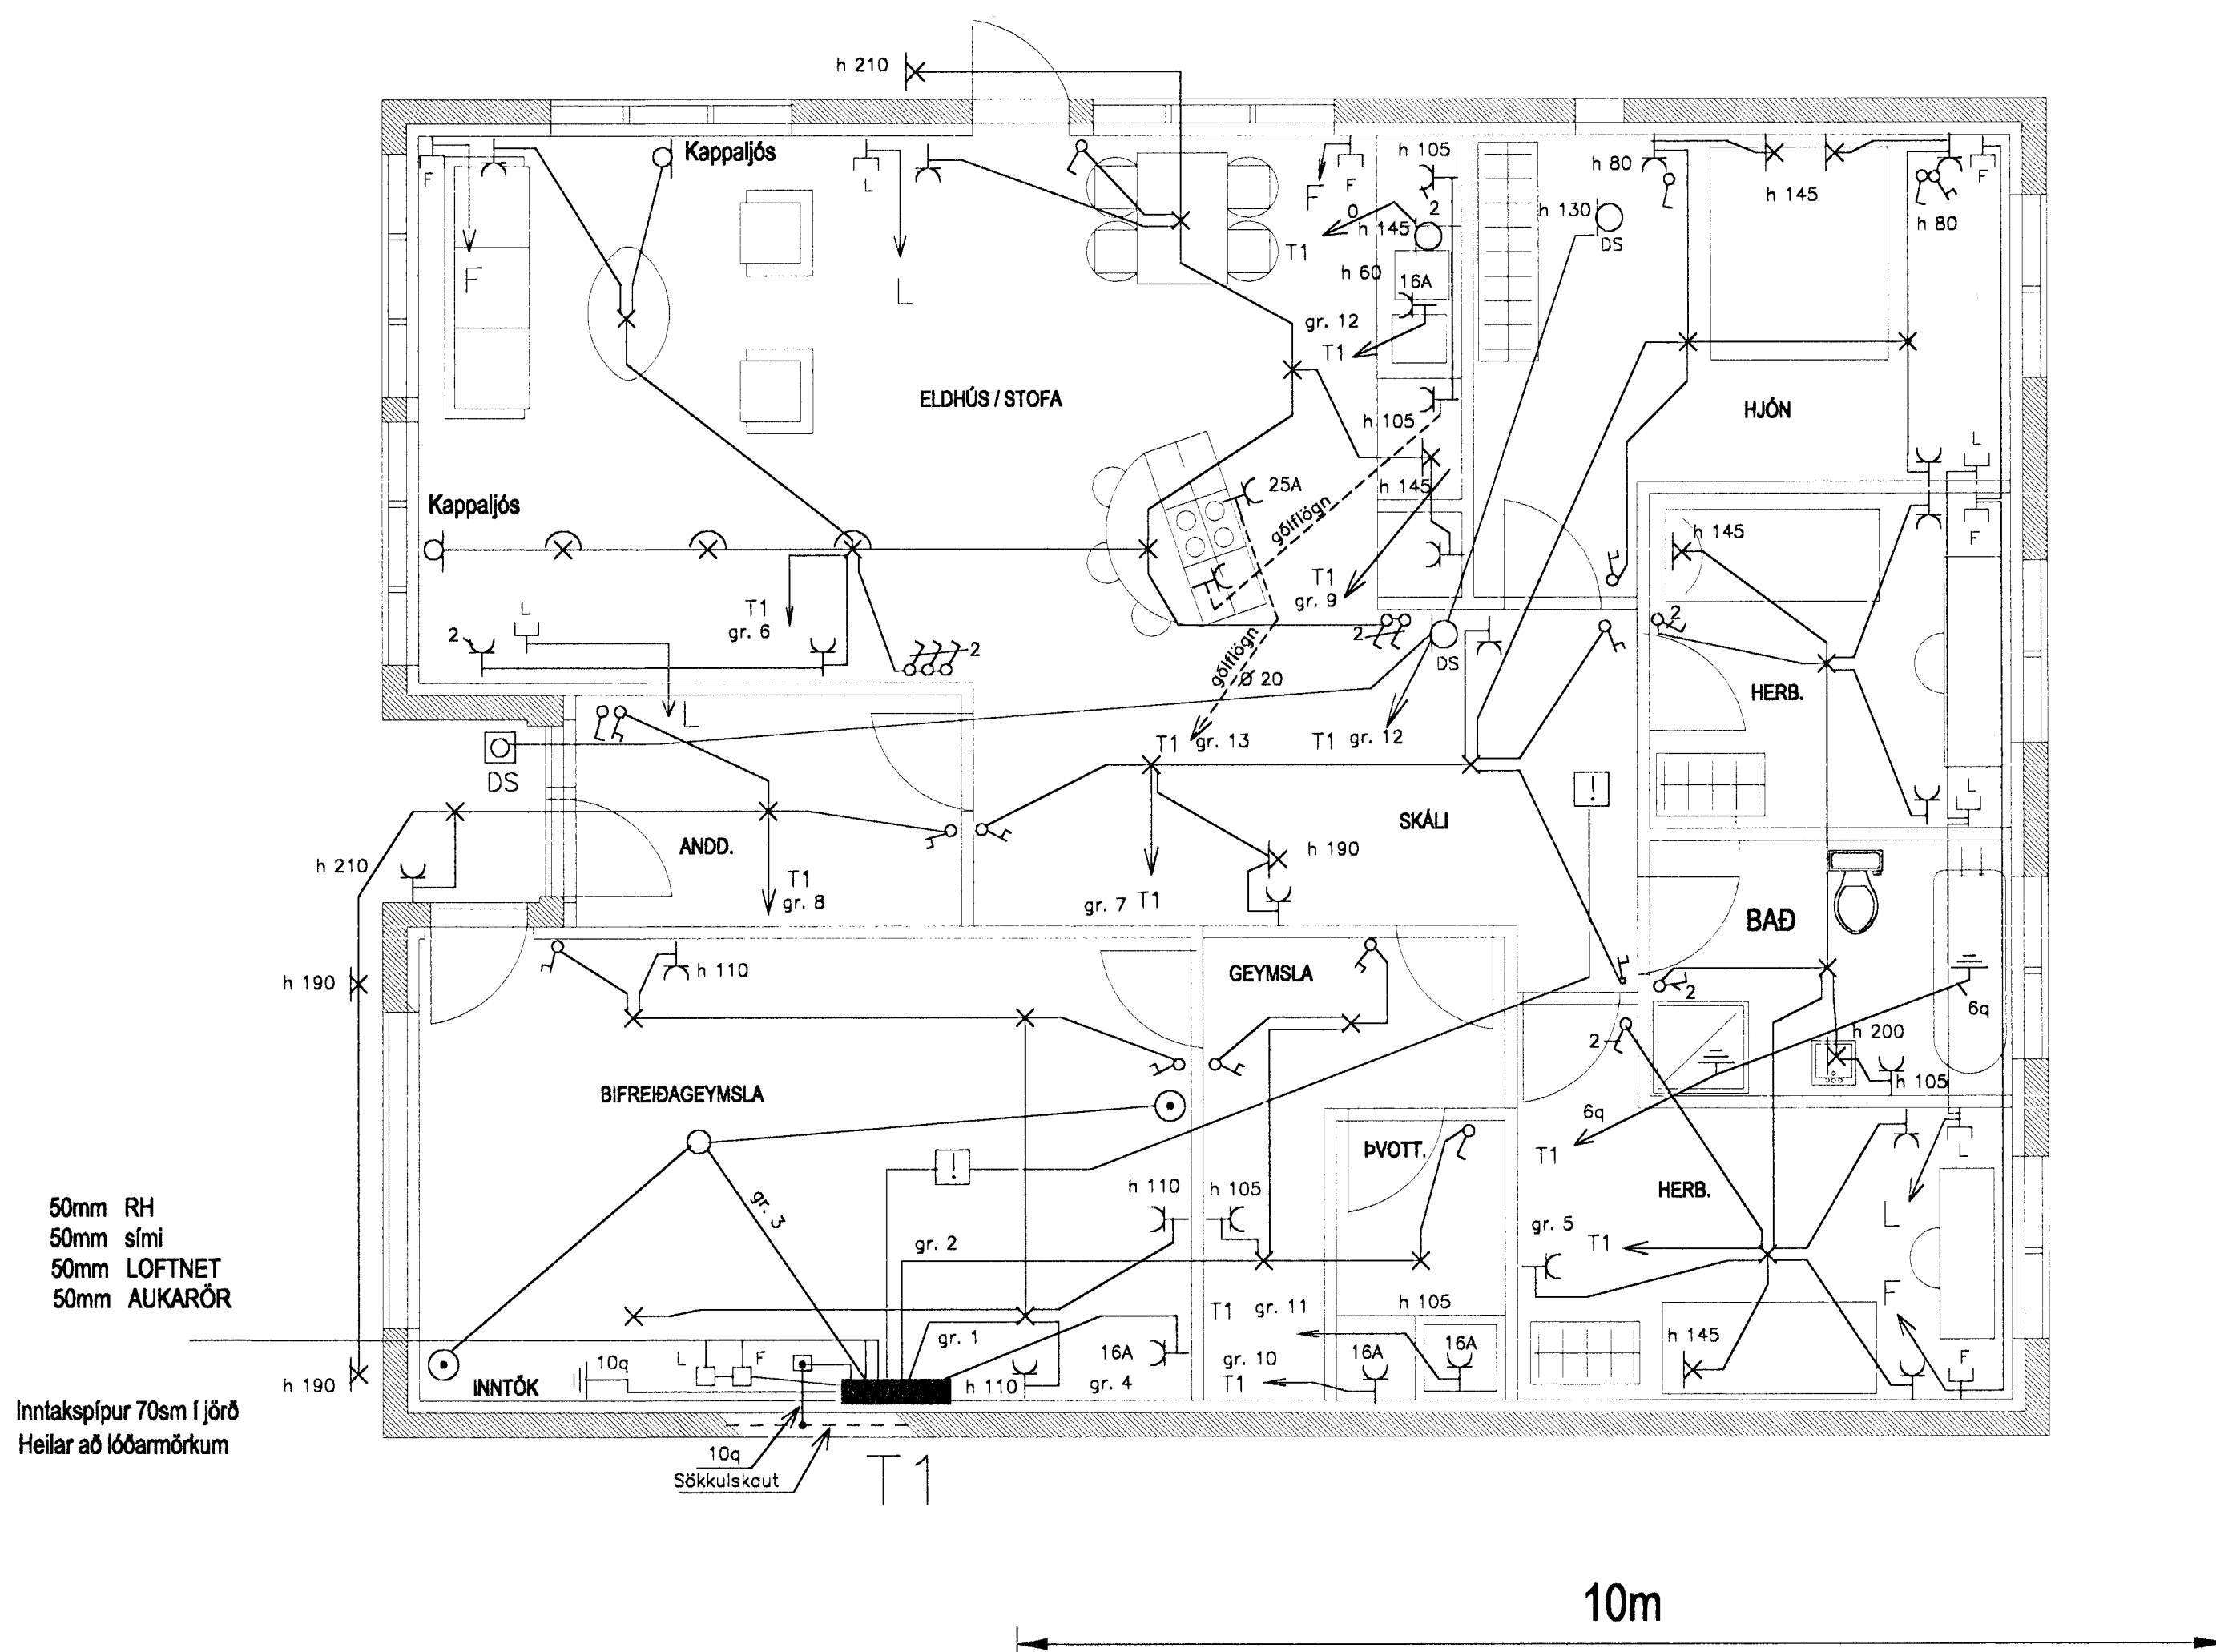

SKÝRINGAR

MÁLSTRAUMUR ROFA OG TENGLA SÉ 10 A
 PÍPUR SÉU 16MM, VÍR 1,5q. HÆÐ ROFA SÉ 105 CM
 HÆÐ TENGLA SÉ 120CM

ALLAR HÆÐIR MIÐAST VÐ FULLFRÁGENGIN GÓLF.
 TAKA SKAL MÁL MILLIVEGGJA S.K.V. SMÍÐATEIKNINGU.
 BINDA SKAL SAMAN VATNSINNTÖK OG JARDBINDA
 BÆÐKER OG STURTUBOÐIN
 GANGA SKAL FRÁ RAFLÖGNUM SKV. REGLUGERÐ L.S.
 OG RAFV. HAFNARFJ.
 L TÁKNAR LOFTNET / F SÍMA / DS DYRASÍMA

! TÁKNAR REYKSKYNLARA

lönð skilríki 6 17 1999
 f. h. RAFVEITU HAFNARFJARDAR
Birgir Döggjart.

50mm RH
 50mm sími
 50mm LOFTNET
 50mm AUKARÖR

Inntakspípur 70sm í jörð
 Heilar að lóðarmörkum

3604

NR.	BREYTING	DAGS.	
Klettabyggð 1 Hafnarfirði			
RAFLÖGN & SMÁSPENNA	HANNAD	JE / GSG	
	TEIKNAD	JE / GSG	
	DAGSETN.	Mars '99	
	BLAÐ	1 Af 2	
	KVARDI	1 : 500	
VERK NR.	99008		
JGS	Jens Evertsson kt.: 160242 7799 s.: 5653670 8983680		
	Guðm. Steinn Guðmundsson kt.: 170348 2739 s.: 5554695		