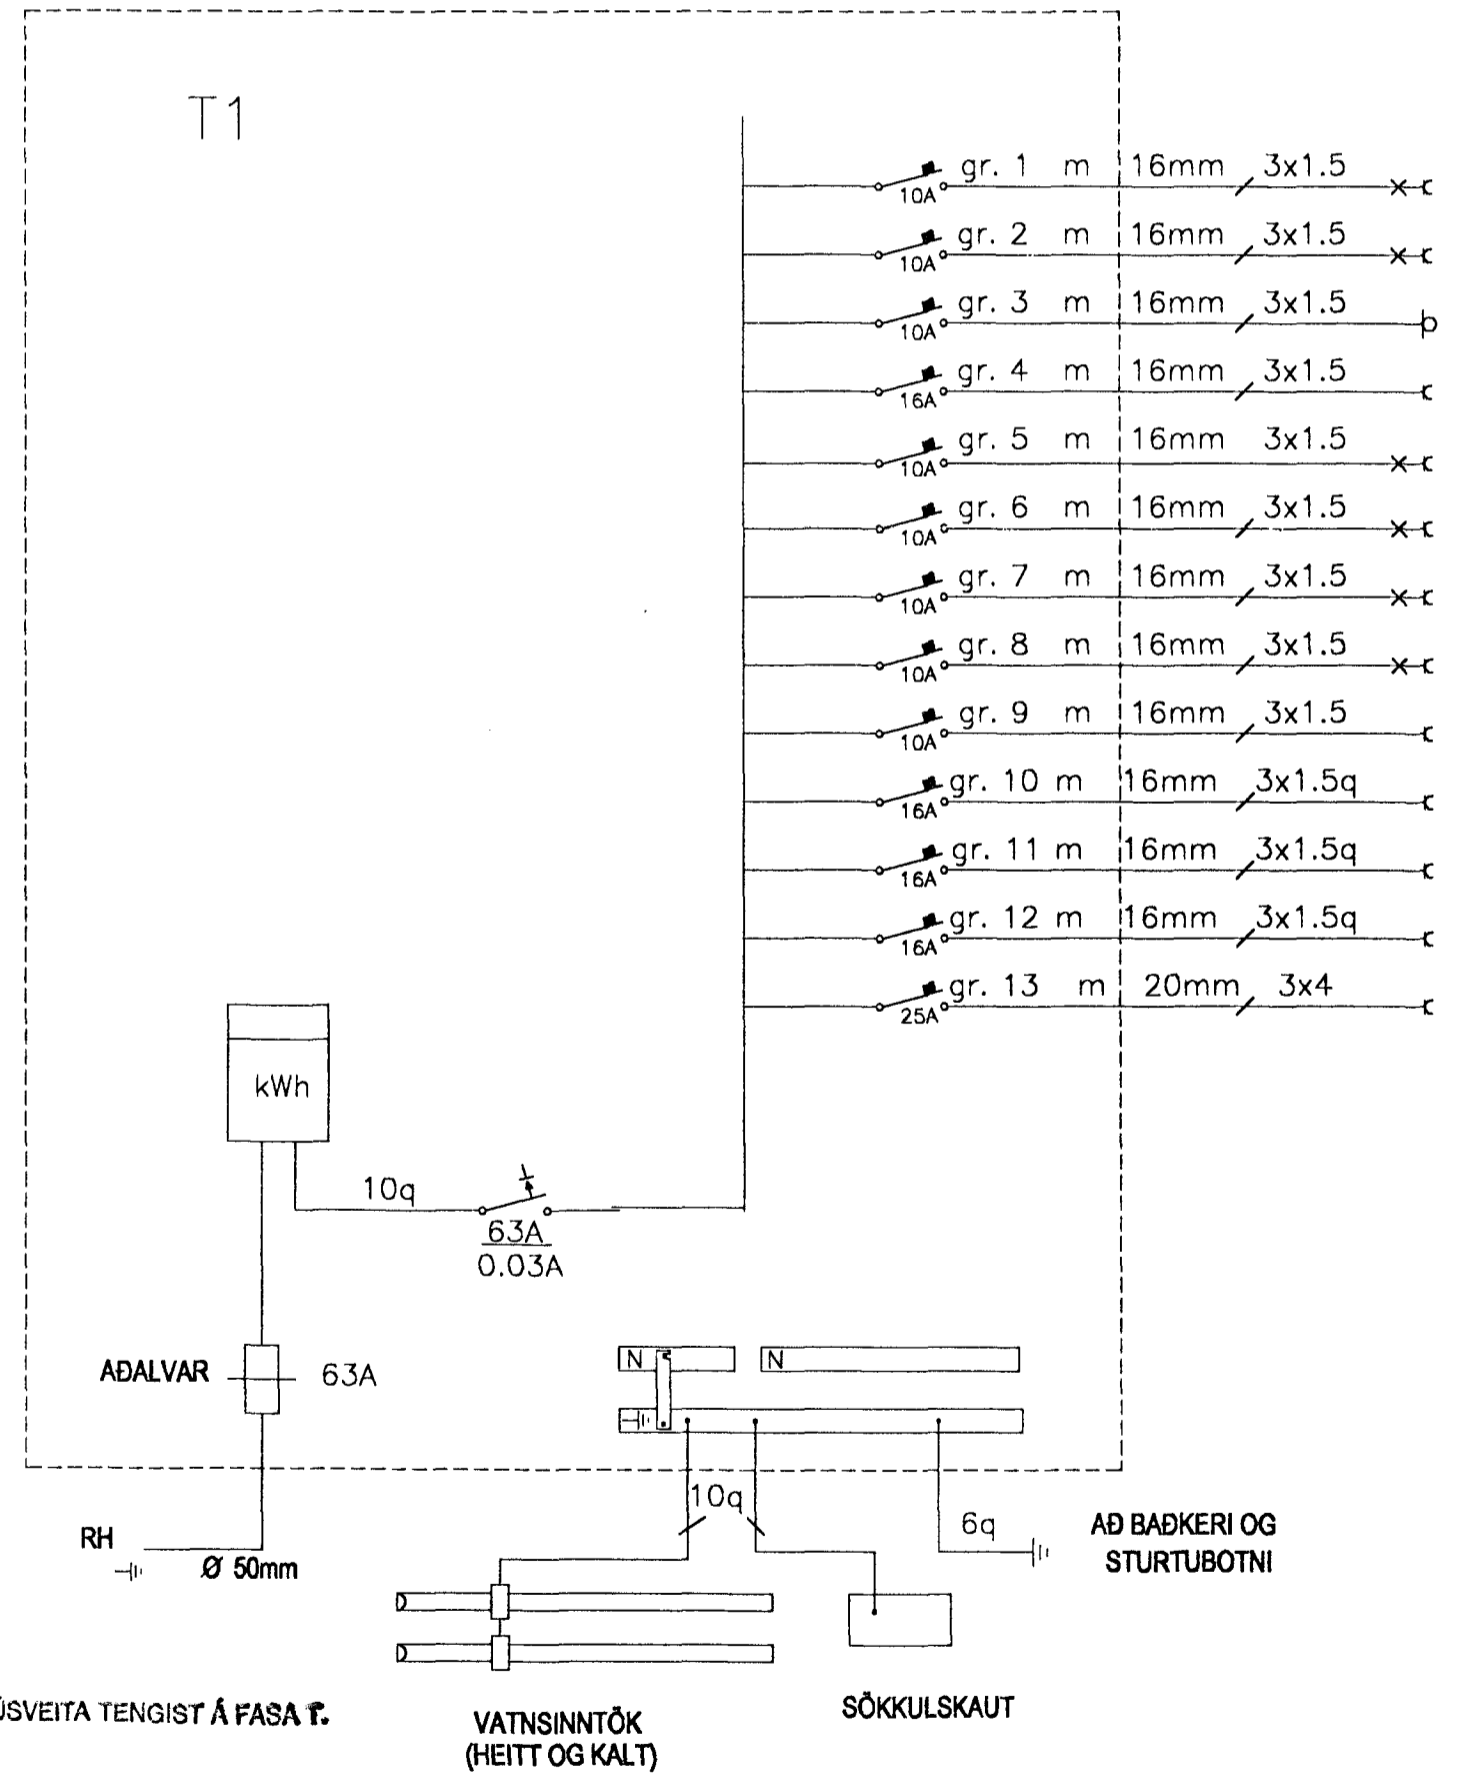

INNTAKSPÍPUR 70 SM Í JÖRÐ / HEILAR AÐ LÓÐARMÖRKUM

- Ljós/tenglar: Bifreiðageymsla
- Ljós/tengill: Þvottahús, Geymsla
- Hurðaopnari í bifreiðageymslu
- Tengill: Bifreiðageymsla
- Ljós/tenglar: 2 Herbergi og bað
- Ljós/tenglar: Eldhús/Stofa
- Ljós/tenglar: Hjónskáli
- Ljós/tenglar: Anddyri/Útljós
- Tengill: Eldhús
- Tengill: Þvottavél
- Tengill: Þurrkarfi
- Tengill: uppþvottavél
- Tengill: Eldavél