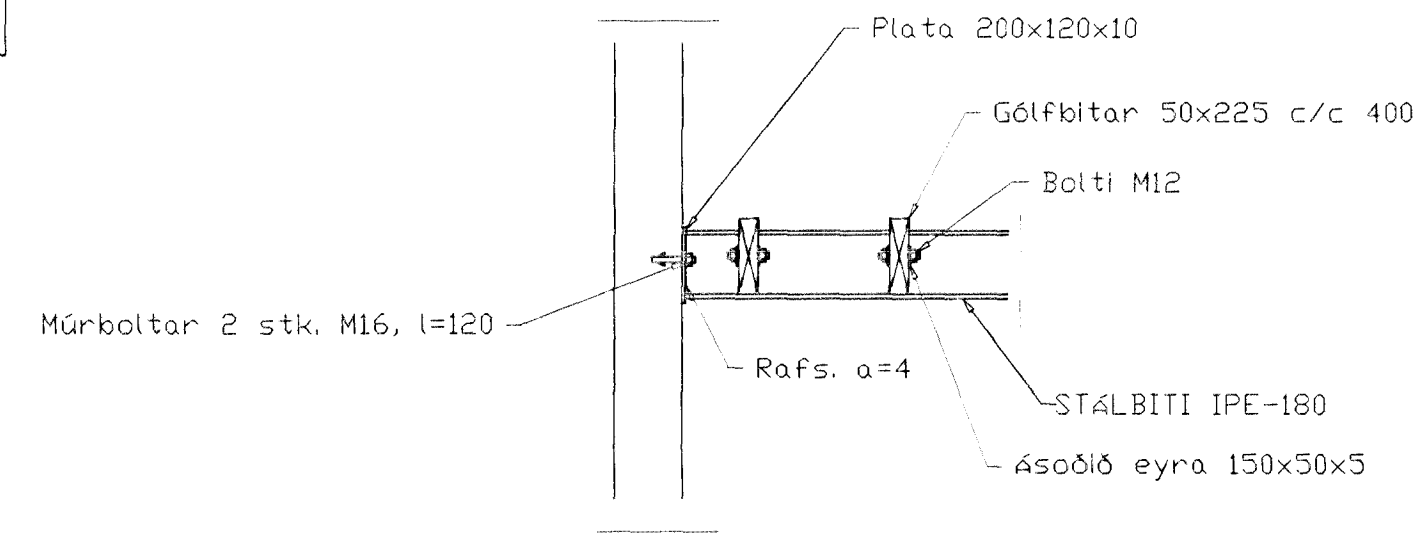

Grunnmynd, 1:50

SNID 1, 1:20

Deili 1, 1:20

Deili 2, 1:20

Snið 2

BR.	DAGS.	EDLI BREITINGA	SIGN.

Klettabyggð 1  
Hafnarfirði

Milliloft