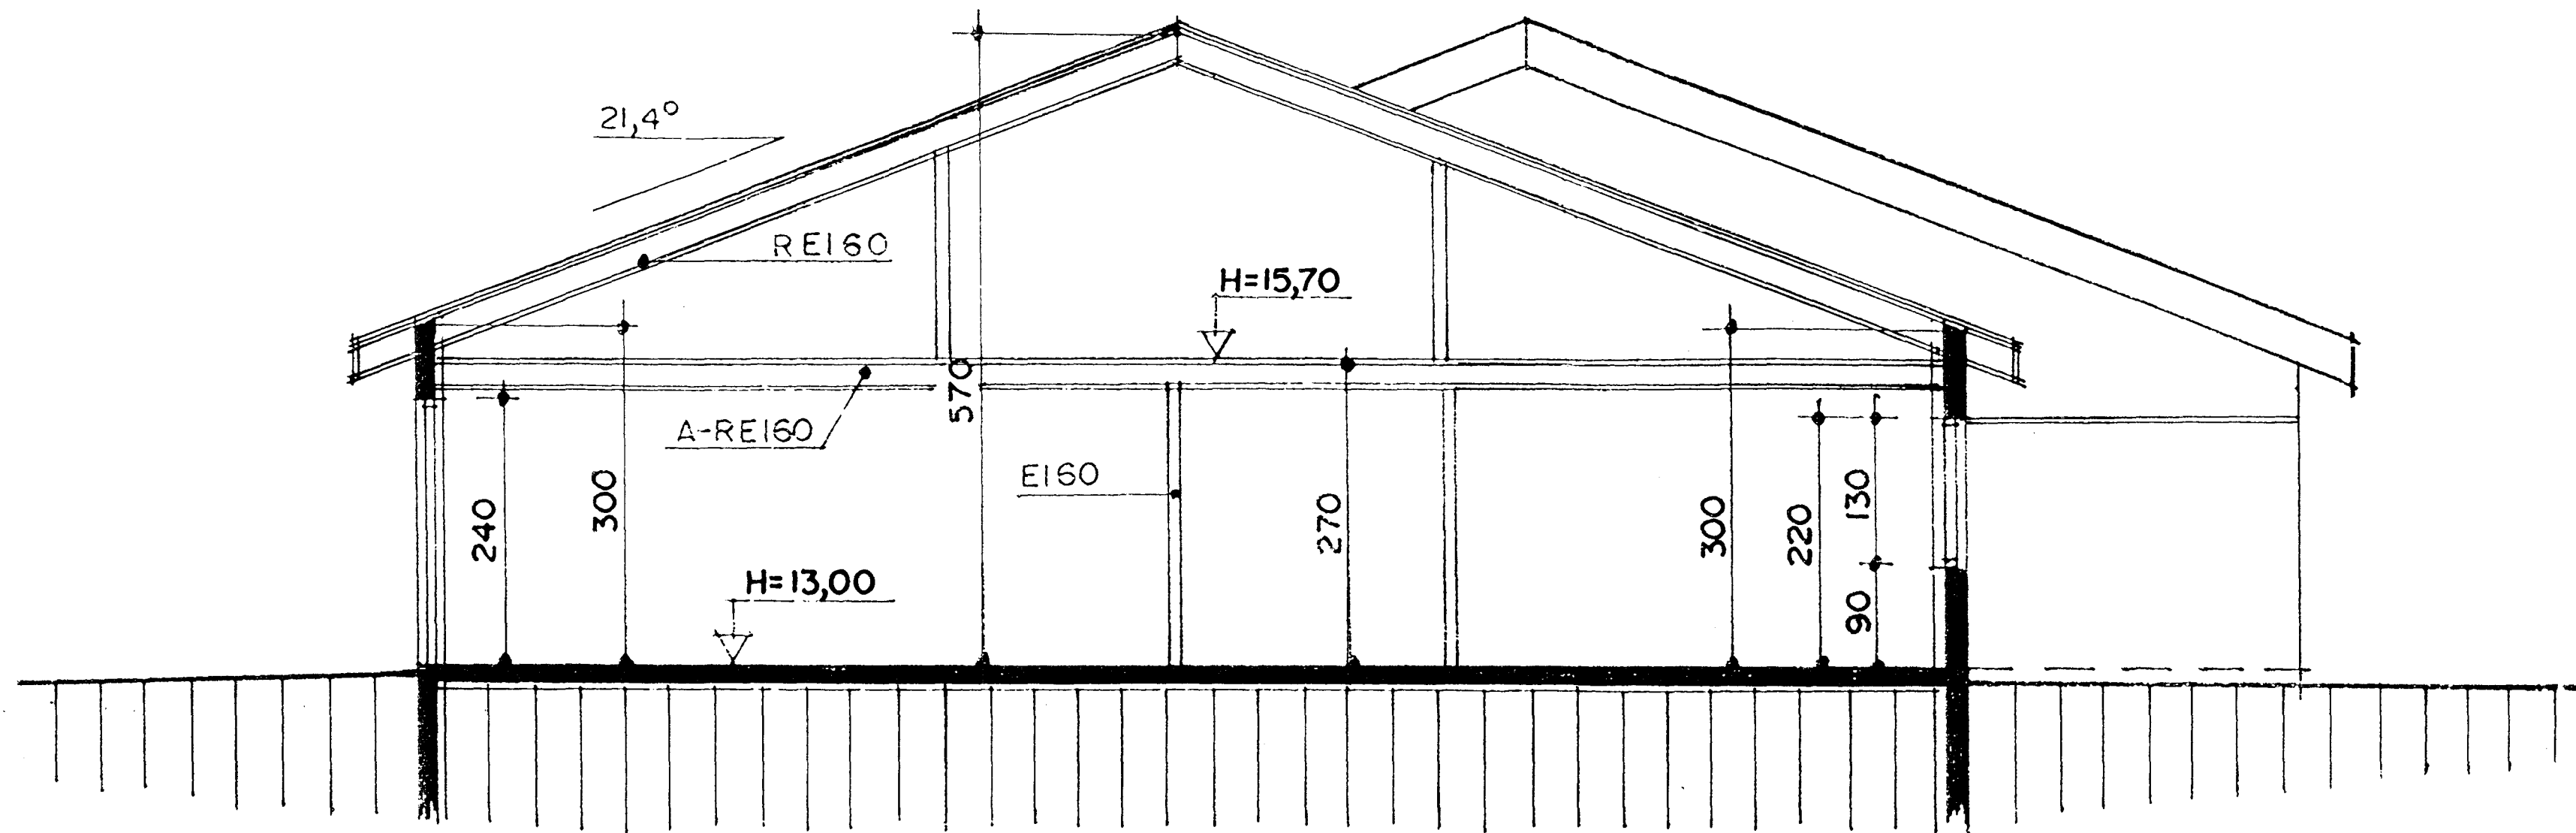

KLETTABYGGÐ 1 OG 3 HAFNARFIRÐI.

SNEIÐING A-A MKV. 1:50.

<b>KLETTABYGGÐ 1 OG 3 HAFNARFIRÐI</b>	
Sigurður Þorvarðarson byggingafræðingur bfl. Teiknistofan Strandgötu 11 220 Hafnarfirði. (Kt. 141250-4189) Sími 5651510. fax 5651299. Netfang: teiknistofan@islandia.is	
Skýringar:	Séruppdráttur
Teikning:	Sneiðing A-A.
Mælikvarði:	1:50.
Undirskrift:	<i>12/899 bfl/p</i>
Blað nr.:	3/8 Dagssetning. 11.08.1999.
Breytt:	