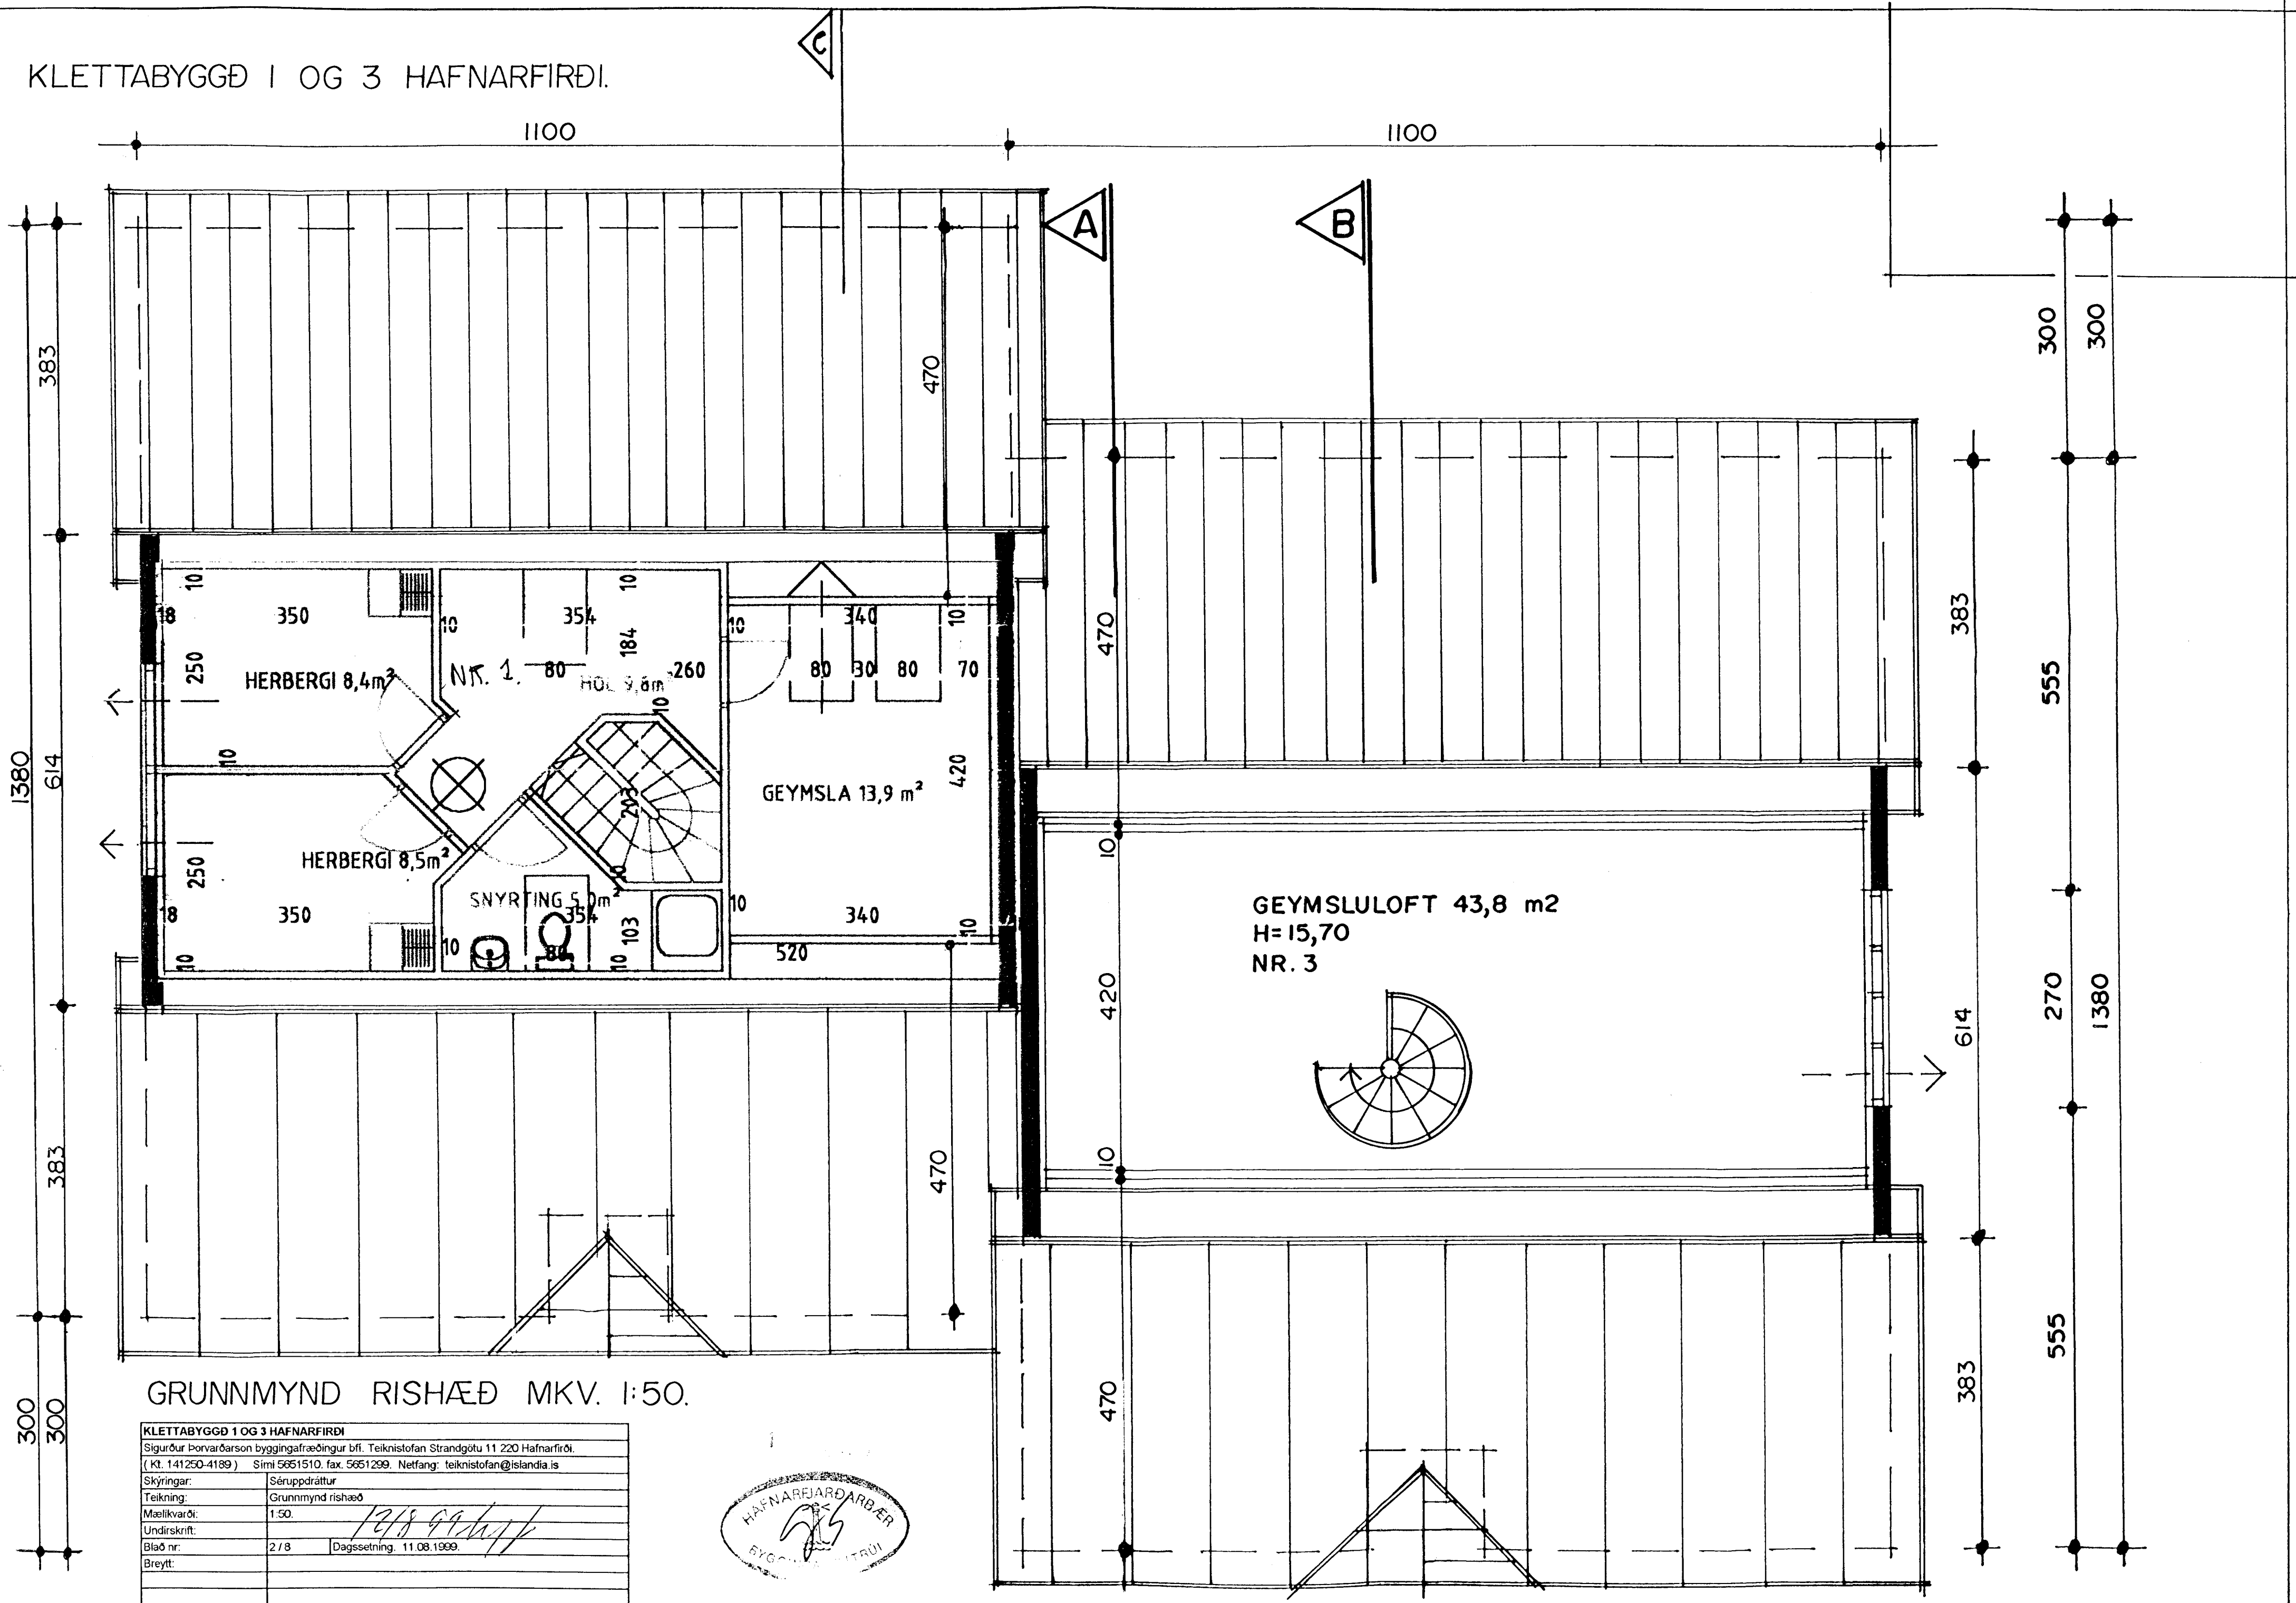

KLETTABYGGÐ 1 OG 3 HAFNARFIRÐI.

GRUNNMYND RISHÆÐ MKV. 1:50.

KLETTABYGGÐ 1 OG 3 HAFNARFIRÐI	
Sigurður Þorvarðarson byggingafræðingur bfl. Teiknistofan Strandgötu 11 220 Hafnarfirði. (Kt. 141250-4189) Sími 5651510. fax. 5651299. Netfang: teiknistofan@islandia.is	
Skýringar:	Séruppdráttur
Teikning:	Grunnmynd rishæð
Mælikvarði:	1:50.
Undirskrift:	<i>[Handwritten Signature]</i>
Bláð nr.:	2 / 8 Dagssetning: 11.08.1999.
Breytt:	