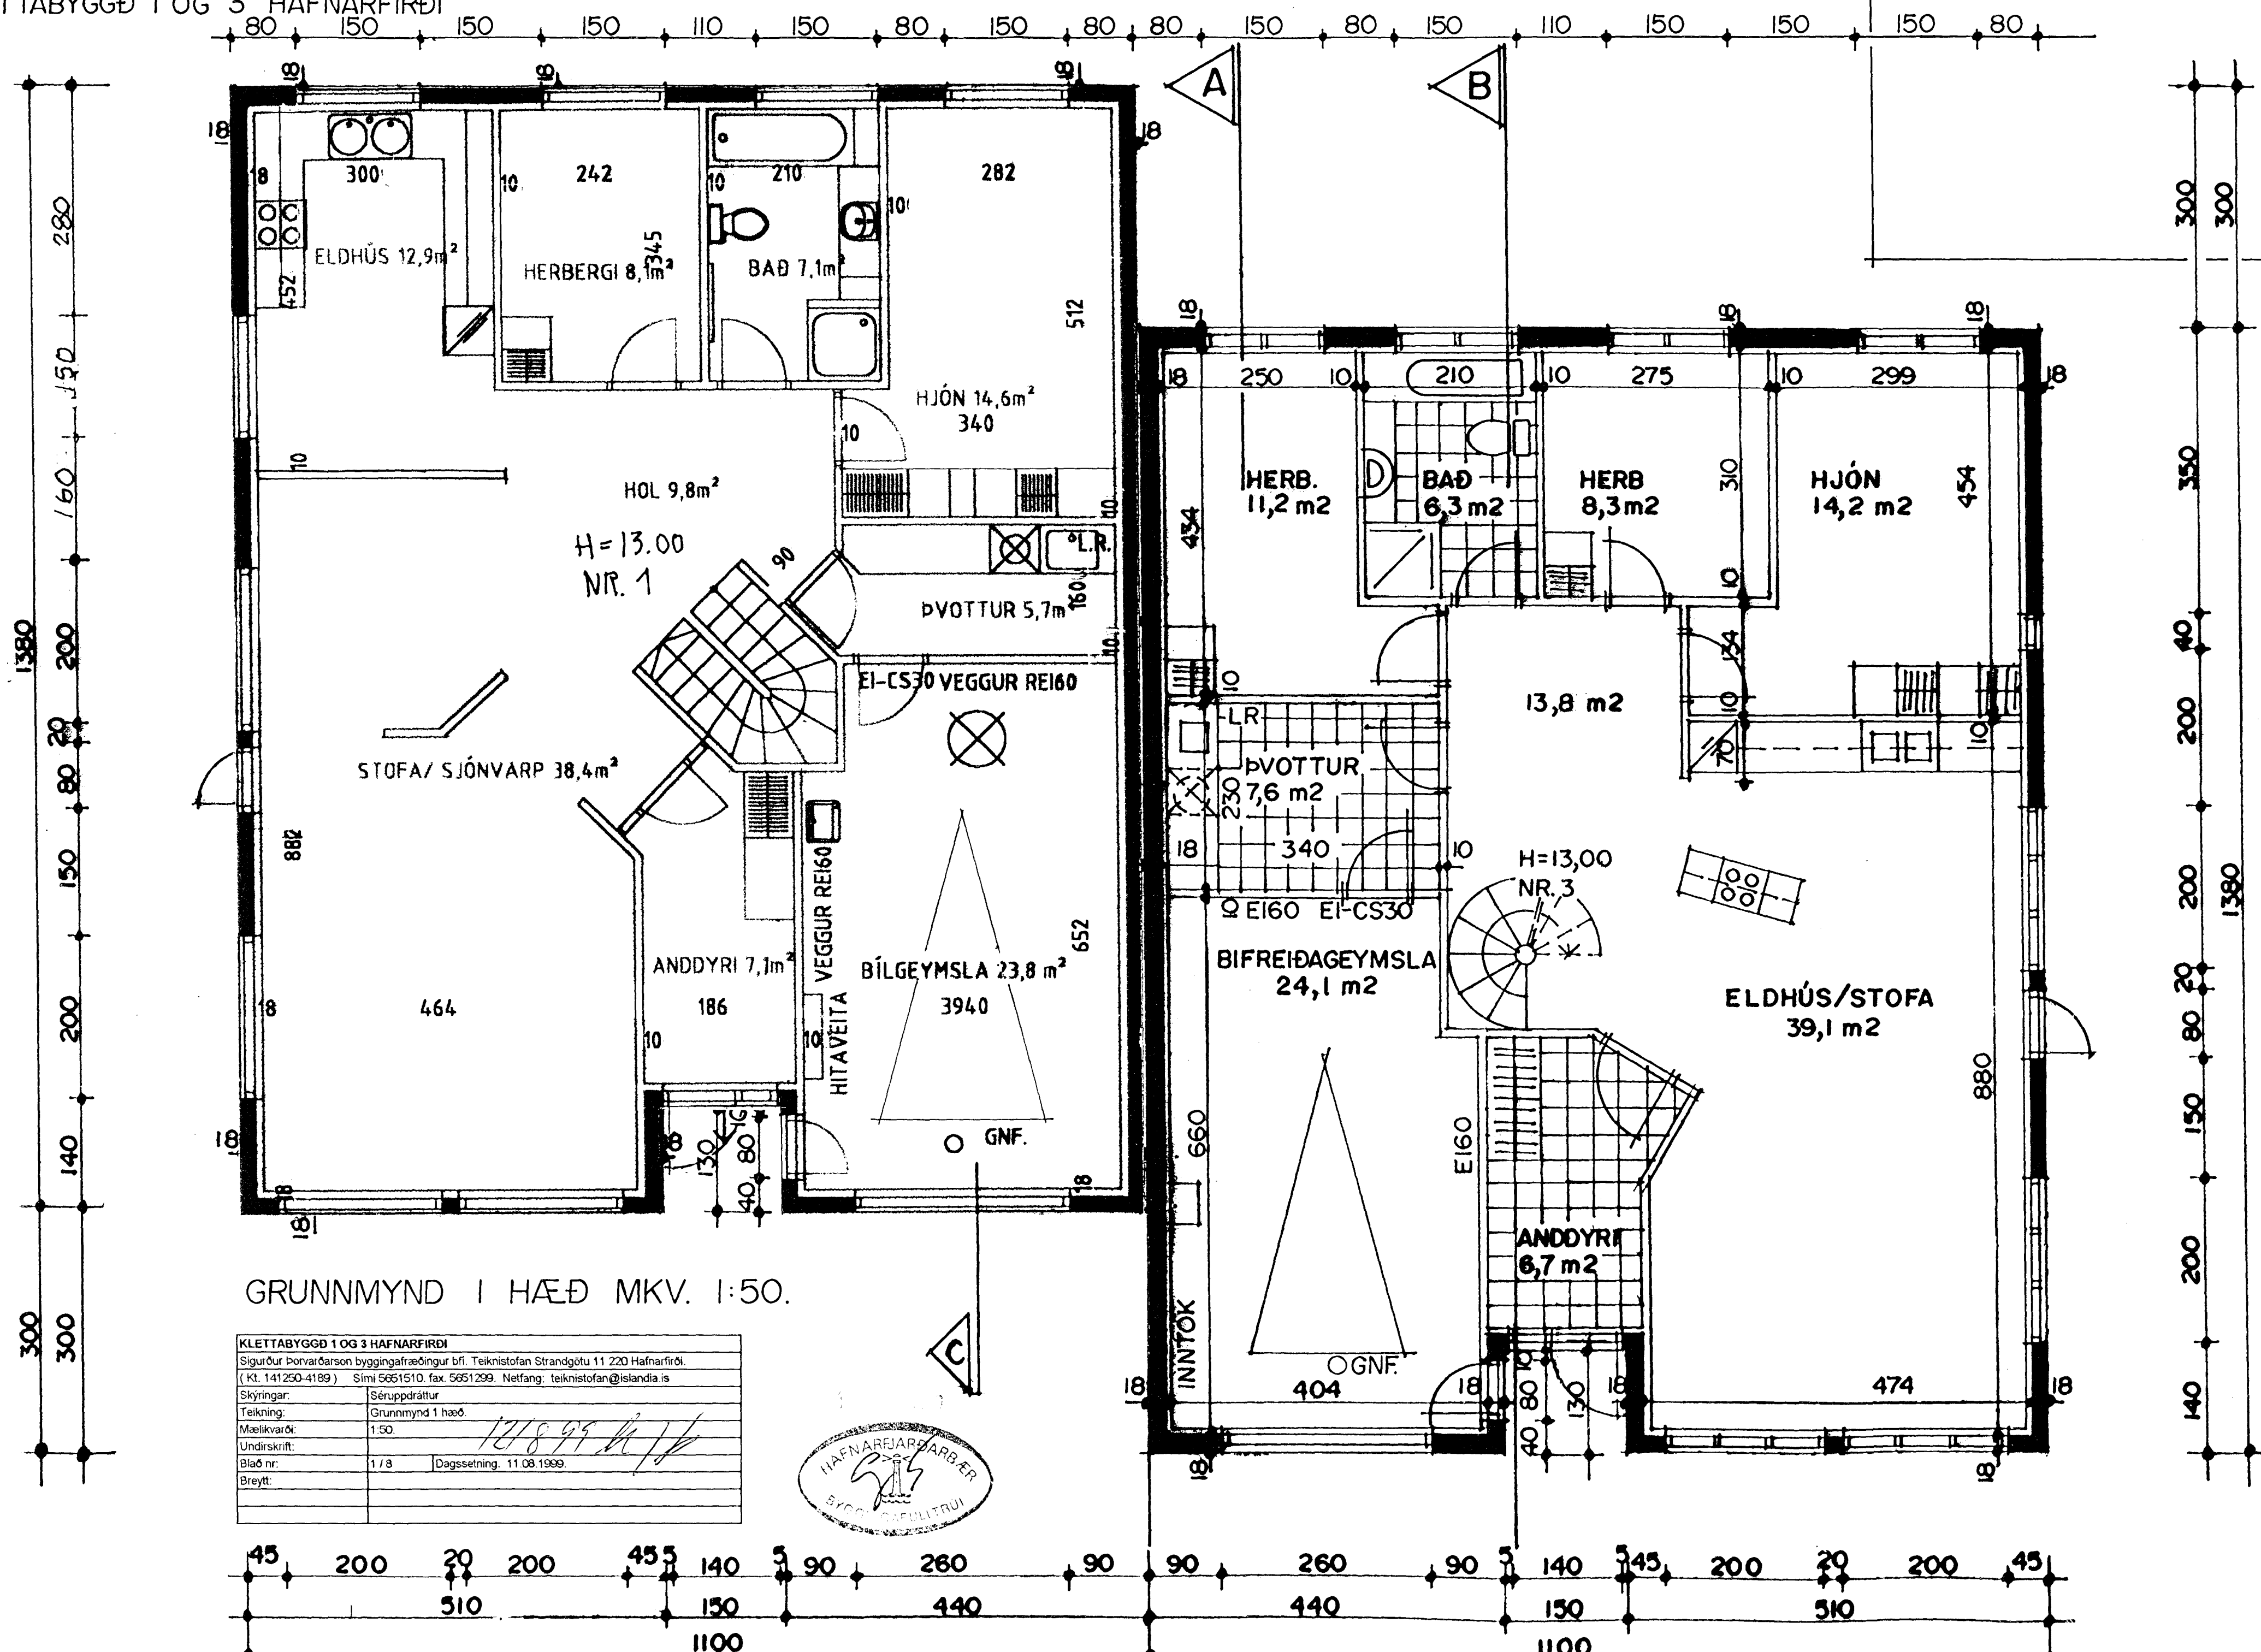

KLETTABYGGÐ I OG 3 HAFNARFIRÐI

GRUNNMYND I HÆÐ MKV. 1:50.

KLETTABYGGÐ I OG 3 HAFNARFIRÐI	
Sigurður Þorvarðarson byggingafræðingur bfi. Teiknistofan Strandgötu 11 220 Hafnarfirði. (Kt. 141250-4189) Sími 5651510, fax. 5651299. Netfang: teiknistofan@islandia.is	
Skýringar:	Séruppdráttur
Teikning:	Grunnmynd 1 hæð
Mælikvarði:	1:50
Undirskrift:	<i>[Signature]</i>
Blað nr.:	1/8
Breytt:	Dagsetning. 11.08.1999.