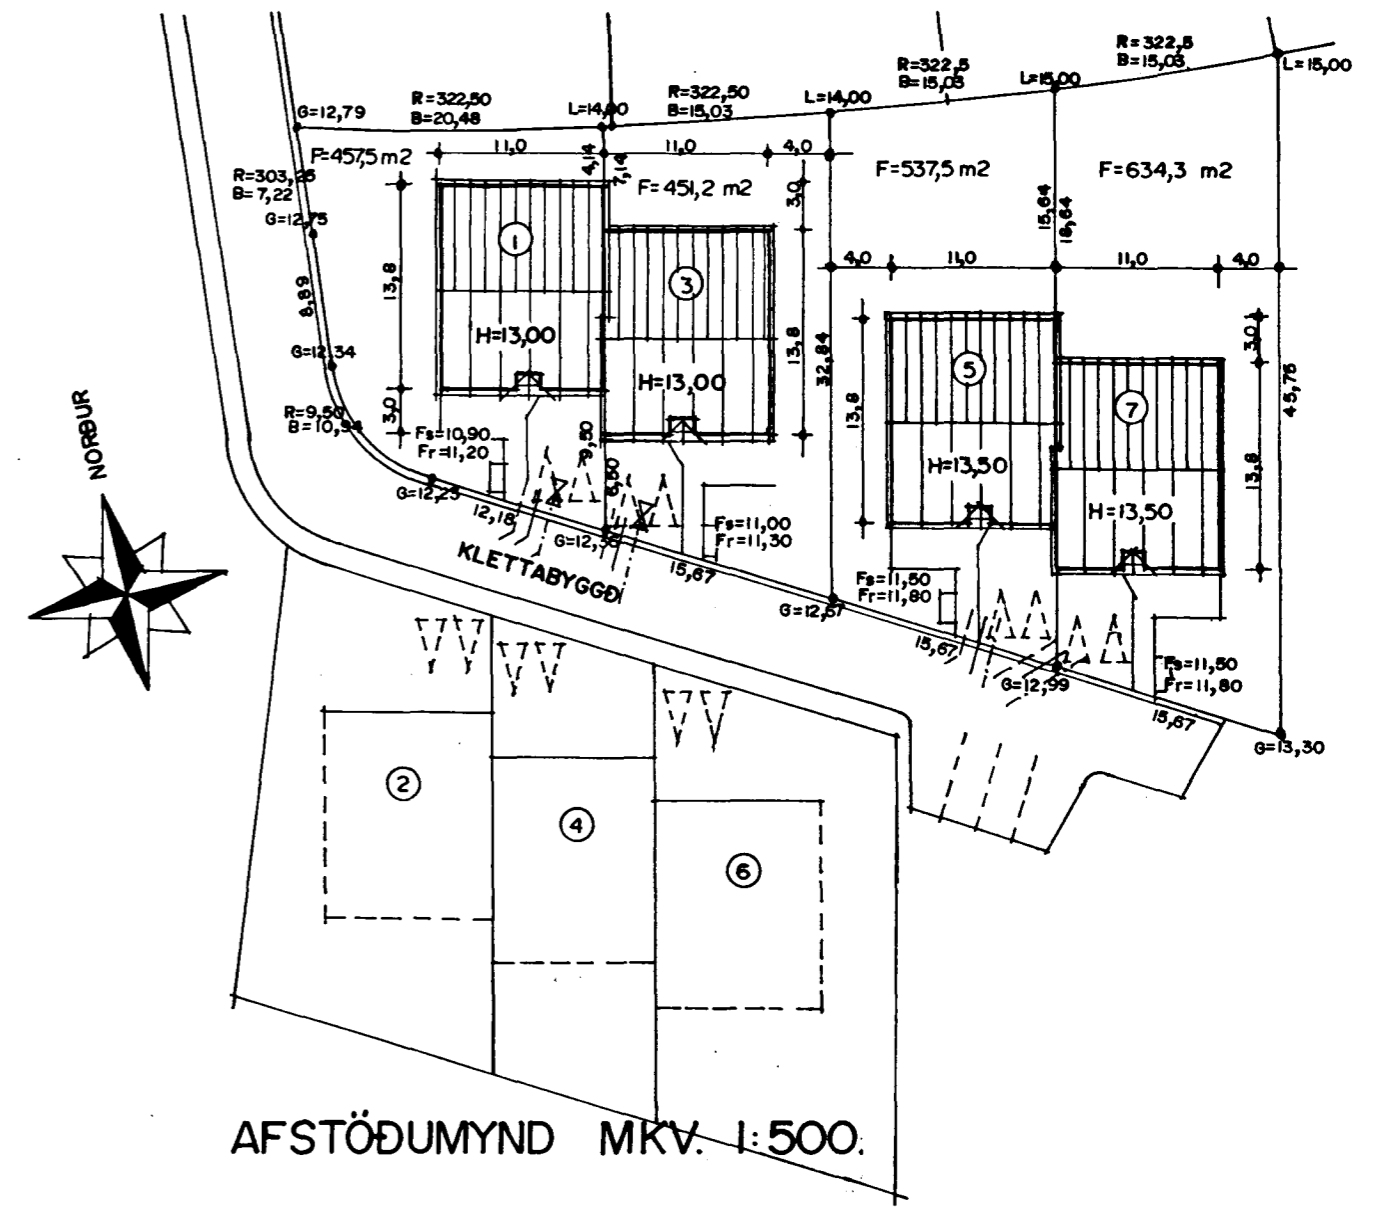

KLETTABYGGÐ I OG 3 HAFNARFIRÐI

Samþykkt þann
02 FEB. 1999
Byggingafultruinn í Hafnarfirði
Erlendur Hjálmarsson

GRUNNMYND I HÆÐ MKV. 1:100.

AFSTÖÐUMYND MKV. 1:500.

KLETTABYGGÐ I OG 3 HAFNARFIRÐI	
Sigurður Þorvarðarson byggingafræðingur bfl. Teiknistofan Strandgötu 11 220 Hafnarfirði. (Kt. 141250-4189) Sími 5651510. fax. 5651299. Netfang: teiknistofan@islandia.is	
Skýringar:	Aðaluppdráttur, afstöðumynd.
Teikning:	Grunnmynd 1 hæð.
Mælikvarði:	1:100, 1:500.
Undirskrift:	<i>28.01.99 Erlendur Hjálmarsson</i>
Blað nr.:	1/3. [Dagssetning, 22.01.1999]
Breytt:	