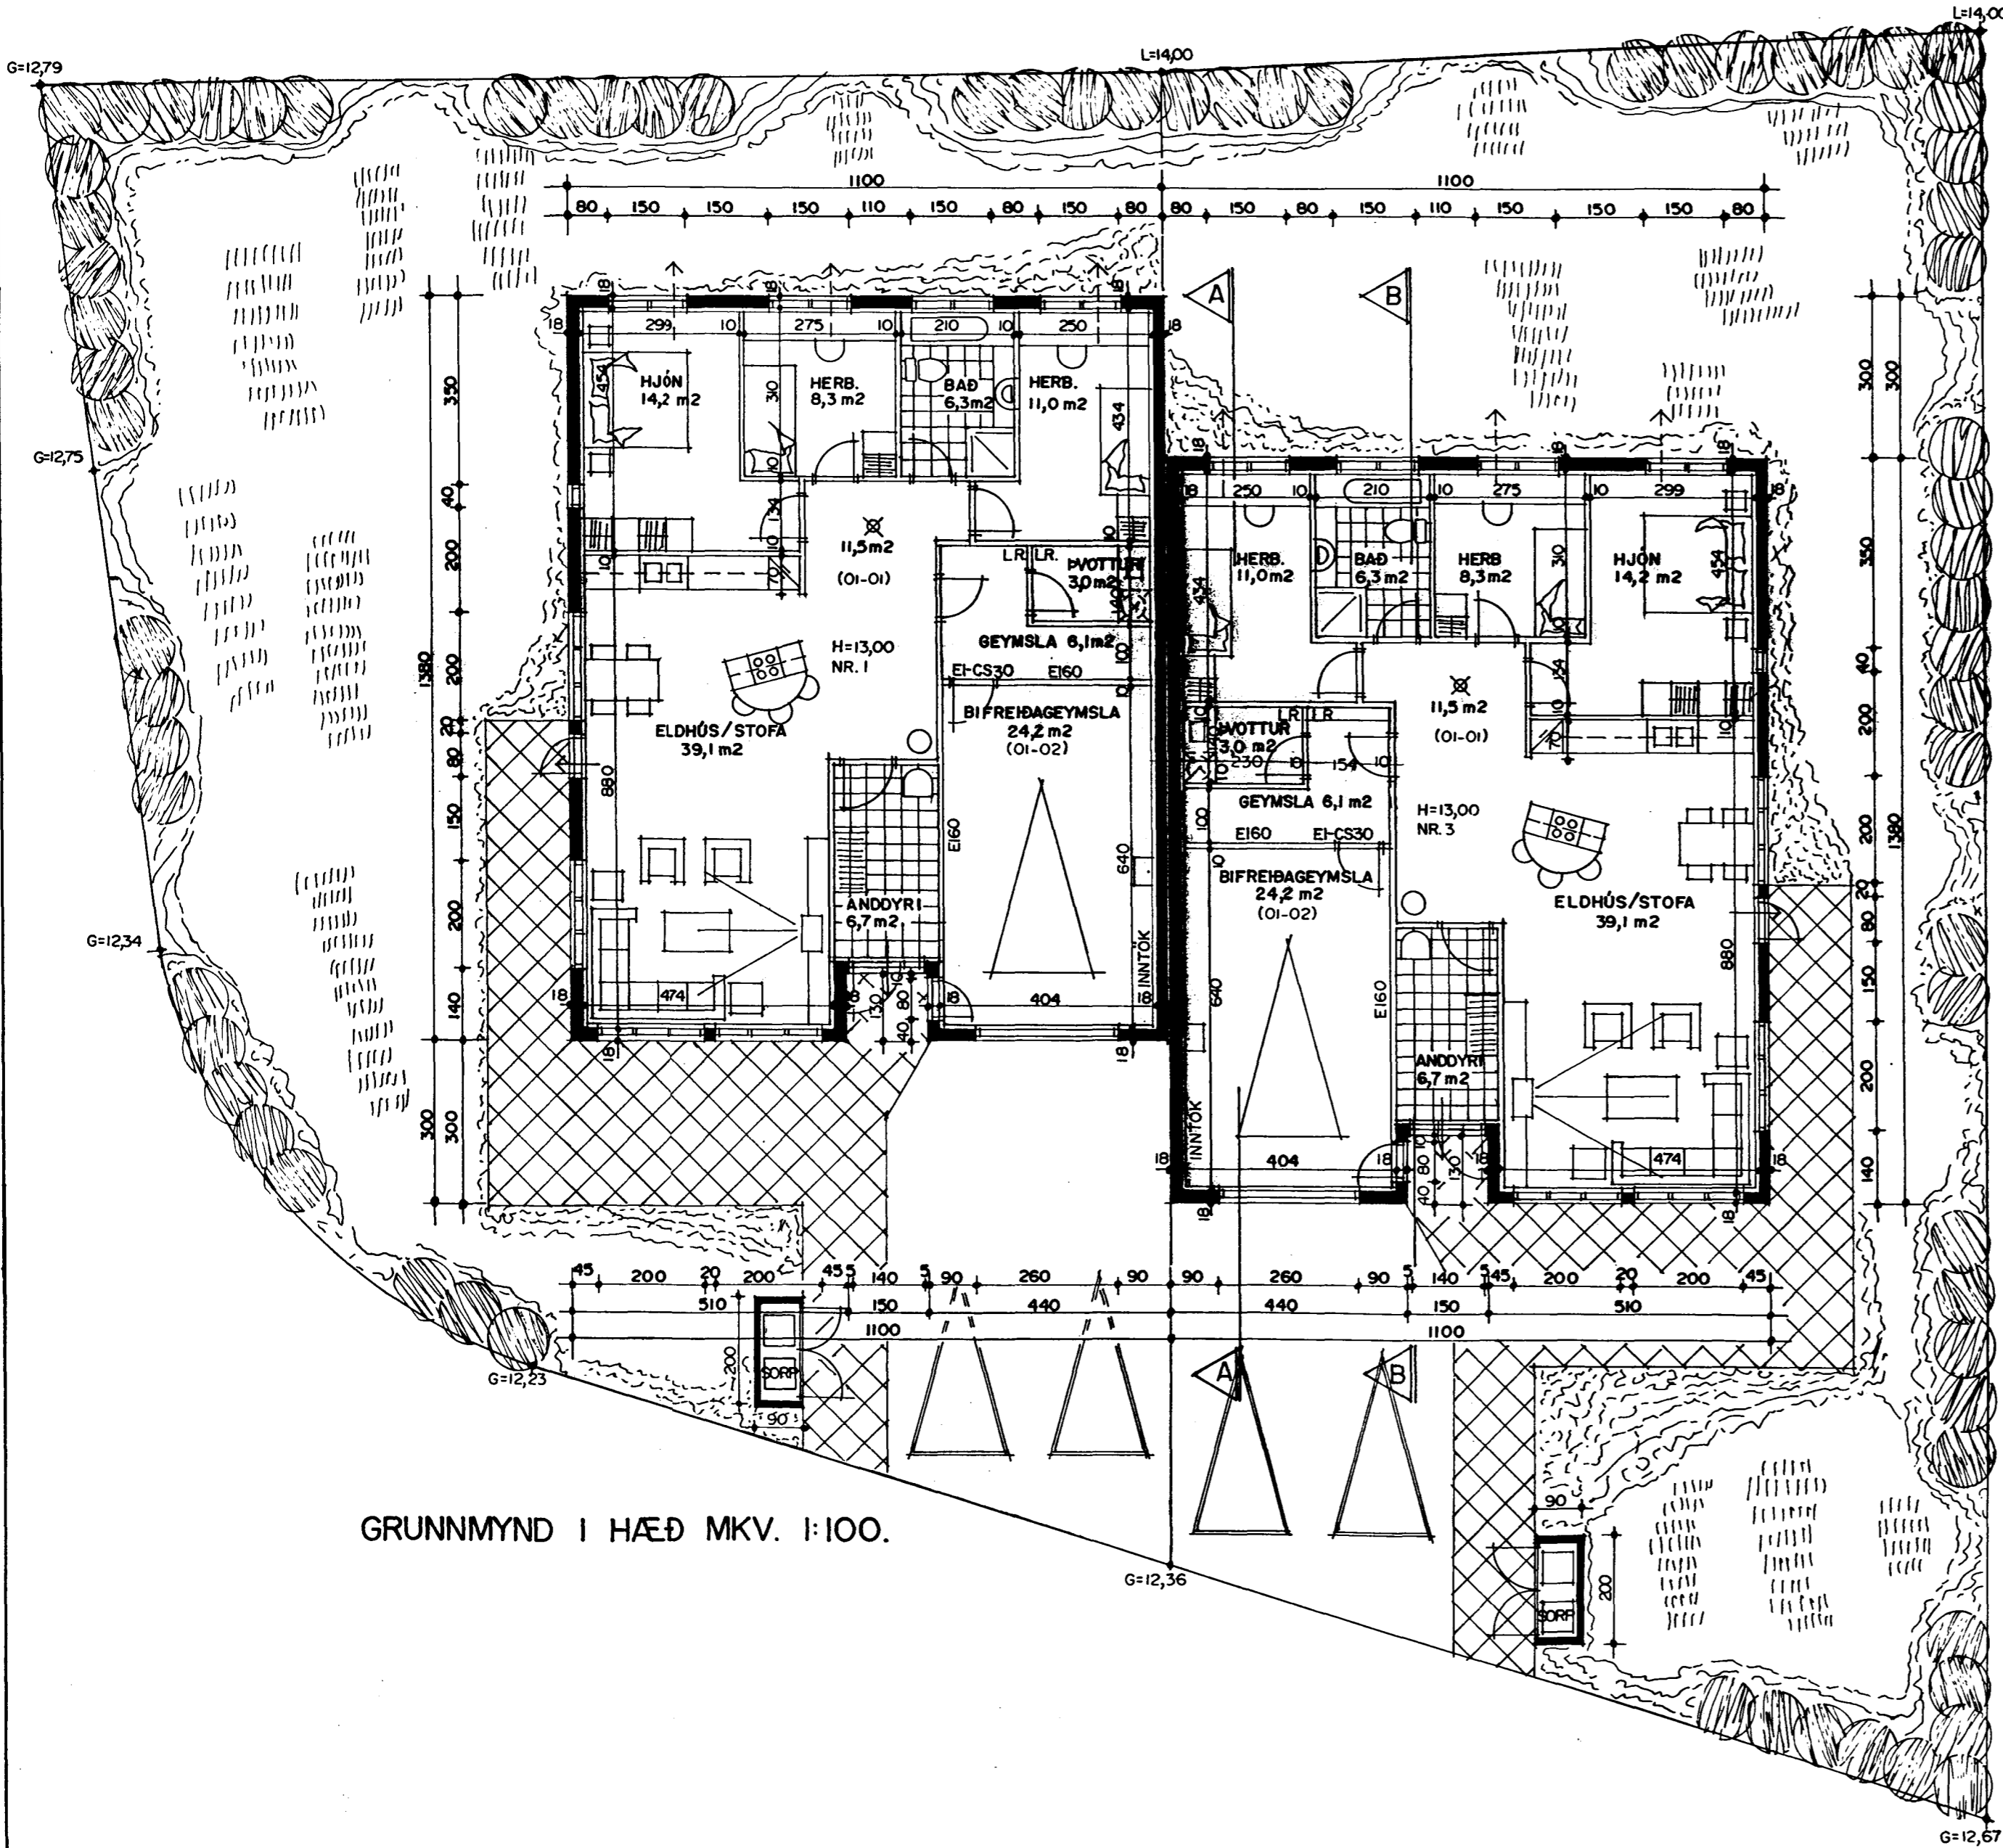

KLETTABYGGÐ I OG 3 HAFNARFIRÐI

Samþykkt þann
02 FEB. 1999
Byggingafultruinn í Hafnarfirði
Erlendur Hjálmarsson

GRUNNMYND I HÆÐ MKV. 1:100.

AFSTÖÐUMYND MKV. 1:500.

KLETTABYGGÐ I OG 3 HAFNARFIRÐI	
Sigurður Þorvarðarson byggingafræðingur bfl. Teiknistofan Strandgötu 11 220 Hafnarfirði. (Kt. 141250-4189) Sími 5651510. fax. 5651299. Netfang: teiknistofan@islandia.is	
Skýringar:	Aðaluppdráttur, afstöðumynd.
Teikning:	Grunnmynd 1 hæð.
Mælikvarði:	1:100, 1:500.
Undirskrift:	<i>28.01.99 Erlendur Hjálmarsson</i>
Blað nr.:	1/3. [Dagssetning, 22.01.1999]
Breytt:	