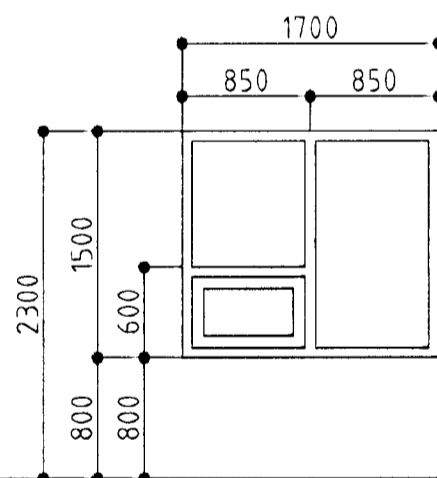

3 STK. HERB. / SVEFNHERB.