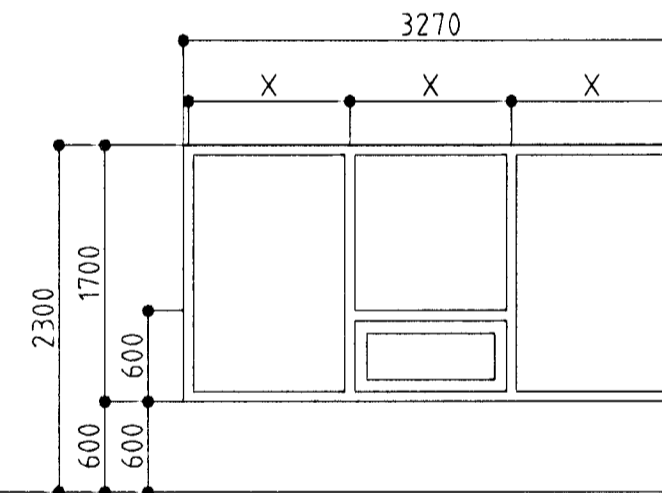

1 STK. STOFA.

KLETTABYGGÐ 4 FJÖLDI
GLUGGA OG HURÐA. 7 STK.

CA

KLETTABYGGÐ 2,4 og 6 HAFNARFIRÐI.

Sigurður Þorvarðarson byggingafræðingur bfl. (kt. 141250-4189.)
Teiknistofan Strandgötu 11 220 Hafnarfirði.

Sími: 5651510. Fax: 5651299. Netfang: teiknistofan@islandia.is

Skýringar:	Sérteikningar.
Teikning:	Gluggar og hurðir.
Mælikvæði:	1:50.
Undirskrift:	<i>25/10/1999</i>
Blað nr.:	5/6. Dagsetning: 11 september 1999
Breyft:	

ATH!
ÖLL MÁL ATHUGIST OG MÆLIST Á STAÐNUM
ÁÐUR EN SMÍÐI HEFST.

GLUGGAR OG HURÐIR MKV. 1:50.