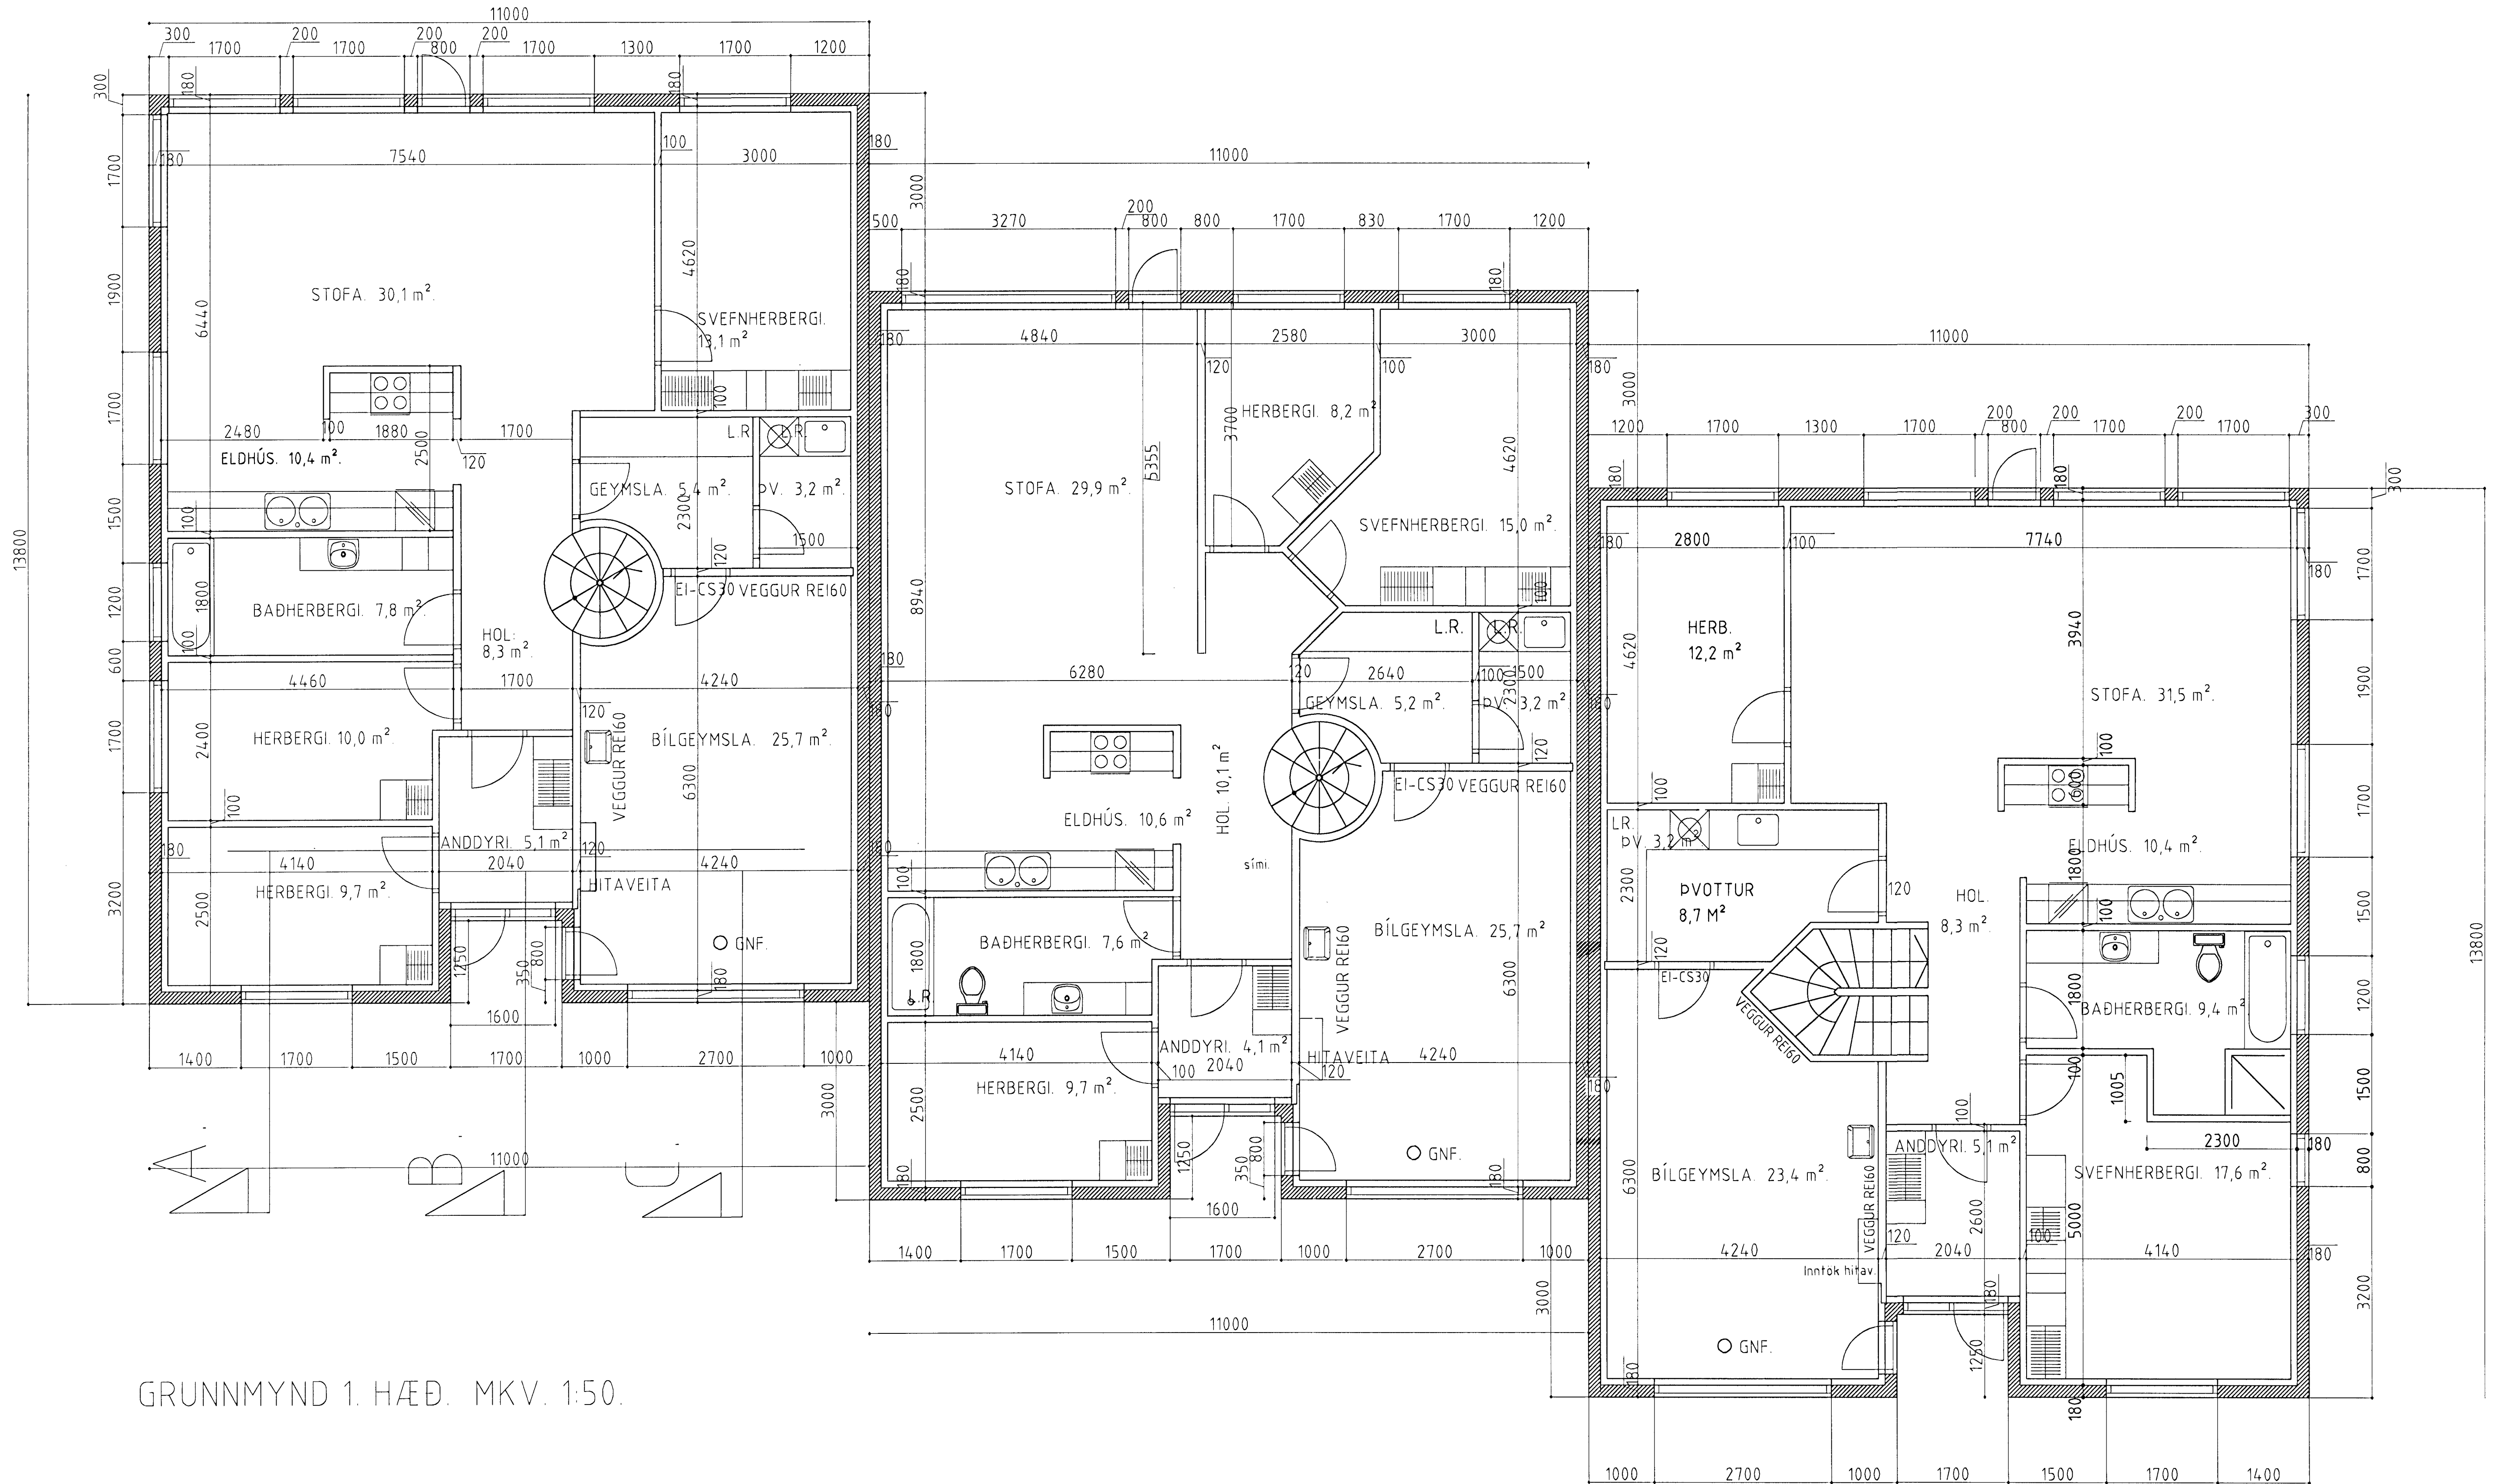

KLETTABYGGÐ 2,4 og 6 HAFNARFIRÐI.

GRUNNMYND 1. HÆÐ. MKV. 1:50.

KLETTABYGGÐ 2,4 og 6 HAFNARFIRÐI.

Sigurður Þorvarðarson byggingafræðingur bfl.
Teiknistofan Strandgötu 11 220 Hafnarfirði.
Sími: 5651510. Fax: 5651299. Netfang: teiknistofan@islandia.is

Skýringar:	Sérteikning.
Teikning:	Grunnmynd 1 hæð
Mælikvæði:	1:50.
Undirskrift:	<i>Sigurður Þorvarðarson</i>
Blad nr: 1 af 6	Dagsetning: 20 september 1999
Breytt: