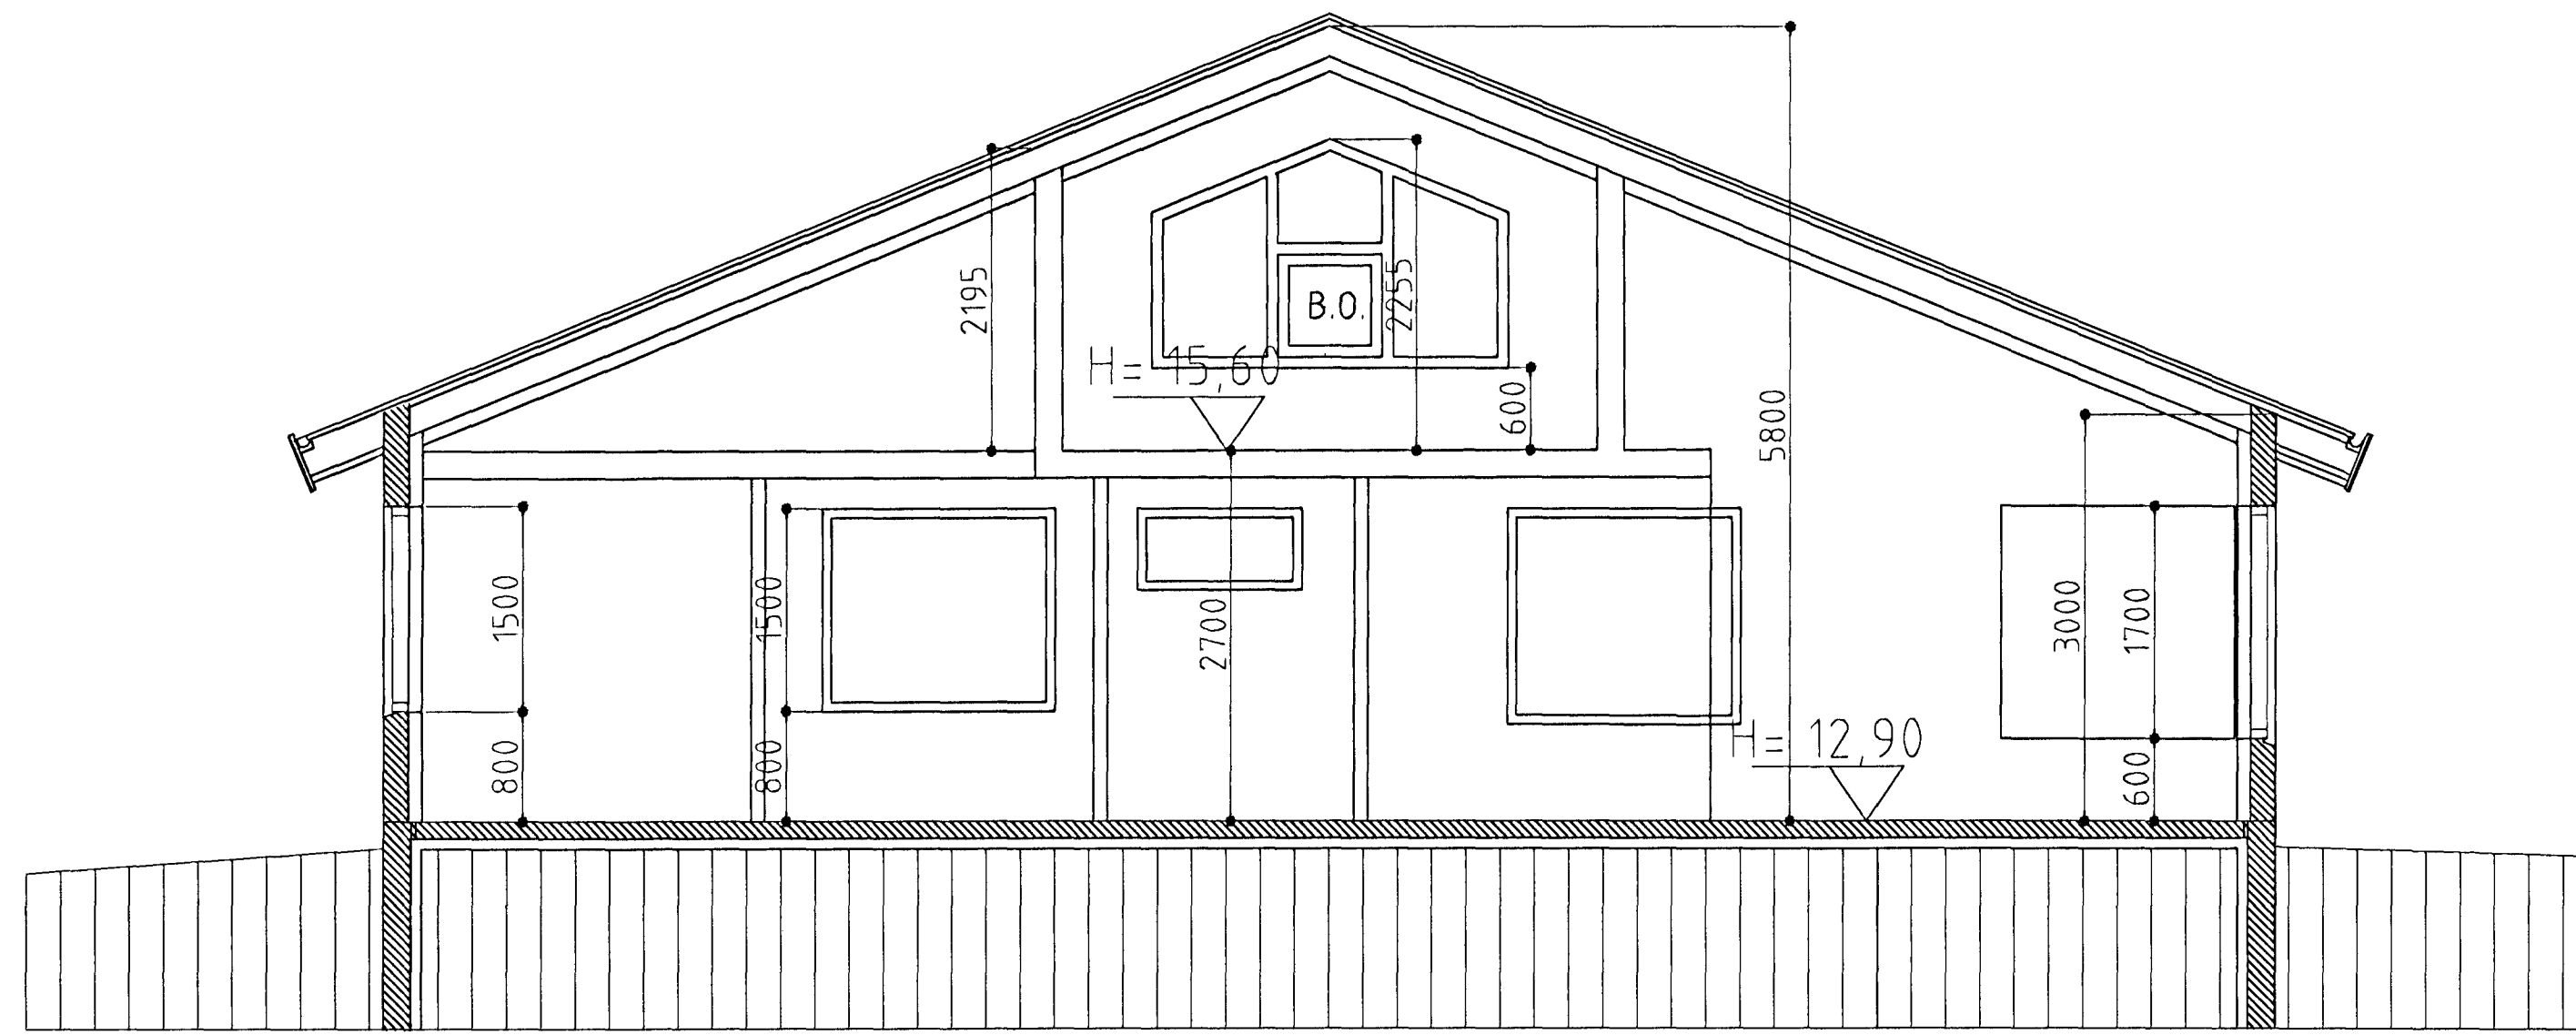

KLETTABYGGÐ 2,4 og 6 HAFNARFIRÐI.

SNID A-A. MKV. 1:50.

SNID B-B. MKV. 1:50.

KLETTABYGGÐ 2,4 og 6 HAFNARFIRÐI.

Sigurður Þorvarðarson byggingafræðingur b.f.í.
Teiknistofan Strandgötu 11 220 Hafnarfirði.

Sími: 5651510. Fax: 5651299. Netfang: teiknistofan@islandia.is