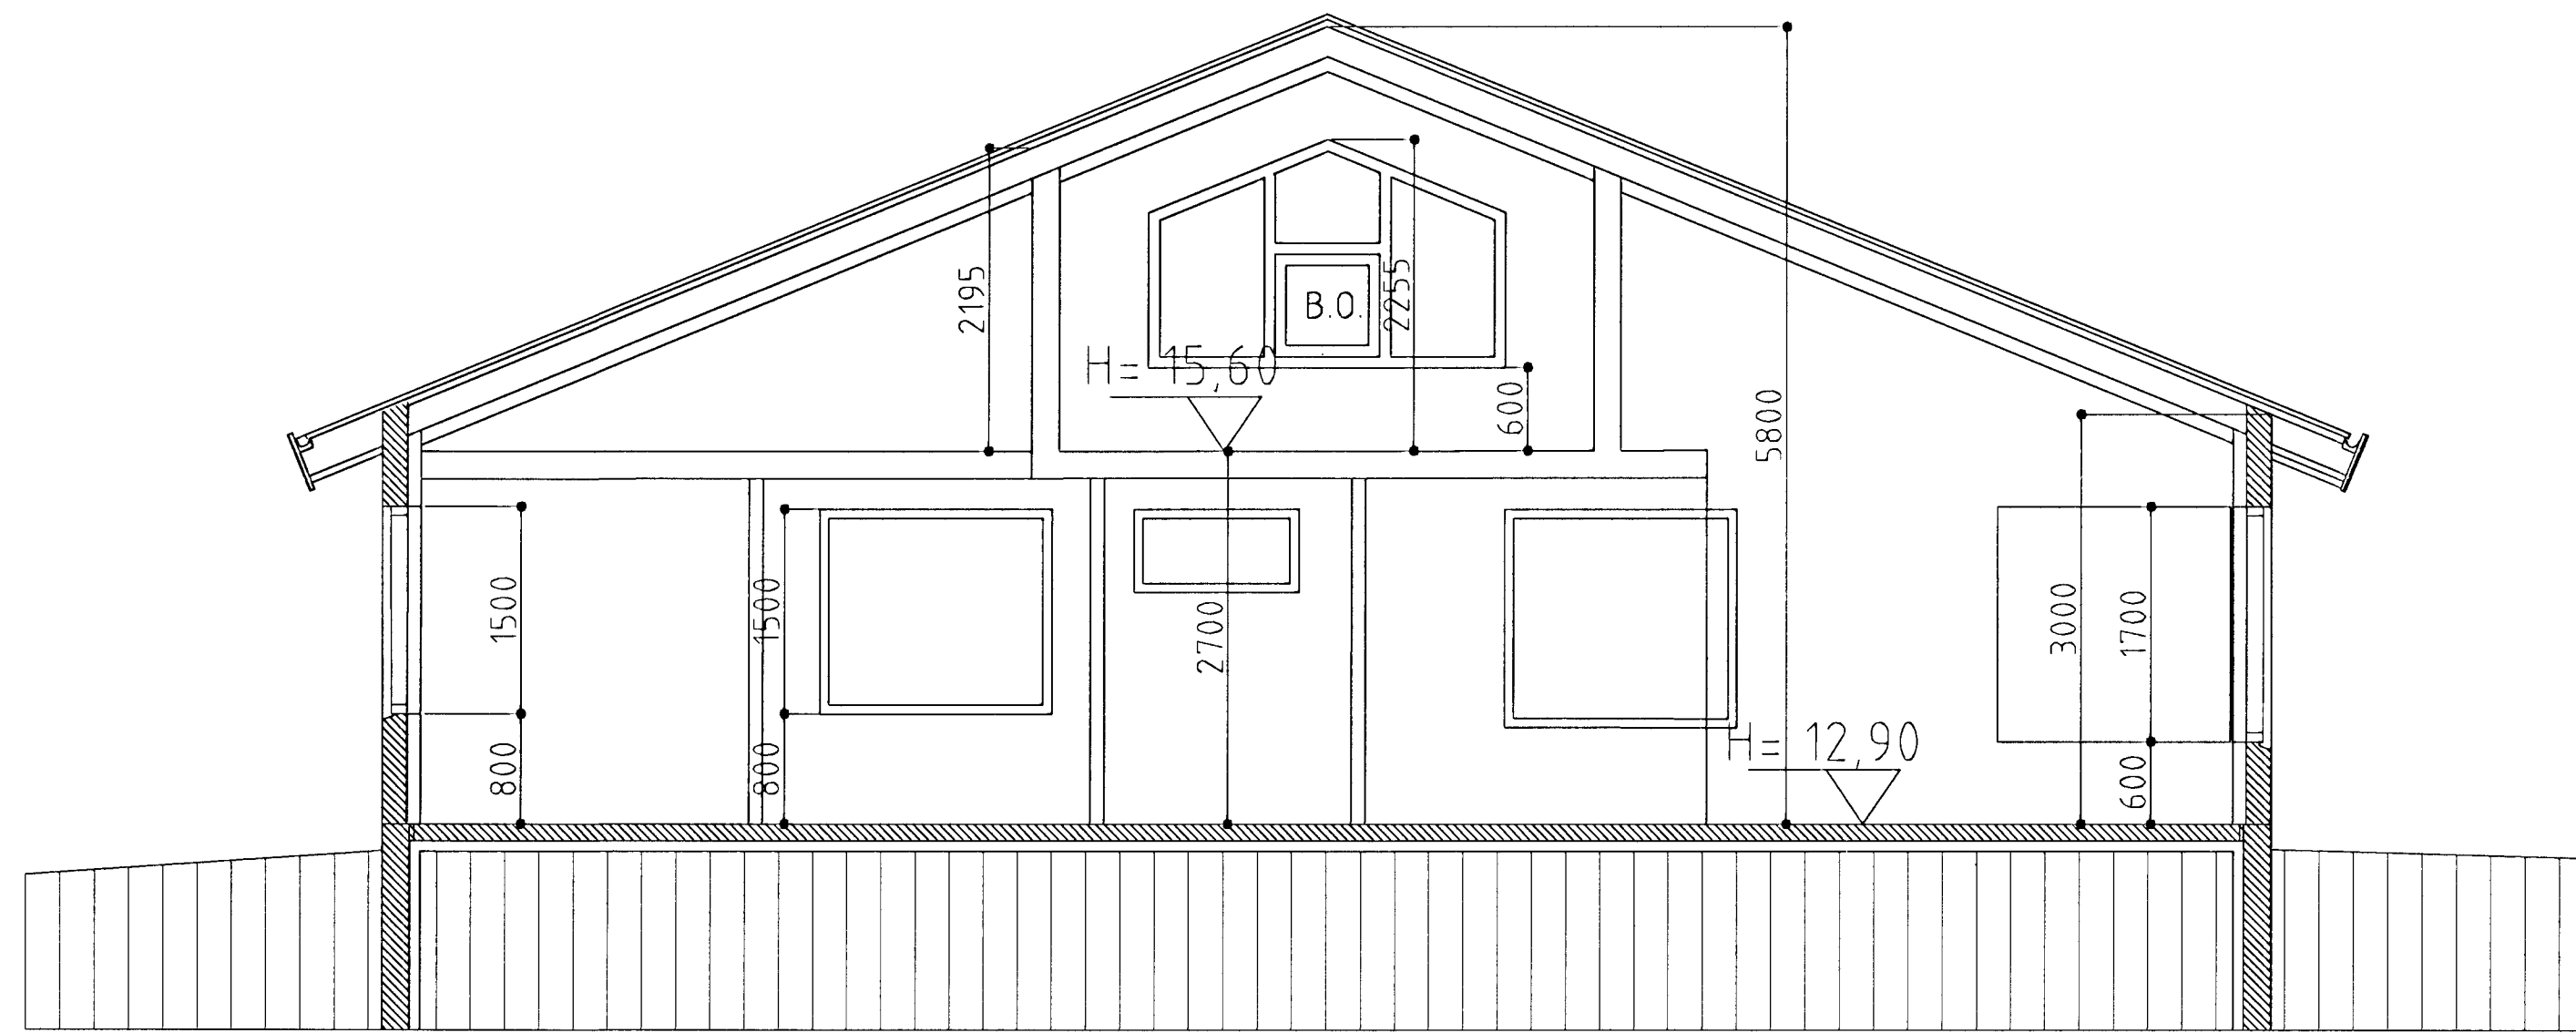

KLETTABYGGÐ 2,4 og 6 HAFNARFIRÐI.

SNID A-A. MKV. 1:50.

SNID B-B. MKV. 1:50.

KLETTABYGGÐ 2,4 og 6 HAFNARFIRÐI

Sigurður Þorvarðarson byggingafræðingur bfi.
Teiknistofan Strandgötu 11 220 Hafnarfirði.

Sími: 5651510. Fax: 5651299. Netfang: teiknistofan@islandia.is

Skýringar:	Sérteikning.
Teikning:	Snidmyndir.
Mælikvæði:	1:50.
Undirskrift:	<i>25/08 Arþ</i>
Blað nr.:	3 af 6. Dagsetning: 20 september 1999
Breytt:	