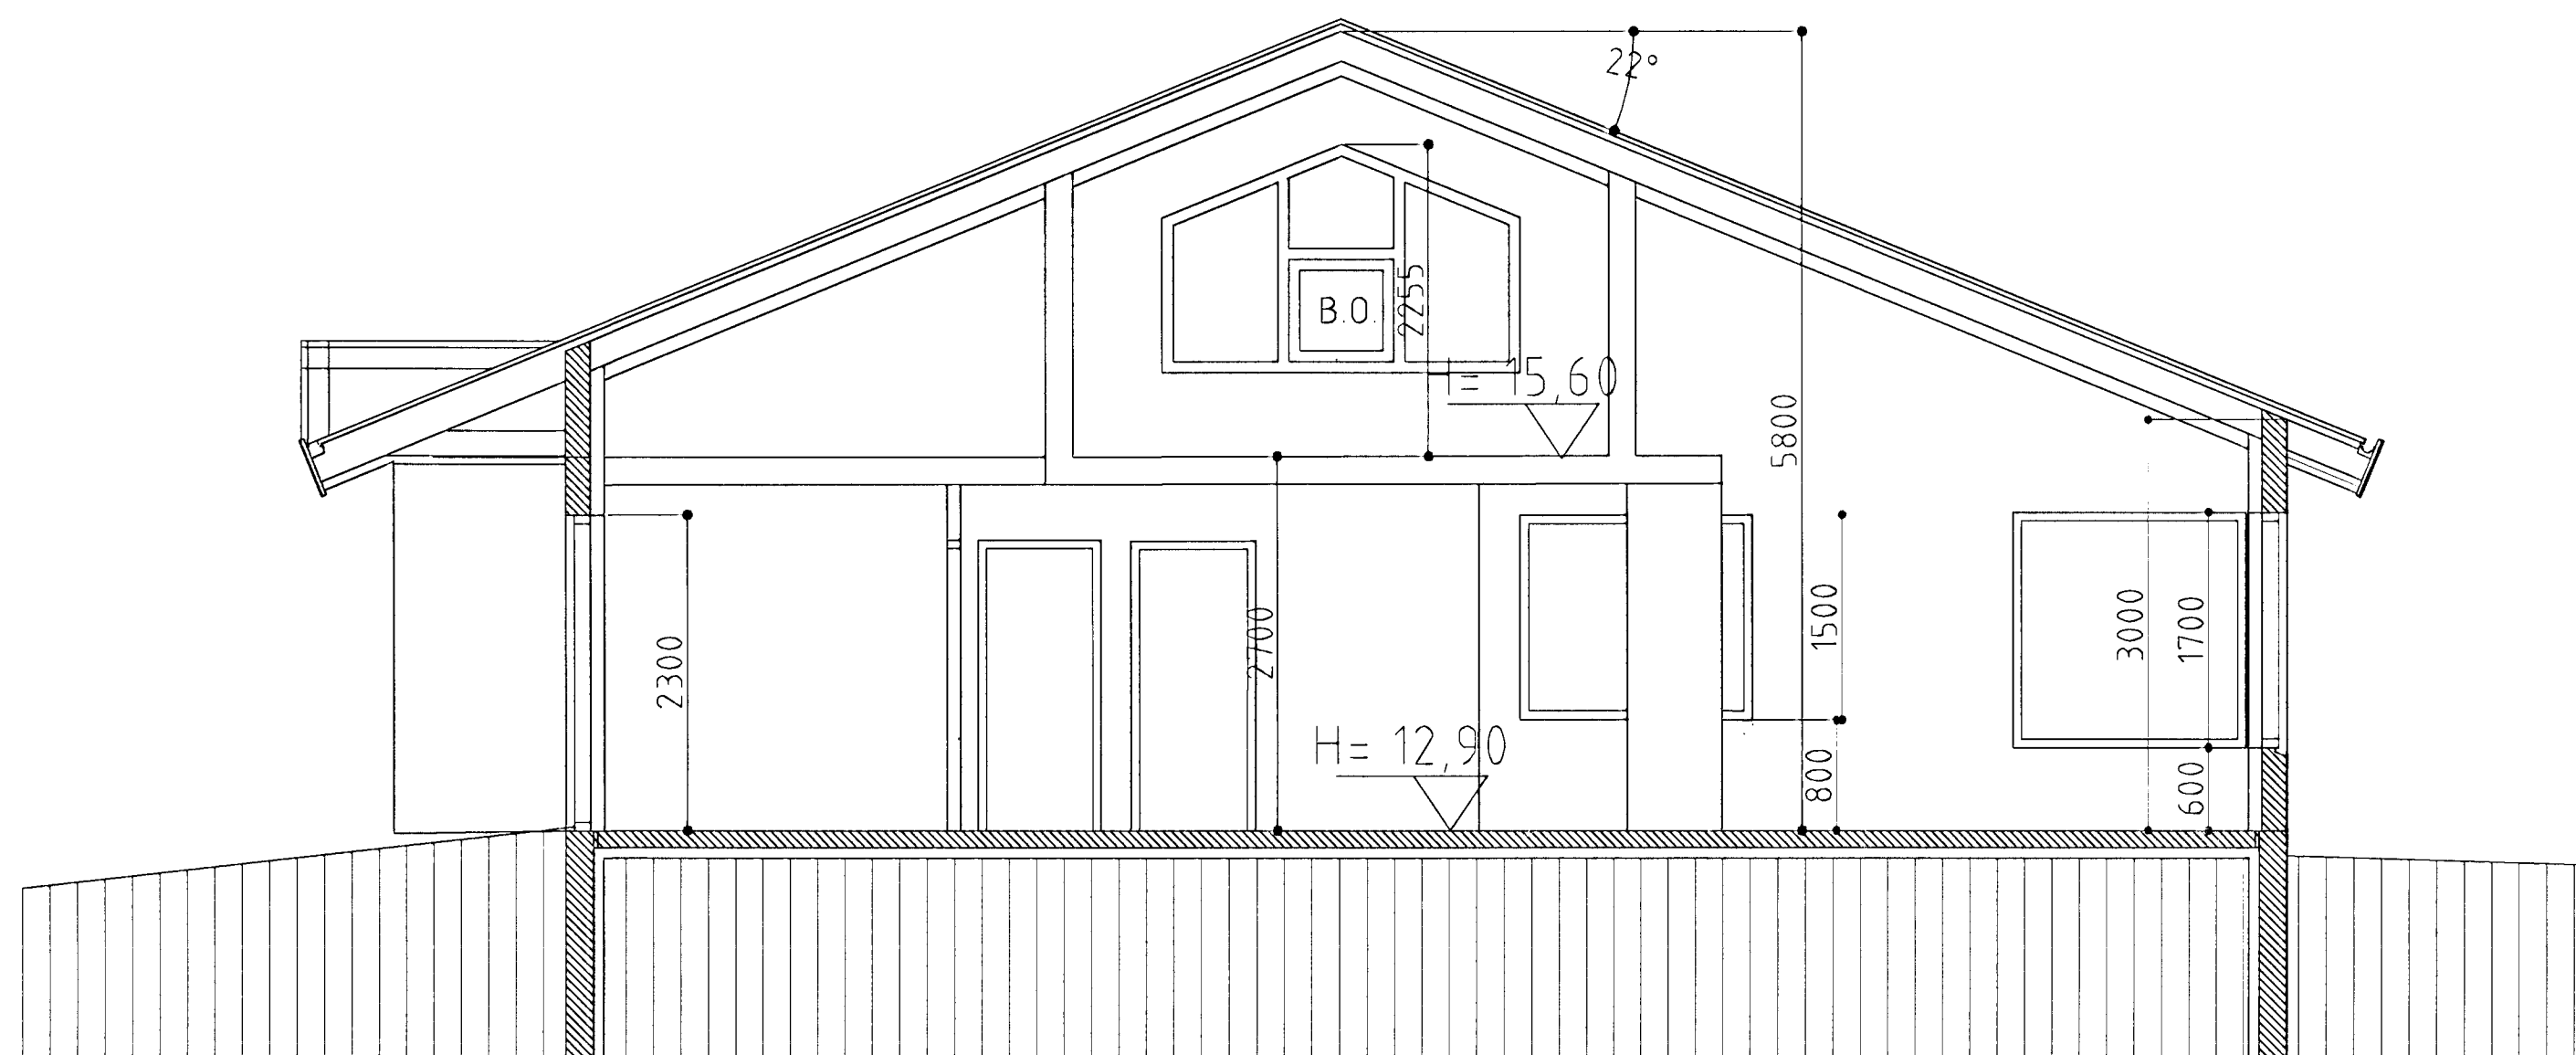

KLETTABYGGÐ 2,4 og 6 HAFNARFIRÐI.

SNID A-A. MKV. 1:50.

SNID B-B. MKV. 1:50.

KLETTABYGGÐ 2,4 og 6 HAFNARFIRÐI

Sigurður Þorvarðarson byggingafræðingur bfi.
Teiknistofan Strandgötu 11 220 Hafnarfirði.

Sími: 5651510. Fax: 5651299. Netfang: teiknistofan@islandia.is

Skýringar:	Sérteikning.
Teikning:	Snidmyndir.
Mælikvæði:	1:50.
Undirskrift:	<i>25/08 Arþ</i>
Blað nr.:	3 af 6. Dagsetning: 20 september 1999
Breytt:	