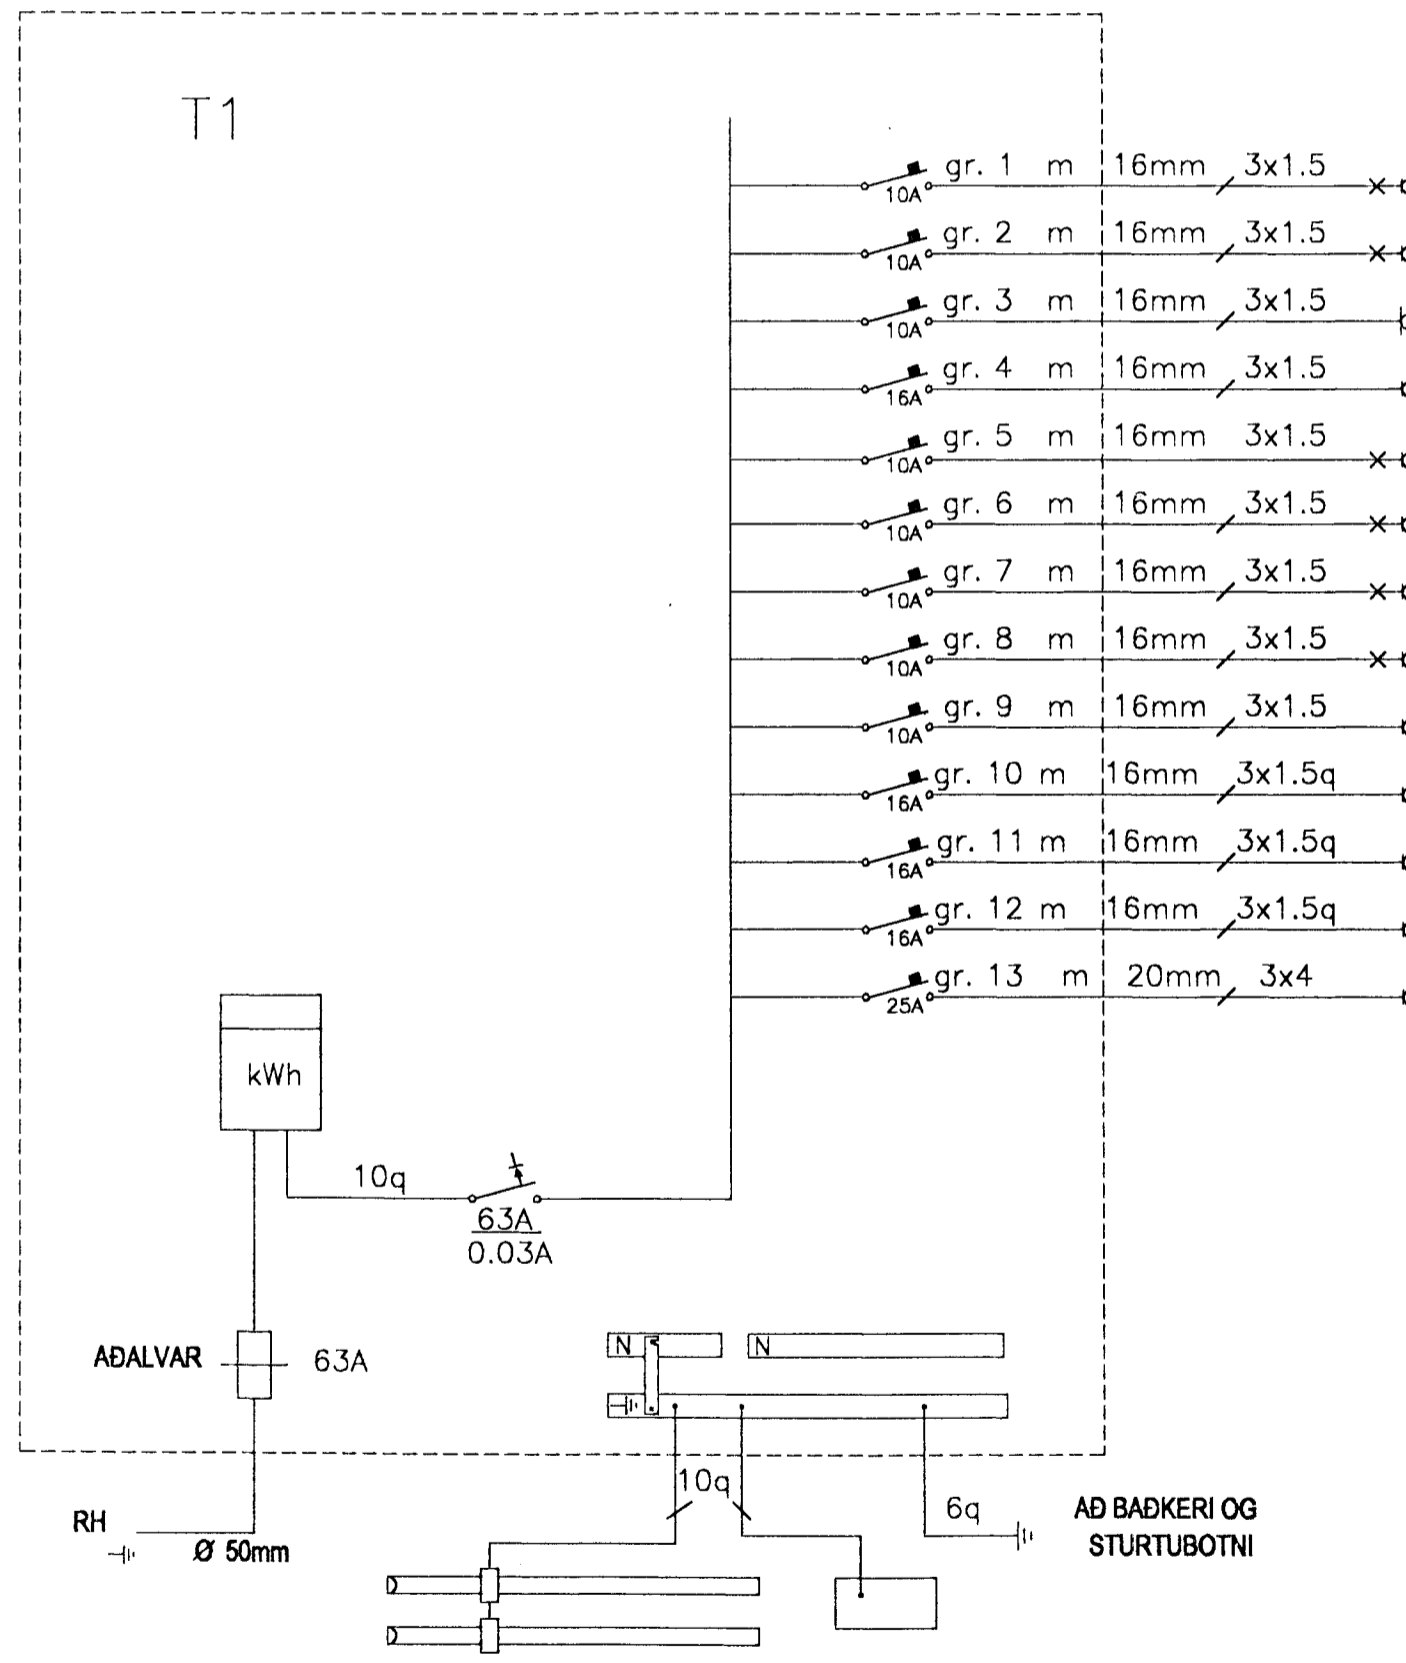

# INNTAKSPÍPUR 70 SM Í JÖRÐ / HEILAR AÐ LÓÐARMÖRKUM

50mm RH  
50mm SIMI  
50mm LOFTNET  
25mm AUKAROR

SNEIÐING A-A MKV. 1:100.

- gr. 1 m 16mm 3x1.5 Ljós/tenglar: Bifreiðageymsla
- gr. 2 m 16mm 3x1.5 Ljós/tengill: Þvottahús, Geymsla
- gr. 3 m 16mm 3x1.5 Hurðaoopnari í bifreiðageymslu
- gr. 4 m 16mm 3x1.5 Tengill: Bifreiðageymsla
- gr. 5 m 16mm 3x1.5 Ljós/tenglar: 2 Herbergi og bað
- gr. 6 m 16mm 3x1.5 Ljós/tenglar: Eldhús/Stofa
- gr. 7 m 16mm 3x1.5 Ljós/tenglar: Hjón/skáli
- gr. 8 m 16mm 3x1.5 Ljós/tenglar: Anddyri/Útljós
- gr. 9 m 16mm 3x1.5 Tengill: Eldhús
- gr. 10 m 16mm 3x1.5q Tengill: Þvottavél
- gr. 11 m 16mm 3x1.5q Tengill: Þurkarí
- gr. 12 m 16mm 3x1.5q Tengill: uppþvottavél
- gr. 13 m 20mm 3x4 Tengill: Eldavél

AFSTÖÐUMYND MKV. 1:500.

HÚSVEITA TENGIST Á FASA S.

NR.	BREYTING	DAGS.
	Klettabyggð 3	Hafnarfirði
EINLÍNUMYND		HANNAD JE/GSG
SNIÐ / AFSTÖÐUMYND		TEIKNAD JE/GSG
		DAGSETN. Mars '99
		BLAD 2 AF 2
		KVARDI 1 : 500
		VERK NR. 99009
JGS	Jens Evertsson kt.: 160242 7799 s.: 5653670 8983680	
	Guðm. Steinn Guðmundsson kt.: 170348 2739 s.: 5554695	