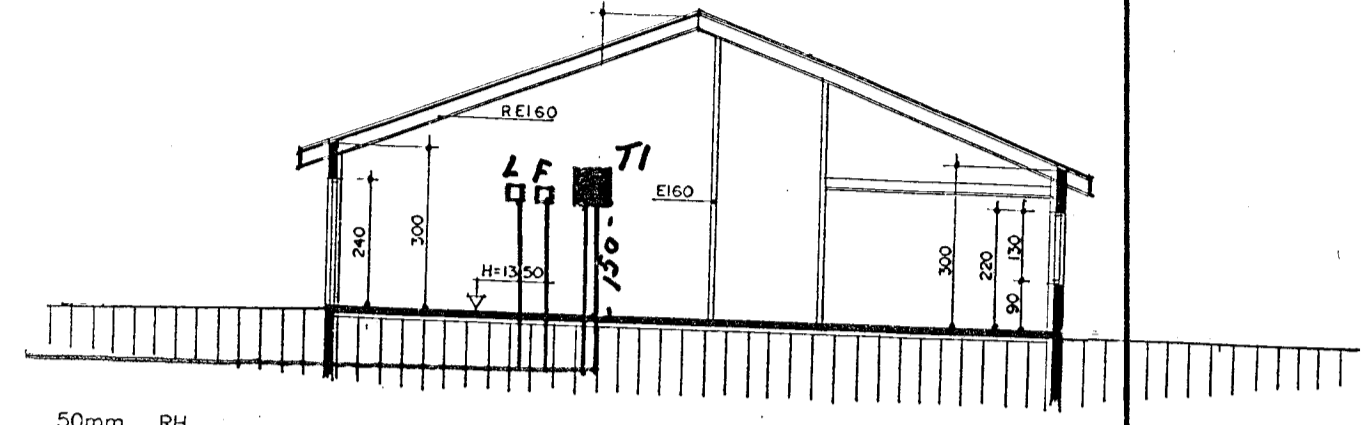

# INNTAKSPÍPUR 70 SM Í JÖRÐ / HEILAR AÐ LÓÐARMÖRKUM

50mm RH  
50mm SIMI  
50mm LOFTNET  
25mm AUKAROR

SNEIÐING A-A MKV. 1:100.

- gr. 1 m 16mm 3x1.5 Ljós/tenglar: Bifreiðageymsla
- gr. 2 m 16mm 3x1.5 Ljós/tengill: Þvottahús, Geymsla
- gr. 3 m 16mm 3x1.5 Hurðaoopnari í bifreiðageymslu
- gr. 4 m 16mm 3x1.5 Tengill: Bifreiðageymsla
- gr. 5 m 16mm 3x1.5 Ljós/tenglar: 2 Herbergi og bað
- gr. 6 m 16mm 3x1.5 Ljós/tenglar: Eldhús/Stofa
- gr. 7 m 16mm 3x1.5 Ljós/tenglar: Hjón/skáli
- gr. 8 m 16mm 3x1.5 Ljós/tenglar: Anddyri/Útljós
- gr. 9 m 16mm 3x1.5 Tengill: Eldhús
- gr. 10 m 16mm 3x1.5q Tengill: Þvottavél
- gr. 11 m 16mm 3x1.5q Tengill: Þurkarí
- gr. 12 m 16mm 3x1.5q Tengill: uppþvottavél
- gr. 13 m 20mm 3x4 Tengill: Eldavél