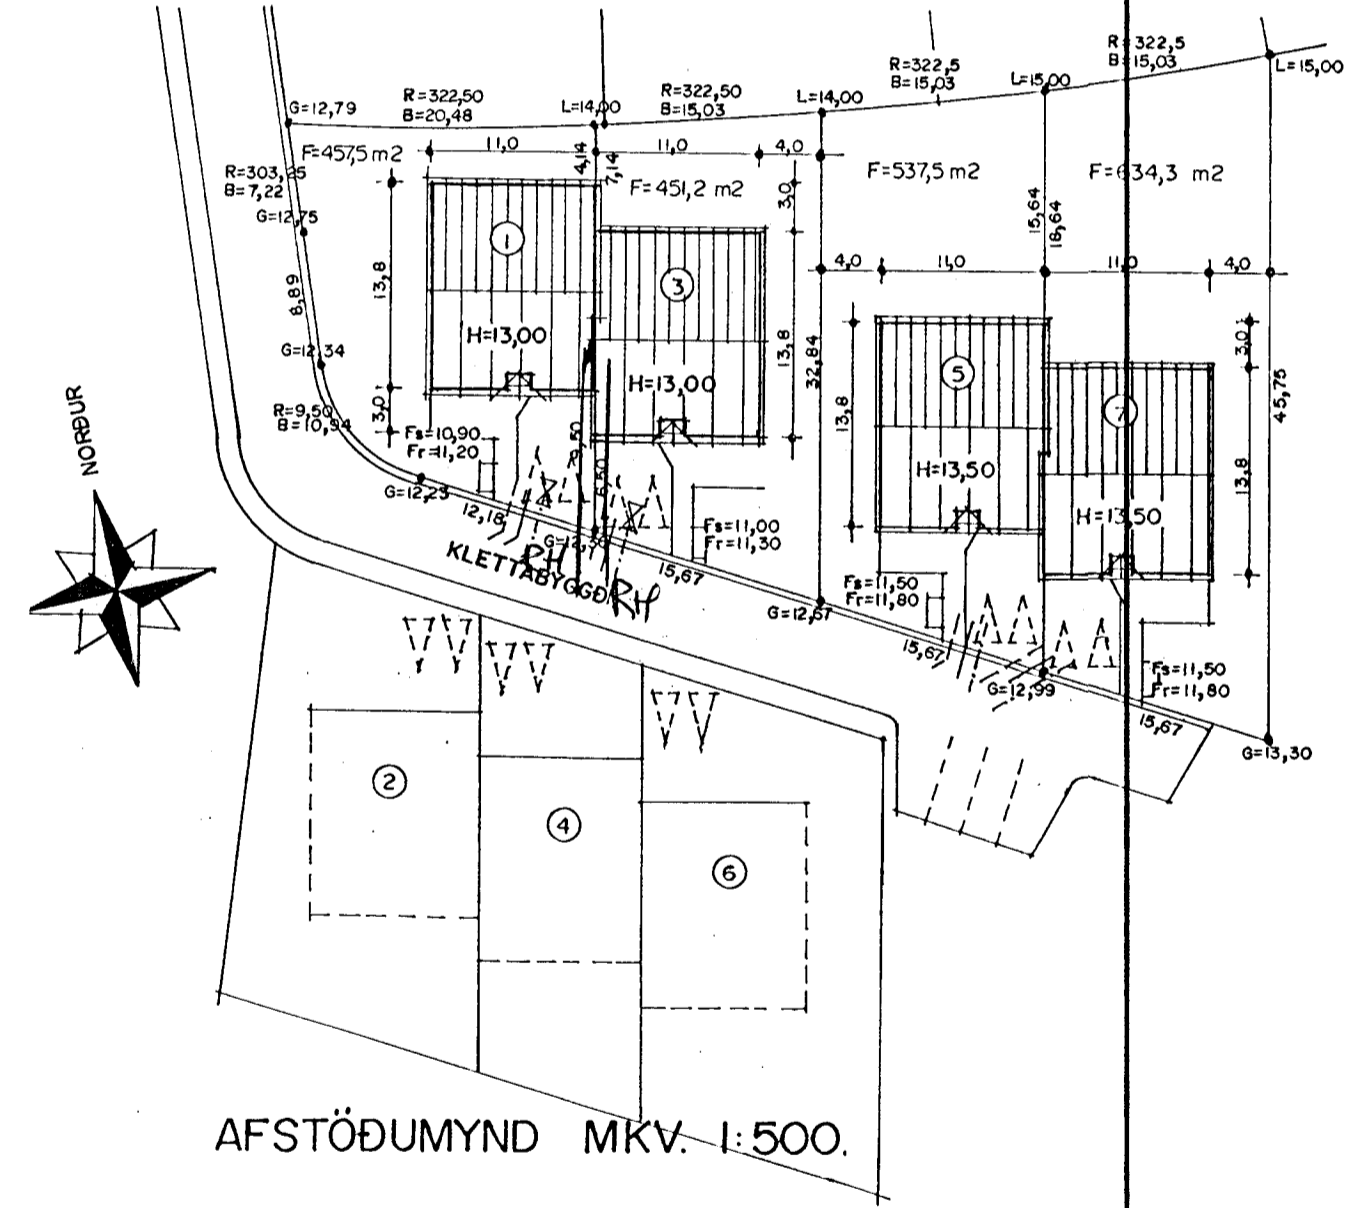

# INNTAKSPÍPUR 70 SM Í JÖRÐ / HEILAR AÐ LÓÐARMÖRKUM

50mm RH  
50mm SIMI  
50mm LOFTNET  
25mm AUKAROR

SNEIÐING A-A MKV. 1:100.

- gr. 1 m 16mm 3x1.5 Ljós/tenglar: Bifreiðageymsla
- gr. 2 m 16mm 3x1.5 Ljós/tengill: Þvottahús, Geymsla
- gr. 3 m 16mm 3x1.5 Hurðaoopnari í bifreiðageymslu
- gr. 4 m 16mm 3x1.5 Tengill: Bifreiðageymsla
- gr. 5 m 16mm 3x1.5 Ljós/tenglar: 2 Herbergi og bað
- gr. 6 m 16mm 3x1.5 Ljós/tenglar: Eldhús/Stofa
- gr. 7 m 16mm 3x1.5 Ljós/tenglar: Hjón/skáli
- gr. 8 m 16mm 3x1.5 Ljós/tenglar: Anddyri/Útljós
- gr. 9 m 16mm 3x1.5 Tengill: Eldhús
- gr. 10 m 16mm 3x1.5q Tengill: Þvottavél
- gr. 11 m 16mm 3x1.5q Tengill: Þurkarí
- gr. 12 m 16mm 3x1.5q Tengill: uppþvottavél
- gr. 13 m 20mm 3x4 Tengill: Eldavél