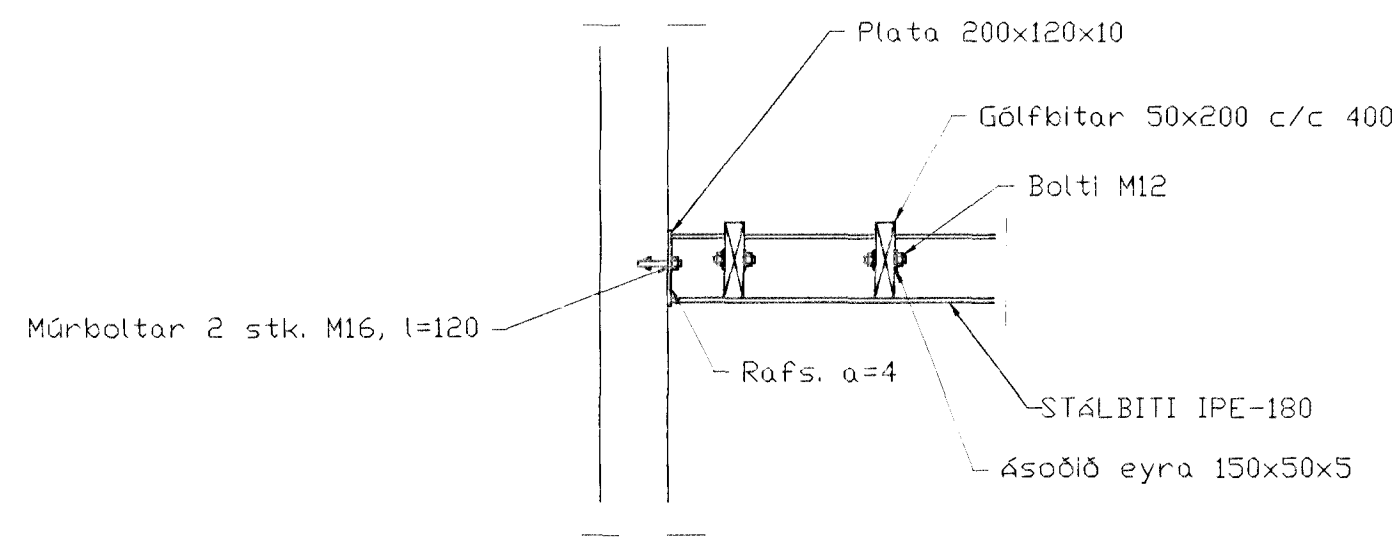

Grunnmynd, 1:50

SNID 1, 1:20

Deili 1, 1:20

Deili 2, 1:20

Snið 2

BR.	DAGS.	EDLI BREITINGA	SIGN.

Klettabyggð 3  
Hafnarfirði

Milliloft