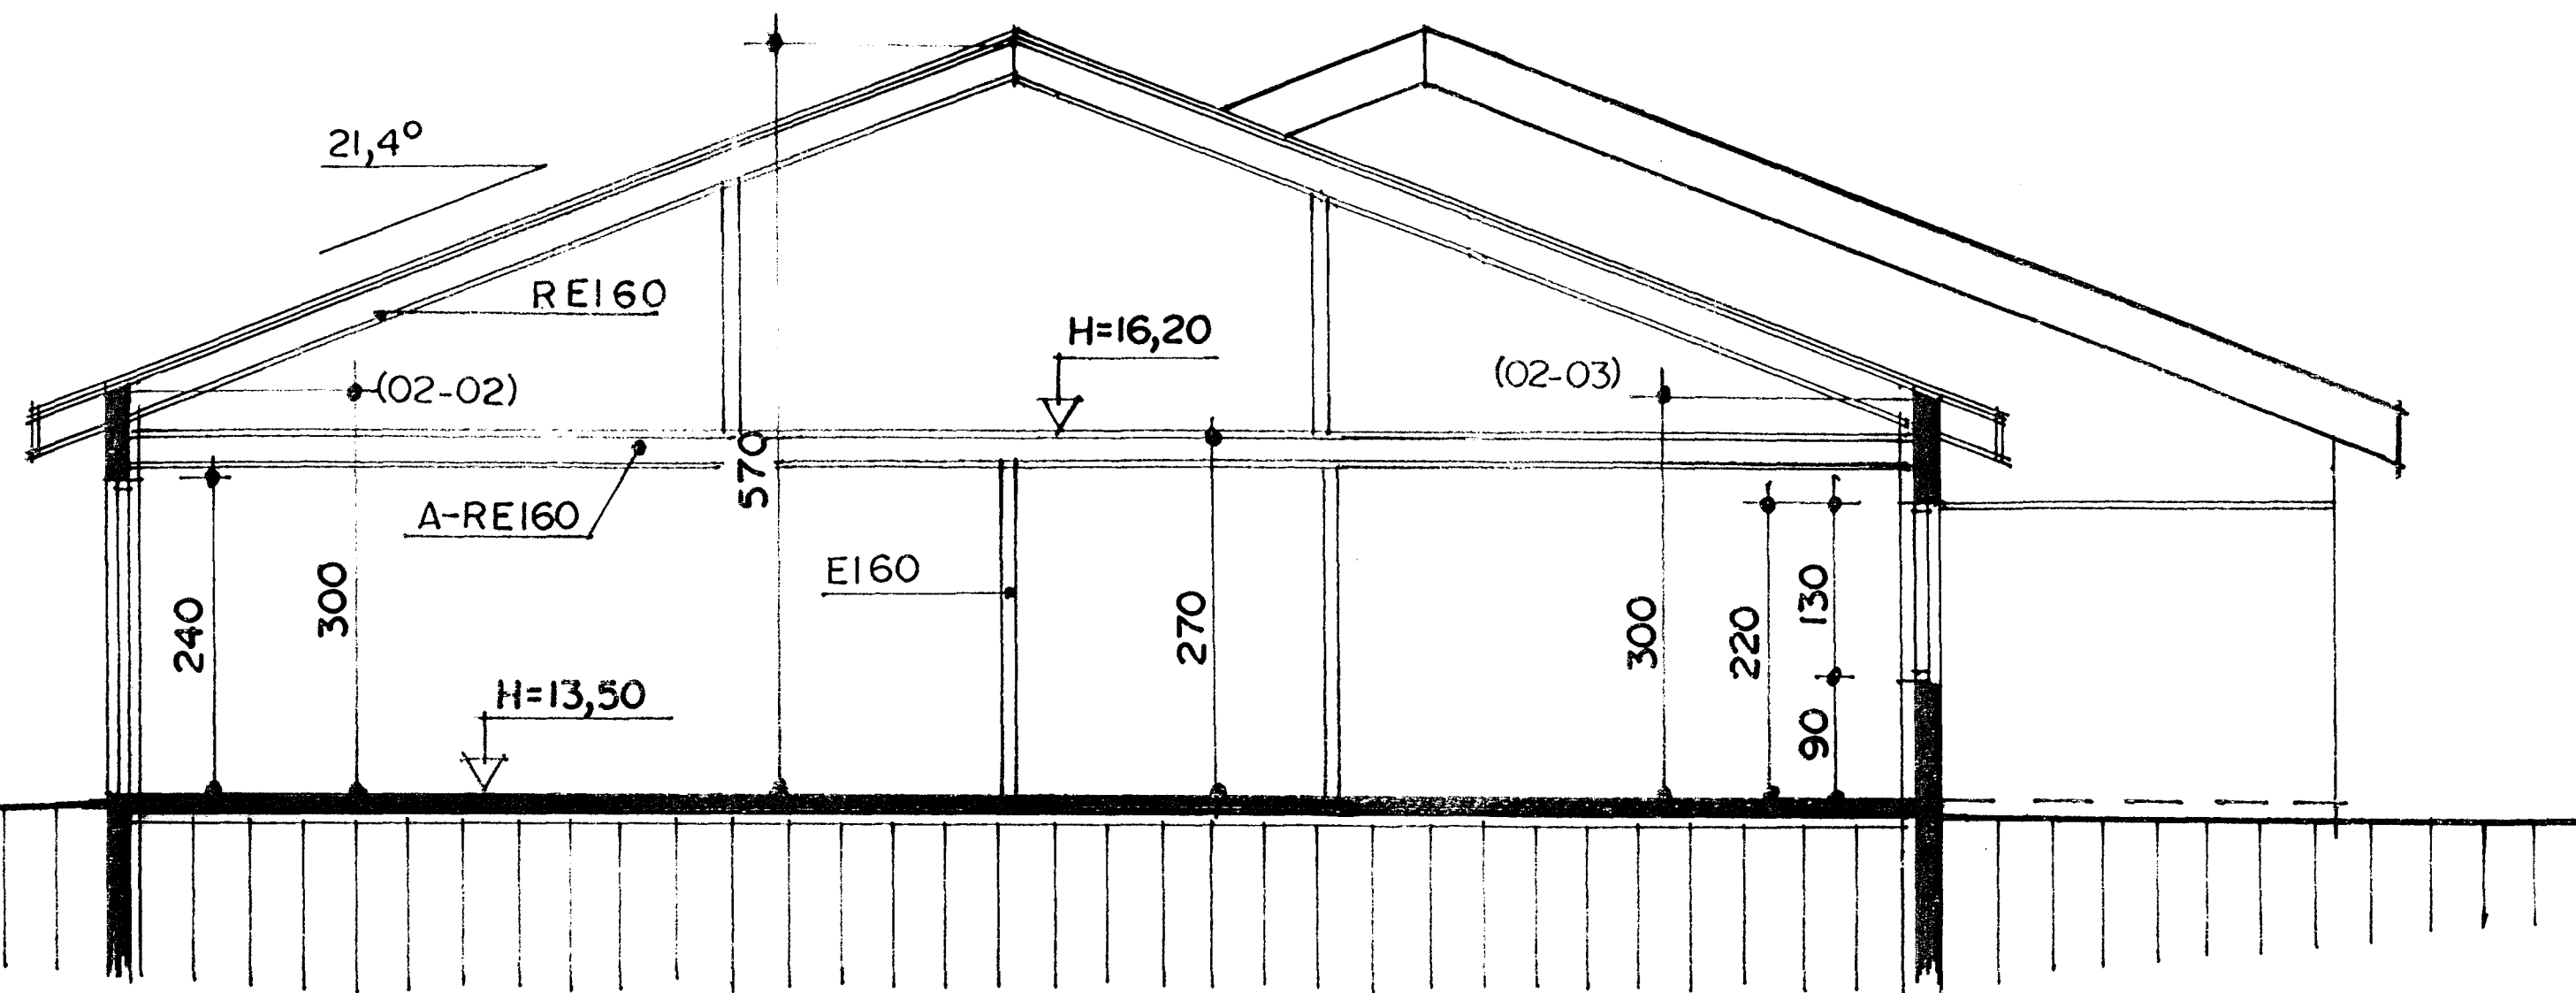

KLETTABYGGÐ 5 OG 7 HAFNARFIRÐI

SNEIÐING A-A MKV. 1:50.

SNEIÐING B-B MKV. 1:50.

KLETTABYGGÐ 5 OG 7 HAFNARFIRÐI	
Sigurður Þorvarðarson byggingafræðingur bfl. Teiknistofan Strandgötu 11 220 Hafnarfirði.	
(Kt. 141250-4189) Sími 5651510, fax. 5651299. Netfang: teiknistofan@islandia.is	
Skýringar:	Séruppdráttur
Teikning:	Sniðmyndir
Mælikvarði:	1:50
Undirskrift:	<i>[Signature]</i>
Blað nr.:	3/6
Breytt:	Dagsetning. 25.05.1999.