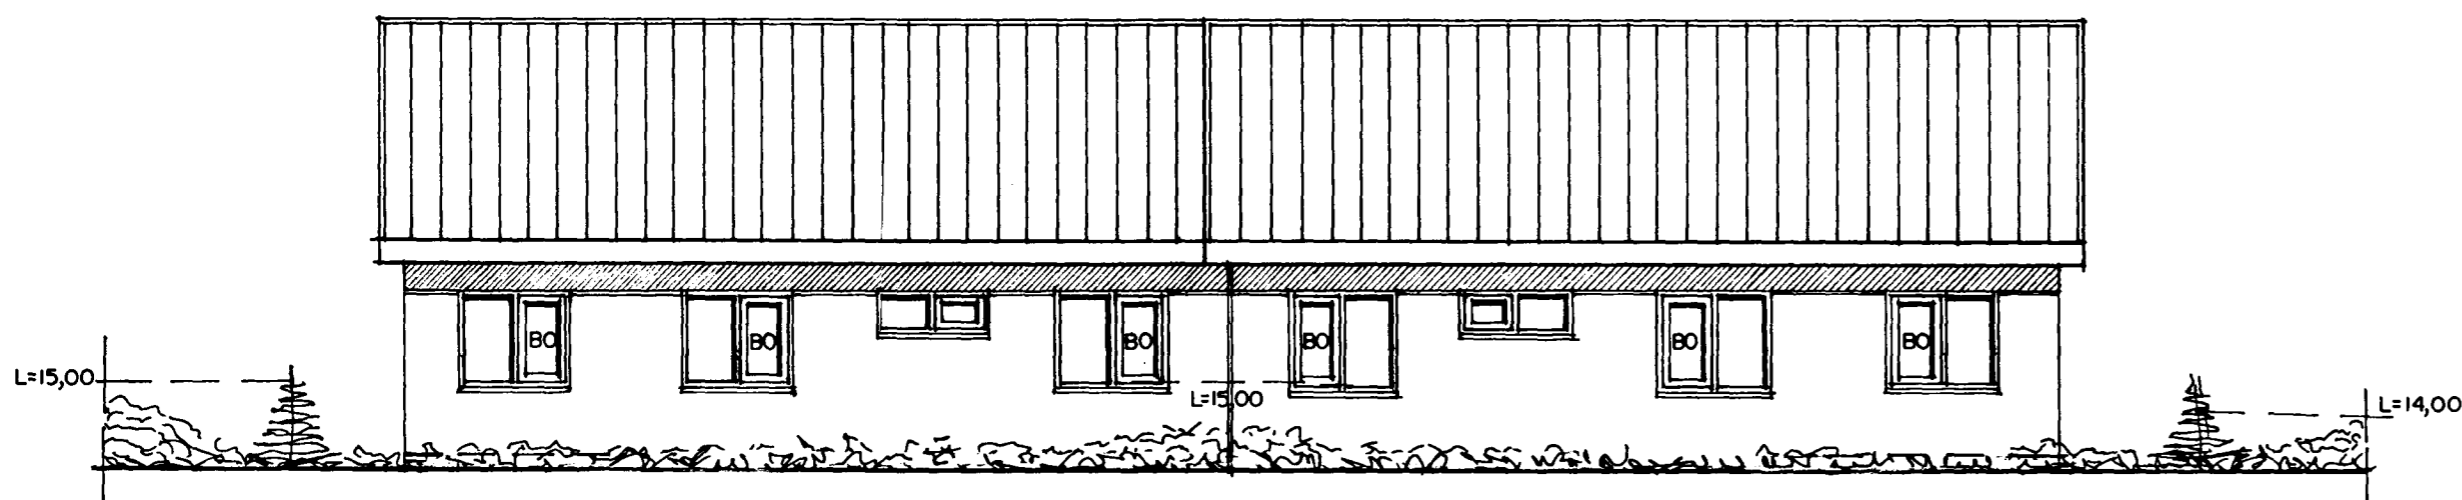

Samþykkt þann

29 MARS 1999

Byggingatulltrúinn í Hafnarfirði
Erlendur Hjálmarsson

ÚTLIT SUÐUR MKV. 1:100

ÚTLIT VESTUR MKV. 1:100.

ÚTLIT NORÐUR MKV. 1:100

ÚTLIT AUSTUR MKV. 1:100.

GLUGGUM BREYTT Í MARS 1999.

TEIKNAD Í OKTÓBER 1998 SIGURÐUR ÞORVARÐARSON BYGGINGAFRÆÐINGUR BFÍ. STRANDGÖTU 11 HAFNARFIRÐI SÍMI 565 15 10.

KLETTABYGGÐ 5 og 7 HAFNARFIRÐI.

Sigurður Þorvarðarson byggingafræðingur bfi.

Strandgötu 11 220 Hafnarfirði.