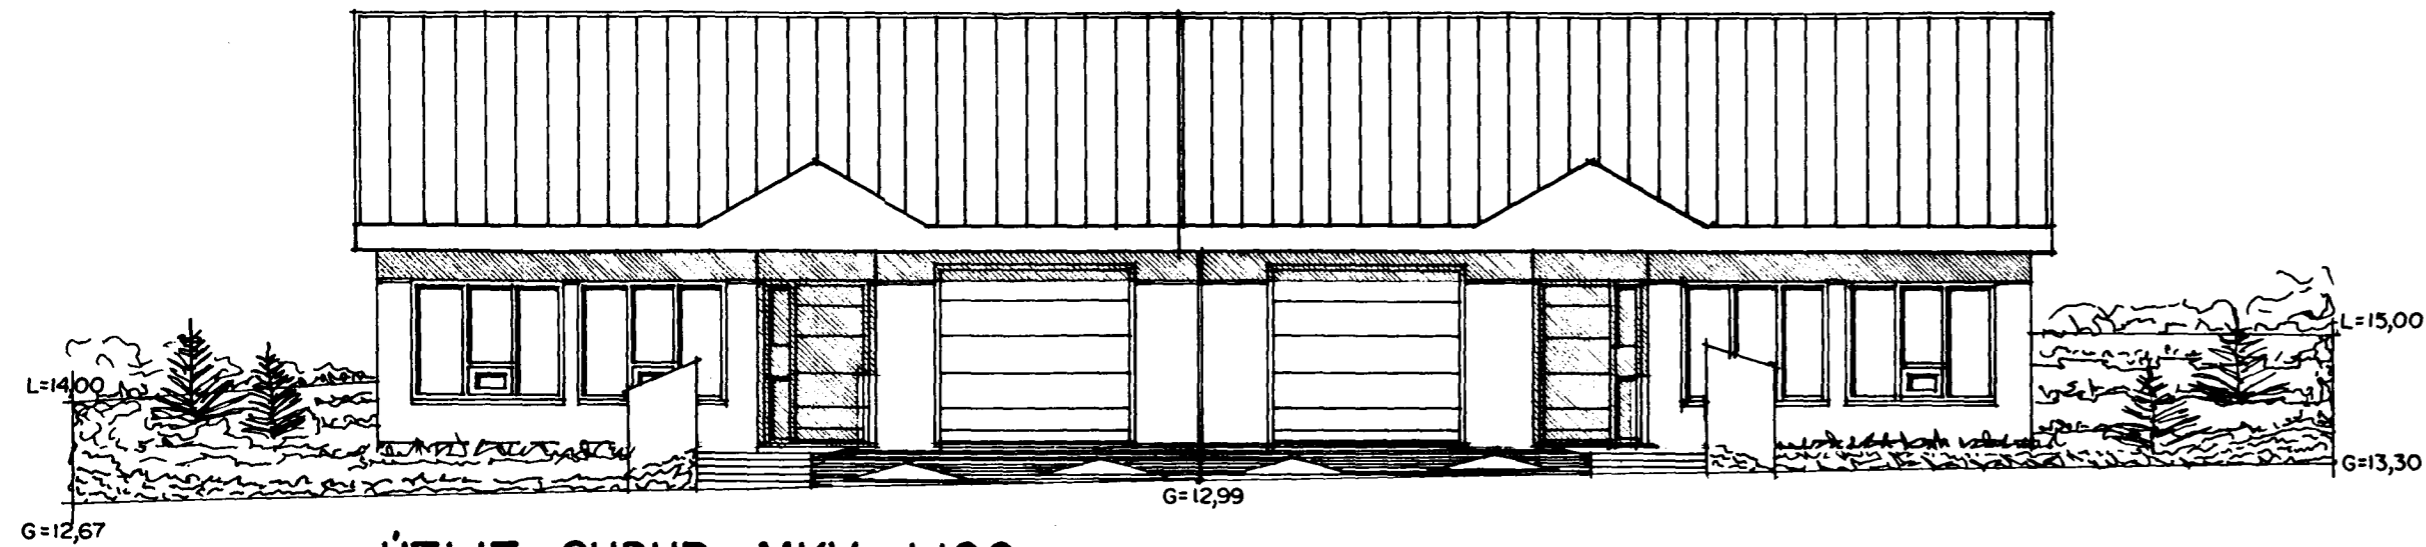

Samþykkt þann

29 MARS 1999

Byggingatulltrúinn í Hafnarfirði
Erlendur Hjálmarsson

ÚTLIT SUÐUR MKV. 1:100

ÚTLIT VESTUR MKV. 1:100.

ÚTLIT NORÐUR MKV. 1:100

ÚTLIT AUSTUR MKV. 1:100.

GLUGGUM BREYTT Í MARS 1999.

TEIKNAD Í OKTÓBER 1998 SIGURÐUR ÞORVARÐARSON BYGGINGAFRÆÐINGUR BFÍ. STRANDGÖTU 11 HAFNARFIRÐI SÍMI 565 15 10.

KLETTABYGGÐ 5 og 7 HAFNARFIRÐI.

Sigurður Þorvarðarson byggingafræðingur bfi.

Strandgötu 11 220 Hafnarfirði.