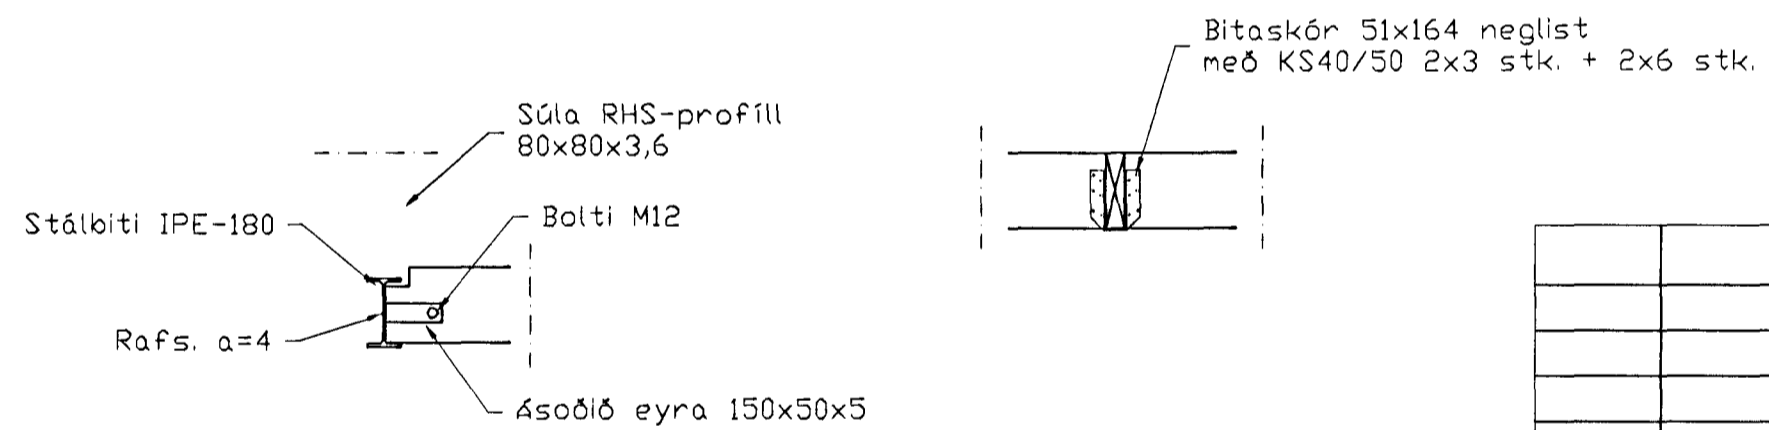

Grunnmynd, 1:50

SNID 1, 1:20

Delli 1, 1:20

Delli 2, 1:20

BR.	DAGS.	EDLI BREITINGA	SIGN.

Klettabyggð 6
Hafnarfirði

Milliloft

DAGS. Október 23 1999
VERK NR. 9952
TEIKN. NR. 1-04
HANNAÐ SVEINBJÖRN HINRIKSSON
TEIKNAD SVEINBJÖRN HINRIKSSON
YFIRFARIÐ