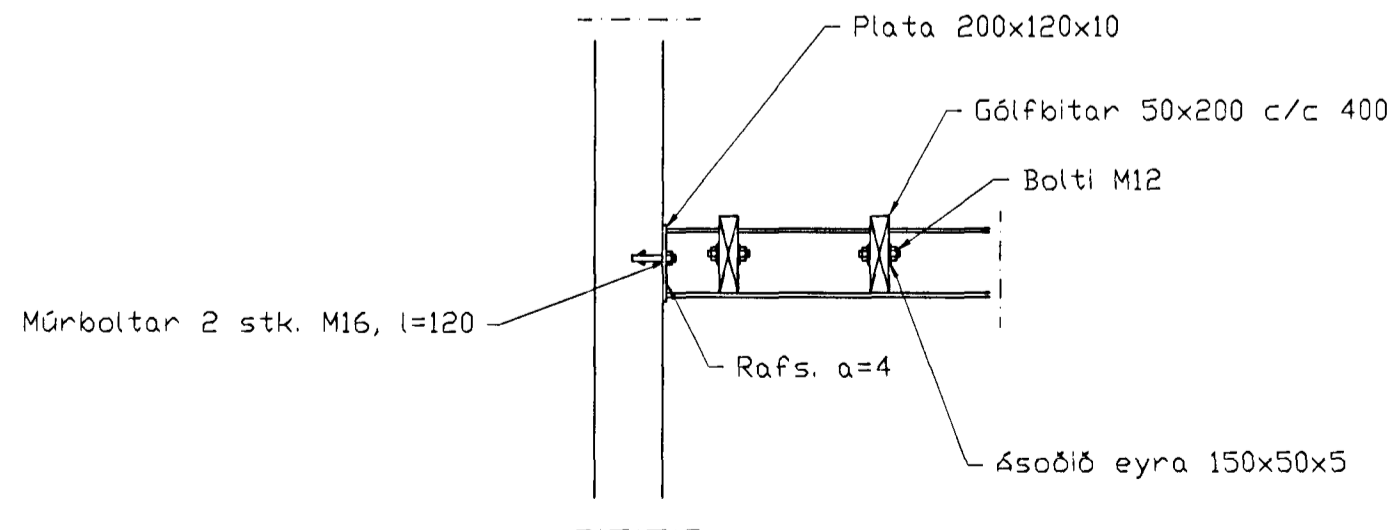

Grunnmynd, 1:50

SNID 1, 1:20

Delli 1, 1:20

Delli 2, 1:20

BR.	DAGS.	EDLI BREITINGA	SIGN.

Klettabyggð 6
Hafnarfirði

Milliloft

DAGS. Október 23 1999
VERK NR. 9952
TEIKN. NR. 1-04
HANNAÐ SVEINBJÖRN HINRIKSSON
TEIKNAD SVEINBJÖRN HINRIKSSON
YFIRFARIÐ