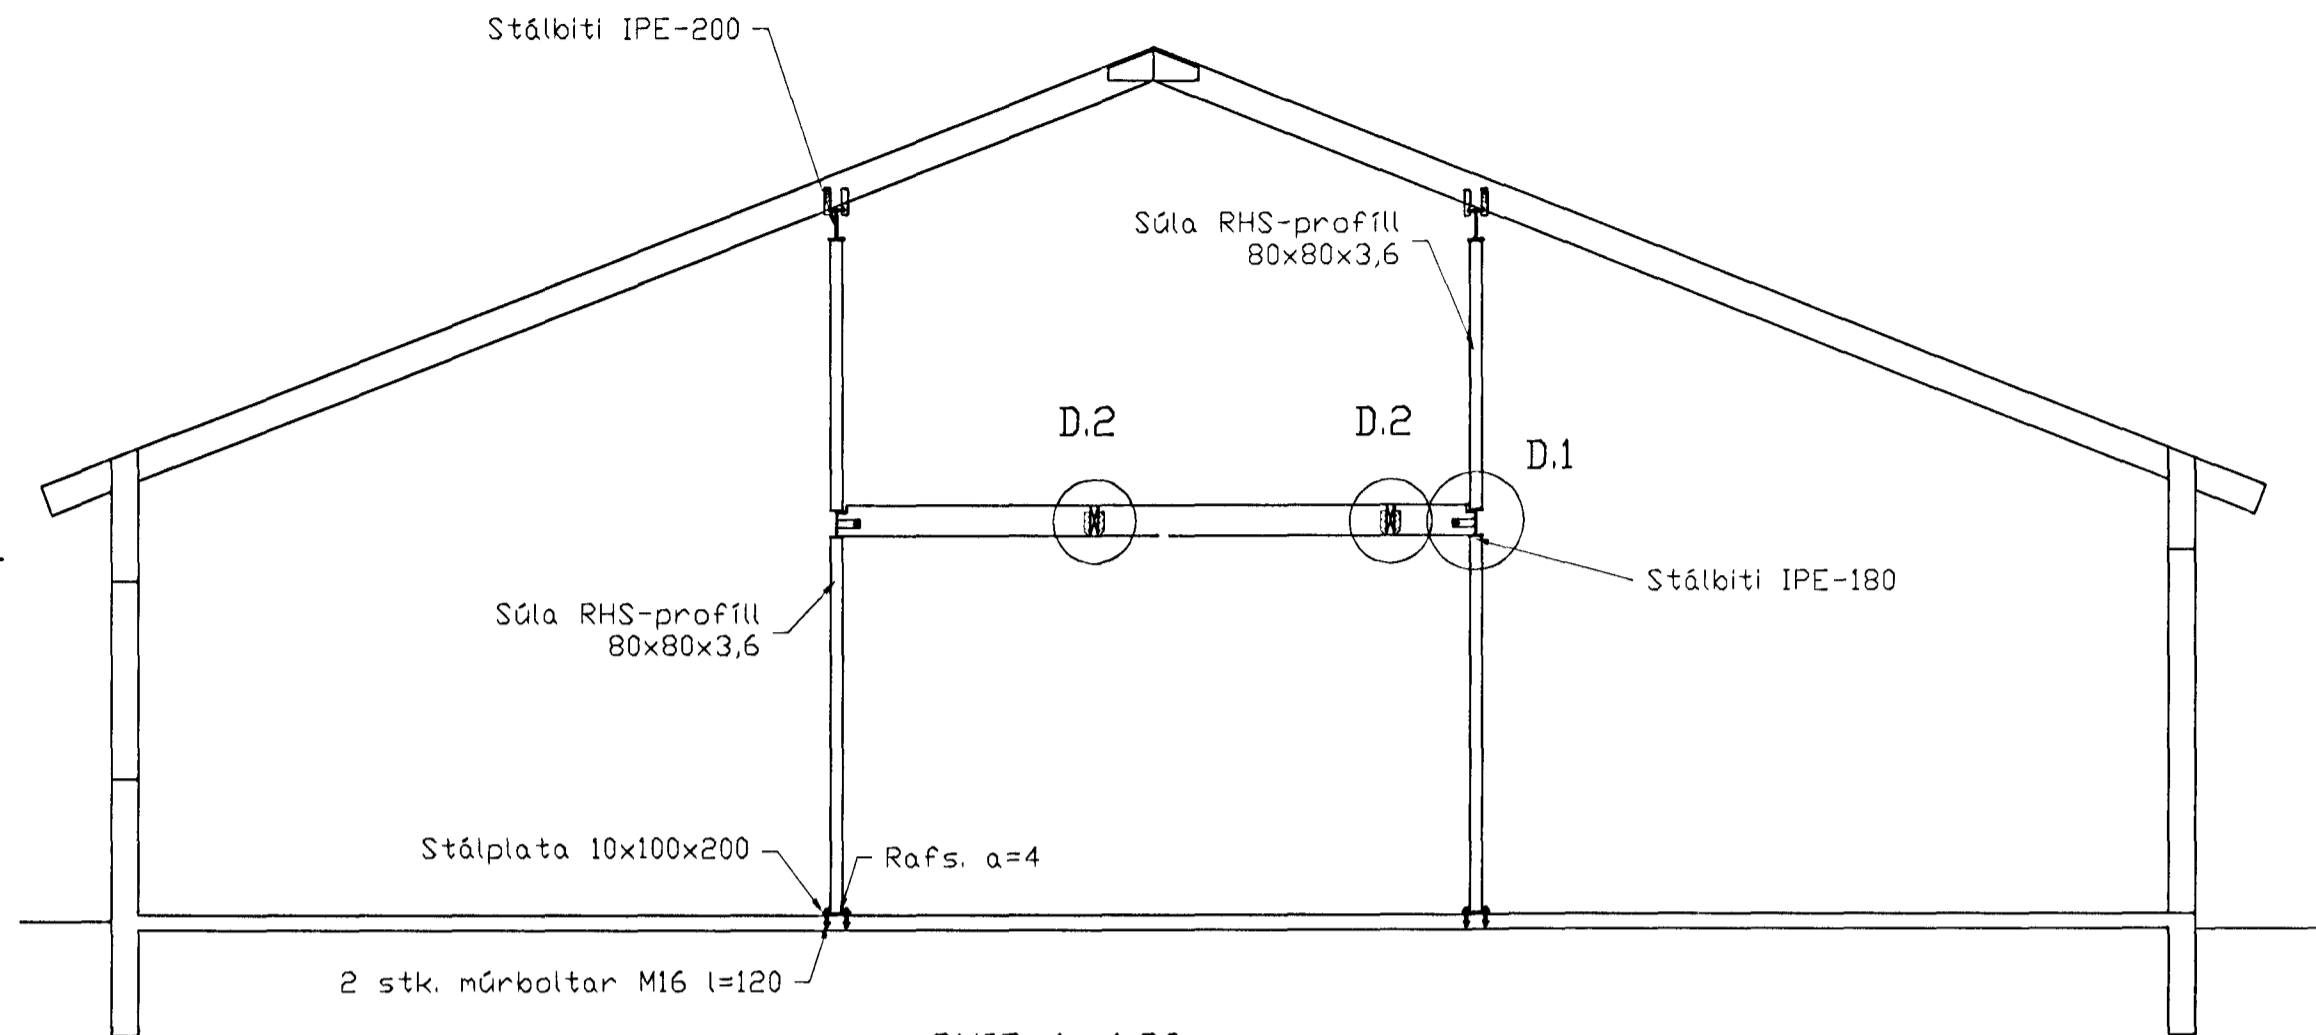

Grunnmynd, 1:50

SNID 1, 1:20

Delli 1, 1:20

Delli 2, 1:20

BR.	DAGS.	EDLI BREITINGA	SIGN.

Klettabyggð 6
Hafnarfirði

Milliloft

DAGS. Október 23 1999
VERK NR. 9952
TEIKN. NR. 1-04
HANNAÐ SVEINBJÖRN HINRIKSSON
TEIKNAD SVEINBJÖRN HINRIKSSON
YFIRFARIÐ