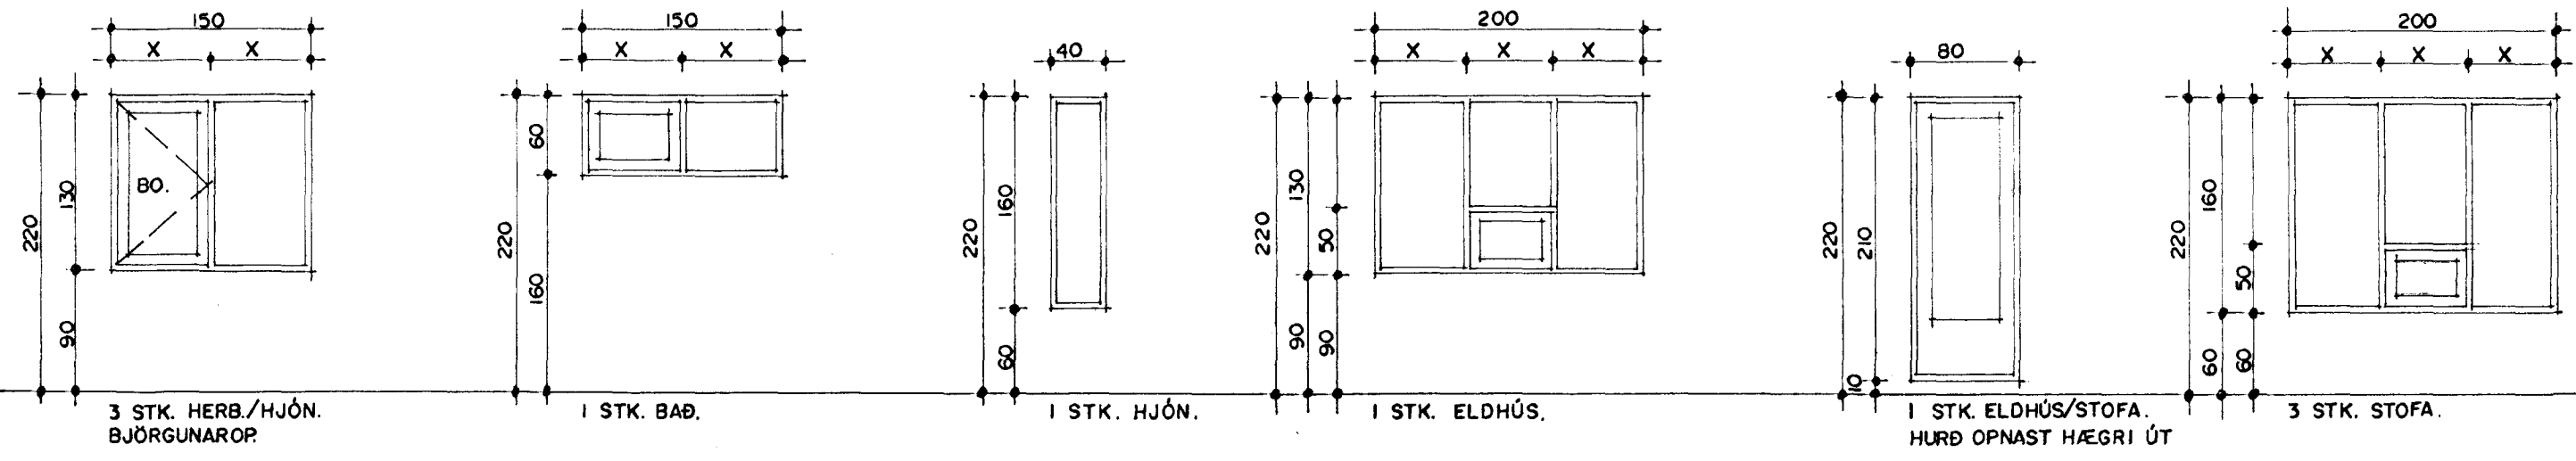

KLETTABYGGÐ 5 HAFNARFIRÐI

SAMTALLS 13 STK.

ATH!
ÖLL MÁL ATHUGIST OG MÆLIST Á STAÐNUM
ÁÐUR EN SMÍÐI HEFST.

KLETTABYGGÐ 5 OG 7 HAFNARFIRÐI	
Sigurður Þorvarðarson byggingafræðingur bfl. Teiknistofan Strandgötu 11 220 Hafnarfirði.	
(Kt. 141250-4189) Sími 5651510. fax. 5651299. Netfang: teiknistofan@islandia.is	
Skýringar:	Séruppdráttur
Teikning:	Gluggar og hurðir.
Mælikvarði:	1:50.
Undirskrift:	<i>[Signature]</i>
Blað nr:	5 / 6
Breytt:	Dagssetning. 25.05.1999.