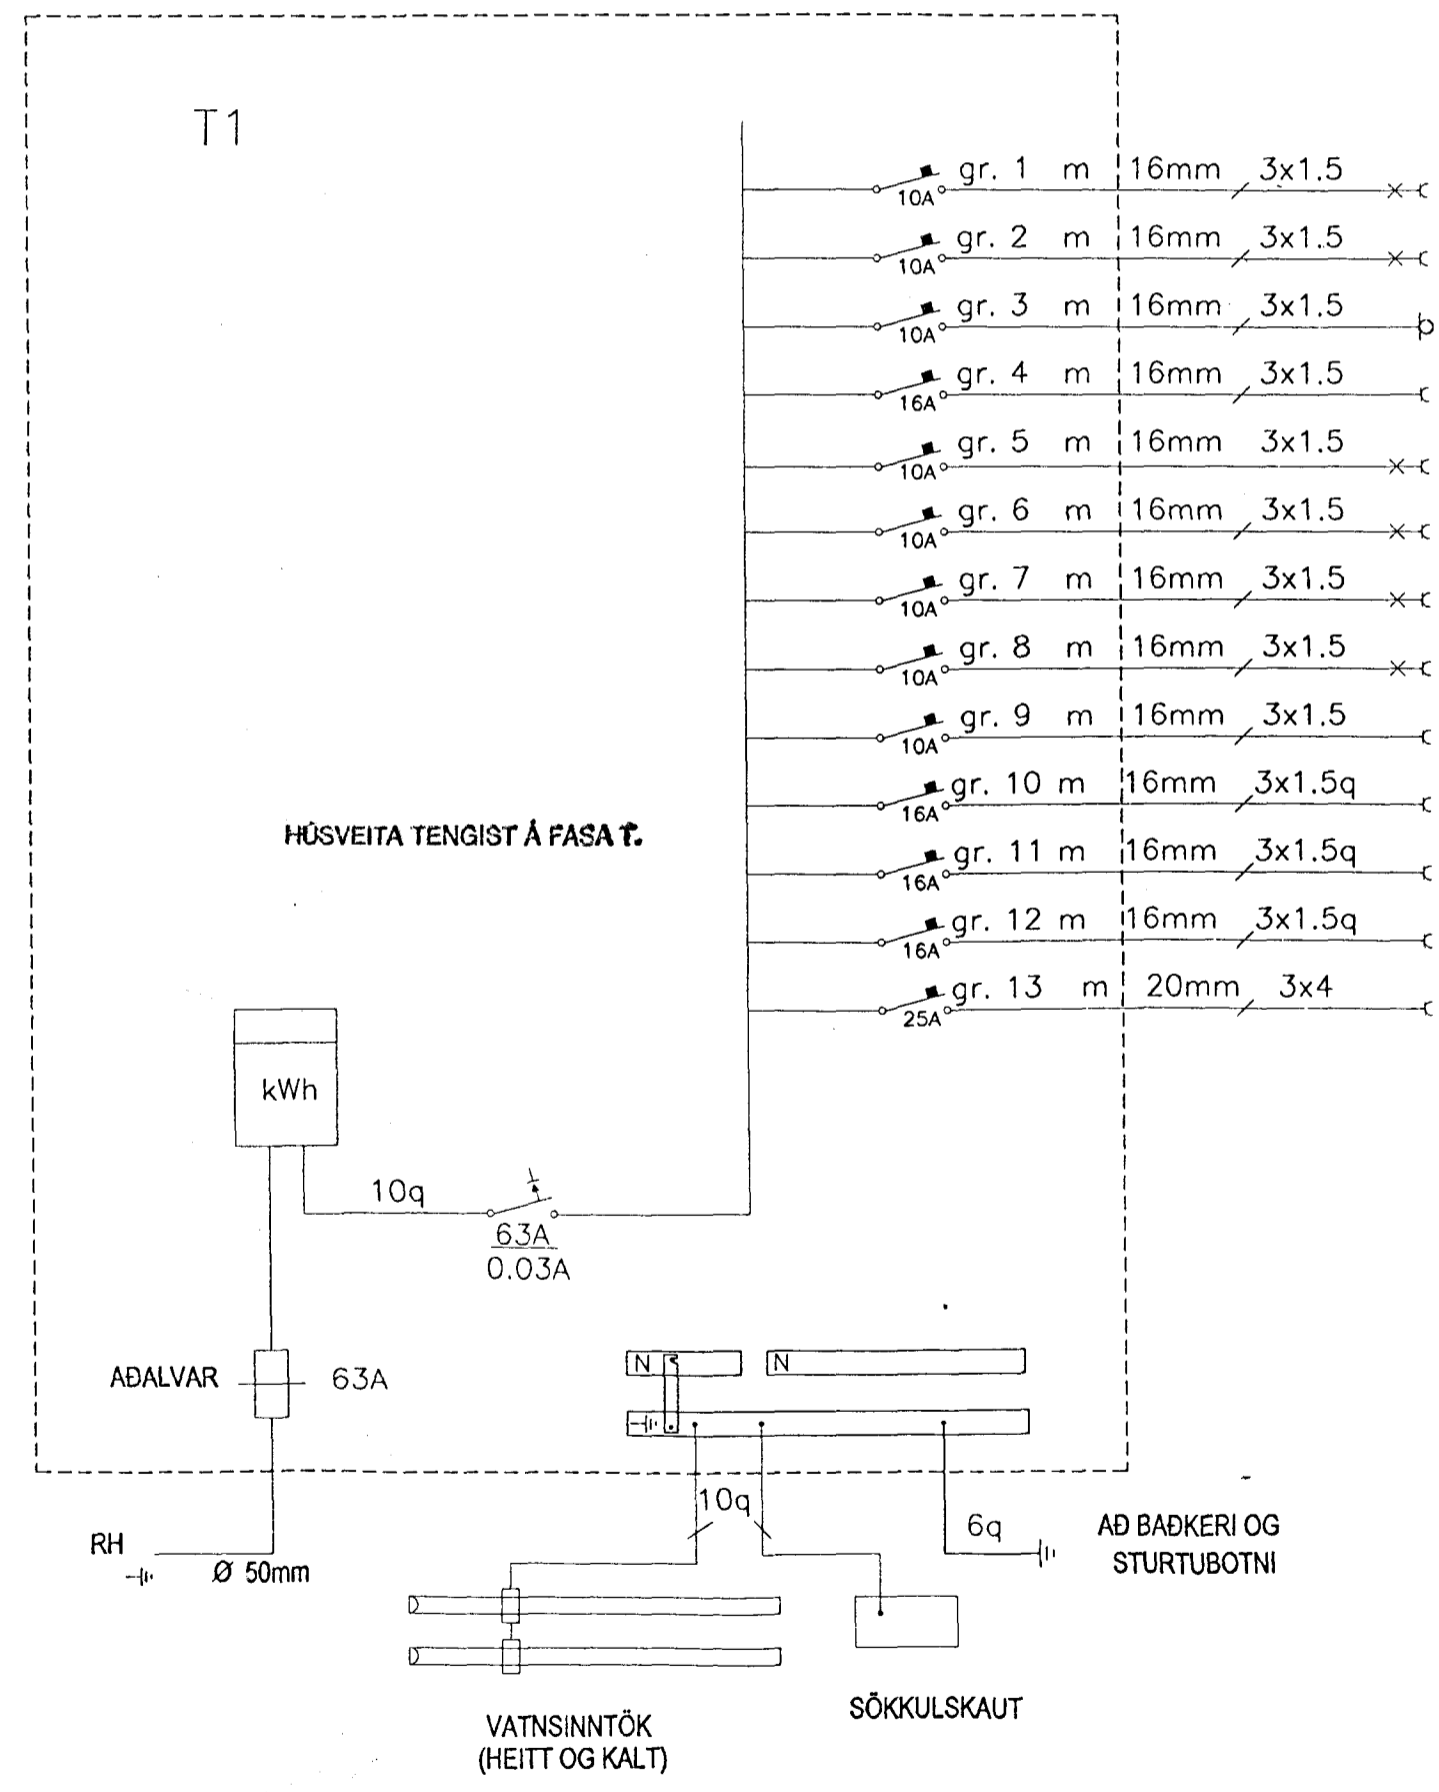

# INNTAKSPÍPUR 70 SM Í JÖRÐ / HEILAR AÐ LÓÐARMÖRKUM

- Ljós/tenglar: Bifreiðageymsla
- Ljós/tengill: Þvottahús, Geymsla
- Hurðaopnari í bifreiðageymslu
- Tengill: Bifreiðageymsla
- Ljós/tenglar: 2 Herbergi og bað
- Ljós/tenglar: Eldhús/Stofa
- Ljós/tenglar: Hjón/skáli
- Ljós/tenglar: Anddyri/útljós
- Tengill: Eldhús
- Tengill: Þvottavél
- Tengill: þurrkari
- Tengill: uppvottavél
- Tengill: Eldavél

ÖLL INNTAKSRÖR SKULU NÁ ÚT FYRIR LÓÐAMÖRK.

SNEIÐING A-A MKV. 1:100.

- 50mm RH
- 50mm SIMI
- 50mm LOFTNET
- 25mm AUKAROR

AFSTÖÐUMYND MKV. 1:500.

NR.	BREYTING	DAGS.
Klettabyggð 7 Hafnarfirði		
EINLÍNUMYND	HANNAD	JE/GSG
SNIÐ / AFSTÖÐUMYND	TEIKNAD	JE/GSG
	DAGSETN.	Jan. '99
	BLAD	2 AF 2
	KVARDI	1 : 50
	VERK NR.	99001
JGS	Jens Evertsson kt.: 160242 7799	s.: 5653670 8983680
	Guðm. Steinn Guðmundsson kt.: 170348 2739	s.: 5554695