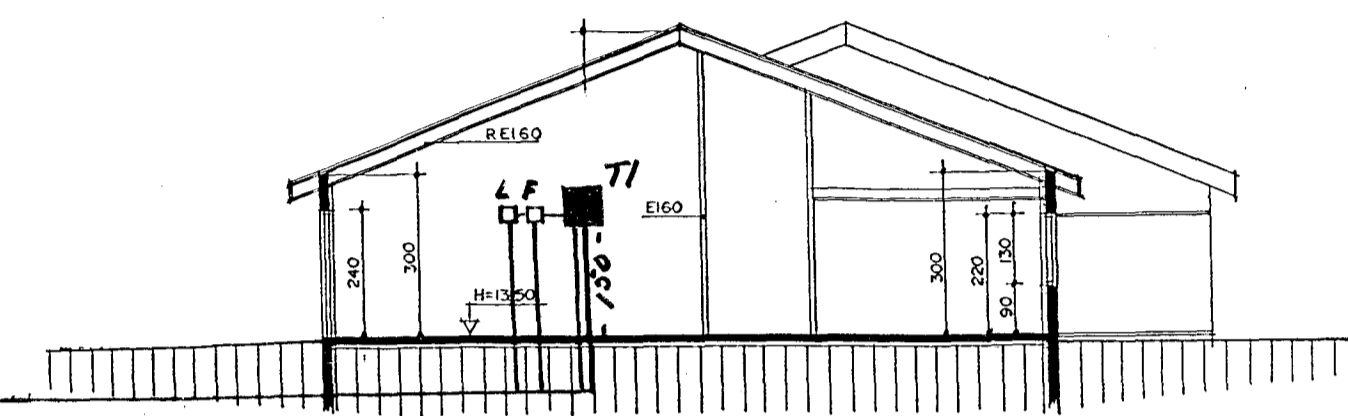

# INNTAKSPÍPUR 70 SM Í JÖRÐ / HEILAR AÐ LÓÐARMÖRKUM

- Ljós/tenglar: Bifreiðageymsla
- Ljós/tengill: Þvottahús, Geymsla
- Hurðaopnari í bifreiðageymslu
- Tengill: Bifreiðageymsla
- Ljós/tenglar: 2 Herbergi og bað
- Ljós/tenglar: Eldhús/Stofa
- Ljós/tenglar: Hjón/skáli
- Ljós/tenglar: Anddyri/útljós
- Tengill: Eldhús
- Tengill: Þvottavél
- Tengill: þurrkari
- Tengill: uppvottavél
- Tengill: Eldavél

ÖLL INNTAKSRÖR SKULU NÁ ÚT FYRIR LÓÐAMÖRK.

SNEIÐING A-A MKV. 1:100.

- 50mm RH
- 50mm SIMI
- 50mm LOFTNET
- 25mm AUKAROR

AFSTÖÐUMYND MKV. 1:500.

NR.	BREYTING	DAGS.
Klettabyggð 7 Hafnarfirði		
EINLÍNUMYND	HANNAD	JE/GSG
SNIÐ / AFSTÖÐUMYND	TEIKNAD	JE/GSG
	DAGSETN.	Jan. '99
	BLAD	2 AF 2
	KVARDI	1 : 50
	VERK NR.	99001
JGS	Jens Evertsson kt.: 160242 7799	s.: 5653670 8983680
	Guðm. Steinn Guðmundsson kt.: 170348 2739	s.: 5554695