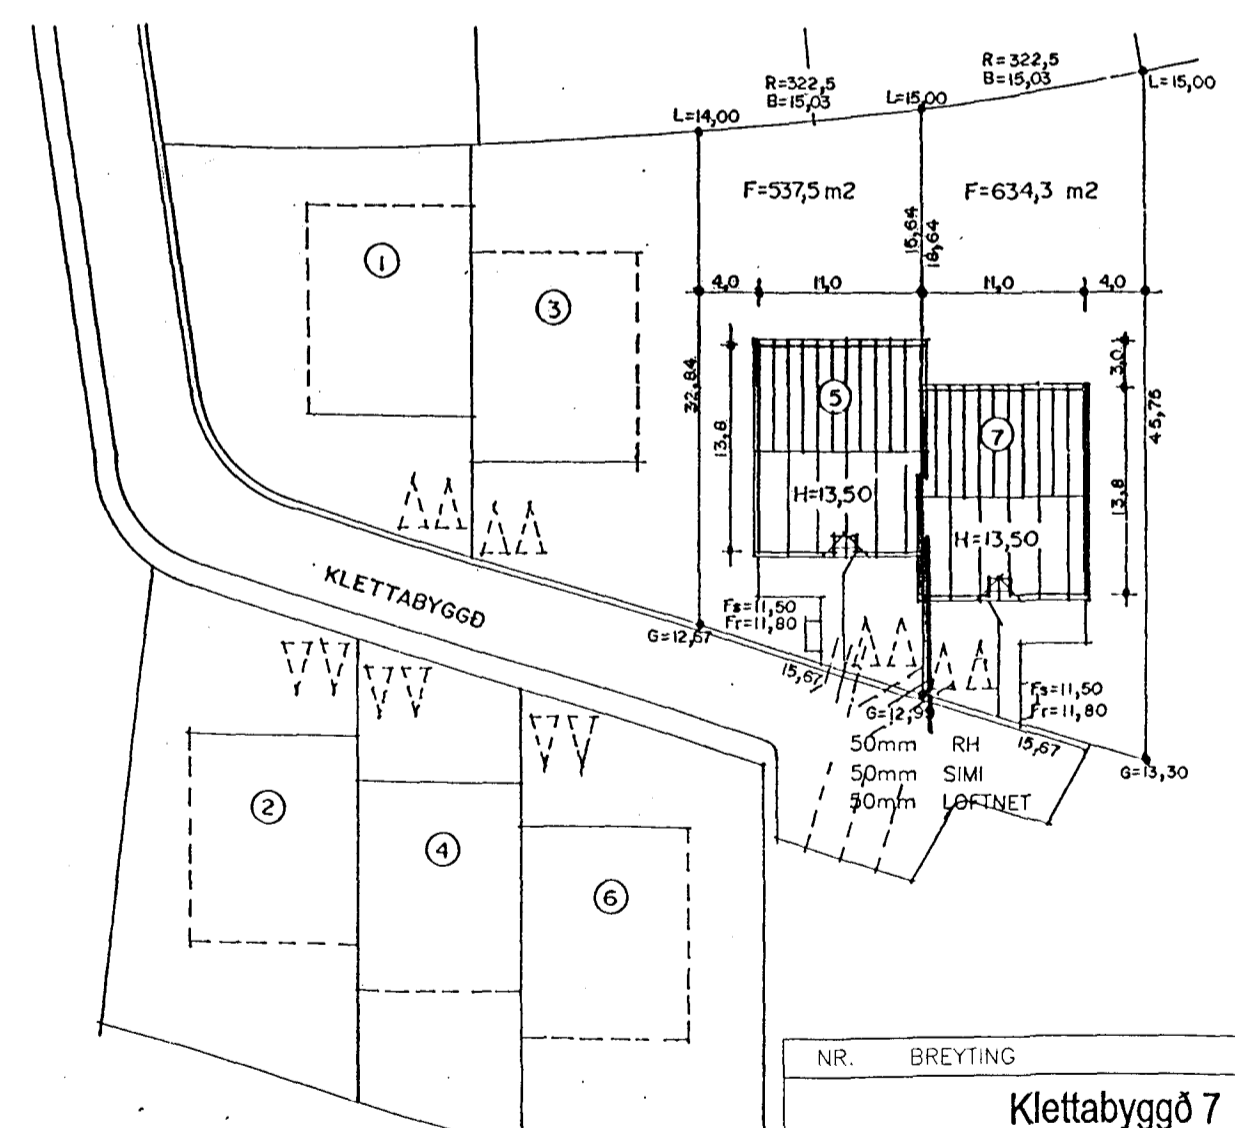

# INNTAKSPÍPUR 70 SM Í JÖRÐ / HEILAR AÐ LÓÐARMÖRKUM

- Ljós/tenglar: Bifreiðageymsla
- Ljós/tengill: Þvottahús, Geymsla
- Hurðaopnari í bifreiðageymslu
- Tengill: Bifreiðageymsla
- Ljós/tenglar: 2 Herbergi og bað
- Ljós/tenglar: Eldhús/Stofa
- Ljós/tenglar: Hjón/skáli
- Ljós/tenglar: Anddyri/útljós
- Tengill: Eldhús
- Tengill: Þvottavél
- Tengill: þurrkari
- Tengill: uppvottavél
- Tengill: Eldavél

ÖLL INNTAKSRÖR SKULU NÁ ÚT FYRIR LÓÐAMÖRK.

SNEIÐING A-A MKV. 1:100.

- 50mm RH
- 50mm SIMI
- 50mm LOFTNET
- 25mm AUKAROR

AFSTÖÐUMYND MKV. 1:500.

NR.	BREYTING	DAGS.
Klettabyggð 7 Hafnarfirði		
EINLÍNUMYND	HANNAD	JE/GSG
SNIÐ / AFSTÖÐUMYND	TEIKNAD	JE/GSG
	DAGSETN.	Jan. '99
	BLAD	2 AF 2
	KVARDI	1 : 50
	VERK NR.	99001
JGS	Jens Evertsson kt.: 160242 7799	s.: 5653670 8983680
	Guðm. Steinn Guðmundsson kt.: 170348 2739	s.: 5554695