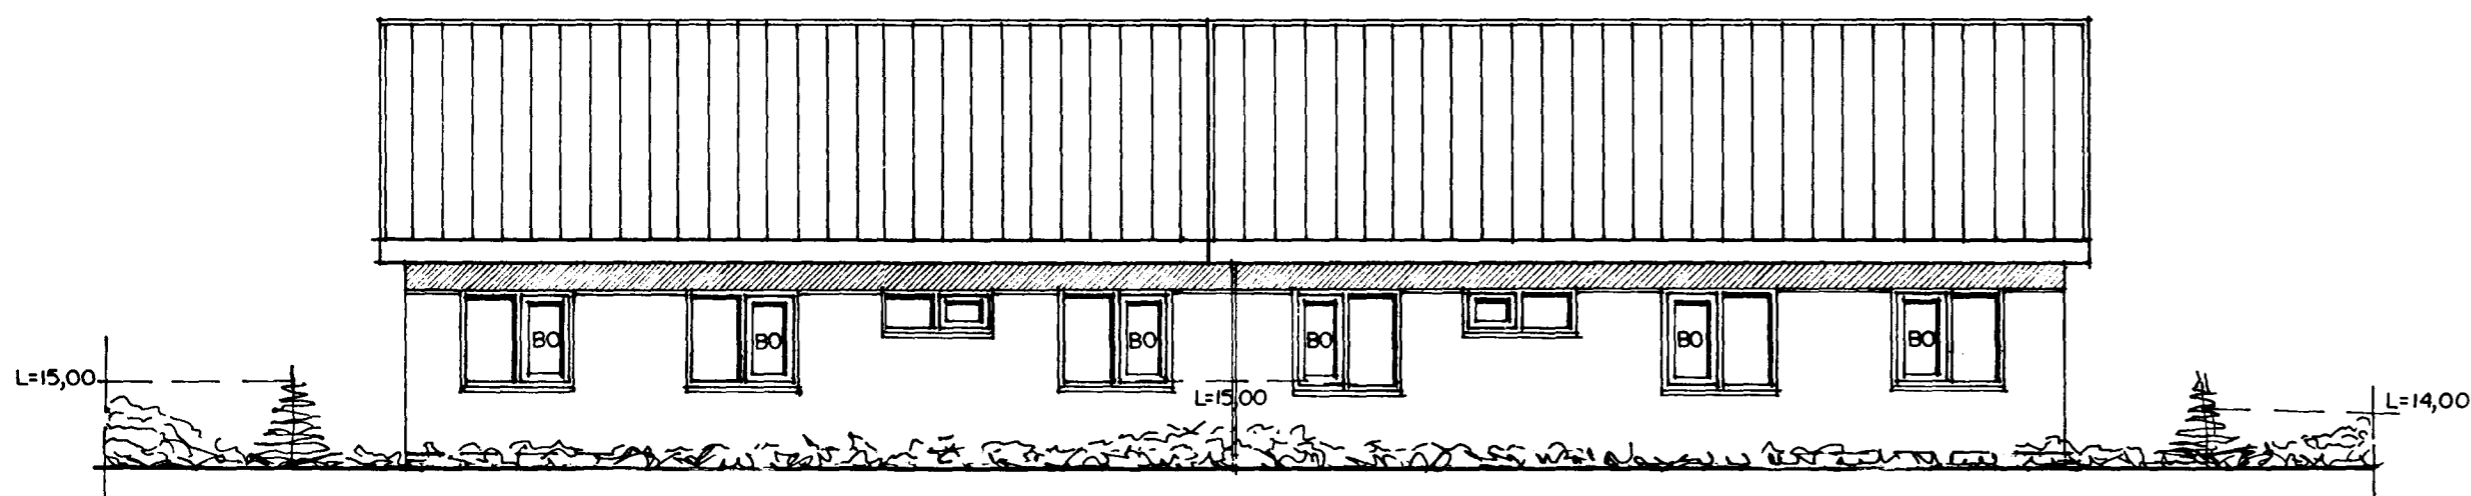

KJP

ÚTLIT SUÐUR MKV. 1:100

ÚTLIT VESTUR MKV. 1:100.

ÚTLIT NORDUR MKV. 1:100

ÚTLIT AUSTUR MKV. 1:100.

GLUGGUM BREYTT Í MARS 1999.

TEIKNAD Í OKTÓBER 1998 SIGURÐUR ÞORVARDARSON BYGGINGAFRÆÐINGUR BFÍ. STRANDGÖTU 11 HAFNARFIRÐI SÍMI 565 15 10.