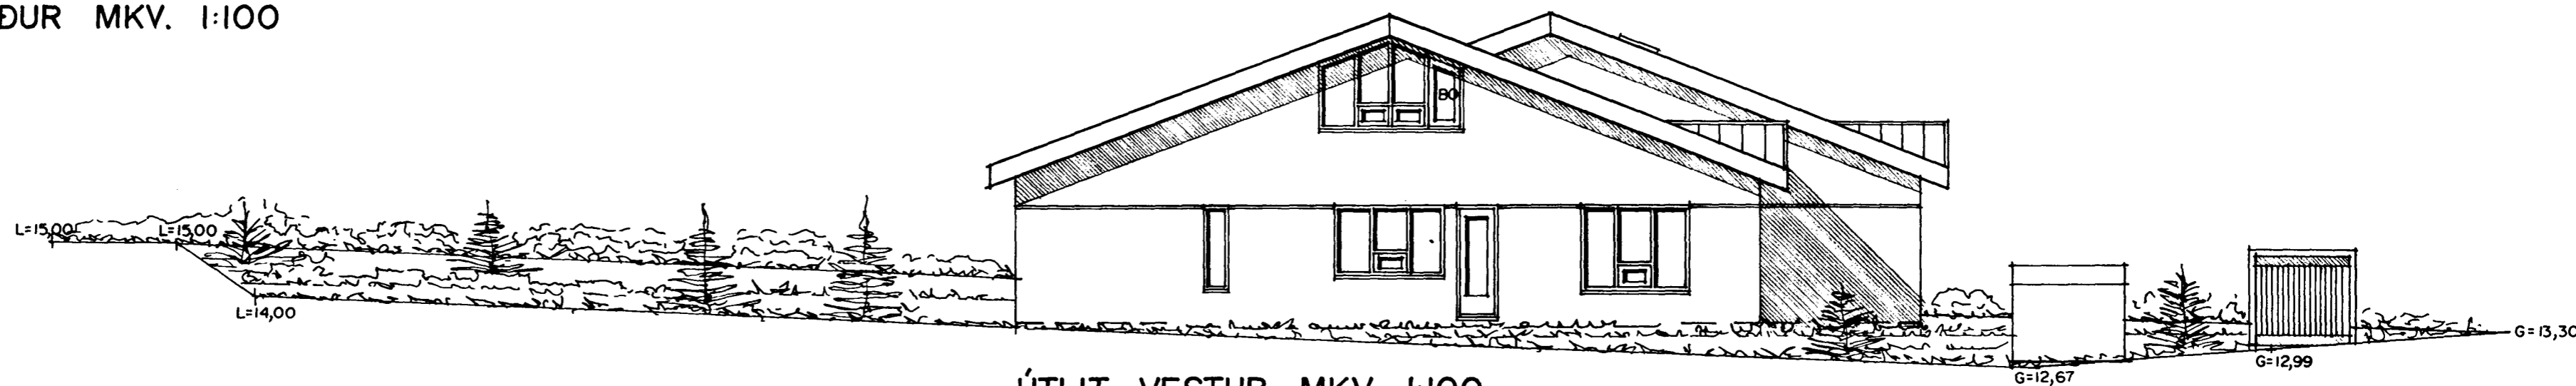

KJP

ÚTLIT SUÐUR MKV. 1:100

ÚTLIT VESTUR MKV. 1:100.

ÚTLIT NORDUR MKV. 1:100

ÚTLIT AUSTUR MKV. 1:100.

GLUGGUM BREYTT Í MARS 1999.

TEIKNAD Í OKTÓBER 1998 SIGURÐUR ÞORVARDARSON BYGGINGAFRÆÐINGUR BFÍ. STRANDGÖTU 11 HAFNARFIRÐI SÍMI 565 15 10.