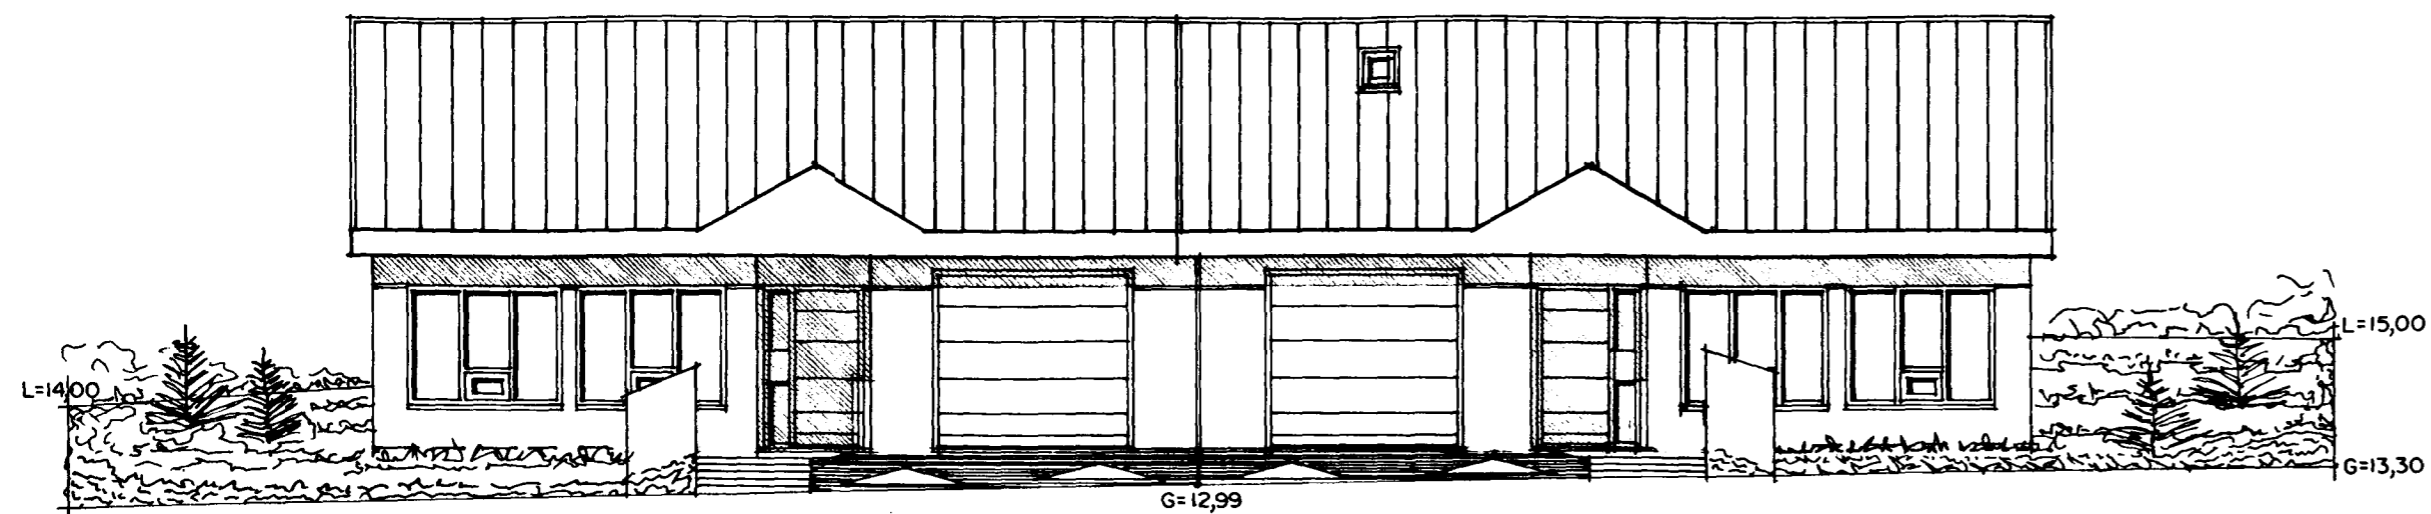

KJP

ÚTLIT SUÐUR MKV. 1:100

ÚTLIT VESTUR MKV. 1:100.

ÚTLIT NORDUR MKV. 1:100

ÚTLIT AUSTUR MKV. 1:100.

GLUGGUM BREYTT Í MARS 1999.

TEIKNAD Í OKTÓBER 1998 SIGURÐUR ÞORVARDARSON BYGGINGAFRÆÐINGUR BFÍ. STRANDGÖTU 11 HAFNARFIRÐI SÍMI 565 15 10.