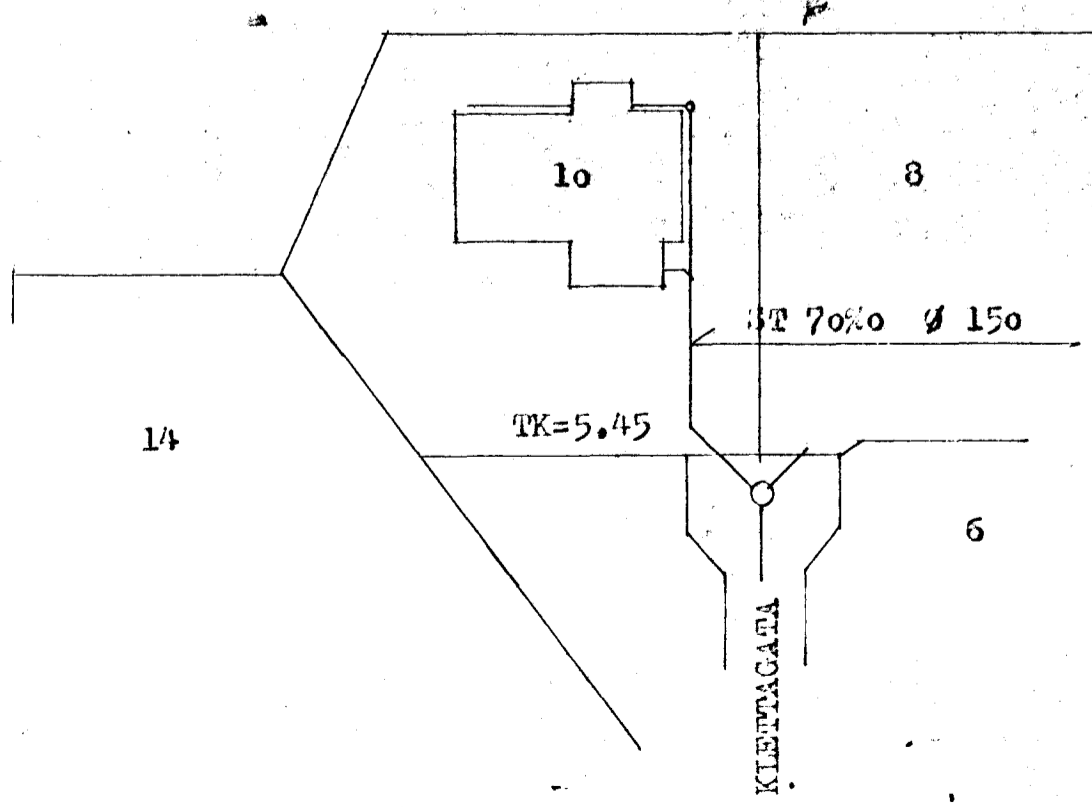

SNID A-A 1:20  
FRAGANGUR JADVATNSLAGNAR

AÐSTÖÐUMYND 1:500

Hjallabraut

VERKEFNI	MÁL 1:50 1:500	DAGB. S.Þ.P. 83
KLETTAGATA 10	TEIKN. 8D	BRFRB 85
FRÆNNISLÖGN GRUNNMÝND	REIKN.	VERK NR. 348
1 HÆÐAR AÐSTÖÐUMYND	BAMP. 9p.	TEIKN NR. 4,02
GUDNI ÞÓRÐARSON	SKÚLATÚNI-6, 3 hæð.	SÍMI 14185