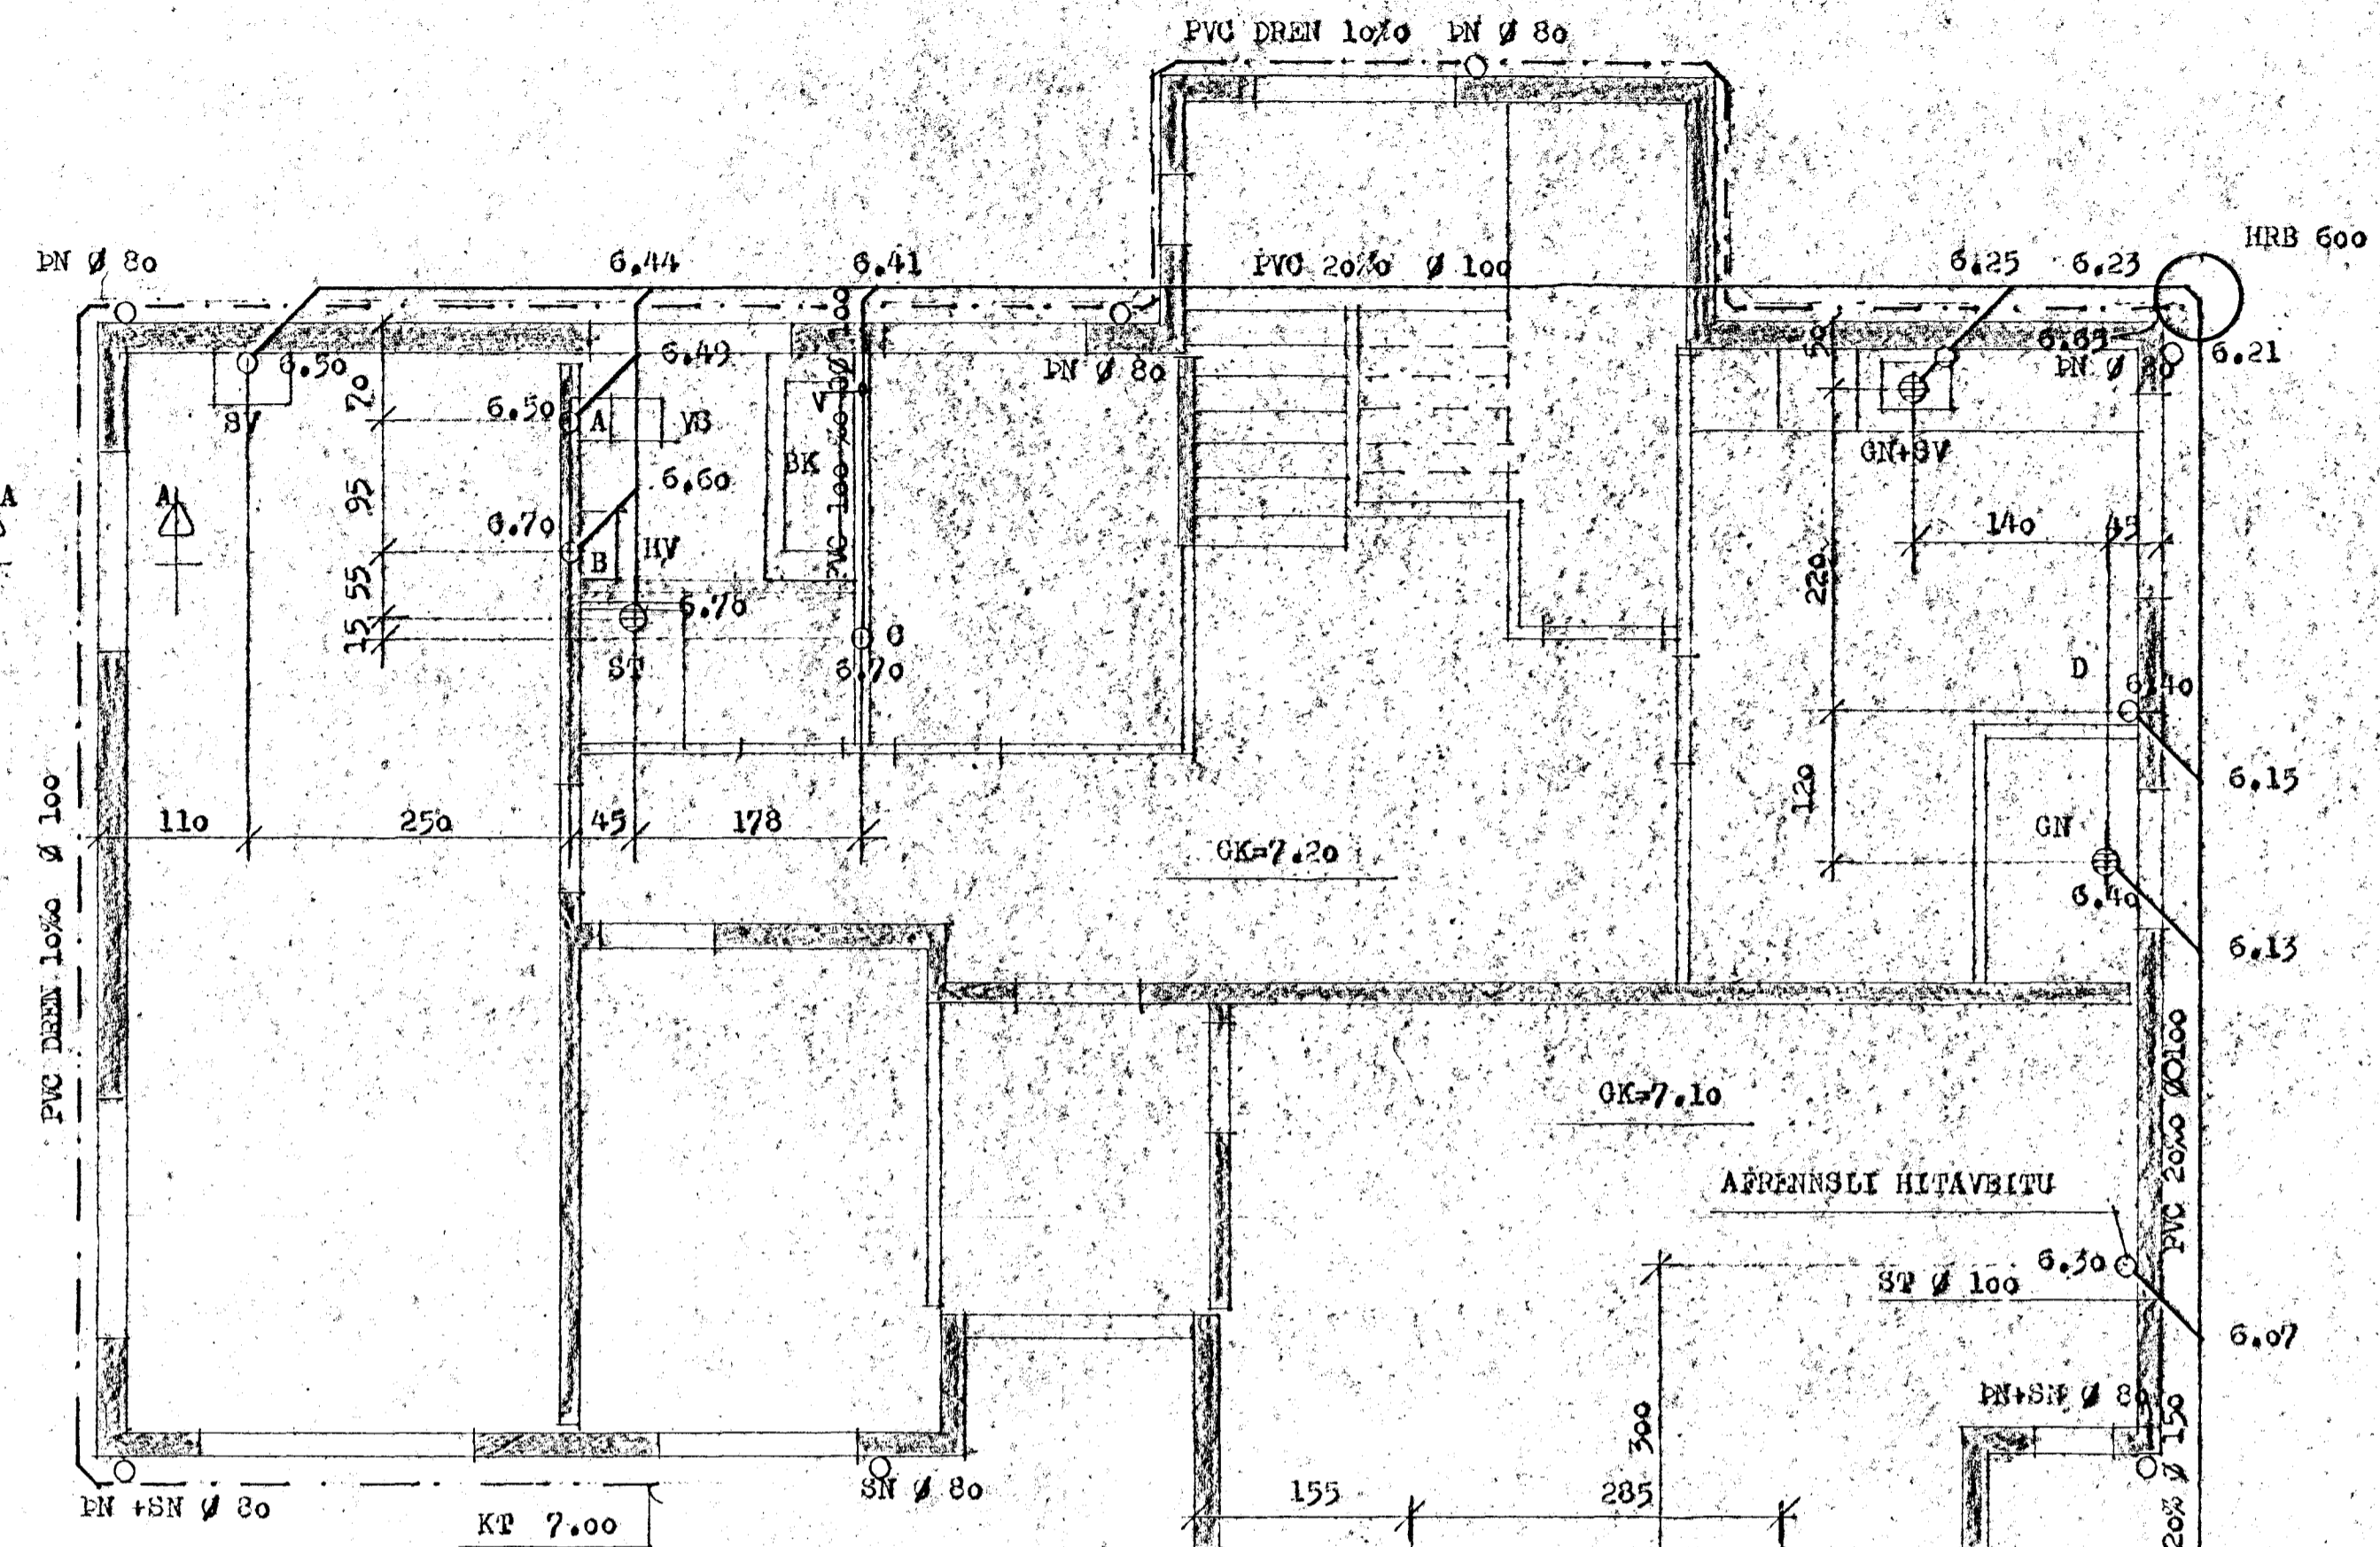

SNID A-A 1:20  
FRAGANGUR JADVATNSLAGNAR

AÐSTÖÐUMYND 1:500

Hjallabraut

VERKEFNI	MÁL 1:50 1:500	DAGB. S.Þ.P. 83
KLETTAGATA 10	TEIKN. 8D	BRFRB 85
FRÆNNISLÖGN GRUNNMÝND	REIKN.	VERK NR. 348
1 HÆÐAR AÐSTÖÐUMYND	BAMP. 9p.	TEIKN NR. 4,02
GUDNI ÞÓRÐARSON	SKÚLATÚNI-6, 3 hæð.	SÍMI 14185