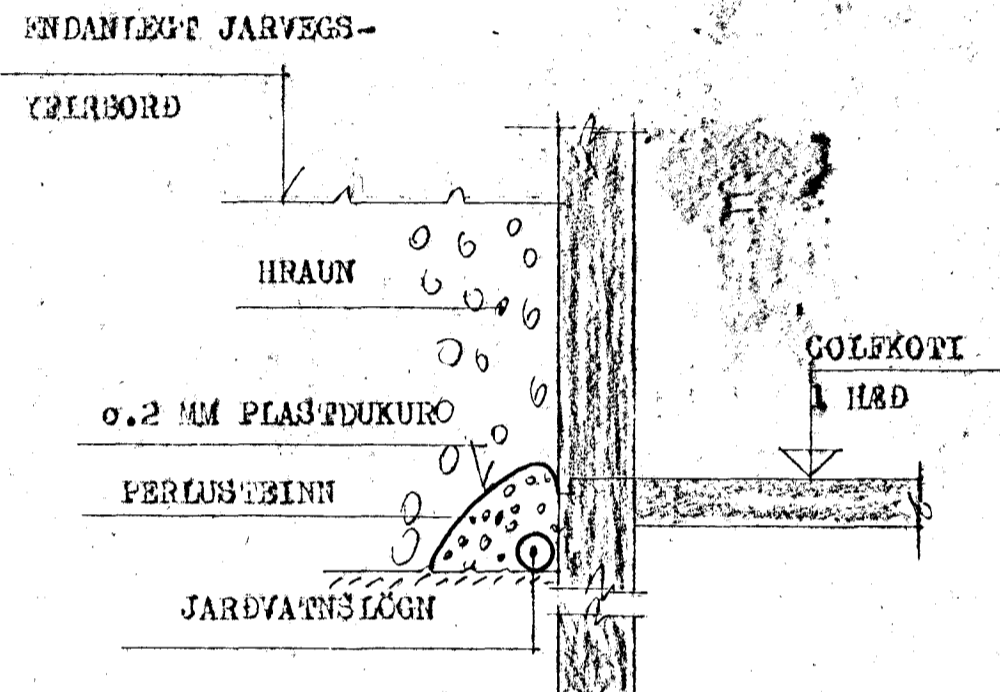

SNID A-A 1:20  
FRAGANGUR JADVATNSLAGNAR

AÐSTÖÐUMYND 1:500

Hjallabraut

VERKEFNI	MÁL 1:50 1:500	DAGB. S.Þ.P. 83
KLETTAGATA 10	TEIKN. 8D	BRFRB 85
FRÆNNISLÖGN GRUNNMÝND	REIKN.	VERK NR. 348
1 HÆÐAR AÐSTÖÐUMYND	BAMP. 9p.	TEIKN NR. 4,02
GUDNI ÞÓRÐARSON	SKÚLATÚNI-6, 3 hæð.	SÍMI 14185