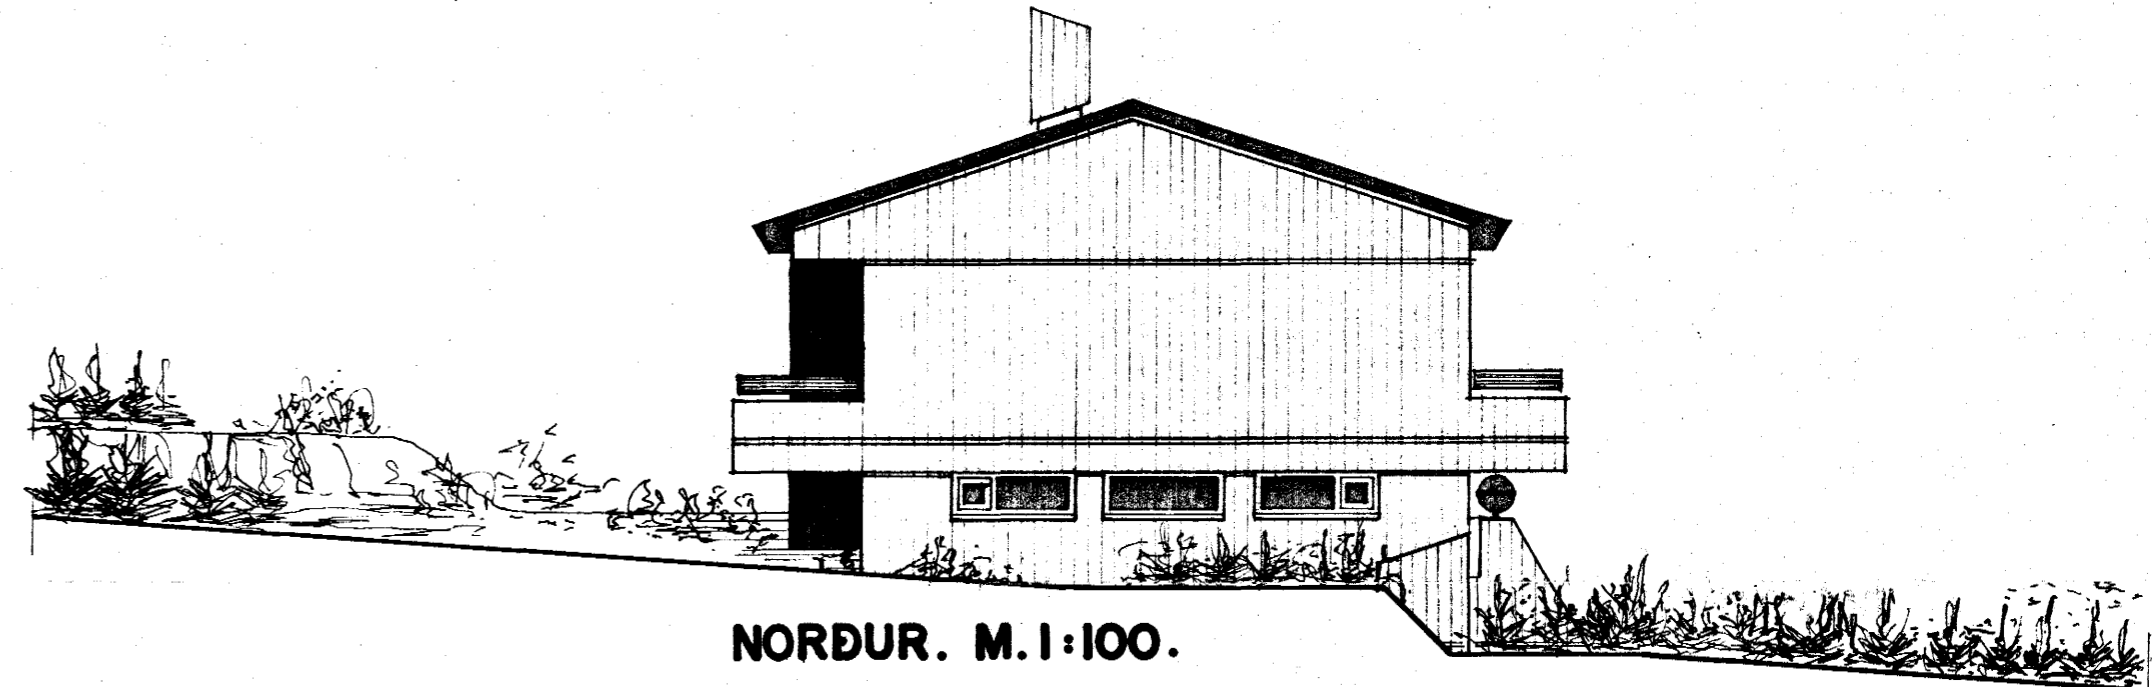

KLETTAGATA 14 HAFNARFIRÐI.

5180-0140.01

Ganga skal frá opnu
eldstæði í samráði við
slökkviliðsstjóra

Samþykkt á fundi bygginga-
nefndar þ. 24. 8. 1984.
BYGGINGAFULLTRÚINN
Í HAFNARFIRÐI

Sigurður Þorvarðarson

VESTUR. M. 1:100.

SUÐUR. M. 1:100.

NORDUR. M. 1:100.

AUSTUR. M. 1:100.

SNIÐ A-A M. 1:100.

SNIÐ B-B M. 1:100.