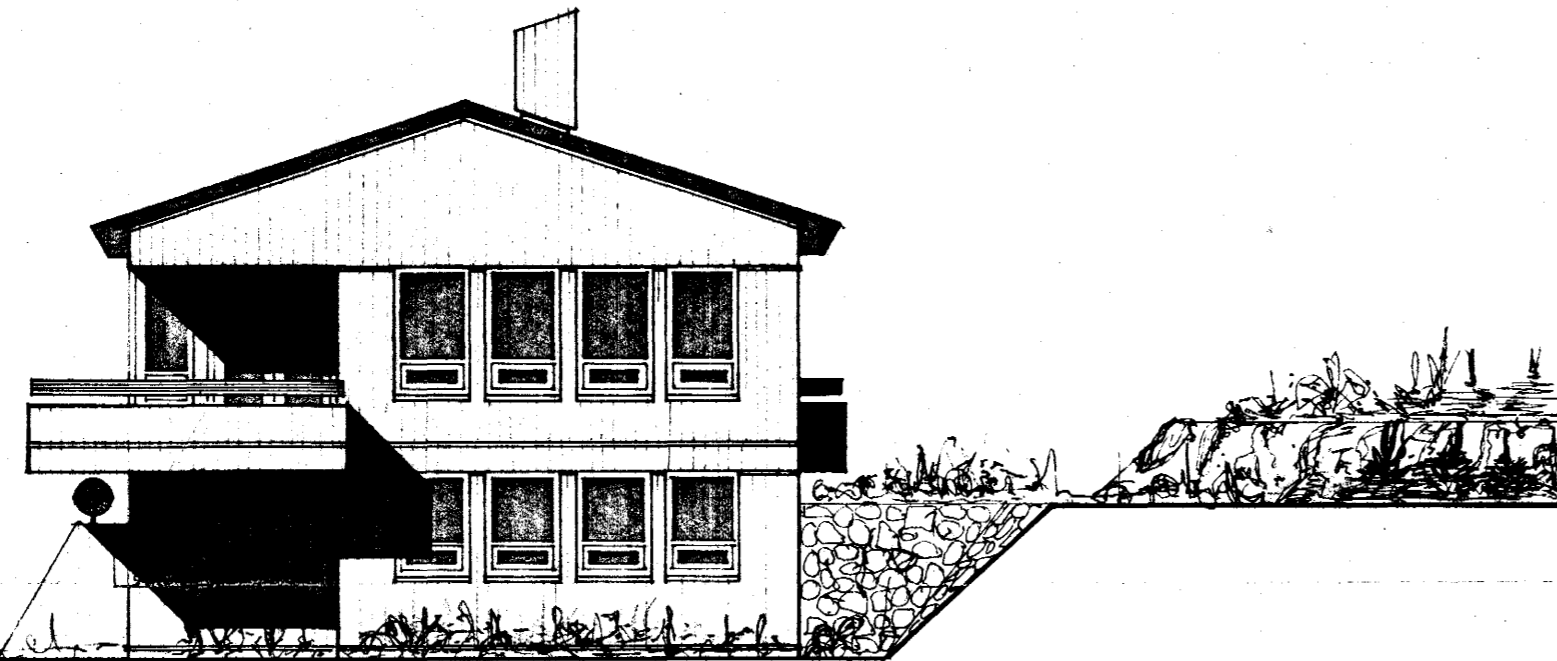

KLETTAGATA 14 HAFNARFIRÐI.

5180-0140.01

Ganga skal frá opnu
eldstæði í samráði við
slökkviliðsstjóra

Samþykkt á fundi bygginga-
nefndar þ. 24. 8. 1984.
BYGGINGAFULLTRÚINN
Í HAFNARFIRÐI

Sigurður Þorvarðarson

VESTUR. M. 1:100.

SUÐUR. M. 1:100.

NORDUR. M. 1:100.

AUSTUR. M. 1:100.

SNIÐ A-A M. 1:100.

SNIÐ B-B M. 1:100.