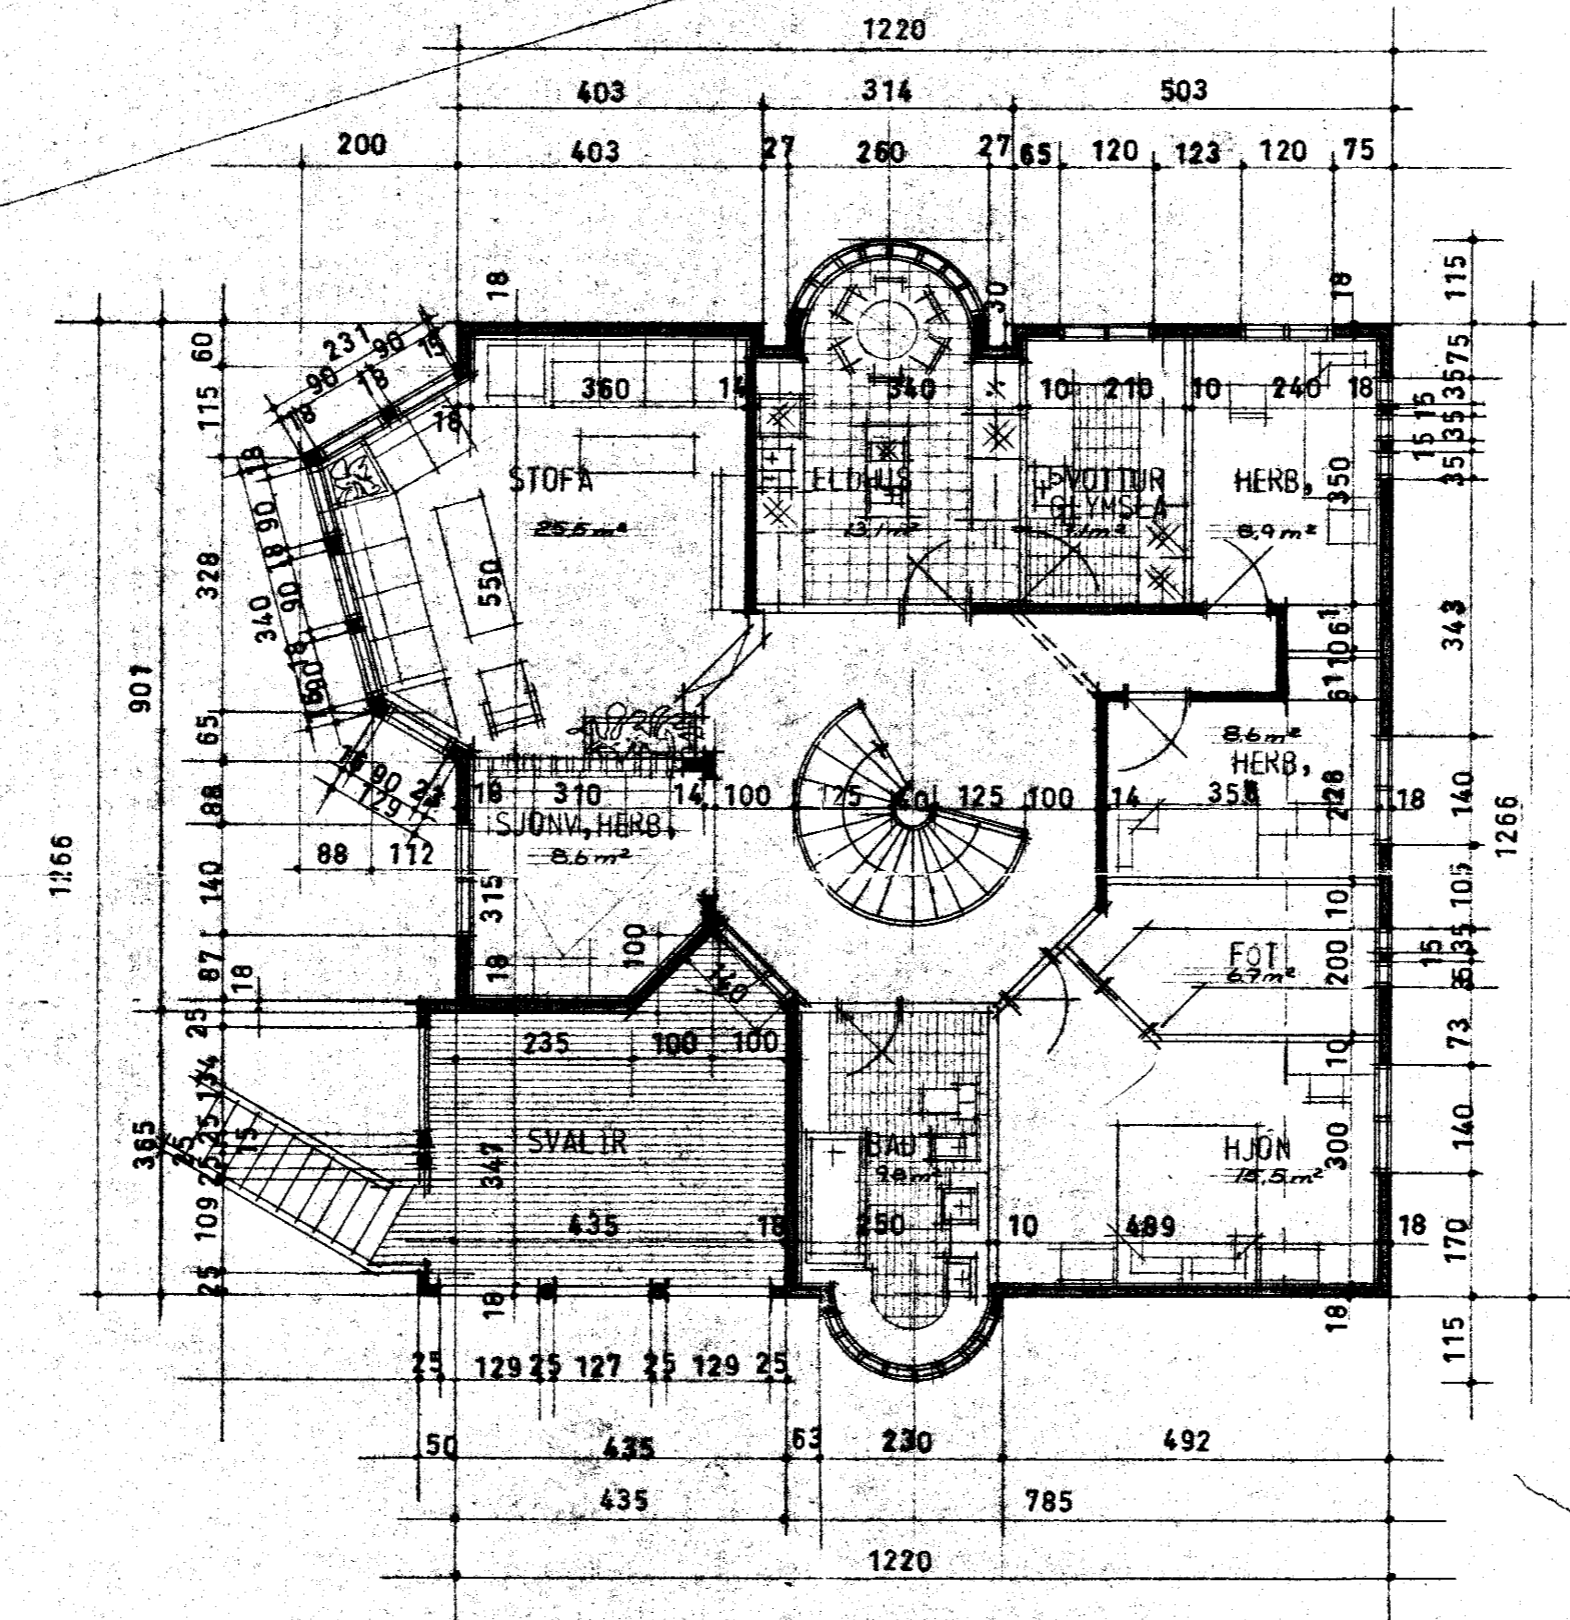

Sambykkt á fundi bygginga-  
neindar þ. 16.5.1984  
BYGGINGAFULLTRUINN  
I HAFNAFIRÐI  
*[Signature]*

5180-0150-01

UPPDRATT PENNAN MA EKKI NOTA SEM VINNUTEIKNINGU

VERKEFNI KLETTAGATA 15, HAFNAFIRÐI	VERK NR.	TEIKN.	TEIKN. NR.
EFRIHAÐ 1:100	DAGS. MARS 1984	BR.	<b>103</b>
<b>ARKO</b> <i>[Signature]</i> <b>ÁSMUNDUR, ROBERT OG KALDAL</b>			LAUGAVEG 41 SÍMI 21930