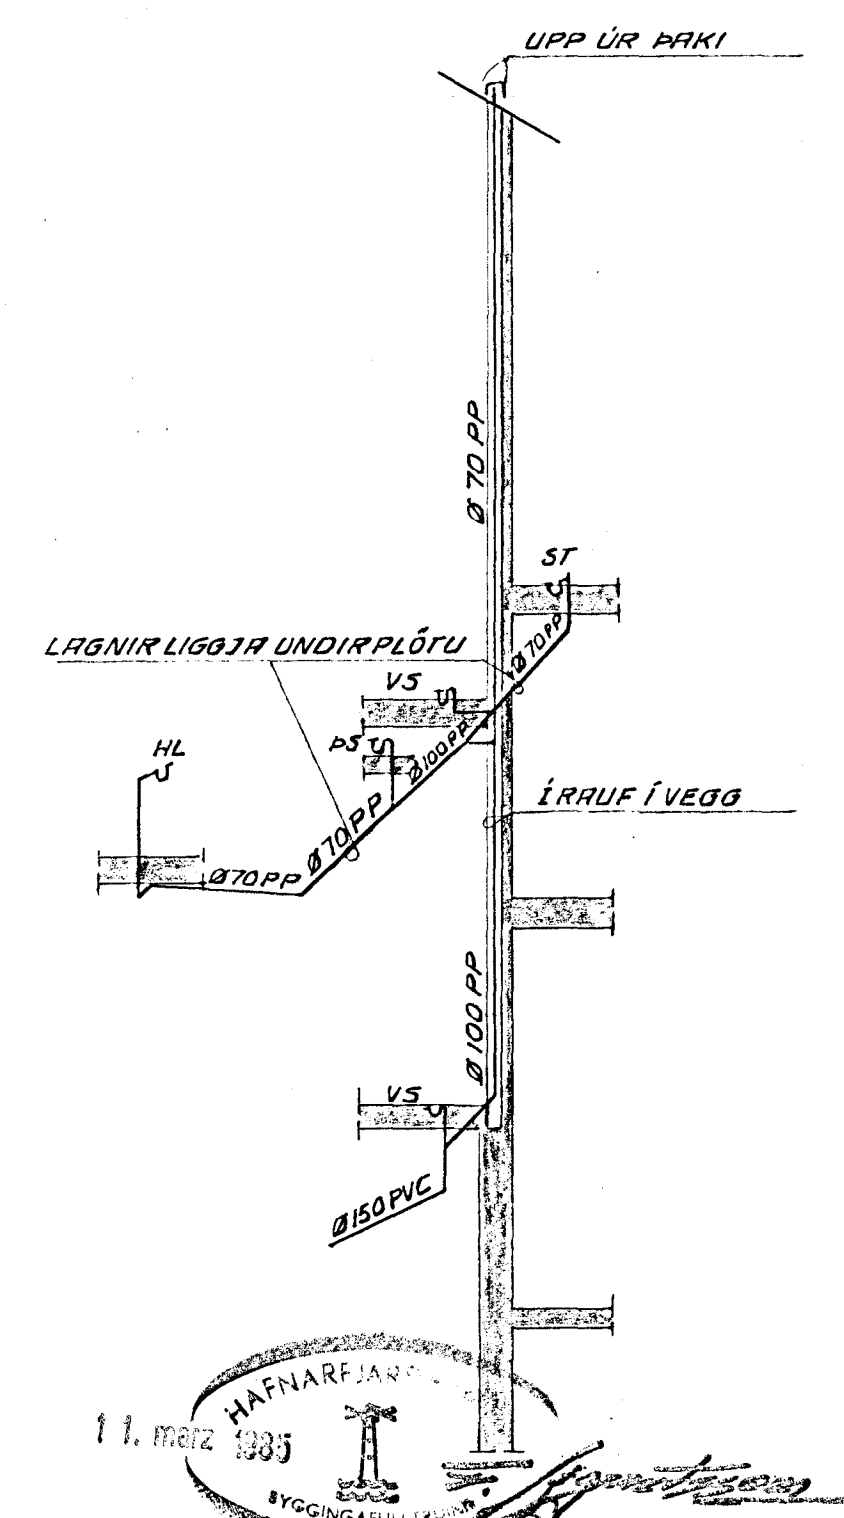

GRUNNMYND EFRÍ HÉÐAR M 1:50

GRUNNMYND NEDRI HÉÐAR M 1:50

*Samnumbrun
heft í
mínimál samþing
PSS*

FALLSTAMMI F1 M 1:50

RÚMMYND VATNSLAGNA M 1:50

RÚMMYND HITALAGNA M 1:50

SJÁ SKÝRINGAR Á TEIKN.NR. 230-2-01

VERKFRÆDISTOFAN FERILL HF.
SUDURLANDSBRÁUT 4 REYKJAVÍK SÍMI 31570