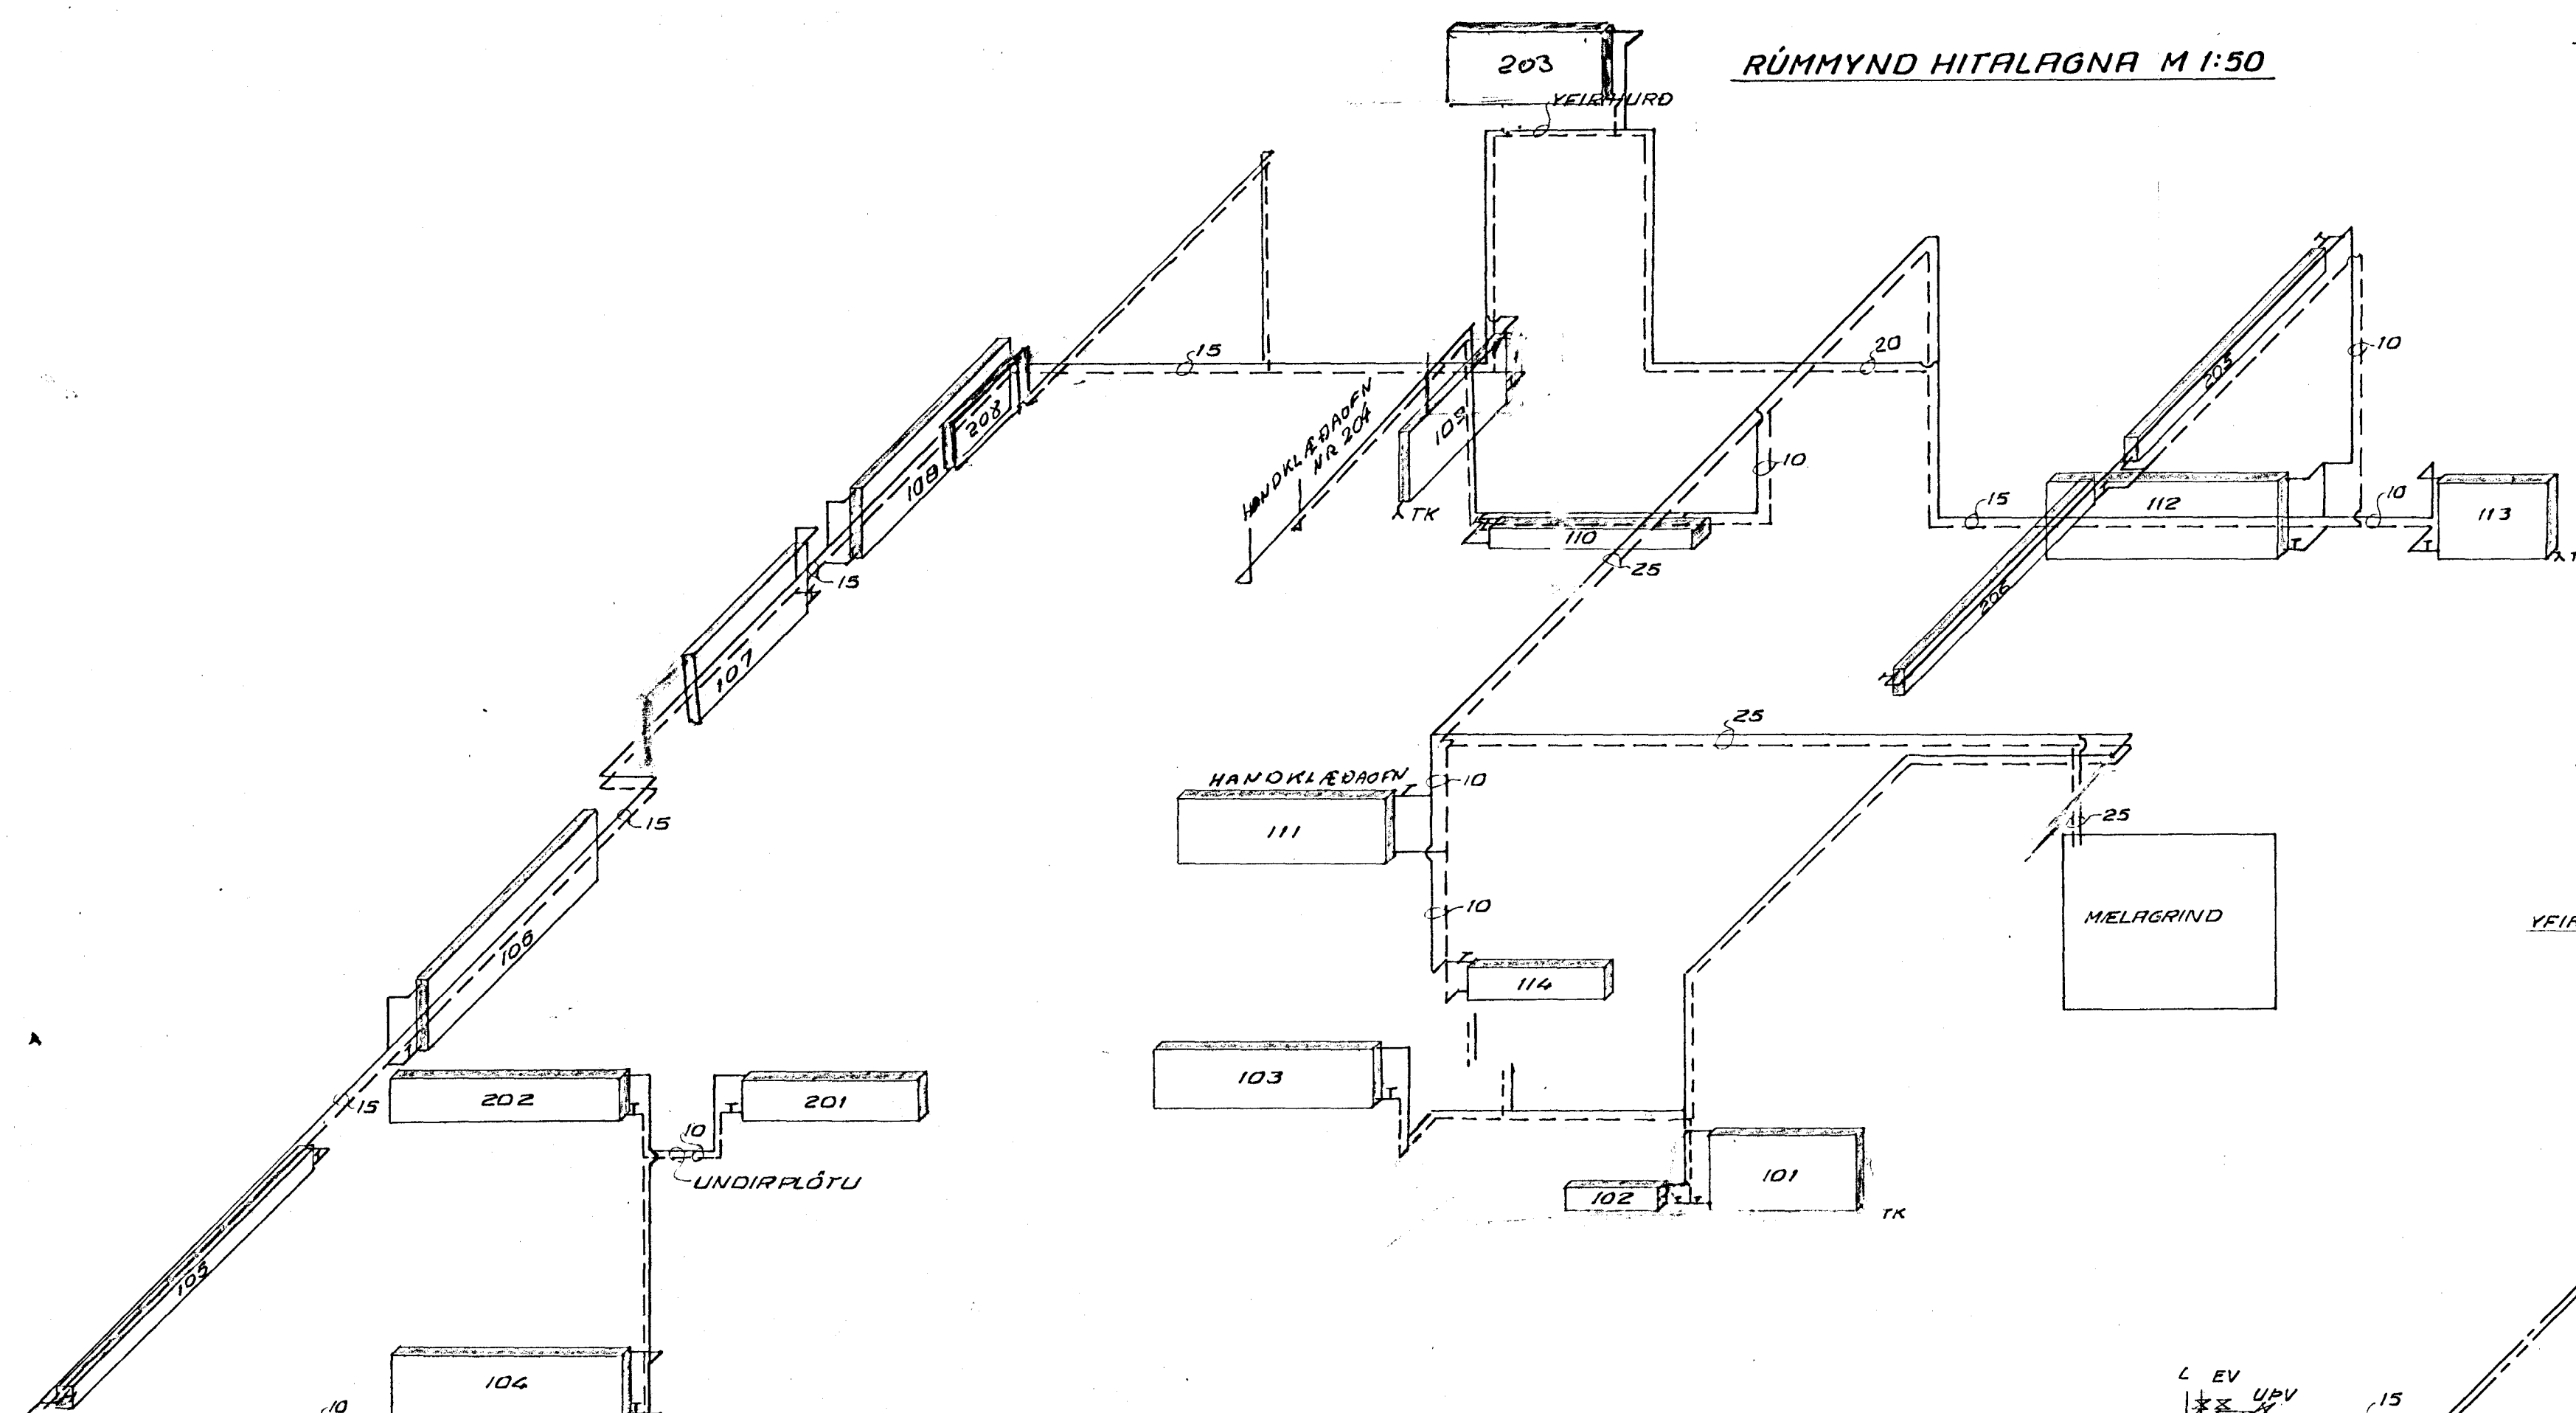

RÚMMYND HITALAGNA M 1:50

SJÁ SKÝRINGAR Á TEIKN.NR. 230-2-01

VERKFRÆDISTOFAN FERILL HF.
SUDURLANDSBRÁUT 4 REYKJAVÍK SÍMI 31570

KLETTAGATA 17 HAFNARFIRÐI
GRUNNMYNDIR OG RÚMMYNDIR AF VATNS-
HITA- OG FRÁRENNSLISLÖGNUM Á EFRÍ
OG NEDRI HÉÐUM

DAGS	HAFNAÐ	SAMÞYKKT
19. MAÍ 1984	<i>[Signature]</i>	<i>[Signature]</i>
MKV	TEIKNAD	
1:50	5. Th	nr. 230 3 01 A

BR	8/5 '85	SVK.	HANNAD	SAMP