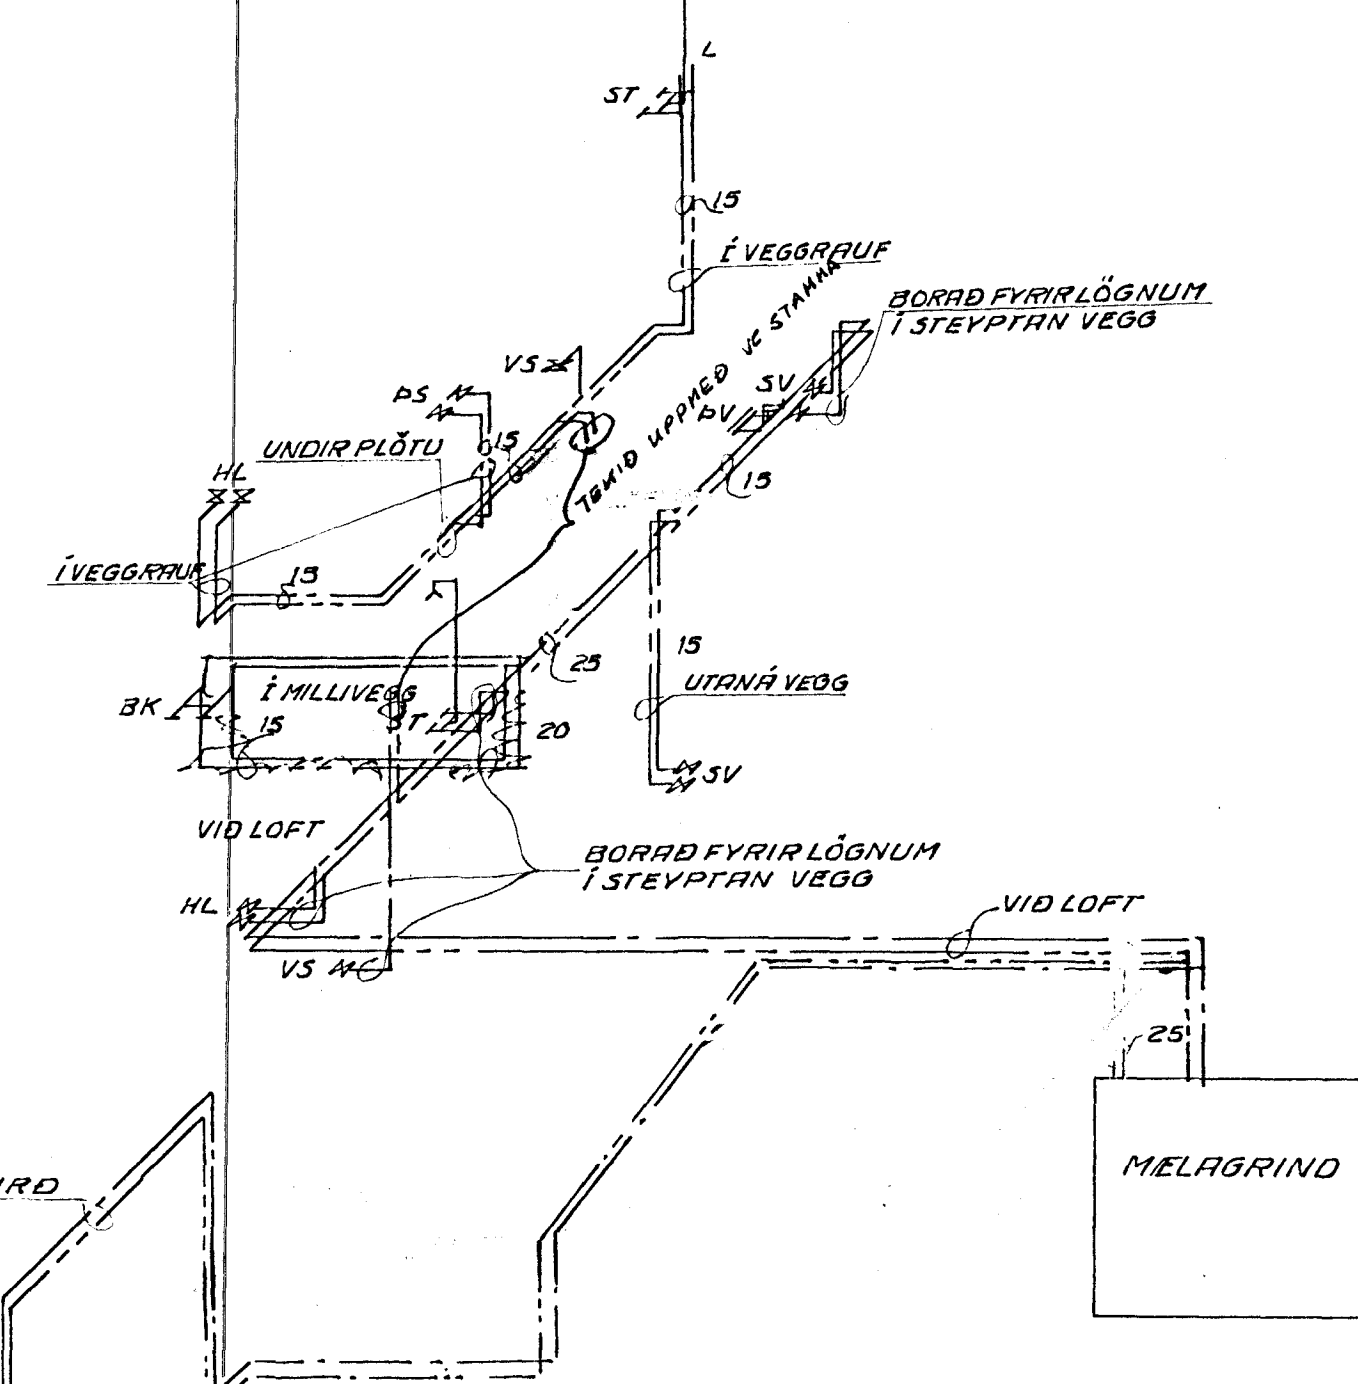

GRUNNMYND EFRÍ HÉÐAR M 1:50

GRUNNMYND NEDRI HÉÐAR M 1:50

*Samnumbrun
heft í
mínimál samþing
PSS*

FALLSTAMMI F1 M 1:50

RÚMMYND VATNSLAGNA M 1:50

RÚMMYND HITALAGNA M 1:50

SJÁ SKÝRINGAR Á TEIKN.NR. 230-2-01

VERKFRÆDISTOFAN FERILL HF.
SUDURLANDSBRÁUT 4 REYKJAVÍK SÍMI 31570