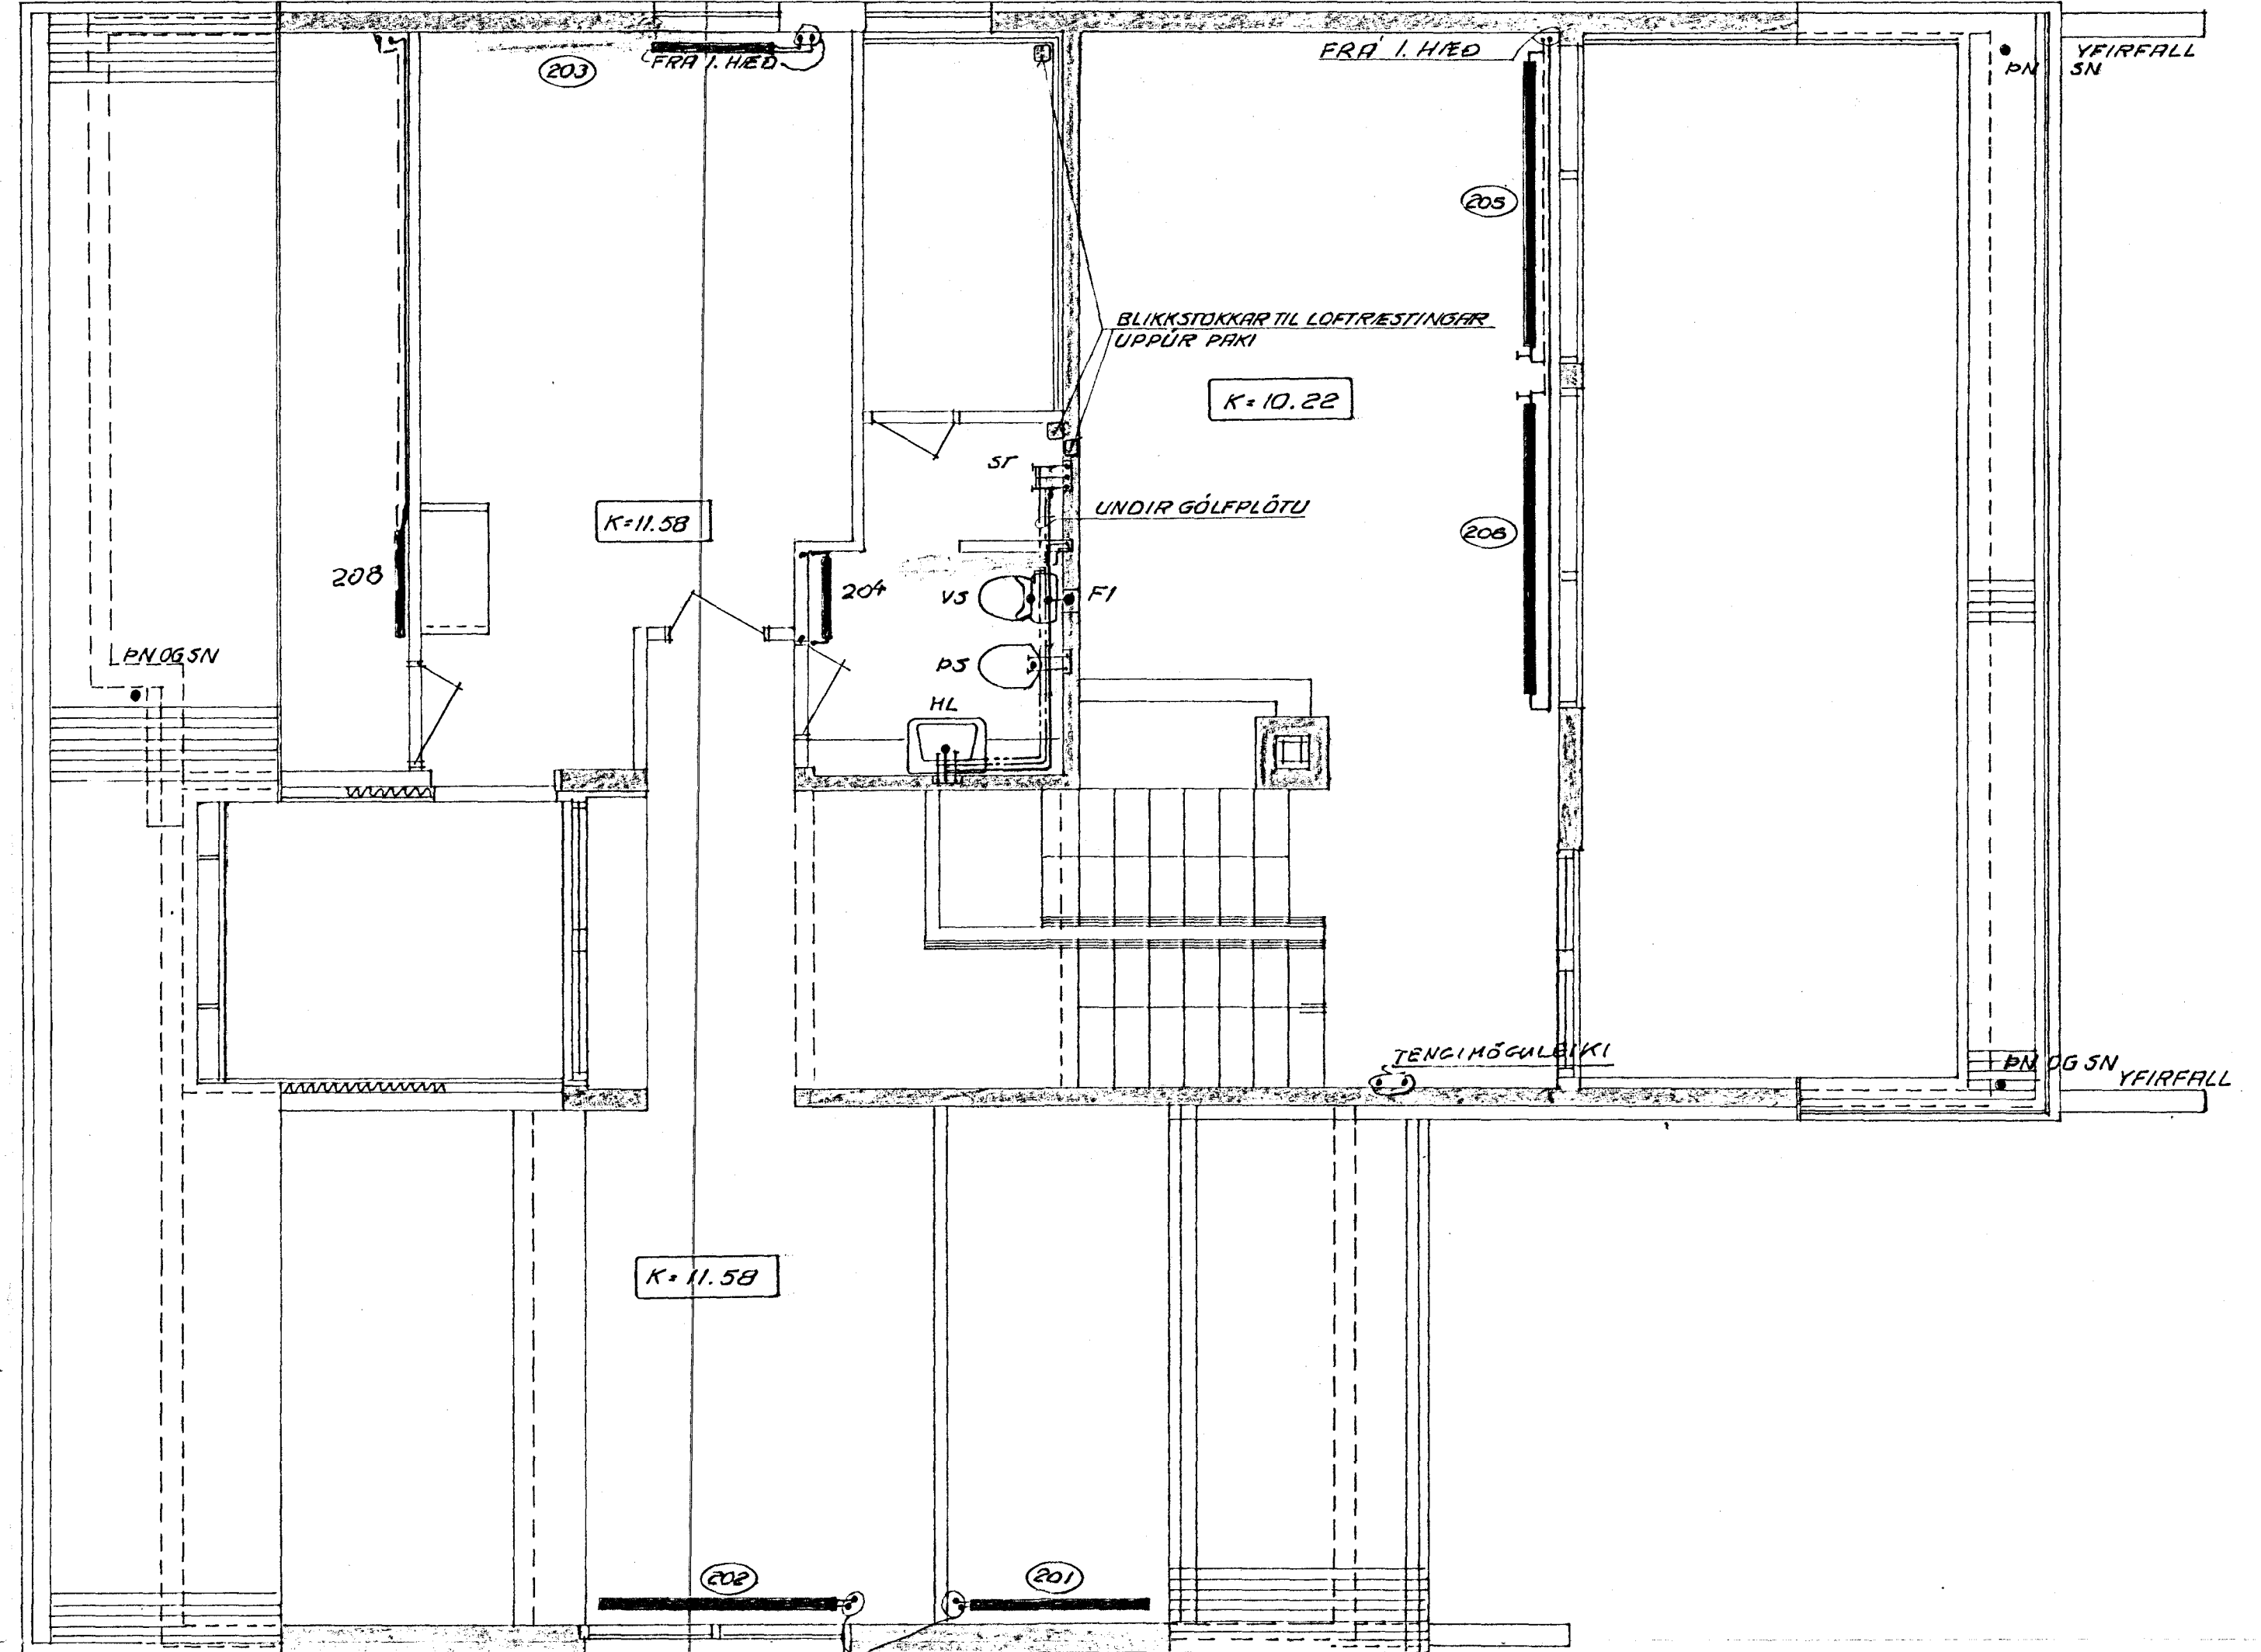

GRUNNMYND EFRÍ HÉÐAR M 1:50

GRUNNMYND NEDRI HÉÐAR M 1:50

*Samnumbrun
heft í
mínimál samþing
PSS*

FALLSTAMMI F1 M 1:50

RÚMMYND VATNSLAGNA M 1:50

RÚMMYND HITALAGNA M 1:50

SJÁ SKÝRINGAR Á TEIKN.NR. 230-2-01

VERKFRÆDISTOFAN FERILL HF.
SUDURLANDSBRÁUT 4 REYKJAVÍK SÍMI 31570