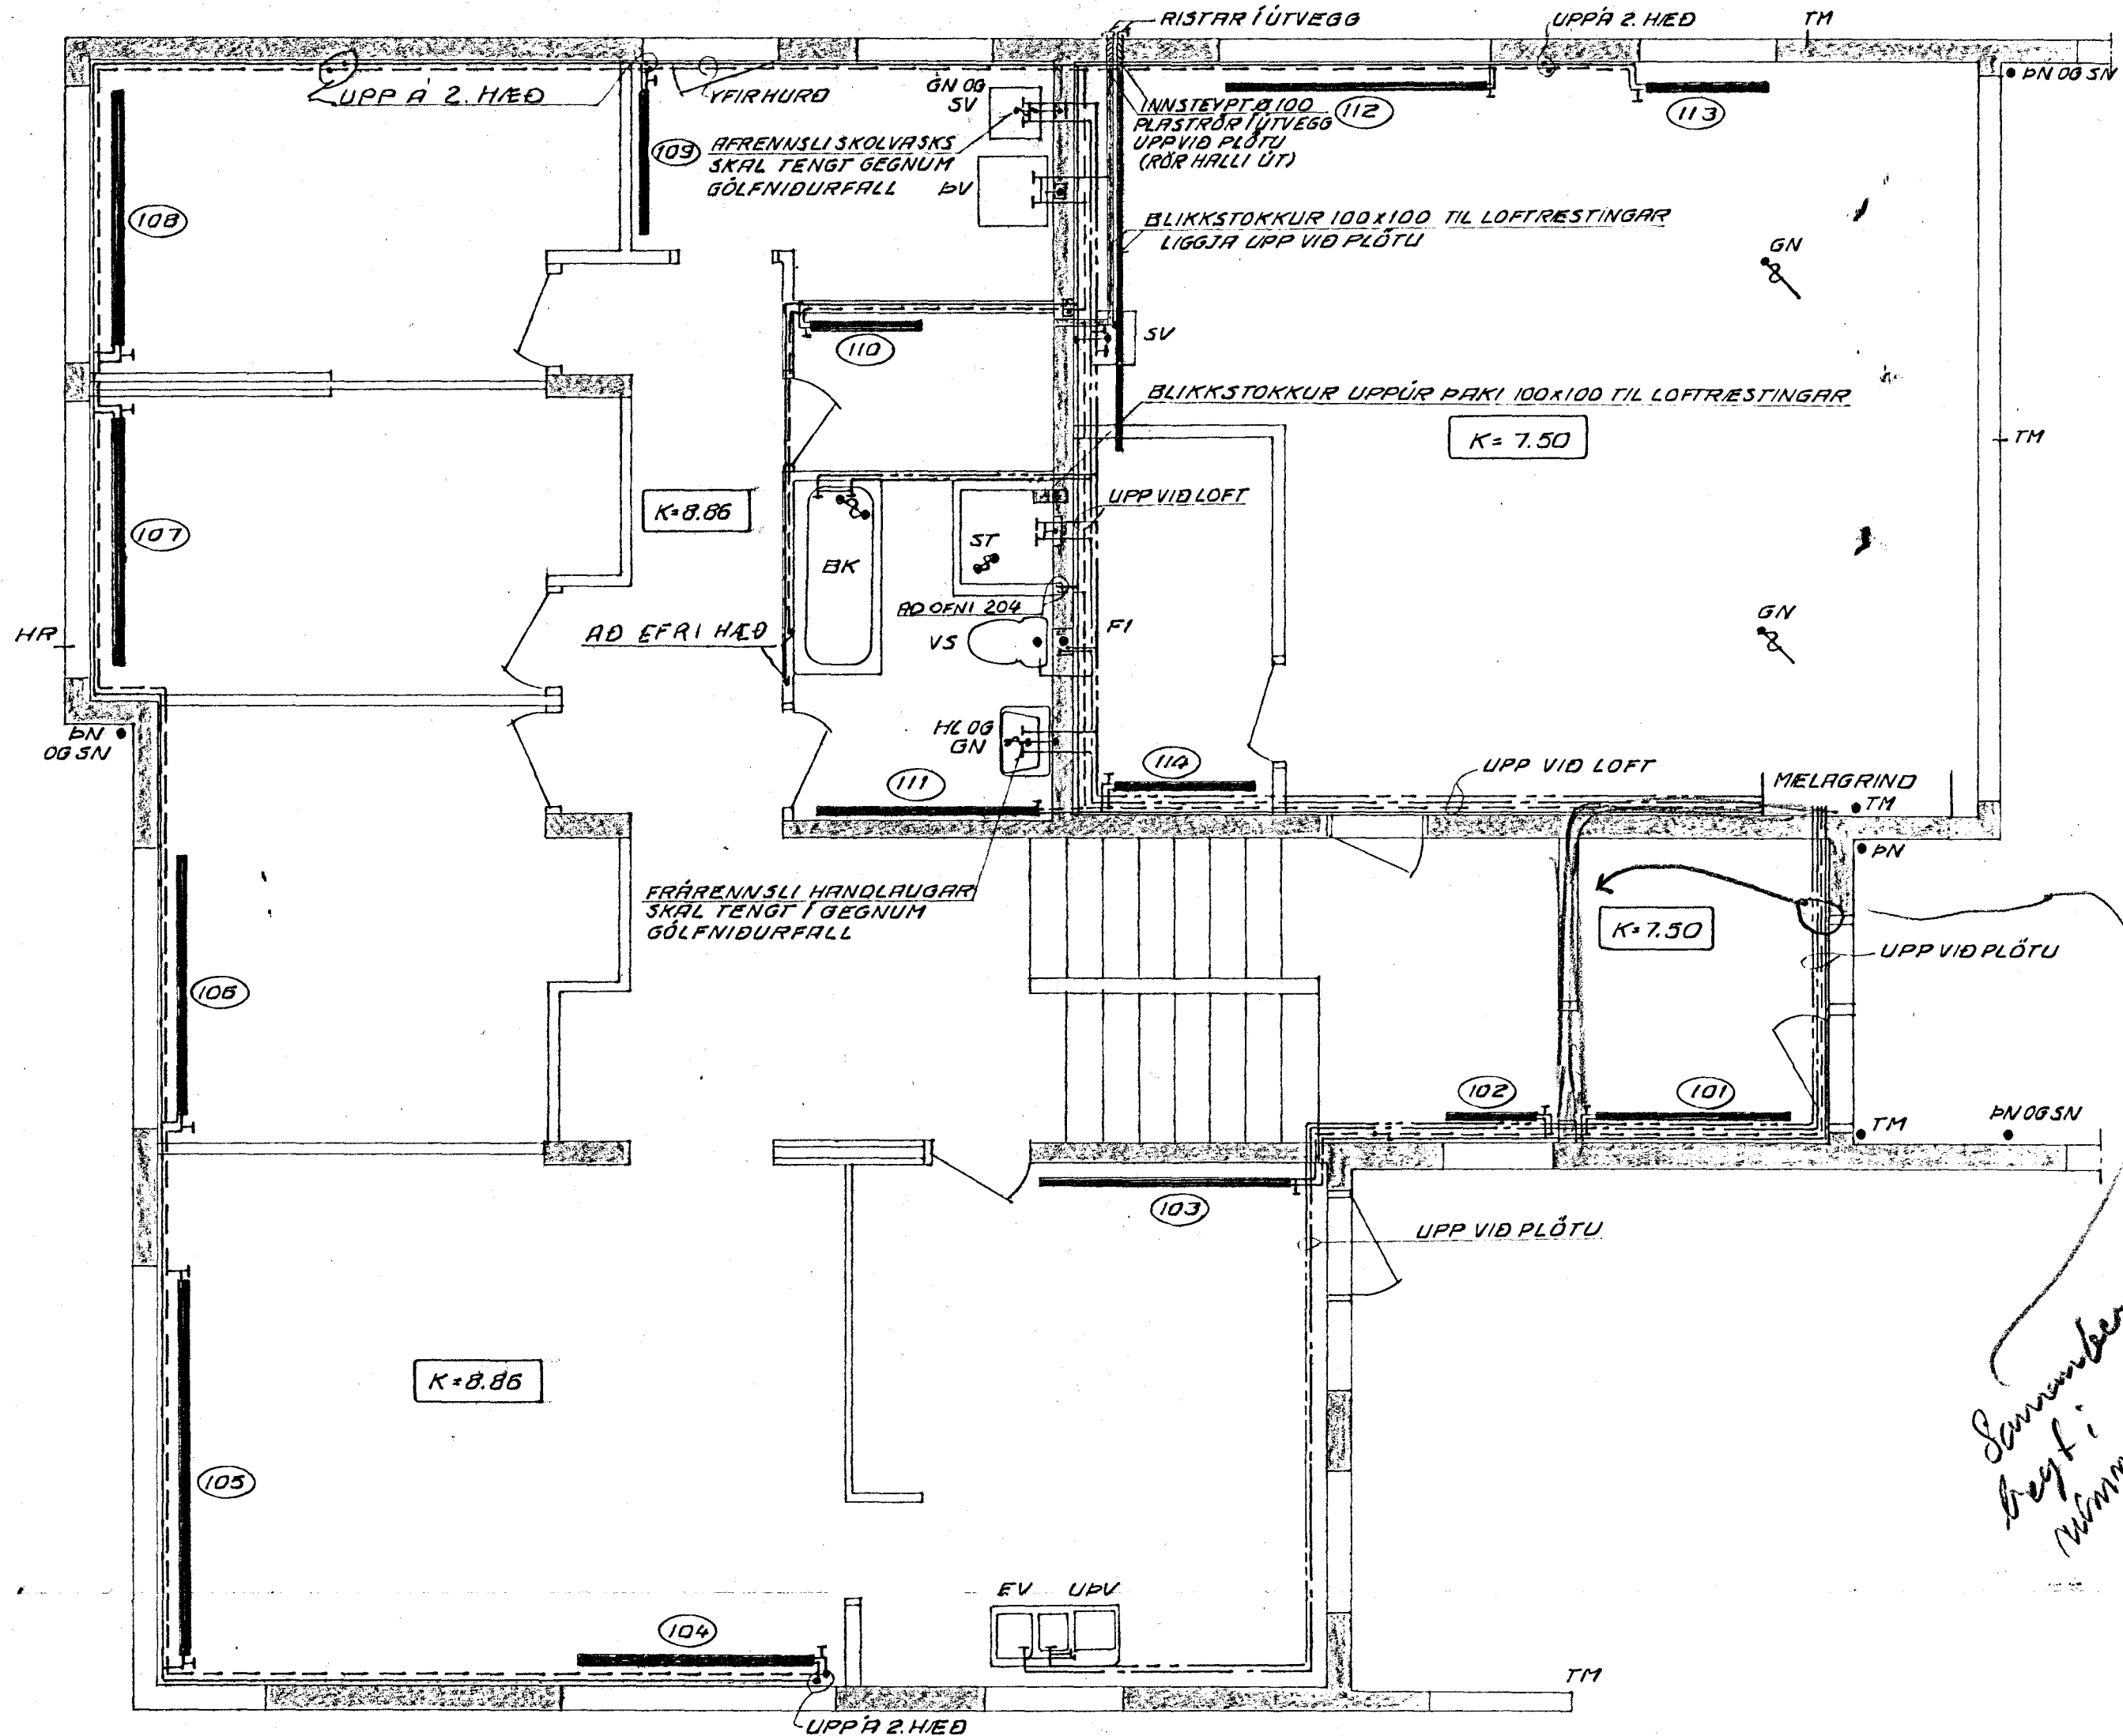

GRUNNMYND EFRÍ HÉÐAR M 1:50

GRUNNMYND NEDRI HÉÐAR M 1:50

*Samnumbrun
heft í
mínimál samþing
PSS*

FALLSTAMMI F1 M 1:50

RÚMMYND VATNSLAGNA M 1:50

RÚMMYND HITALAGNA M 1:50

SJÁ SKÝRINGAR Á TEIKN.NR. 230-2-01

VERKFRÆDISTOFAN FERILL HF.
SUDURLANDSBRÁUT 4 REYKJAVÍK SÍMI 31570