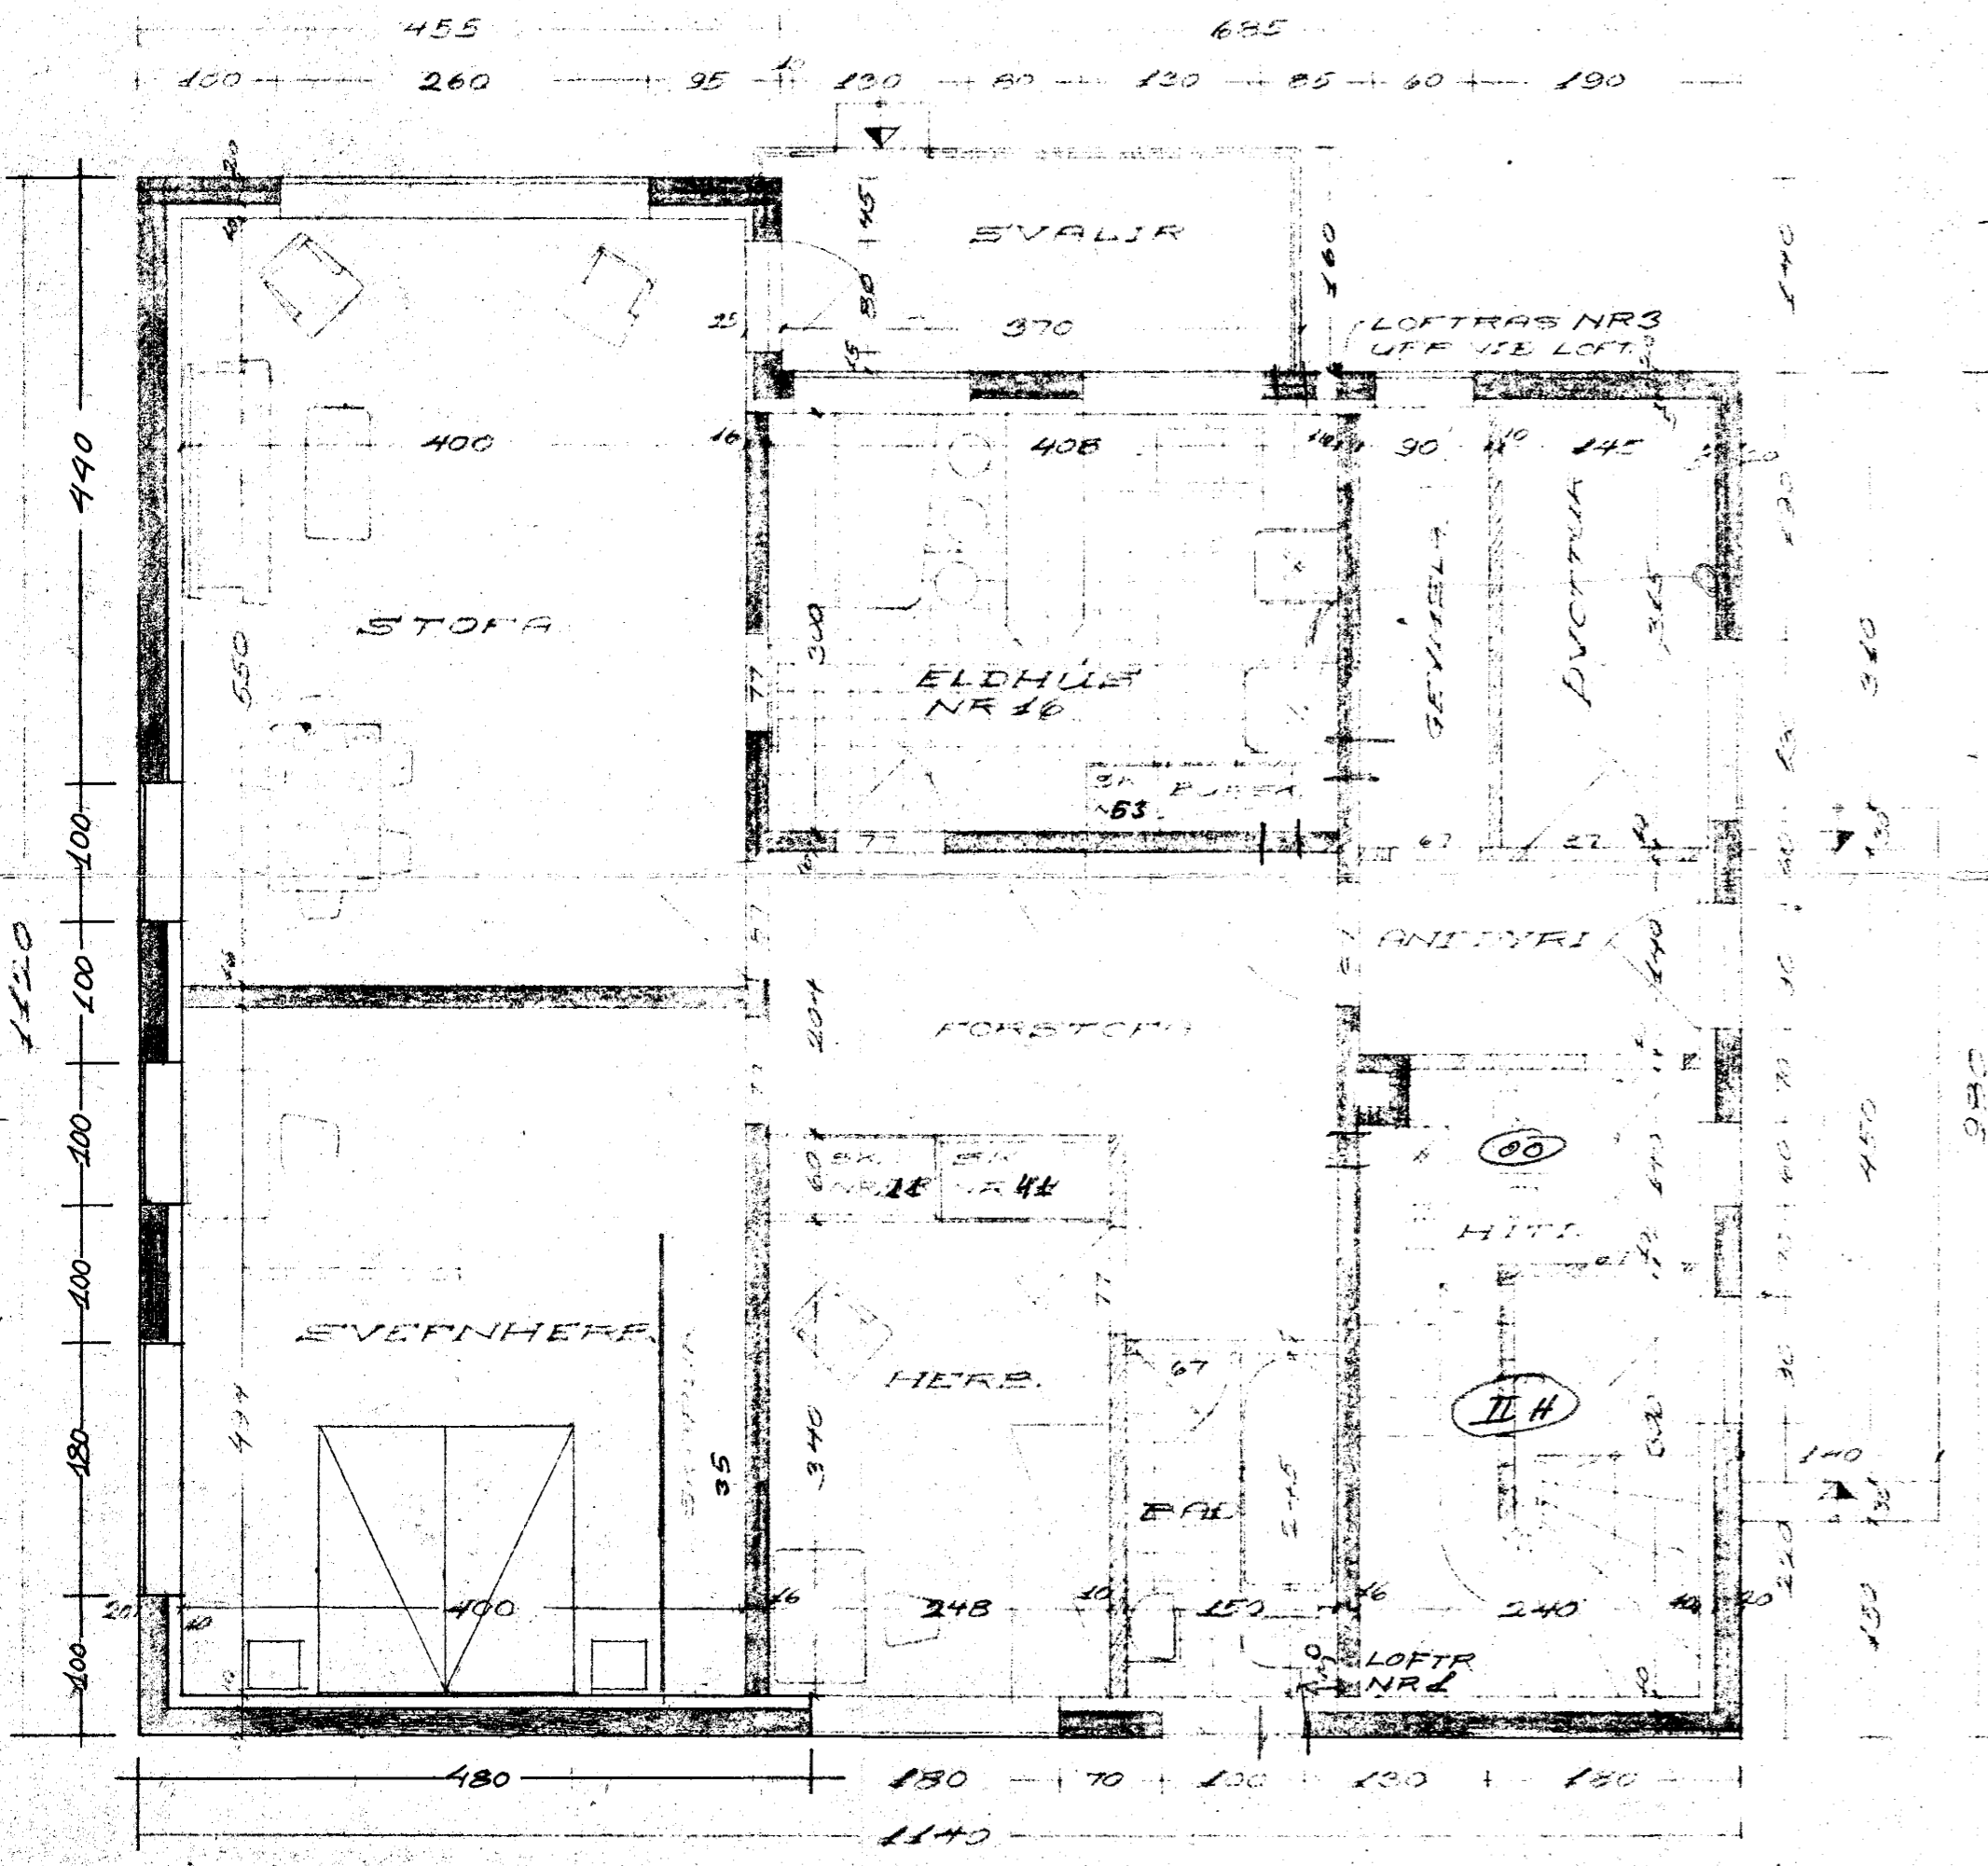

Samþykkt á fundi bygginga-  
nefndar þ. 2/8 1963  
BYGGINGAFL. VINN  
HAFNAR. 1008

Þorvaldur Magnússon  
Einar Sigurðsson

SNIE A-A

FLATARMÁL = 118 m<sup>2</sup>

KLETTAGATA 2  
Kransá

NEÐRI HÆÐ

HUSHÆÐSMÁLSTOFNUN RÍKISINS		
TVÍEYLIHÁLS	VERK	NR 1128
VERK - SVÍÐ	GRUNN- MÁL OG SNIE MÁL = 1:50	BLAÐ NR 1
DAGI	JUNI 1959	
ARK.	Þorvaldur Magnússon	
TEIKN.	Einar Sigurðsson	