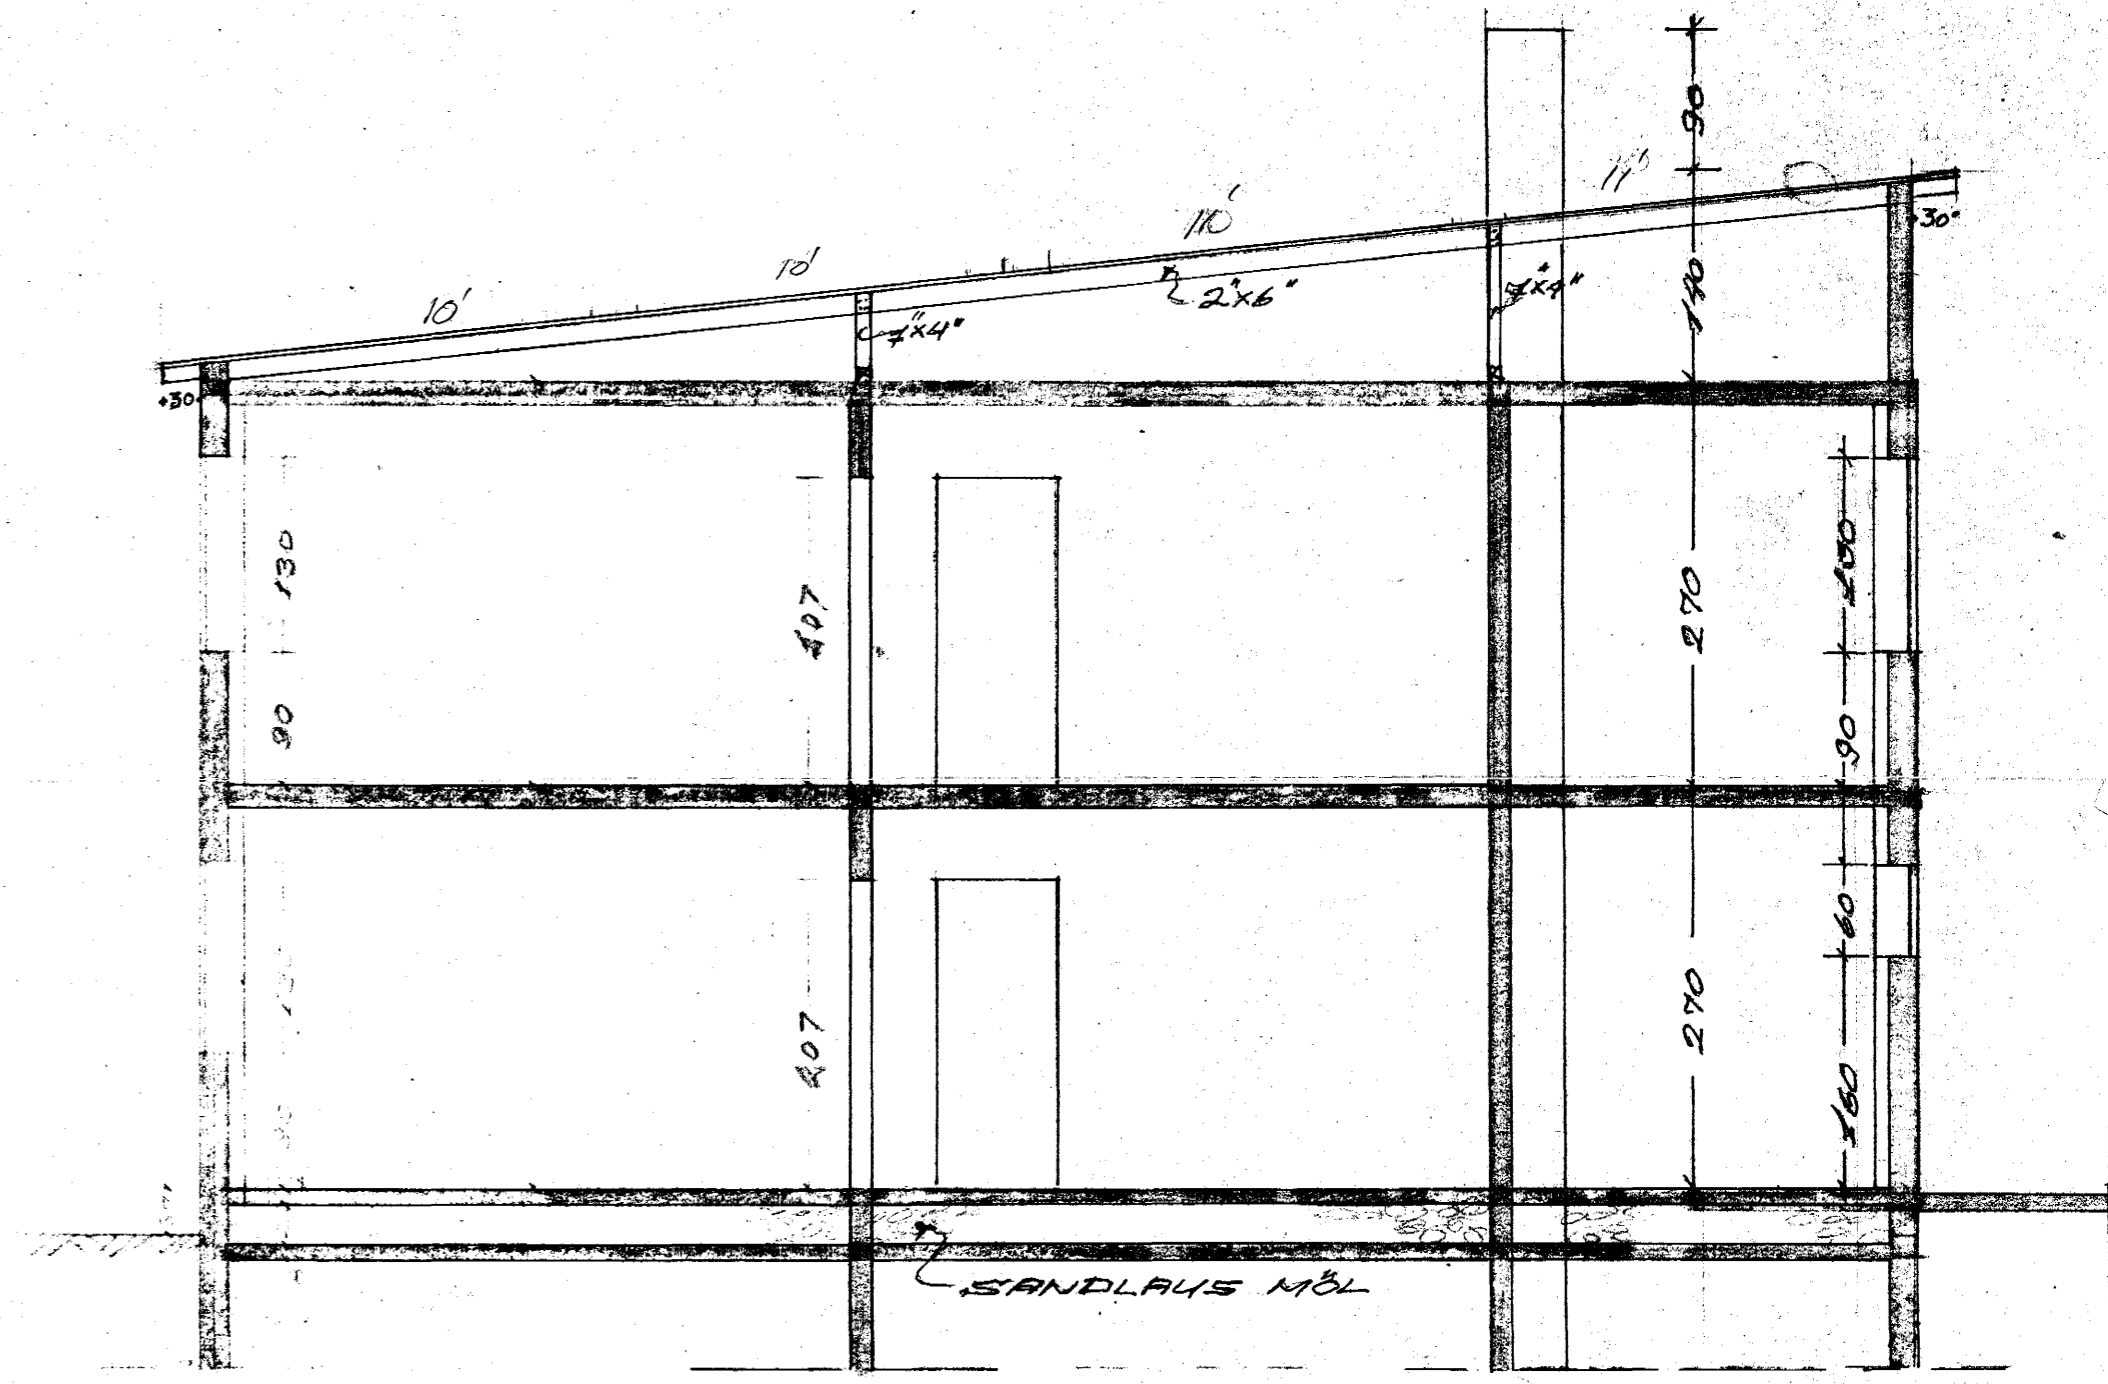

Samþykkt á fundi bygginga-  
nefndar þ. 2/8 1963  
BYGGINGAFL. VINN  
HAFNAR. 1008

Þorvaldur Magnússon  
Einar Sigurðsson

SNIE A-A

FLATARMÁL = 118 m<sup>2</sup>

KLETTAGATA 2  
Kransá

NEÐRI HÆÐ

HUSHÆÐSMÁLSTOFNUN RÍKISINS		
TVÍEYLIHÁLS	VERK	NR 1128
VERK - SVÍÐ	GRUNN- MÁL OG SNIE MÁL = 1:50	BLAÐ NR 1
DAGI	JUNI 1959	
ARK.	Þorvaldur Magnússon	
TEIKN.	Einar Sigurðsson	