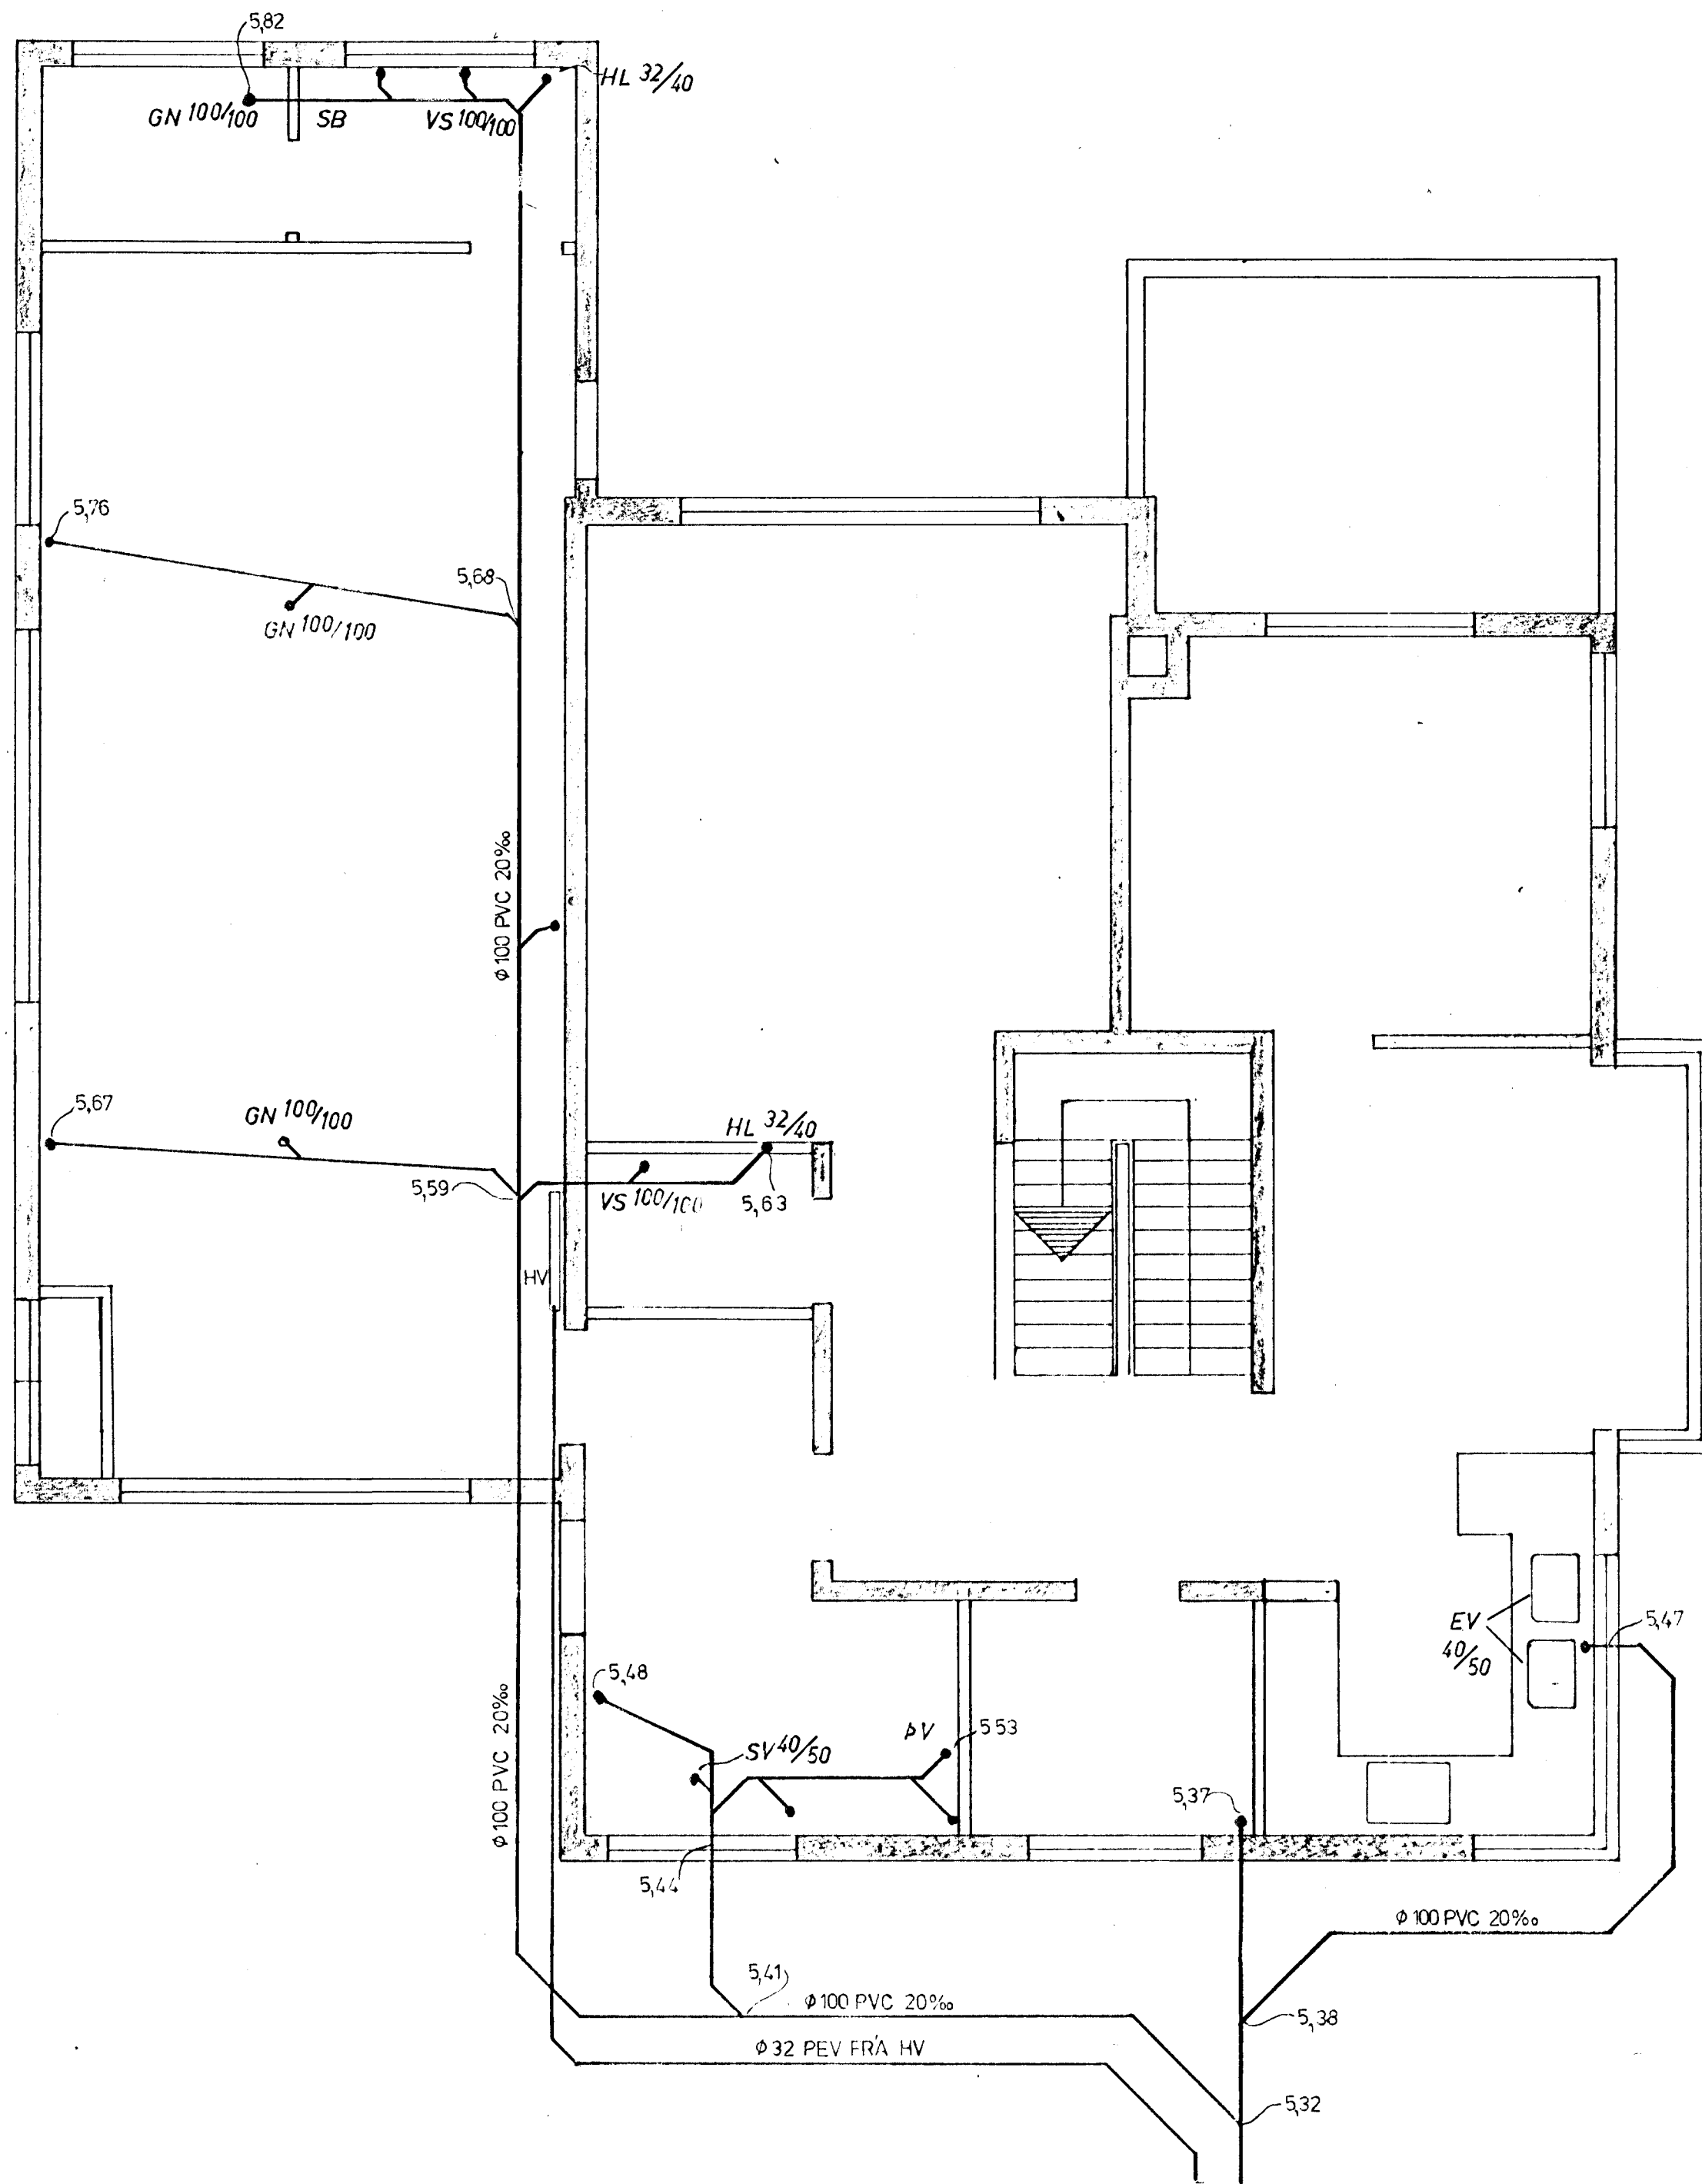

GRUNNMYND 1:50

AFSTÖÐUMYND 1:500

KLETTAGATA 6 HAFNARFIRÐI	VERK	BL. NR.
		2.1
FRÁRENNISLAGNIR NEDRI HÆÐ AFSTÖÐUMYND	HAFNARFIRÐI	ÁGÚST 84
	M.K.V.	REIKN.
	1:50	TEIKN.
	1:500	
VERKFRÆÐISTOFA HALLDÓRS HANNESSONAR REYKJAVÍKURVEGI 60 HAFNARFIRÐI S: 54355		