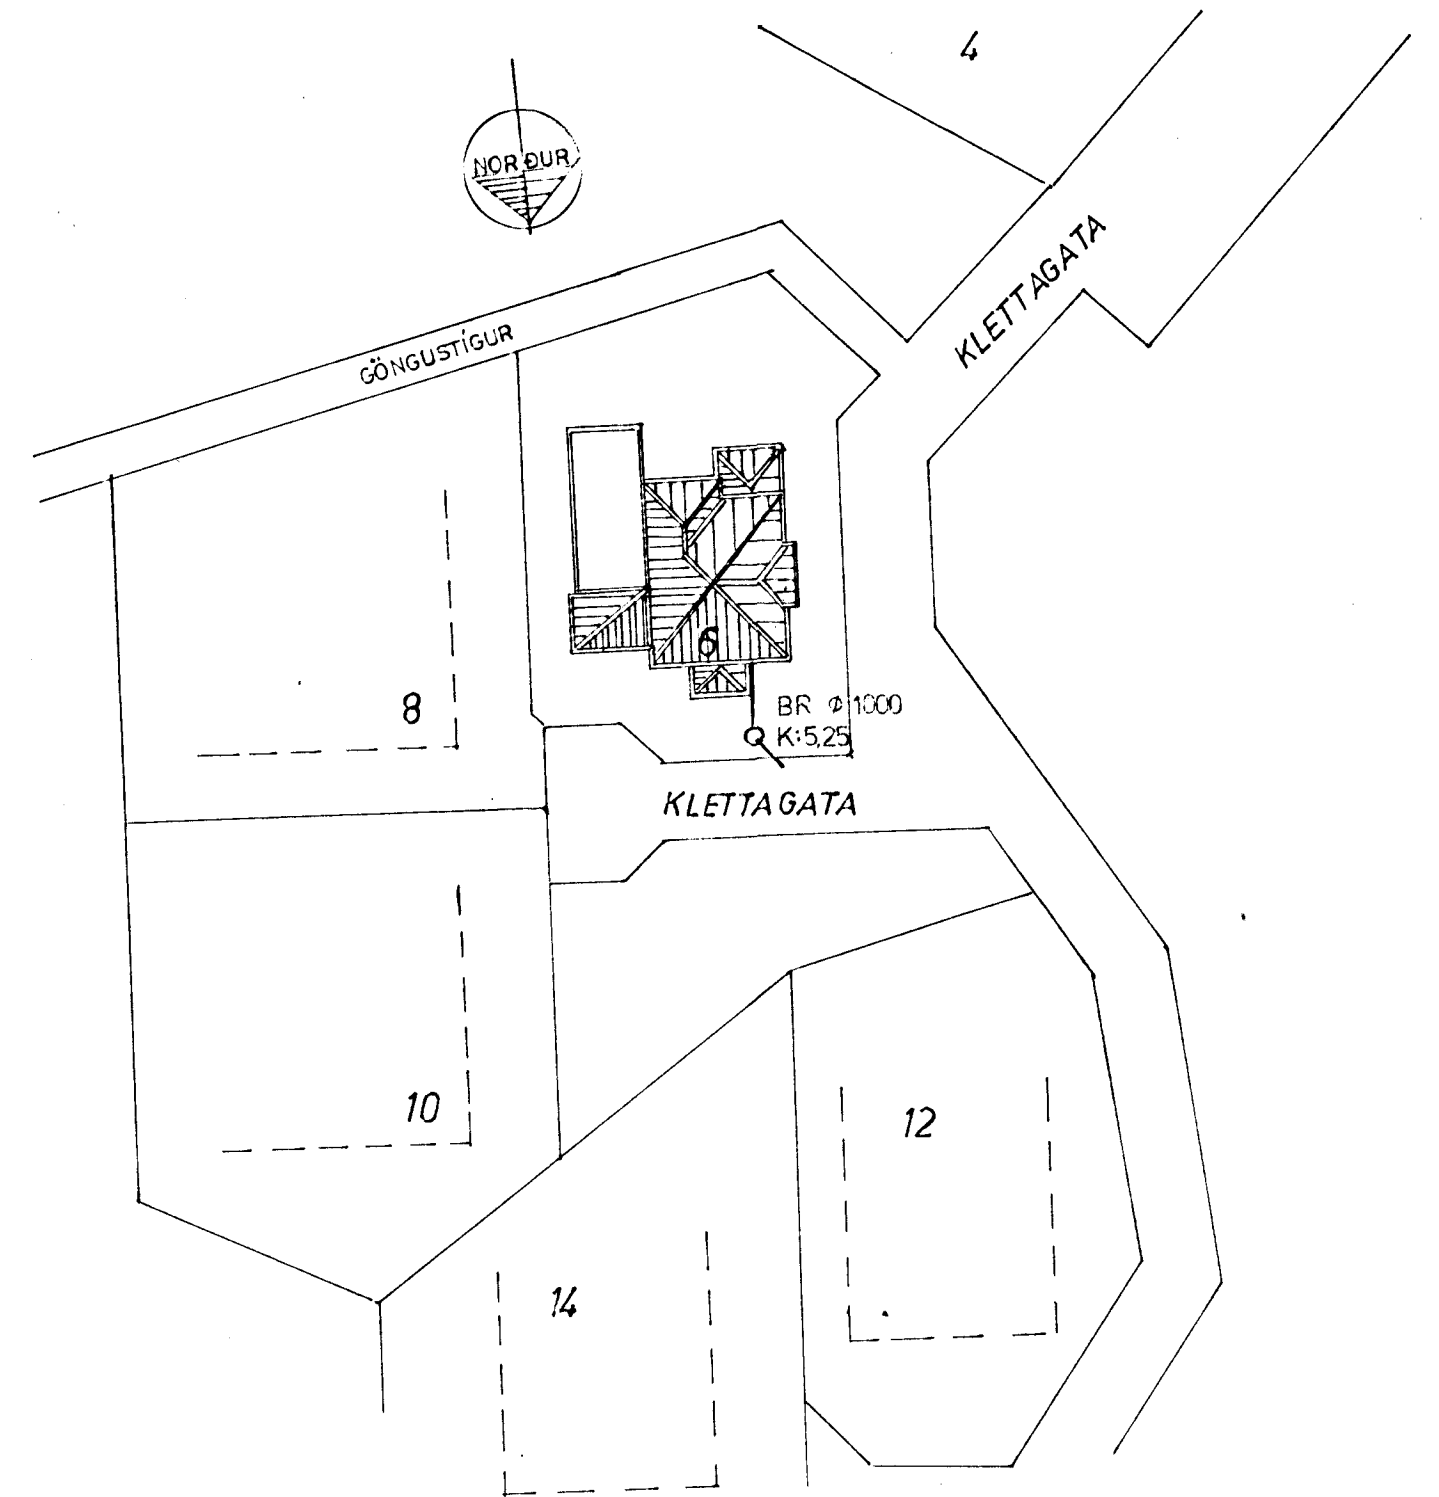

GRUNNMYND 1:50

AFSTÖÐUMYND 1:500

KLETTAGATA 6 HAFNARFIRÐI	VERK	BL. NR.
		2.1
FRÁRENNISLAGNIR NEDRI HÆÐ AFSTÖÐUMYND	HAFNARFIRÐI	ÁGÚST 84
	M.K.V.	REIKN.
	1:50	TEIKN.
	1:500	
VERKFRÆÐISTOFA HALLDÓRS HANNESSONAR REYKJAVÍKURVEGI 60 HAFNARFIRÐI S: 54355		