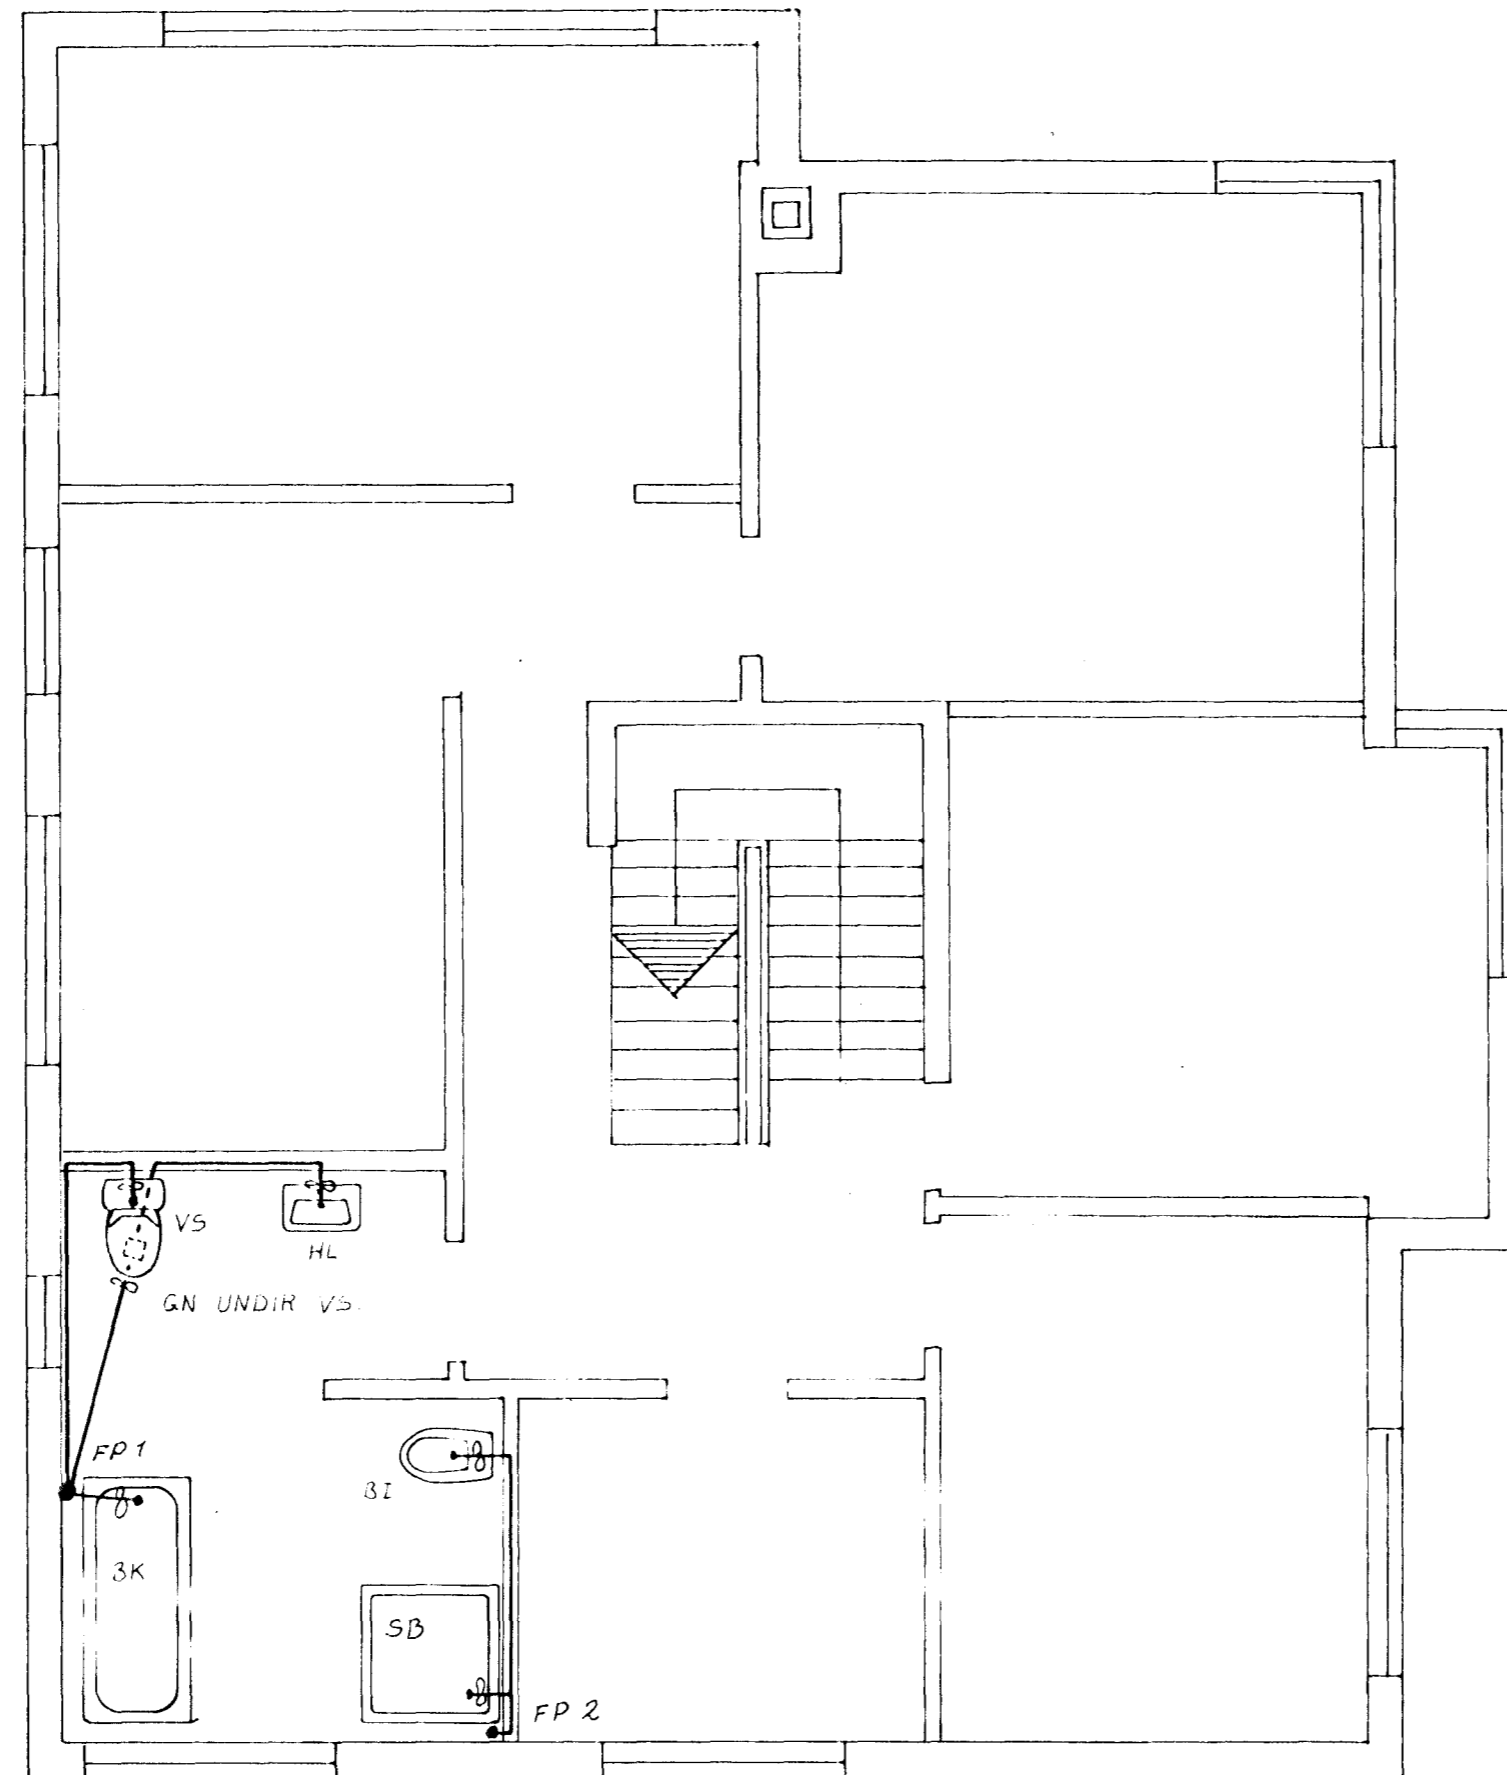

GRUNNMYND EFRI HÆÐ 1:50

AFSTÖÐUMYND 1:500

STOFNAGRAF

BREYTT 25/11 88 Húðar 13

KLETTAGATA 6	VERK	BL. NR.
HAFNARFIRDI.		2.2
FRÆRENSLISLAGNIR	HAFNARF MAÍ '85	
EFRI HÆÐ	MKV.	REIKN. <i>[Signature]</i>
AFSTÖÐUMYND	1:50	TEIKN. <i>[Signature]</i>
	1:500	