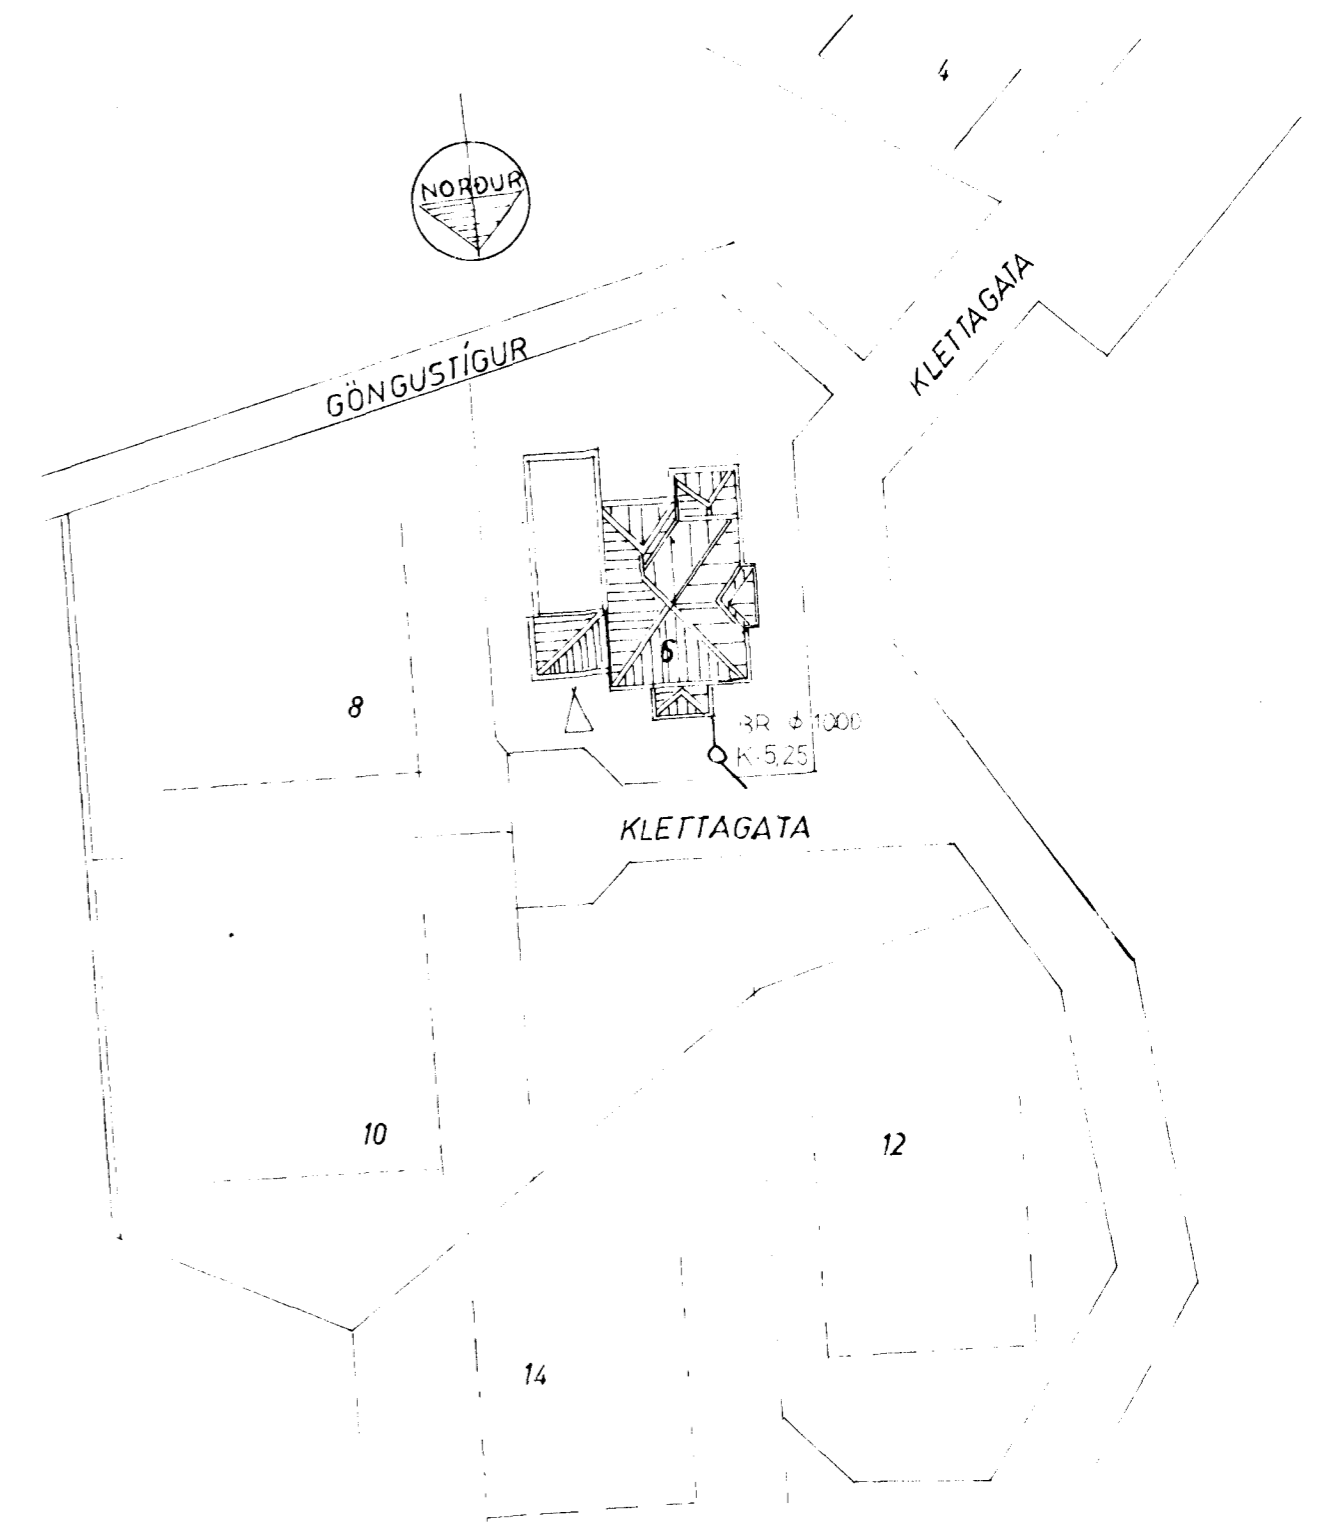

GRUNNMYND EFRI HÆÐ 1:50

AFSTÖÐUMYND 1:500

STOFNAGRAF

BREYTT 25/11 88 Húðar 13

KLETTAGATA 6	VERK	BL. NR.
HAFNARFIRDI.		2.2
FRÆRENSLISLAGNIR	HAFNARF MAÍ '85	
EFRI HÆÐ	MKV.	REIKN. <i>[Signature]</i>
AFSTÖÐUMYND	1:50	TEIKN. <i>[Signature]</i>
	1:500	